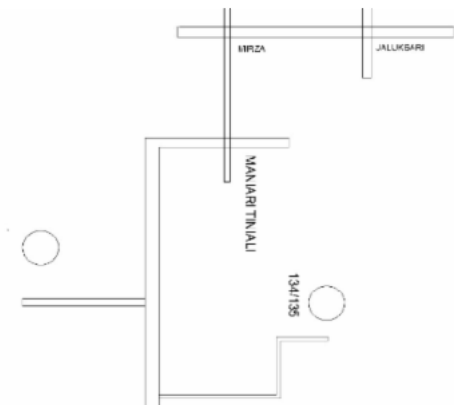

Nazri Naksha