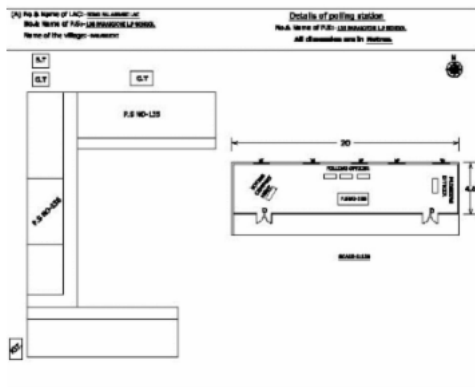

নিৰ্বাচক পঞ্জীয়ন বিষয়াৰ স্বাক্ষৰ

Nazri Naksha

Google Map View

Polling Station Building Front View

ভোটগ্ৰহন কেন্দ্ৰৰ সন্মুখৰ দৃশ্য

Cad View

1 নাম : কবিতা ঠাকুৰীয়া স্বামীৰ নাম: মনু ঠাকুৰীয়া ঘৰ নং : 8 বয়স : 30 লিঙ্গ : মহিলা	MPU0071159 ফটো উপলব্ধ	2 নাম : অক্ষয় দাস পিতাৰ নাম: কমল দাস ঘৰ নং : 26 বয়স : 20 লিঙ্গ : পুৰুষ	MPU0074831 ফটো উপলব্ধ	3 নাম : জোৎস্না দাস পিতাৰ নাম: উত্তম দাস ঘৰ নং : 85 বয়স : 23 লিঙ্গ : মহিলা	MPU0068551 ফটো উপলব্ধ
4 নাম : বুৰী ৰাভা স্বামীৰ নাম: অজয় কলিতা ঘৰ নং : 92 বয়স : 24 লিঙ্গ : মহিলা	MPU0079707 ফটো উপলব্ধ	5 নাম : অনিমা দাস স্বামীৰ নাম: ধনেশ্বৰ দাস ঘৰ নং : 119 বয়স : 47 লিঙ্গ : মহিলা	FSS1294571 ফটো উপলব্ধ	6 নাম : ৰেনু দাস স্বামীৰ নাম: অৰবিন্দ দাস ঘৰ নং : 119 বয়স : 36 লিঙ্গ : মহিলা	FSS0158972 ফটো উপলব্ধ
7 নাম : সুভাষ দাস পিতাৰ নাম: ধমেশ্বৰ দাস ঘৰ নং : 119 বয়স : 34 লিঙ্গ : পুৰুষ	MPU0016493 ফটো উপলব্ধ	8 নাম : জিতু দাস পিতাৰ নাম: ধনেশ্বৰ দাস ঘৰ নং : 119 বয়স : 32 লিঙ্গ : পুৰুষ	FSS1299805 ফটো উপলব্ধ	9 নাম : মিতালী দাস স্বামীৰ নাম: জিতু দাস ঘৰ নং : 119 বয়স : 29 লিঙ্গ : মহিলা	FSS0300251 ফটো উপলব্ধ
10 নাম : জয়া নাথ স্বামীৰ নাম: সুভাষ দাস ঘৰ নং : 119 বয়স : 25 লিঙ্গ : মহিলা	MPU0016303 ফটো উপলব্ধ	11 নাম : অৰবিন্দু দাস পিতাৰ নাম: দীপেন দাস ঘৰ নং : 120 বয়স : 33 লিঙ্গ : পুৰুষ	FSS1299816 ফটো উপলব্ধ	12 নাম : মহেন্দ্ৰ দাস পিতাৰ নাম: দীপেন দাস ঘৰ নং : 121 বয়স : 42 লিঙ্গ : পুৰুষ	FSS1294606 ফটো উপলব্ধ
13 নাম : ৰাজু দাস স্বামীৰ নাম: মহেন্দ্ৰ দাস ঘৰ নং : 121 বয়স : 40 লিঙ্গ : মহিলা	FSS1294617 ফটো উপলব্ধ	14 নাম : চানক্য দাস পিতাৰ নাম: মহেন্দ্ৰ দাস ঘৰ নং : 121 বয়স : 27 লিঙ্গ : পুৰুষ	FSS0200618 ফটো উপলব্ধ	15 নাম : উপল দাস পিতাৰ নাম: শ্ৰী মহেন্দ্ৰ দাস ঘৰ নং : 121 বয়স : 27 লিঙ্গ : পুৰুষ	FSS0406868 ফটো উপলব্ধ
16 নাম : বালী দাস পিতাৰ নাম: দীপেন দাস ঘৰ নং : 122 বয়স : 54 লিঙ্গ : পুৰুষ	FSS1294628 ফটো উপলব্ধ	17 নাম : প্ৰনিতা দাস স্বামীৰ নাম: বালীৰাম দাস ঘৰ নং : 122 বয়স : 43 লিঙ্গ : মহিলা	FSS1294639 ফটো উপলব্ধ	18 নাম : বনলতা দাস স্বামীৰ নাম: বালী দাস ঘৰ নং : 122 বয়স : 39 লিঙ্গ : মহিলা	FSS0200709 ফটো উপলব্ধ
19 নাম : হিৰণ্য কুমাৰ দাস পিতাৰ নাম: বালীৰাম দাস ঘৰ নং : 122 বয়স : 29 লিঙ্গ : পুৰুষ	FSS0151779 ফটো উপলব্ধ	20 নাম : সনেশ্বৰ দাস পিতাৰ নাম: সবু দাস ঘৰ নং : 123 বয়স : 62 লিঙ্গ : পুৰুষ	FSS1294640 ফটো উপলব্ধ	21 নাম : ভুবানী দাস স্বামীৰ নাম: সনেশ্বৰ দাস ঘৰ নং : 123 বয়স : 45 লিঙ্গ : মহিলা	FSS1294651 ফটো উপলব্ধ
22 নাম : ইন্দ্ৰজিত দাস পিতাৰ নাম: সনেশ্বৰ দাস ঘৰ নং : 123 বয়স : 36 লিঙ্গ : পুৰুষ	FSS1294662 ফটো উপলব্ধ	23 নাম : বিজু দাস স্বামীৰ নাম: ইন্দ্ৰজিত দাস ঘৰ নং : 123 বয়স : 35 লিঙ্গ : মহিলা	FSS0200949 ফটো উপলব্ধ	24 নাম : গুৰেশ্বৰ দাস পিতাৰ নাম: সবু দাস ঘৰ নং : 128 বয়স : 50 লিঙ্গ : পুৰুষ	FSS1294673 ফটো উপলব্ধ
25 নাম : দীপালী দাস স্বামীৰ নাম: গুৰেশ্বৰ দাস ঘৰ নং : 128 বয়স : 47 লিঙ্গ : মহিলা	FSS1294684 ফটো উপলব্ধ	26 নাম : প্ৰদীপ দাস পিতাৰ নাম: গুৰেশ্বৰ দাস ঘৰ নং : 128 বয়স : 33 লিঙ্গ : পুৰুষ	FSS0014746 ফটো উপলব্ধ	27 নাম : বৰিতা দাস স্বামীৰ নাম: প্ৰদীপ দাস ঘৰ নং : 128 বয়স : 28 লিঙ্গ : মহিলা	FSS0382101 ফটো উপলব্ধ
# 28 নাম : বিৰাজ দাস পিতাৰ নাম: গুৰেশ্বৰ দাস ঘৰ নং : 128 বয়স : 26 লিঙ্গ : পুৰুষ	FSS0212035 ফটো উপলব্ধ	29 নাম : বিনোদ কলিতা পিতাৰ নাম: উমেশ কলিতা ঘৰ নং : 128ক বয়স : 45 লিঙ্গ : পুৰুষ	FSS1294695 ফটো উপলব্ধ	30 নাম : বিনা কলিতা স্বামীৰ নাম: বিনোদ কলিতা ঘৰ নং : 128ক বয়স : 40 লিঙ্গ : মহিলা	FSS1294708 ফটো উপলব্ধ