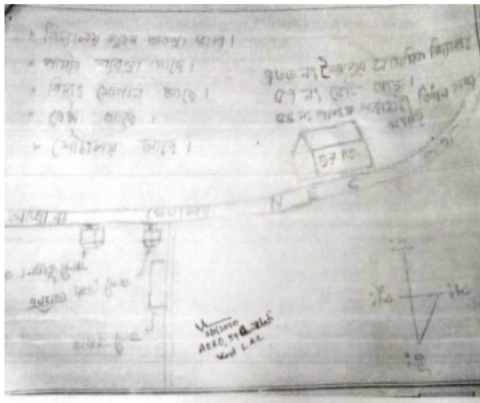

Nazri Naksha