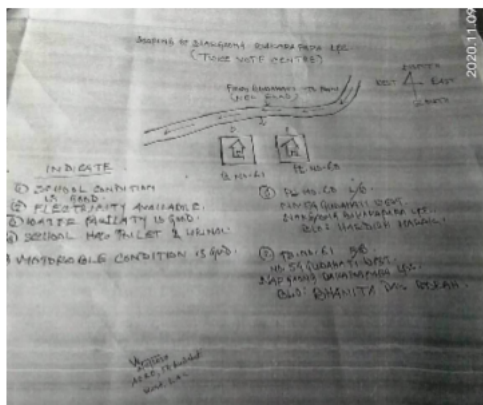

নিৰ্বাচক পঞ্জীয়ন বিষয়াৰ স্বাক্ষৰ

Nazri Naksha

Google Map View

Polling Station Building Front View

ভোটগ্ৰহন কেন্দ্ৰৰ সন্মুখৰ দৃশ্য

Cad View

Key MAP View

1 নাম : কল্পনা দাস বড়ো স্বামীৰ নাম : মিলন বড়ো ঘৰ নং : 1 বয়স : 32 লিঙ্গ : মহিলা	GZH6136669 ফটো উপলব্ধ	R 2 নাম : সুৰাজ ৰাভা পিতাৰ নাম : অক্ষয় ৰাভা ঘৰ নং : 2 বয়স : 24 লিঙ্গ : পুৰুষ	GZH2106649 ফটো উপলব্ধ	S 3 নাম : হোসেহ ৰাঈফেঈ পিতাৰ নাম : পৰ্থাঈ ৰাঈফেঈ ঘৰ নং : 3 বয়স : 54 লিঙ্গ : পুৰুষ	GZH0768895 ফটো উপলব্ধ
4 নাম : লেংপু ৰাঈফেঈ পিতাৰ নাম : থংগী খুপ ৰাঈফেঈ ঘৰ নং : 15 বয়স : 44 লিঙ্গ : পুৰুষ	GZH0673749 ফটো উপলব্ধ	S 5 নাম : মৃদংকা বৰ্মন পিতাৰ নাম : মৰোনেশ্বৰ বৰ্মন ঘৰ নং : 23 বয়স : 24 লিঙ্গ : পুৰুষ	GZH1803675 ফটো উপলব্ধ	6 নাম : সংগীতা ৰাভা পিতাৰ নাম : হৰেন ৰাভা ঘৰ নং : 30 বয়স : 30 লিঙ্গ : মহিলা	GZH1802966 ফটো উপলব্ধ
S 7 নাম : লালহৰিত পিজিয়া পিতাৰ নাম : লালমঙ্গাই পিজিয়া ঘৰ নং : 85 বয়স : 51 লিঙ্গ : পুৰুষ	GZH0733451 ফটো উপলব্ধ	S 8 নাম : লালখালামুন হুমাৰ পিতাৰ নাম : লালমঙ্গাই ঘৰ নং : 42 বয়স : 42 লিঙ্গ : পুৰুষ	GZH0733501 ফটো উপলব্ধ	9 নাম : সত্য ৰাভা পিতাৰ নাম : ৰাজিৰাম ৰাভা ঘৰ নং : 39 বয়স : 39 লিঙ্গ : পুৰুষ	GZH2329357 ফটো উপলব্ধ
10 নাম : বিউটি ৰাভা পিতাৰ নাম : অনীল ৰাভা ঘৰ নং : 89 বয়স : 38 লিঙ্গ : মহিলা	GZH2388676 ফটো উপলব্ধ	11 নাম : আৰতি কলিতা স্বামীৰ নাম : অৰুণ কলিতা ঘৰ নং : 58 বয়স : 57 লিঙ্গ : মহিলা	GZH6134561 ফটো উপলব্ধ	S 12 নাম : খাওলাহৰিৎ কালুৰোদিঙ্গা পিতাৰ নাম : খাওলাহৰিৎ লালৰোদিঙ্গা ঘৰ নং : 58 বয়স : 40 লিঙ্গ : পুৰুষ	GZH0733485 ফটো উপলব্ধ
S 13 নাম : ৰমেশ বড়ো পিতাৰ নাম : প্ৰবিন বড়ো ঘৰ নং : 66 বয়স : 51 লিঙ্গ : পুৰুষ	GZH2082410 ফটো উপলব্ধ	S 14 নাম : অনিমা বসুমতাৰী পিতাৰ নাম : প্ৰবিন বসুমতাৰী ঘৰ নং : 46 বয়স : 48 লিঙ্গ : মহিলা	GZH2113876 ফটো উপলব্ধ	15 নাম : বৰসা মজুমডাৰ পিতাৰ নাম : অমৃত মজুমডাৰ ঘৰ নং : 27 বয়স : 27 লিঙ্গ : মহিলা	GZH0875450 ফটো উপলব্ধ
16 নাম : ৰাহুল বড়ো পিতাৰ নাম : অচ্যুত বড়ো ঘৰ নং : 179 বয়স : 27 লিঙ্গ : পুৰুষ	MPU0117135 ফটো উপলব্ধ	17 নাম : জ্যোৎস্না ঠাকুৰিয়া পিতাৰ নাম : আনন্দ ঠাকুৰিয়া ঘৰ নং : 188 বয়স : 25 লিঙ্গ : মহিলা	GZH2577138 ফটো উপলব্ধ	18 নাম : বকুল ৰাভা পিতাৰ নাম : বকুল নাথ ঘৰ নং : 292 বয়স : 72 লিঙ্গ : পুৰুষ	GZH6134572 ফটো উপলব্ধ
19 নাম : মৰ্মে ৰাভা স্বামীৰ নাম : বকুল ৰাভা ঘৰ নং : 292 বয়স : 62 লিঙ্গ : মহিলা	GZH6134583 ফটো উপলব্ধ	20 নাম : ৰাজু ৰাভা পিতাৰ নাম : বকুল ৰাভা ঘৰ নং : 292 বয়স : 46 লিঙ্গ : পুৰুষ	GZH6134594 ফটো উপলব্ধ	21 নাম : বিজু ৰাভা পিতাৰ নাম : বকুল ৰাভা ঘৰ নং : 292 বয়স : 45 লিঙ্গ : পুৰুষ	GZH6134607 ফটো উপলব্ধ
22 নাম : আৰতী ৰাভা স্বামীৰ নাম : ৰাজু ৰাভা ঘৰ নং : 292 বয়স : 31 লিঙ্গ : মহিলা	GZH0507145 ফটো উপলব্ধ	23 নাম : বিনীতা ৰাভা স্বামীৰ নাম : বিজু ৰাভা ঘৰ নং : 292 বয়স : 29 লিঙ্গ : মহিলা	GZH0509471 ফটো উপলব্ধ	24 নাম : দ্বিপেন ৰাভা পিতাৰ নাম : ধনীৰাম ৰাভা ঘৰ নং : 292 বয়স : 45 লিঙ্গ : পুৰুষ	GZH6134630 ফটো উপলব্ধ
25 নাম : নীলাধৰ ৰাভা পিতাৰ নাম : বিৰবল ৰাভা ঘৰ নং : 292 বয়স : 44 লিঙ্গ : পুৰুষ	GZH6136589 ফটো উপলব্ধ	26 নাম : কিৰন ৰাভা পিতাৰ নাম : কুজাৰাম ৰাভা ঘৰ নং : 298 বয়স : 67 লিঙ্গ : পুৰুষ	GZH6134652 ফটো উপলব্ধ	27 নাম : নিলীমা ৰাভা স্বামীৰ নাম : কিৰন ৰাভা ঘৰ নং : 298 বয়স : 53 লিঙ্গ : মহিলা	GZH6134663 ফটো উপলব্ধ
28 নাম : কল্যানী ৰাভা স্বামীৰ নাম : অভিজিত ৰাভা ঘৰ নং : 298 বয়স : 28 লিঙ্গ : মহিলা	GZH0508754 ফটো উপলব্ধ	R 29 নাম : প্ৰানেশ্বৰ ৰাভা পিতাৰ নাম : দ্বিপো ৰাভা ঘৰ নং : 296 বয়স : 62 লিঙ্গ : পুৰুষ	GZH6134685 ফটো উপলব্ধ	30 নাম : নিৰ্মালী ৰাভা স্বামীৰ নাম : প্ৰানেশ্বৰ ৰাভা ঘৰ নং : 296 বয়স : 57 লিঙ্গ : মহিলা	GZH6134696 ফটো উপলব্ধ