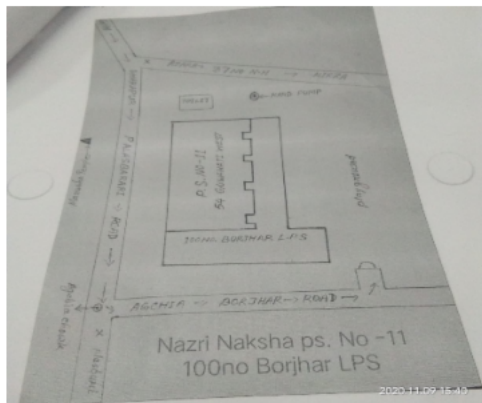

নিৰ্বাচক পঞ্জীয়ন বিষয়াৰ স্বাক্ষৰ

Nazri Naksha

Google Map View

Polling Station Building Front View

ভোটগ্ৰহন কেন্দ্ৰৰ সন্মুখৰ দৃশ্য

Cad View

Key MAP View

#2 1 নাম : গীতা ডেকা স্বামীৰ নাম : ৰঞ্জিত ডেকা ঘৰ নং : 110 বয়স : 37 লিঙ্গ : মহিলা	MPU0083824 ফটো উপলব্ধ	2 নাম : মহেন্দ্ৰ ৰাভা পিতাৰ নাম : কালিয়া ৰাভা ঘৰ নং : 1 বয়স : 67 লিঙ্গ : পুৰুষ	GZH3334585 ফটো উপলব্ধ	3 নাম : সনেশ্বৰী ৰাভা স্বামীৰ নাম : সোনাৰাম ৰাভা ঘৰ নং : 01 বয়স : 64 লিঙ্গ : মহিলা	GZH3334574 ফটো উপলব্ধ
4 নাম : মীনা কুমাৰী ৰাভা স্বামীৰ নাম : মহেন্দ্ৰ ৰাভা ঘৰ নং : 1 বয়স : 62 লিঙ্গ : মহিলা	GZH3334596 ফটো উপলব্ধ	5 নাম : বিজয় দাস পিতাৰ নাম : হৰেশ্বৰ দাস ঘৰ নং : 1 বয়স : 51 লিঙ্গ : পুৰুষ	GZH3334643 ফটো উপলব্ধ	6 নাম : বিশ্বজিৎ ৰাভা পিতাৰ নাম : সোনাৰাম ৰাভা ঘৰ নং : 01 বয়স : 43 লিঙ্গ : পুৰুষ	GZH3334610 ফটো উপলব্ধ
7 নাম : বিউতি দাস স্বামীৰ নাম : বিজয় দাস ঘৰ নং : 1 বয়স : 41 লিঙ্গ : মহিলা	GZH3334654 ফটো উপলব্ধ	8 নাম : ৰঞ্জমনি বড়ো ৰাভা স্বামীৰ নাম : বিশ্বজিত ৰাভা ঘৰ নং : 1 বয়স : 34 লিঙ্গ : মহিলা	GZH3339682 ফটো উপলব্ধ	S 9 নাম : মনোজ কলিতা পিতাৰ নাম : প্ৰফুল্ল কলিতা ঘৰ নং : 1 বয়স : 27 লিঙ্গ : পুৰুষ	GZH0958868 ফটো উপলব্ধ
10 নাম : জয়ন্তি কছাৰী স্বামীৰ নাম : মাধৱ কছাৰী ঘৰ নং : 2 বয়স : 63 লিঙ্গ : মহিলা	GZH3334687 ফটো উপলব্ধ	11 নাম : মুনিন্দ্ৰ কছাৰী পিতাৰ নাম : মাধৱ কছাৰী ঘৰ নং : 2 বয়স : 55 লিঙ্গ : পুৰুষ	GZH3334698 ফটো উপলব্ধ	12 নাম : ৰঞ্জিত কছাৰী পিতাৰ নাম : মাধৱ কছাৰী ঘৰ নং : 2 বয়স : 50 লিঙ্গ : পুৰুষ	GZH3334701 ফটো উপলব্ধ
13 নাম : হিৰামনি ৰাভা কছাৰী স্বামীৰ নাম : মুনিন্দ্ৰ কছাৰী ঘৰ নং : 2 বয়স : 36 লিঙ্গ : মহিলা	GZH0379420 ফটো উপলব্ধ	14 নাম : স্বপ্না কছাৰী স্বামীৰ নাম : ৰঞ্জিত কছাৰী ঘৰ নং : 2 বয়স : 36 লিঙ্গ : মহিলা	GZH1973494 ফটো উপলব্ধ	15 নাম : ঈশ্বৰ প্ৰসাদ বড়ো পিতাৰ নাম : ৰাজেন বড়ো ঘৰ নং : 2ক বয়স : 60 লিঙ্গ : পুৰুষ	GZH3334723 ফটো উপলব্ধ
16 নাম : সাবিত্ৰী বড়ো স্বামীৰ নাম : ঈশ্বৰ প্ৰসাদ বড়ো ঘৰ নং : 2ক বয়স : 58 লিঙ্গ : মহিলা	GZH3334734 ফটো উপলব্ধ	17 নাম : চন্দ্ৰমিতা বড়ো পিতাৰ নাম : ঈশ্বৰ প্ৰসাদ বড়ো ঘৰ নং : 2ক বয়স : 36 লিঙ্গ : মহিলা	GZH3334745 ফটো উপলব্ধ	18 নাম : চন্দন বড়ো পিতাৰ নাম : ঈশ্বৰ প্ৰসাদ বড়ো ঘৰ নং : 2ক বয়স : 31 লিঙ্গ : পুৰুষ	GZH3339751 ফটো উপলব্ধ
19 নাম : পখিলা ৰাভা পিতাৰ নাম : ধনু ৰাভা ঘৰ নং : 0 বয়স : 76 লিঙ্গ : মহিলা	GZH3334803 ফটো উপলব্ধ	20 নাম : ধৰ্মেশ্বৰ দৈমাৰী পিতাৰ নাম : জাগুৰাম দৈমাৰী ঘৰ নং : 0 বয়স : 63 লিঙ্গ : পুৰুষ	GZH3334789 ফটো উপলব্ধ	21 নাম : চাৰু দৈমাৰী স্বামীৰ নাম : দণ্ডেশ্বৰ দৈমাৰী ঘৰ নং : 0 বয়স : 59 লিঙ্গ : মহিলা	GZH3334778 ফটো উপলব্ধ
22 নাম : সব্যা দৈমাৰী স্বামীৰ নাম : ধৰ্মেশ্বৰ কছাৰী ঘৰ নং : 0 বয়স : 55 লিঙ্গ : মহিলা	GZH3334790 ফটো উপলব্ধ	23 নাম : জোনালী ৰাভা স্বামীৰ নাম : বুধেশ্বৰ ৰাভা ঘৰ নং : 0 বয়স : 49 লিঙ্গ : মহিলা	GZH3334825 ফটো উপলব্ধ	24 নাম : বুদ্ধেশ্বৰ ৰাভা পিতাৰ নাম : ধনু ৰাভা ঘৰ নং : 0 বয়স : 49 লিঙ্গ : পুৰুষ	GZH3334814 ফটো উপলব্ধ
25 নাম : গুনিন্দ্ৰ দৈমাৰী পিতাৰ নাম : দণ্ডেশ্বৰ দৈমাৰী ঘৰ নং : 0 বয়স : 31 লিঙ্গ : পুৰুষ	GZH2821912 ফটো উপলব্ধ	26 নাম : অপৰাজিতা দৈমাৰী পিতাৰ নাম : দণ্ডেশ্বৰ দৈমাৰী ঘৰ নং : 0 বয়স : 26 লিঙ্গ : মহিলা	GZH0384743 ফটো উপলব্ধ	27 নাম : বিজয় দৈমাৰী পিতাৰ নাম : ধৰ্মেশ্বৰ দৈমাৰী ঘৰ নং : 3 বয়স : 22 লিঙ্গ : পুৰুষ	GZH2618700 ফটো উপলব্ধ
28 নাম : অজয় দৈমাৰী পিতাৰ নাম : ধৰ্মেশ্বৰ দৈমাৰী ঘৰ নং : 3 বয়স : 19 লিঙ্গ : পুৰুষ	MPU0135558 ফটো উপলব্ধ	29 নাম : লক্ষ্মেশ্বৰী কছাৰী স্বামীৰ নাম : ফটিক কছাৰী ঘৰ নং : 8 বয়স : 92 লিঙ্গ : মহিলা	GZH3334847 ফটো উপলব্ধ	30 নাম : পবিত্ৰ কুমাৰ দৈমাৰী পিতাৰ নাম : ফটিক কছাৰী ঘৰ নং : 8 বয়স : 63 লিঙ্গ : পুৰুষ	GZH3334836 ফটো উপলব্ধ