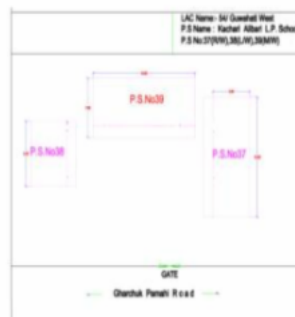

নিৰ্বাচক পঞ্জীয়ন বিষয়াৰ স্বাক্ষৰ

Nazri Naksha

Google Map View

Polling Station Building Front View

ভোটগ্ৰহন কেন্দ্ৰৰ সন্মুখৰ দৃশ্য

Cad View

Key MAP View

1 নাম : ৰাজকুমাৰ দাস পিতাৰ নাম: যোগেন দাস ঘৰ নং : ১ বয়স : 54 লিঙ্গ : পুৰুষ	GZH3734574 ফটো উপলব্ধ	2 নাম : নমিতা দাস স্বামীৰ নাম: ৰাজকুমাৰ দাস ঘৰ নং : ১ বয়স : 52 লিঙ্গ : মহিলা	GZH3734585 ফটো উপলব্ধ	3 নাম : সত্য দাস পিতাৰ নাম: হৰেণ দাস ঘৰ নং : ১ বয়স : 30 লিঙ্গ : পুৰুষ	GZH3738509 ফটো উপলব্ধ
4 নাম : ববিতৰা দাস পিতাৰ নাম: ৰাজকুমাৰ দাস ঘৰ নং : ১ বয়স : 23 লিঙ্গ : মহিলা	GZH2393999 ফটো উপলব্ধ	5 নাম : মিনা দাস স্বামীৰ নাম: হৰেন দাস ঘৰ নং : ১ক বয়স : 63 লিঙ্গ : মহিলা	GZH3734609 ফটো উপলব্ধ	6 নাম : গোলাপ শৰ্মা পিতাৰ নাম: মহেন্দ্ৰ শৰ্মা ঘৰ নং : ২A বয়স : 26 লিঙ্গ : পুৰুষ	GZH0393579 ফটো উপলব্ধ
7 নাম : মহেন্দ্ৰ শৰ্মা পিতাৰ নাম: মনুদেব শৰ্মা ঘৰ নং : ২ক বয়স : 62 লিঙ্গ : পুৰুষ	GZH3734621 ফটো উপলব্ধ	8 নাম : আৰতী শৰ্মা স্বামীৰ নাম: মহেন্দ্ৰ শৰ্মা ঘৰ নং : ২ক বয়স : 60 লিঙ্গ : মহিলা	GZH3734632 ফটো উপলব্ধ	9 নাম : বাসন্তী দাস স্বামীৰ নাম: শিশিৰ দাস ঘৰ নং : ৩ বয়স : 70 লিঙ্গ : মহিলা	GZH3734643 ফটো উপলব্ধ
10 নাম : চন্দ্ৰশেখৰ দাস পিতাৰ নাম: শিশিৰ দাস ঘৰ নং : ৩ বয়স : 51 লিঙ্গ : পুৰুষ	GZH3734654 ফটো উপলব্ধ	11 নাম : জিতুমনি দাস পিতাৰ নাম: শিশিৰ দাস ঘৰ নং : ৩ বয়স : 48 লিঙ্গ : পুৰুষ	GZH3734665 ফটো উপলব্ধ	12 নাম : দিপীকা দাস স্বামীৰ নাম: চন্দ্ৰশেখৰ দাস ঘৰ নং : ৩ বয়স : 46 লিঙ্গ : মহিলা	GZH3734687 ফটো উপলব্ধ
13 নাম : শঙ্কৰ দাস পিতাৰ নাম: শিশিৰ দাস ঘৰ নং : ৩ বয়স : 45 লিঙ্গ : পুৰুষ	GZH3734676 ফটো উপলব্ধ	14 নাম : ৰঞ্জু দাস স্বামীৰ নাম: জিতুমনি দাস ঘৰ নং : ৩ বয়স : 35 লিঙ্গ : মহিলা	GZH3738496 ফটো উপলব্ধ	15 নাম : দুৰ্লভা ঠাকুৰীয়া দাস স্বামীৰ নাম: শঙ্কৰ দাস ঘৰ নং : ৩ বয়স : 35 লিঙ্গ : মহিলা	GZH0909481 ফটো উপলব্ধ
16 নাম : ভৈৰব দাস পিতাৰ নাম: চন্দ্ৰশেখৰ দাস ঘৰ নং : 3 বয়স : 19 লিঙ্গ : পুৰুষ	MPU0078634 ফটো উপলব্ধ	17 নাম : কৃষ্ণৰাম দাস পিতাৰ নাম: হাহিৰাম দাস ঘৰ নং : 8 বয়স : 90 লিঙ্গ : পুৰুষ	GZH3734698 ফটো উপলব্ধ	18 নাম : অৰুন দাস পিতাৰ নাম: কৃষ্ণৰাম দাস ঘৰ নং : 8 বয়স : 57 লিঙ্গ : পুৰুষ	GZH3734701 ফটো উপলব্ধ
19 নাম : নিৰ্মলা দাস স্বামীৰ নাম: অৰুন দাস ঘৰ নং : 8 বয়স : 52 লিঙ্গ : মহিলা	GZH3734712 ফটো উপলব্ধ	20 নাম : প্ৰনব দাস পিতাৰ নাম: অৰুন দাস ঘৰ নং : 8 বয়স : 26 লিঙ্গ : পুৰুষ	GZH0498865 ফটো উপলব্ধ	21 নাম : অঞ্জন দাস পিতাৰ নাম: অৰুন দাস ঘৰ নং : 8 বয়স : 22 লিঙ্গ : পুৰুষ	GZH2523009 ফটো উপলব্ধ
22 নাম : ভোগেশ্বৰ দাস পিতাৰ নাম: পূৰ্ণ দাস ঘৰ নং : ৫ বয়স : 71 লিঙ্গ : পুৰুষ	GZH3734745 ফটো উপলব্ধ	23 নাম : দুৰ্লভা দাস স্বামীৰ নাম: ভোগেশ্বৰ দাস ঘৰ নং : ৫ বয়স : 61 লিঙ্গ : মহিলা	GZH3734756 ফটো উপলব্ধ	24 নাম : নয়ন দাস পিতাৰ নাম: ভোগেশ্বৰ দাস ঘৰ নং : ৫ বয়স : 34 লিঙ্গ : পুৰুষ	GZH3734789 ফটো উপলব্ধ
25 নাম : কাকলি দাস পিতাৰ নাম: নাৰায়ন দাস ঘৰ নং : 05 বয়স : 19 লিঙ্গ : মহিলা	MPU0103242 ফটো উপলব্ধ	26 নাম : প্ৰানজিত দাস পিতাৰ নাম: নাৰায়ণ দাস ঘৰ নং : ৫ক বয়স : 25 লিঙ্গ : পুৰুষ	GZH0665000 ফটো উপলব্ধ	27 নাম : নাৰায়ন দাস পিতাৰ নাম: পূৰ্ণ দাস ঘৰ নং : ৫ক বয়স : 54 লিঙ্গ : পুৰুষ	GZH3734790 ফটো উপলব্ধ
28 নাম : চন্দ্ৰমা দাস স্বামীৰ নাম: নাৰায়ন দাস ঘৰ নং : ৫ক বয়স : 53 লিঙ্গ : মহিলা	GZH3734803 ফটো উপলব্ধ	29 নাম : লালমতী দাস স্বামীৰ নাম: জীৱন দাস ঘৰ নং : ৬ বয়স : 82 লিঙ্গ : মহিলা	GZH3734814 ফটো উপলব্ধ	30 নাম : যতীন দাস পিতাৰ নাম: জীৱন দাস ঘৰ নং : ৬ বয়স : 63 লিঙ্গ : পুৰুষ	GZH3734825 ফটো উপলব্ধ