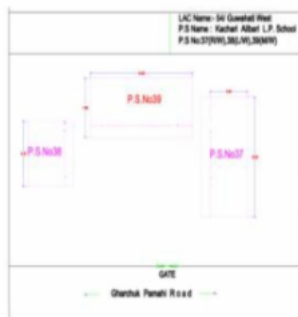

নিৰ্বাচক পঞ্জীয়ন বিষয়াৰ স্বাক্ষৰ

Nazri Naksha

Google Map View

Polling Station Building Front View

ভোটগ্ৰহন কেন্দ্ৰৰ সন্মুখৰ দৃশ্য

Cad View

Key MAP View

1 নাম : ৰাজকুমাৰ দাস পিতাৰ নাম: যোগেন দাস ঘৰ নং : ১ বয়স : 54 লিঙ্গ : পুৰুষ	GZH3734574 ফটো উপলব্ধ	2 নাম : নমিতা দাস স্বামীৰ নাম: ৰাজকুমাৰ দাস ঘৰ নং : ১ বয়স : 52 লিঙ্গ : মহিলা	GZH3734585 ফটো উপলব্ধ	3 নাম : সত্য দাস পিতাৰ নাম: হৰেণ দাস ঘৰ নং : ১ বয়স : 30 লিঙ্গ : পুৰুষ	GZH3738509 ফটো উপলব্ধ
4 নাম : ববিতৰা দাস পিতাৰ নাম: ৰাজকুমাৰ দাস ঘৰ নং : ১ বয়স : 23 লিঙ্গ : মহিলা	GZH2393999 ফটো উপলব্ধ	5 নাম : মিনা দাস স্বামীৰ নাম: হৰেন দাস ঘৰ নং : ১ক বয়স : 63 লিঙ্গ : মহিলা	GZH3734609 ফটো উপলব্ধ	6 নাম : গোলাপ শৰ্মা পিতাৰ নাম: মহেন্দ্ৰ শৰ্মা ঘৰ নং : ২A বয়স : 26 লিঙ্গ : পুৰুষ	GZH0393579 ফটো উপলব্ধ
7 নাম : মহেন্দ্ৰ শৰ্মা পিতাৰ নাম: মনুদেব শৰ্মা ঘৰ নং : ২ক বয়স : 62 লিঙ্গ : পুৰুষ	GZH3734621 ফটো উপলব্ধ	8 নাম : আৰতী শৰ্মা স্বামীৰ নাম: মহেন্দ্ৰ শৰ্মা ঘৰ নং : ২ক বয়স : 60 লিঙ্গ : মহিলা	GZH3734632 ফটো উপলব্ধ	9 নাম : বাসন্তী দাস স্বামীৰ নাম: শিশিৰ দাস ঘৰ নং : ৩ বয়স : 70 লিঙ্গ : মহিলা	GZH3734643 ফটো উপলব্ধ
10 নাম : চন্দ্ৰশেখৰ দাস পিতাৰ নাম: শিশিৰ দাস ঘৰ নং : ৩ বয়স : 51 লিঙ্গ : পুৰুষ	GZH3734654 ফটো উপলব্ধ	11 নাম : জিতুমনি দাস পিতাৰ নাম: শিশিৰ দাস ঘৰ নং : ৩ বয়স : 48 লিঙ্গ : পুৰুষ	GZH3734665 ফটো উপলব্ধ	12 নাম : দিপীকা দাস স্বামীৰ নাম: চন্দ্ৰশেখৰ দাস ঘৰ নং : ৩ বয়স : 46 লিঙ্গ : মহিলা	GZH3734687 ফটো উপলব্ধ
13 নাম : শঙ্কৰ দাস পিতাৰ নাম: শিশিৰ দাস ঘৰ নং : ৩ বয়স : 45 লিঙ্গ : পুৰুষ	GZH3734676 ফটো উপলব্ধ	14 নাম : ৰঞ্জু দাস স্বামীৰ নাম: জিতুমনি দাস ঘৰ নং : ৩ বয়স : 35 লিঙ্গ : মহিলা	GZH3738496 ফটো উপলব্ধ	15 নাম : দুৰ্লভা ঠাকুৰীয়া দাস স্বামীৰ নাম: শঙ্কৰ দাস ঘৰ নং : ৩ বয়স : 35 লিঙ্গ : মহিলা	GZH0909481 ফটো উপলব্ধ
16 নাম : ভৈৰব দাস পিতাৰ নাম: চন্দ্ৰশেখৰ দাস ঘৰ নং : 3 বয়স : 19 লিঙ্গ : পুৰুষ	MPU0078634 ফটো উপলব্ধ	17 নাম : কৃষ্ণৰাম দাস পিতাৰ নাম: হাহিৰাম দাস ঘৰ নং : 8 বয়স : 90 লিঙ্গ : পুৰুষ	GZH3734698 ফটো উপলব্ধ	18 নাম : অৰুন দাস পিতাৰ নাম: কৃষ্ণৰাম দাস ঘৰ নং : 8 বয়স : 57 লিঙ্গ : পুৰুষ	GZH3734701 ফটো উপলব্ধ
19 নাম : নিৰ্মলা দাস স্বামীৰ নাম: অৰুন দাস ঘৰ নং : 8 বয়স : 52 লিঙ্গ : মহিলা	GZH3734712 ফটো উপলব্ধ	20 নাম : প্ৰনব দাস পিতাৰ নাম: অৰুন দাস ঘৰ নং : 8 বয়স : 26 লিঙ্গ : পুৰুষ	GZH0498865 ফটো উপলব্ধ	21 নাম : অঞ্জন দাস পিতাৰ নাম: অৰুন দাস ঘৰ নং : 8 বয়স : 22 লিঙ্গ : পুৰুষ	GZH2523009 ফটো উপলব্ধ
22 নাম : ভোগেশ্বৰ দাস পিতাৰ নাম: পূৰ্ণ দাস ঘৰ নং : ৫ বয়স : 71 লিঙ্গ : পুৰুষ	GZH3734745 ফটো উপলব্ধ	23 নাম : দুৰ্লভা দাস স্বামীৰ নাম: ভোগেশ্বৰ দাস ঘৰ নং : ৫ বয়স : 61 লিঙ্গ : মহিলা	GZH3734756 ফটো উপলব্ধ	24 নাম : নয়ন দাস পিতাৰ নাম: ভোগেশ্বৰ দাস ঘৰ নং : ৫ বয়স : 34 লিঙ্গ : পুৰুষ	GZH3734789 ফটো উপলব্ধ
25 নাম : কাকলি দাস পিতাৰ নাম: নাৰায়ন দাস ঘৰ নং : 05 বয়স : 19 লিঙ্গ : মহিলা	MPU0103242 ফটো উপলব্ধ	26 নাম : প্ৰানজিত দাস পিতাৰ নাম: নাৰায়ণ দাস ঘৰ নং : ৫ক বয়স : 25 লিঙ্গ : পুৰুষ	GZH0665000 ফটো উপলব্ধ	27 নাম : নাৰায়ন দাস পিতাৰ নাম: পূৰ্ণ দাস ঘৰ নং : ৫ক বয়স : 54 লিঙ্গ : পুৰুষ	GZH3734790 ফটো উপলব্ধ
28 নাম : চন্দ্ৰমা দাস স্বামীৰ নাম: নাৰায়ন দাস ঘৰ নং : ৫ক বয়স : 53 লিঙ্গ : মহিলা	GZH3734803 ফটো উপলব্ধ	29 নাম : লালমতী দাস স্বামীৰ নাম: জীৱন দাস ঘৰ নং : ৬ বয়স : 82 লিঙ্গ : মহিলা	GZH3734814 ফটো উপলব্ধ	30 নাম : যতীন দাস পিতাৰ নাম: জীৱন দাস ঘৰ নং : ৬ বয়স : 63 লিঙ্গ : পুৰুষ	GZH3734825 ফটো উপলব্ধ