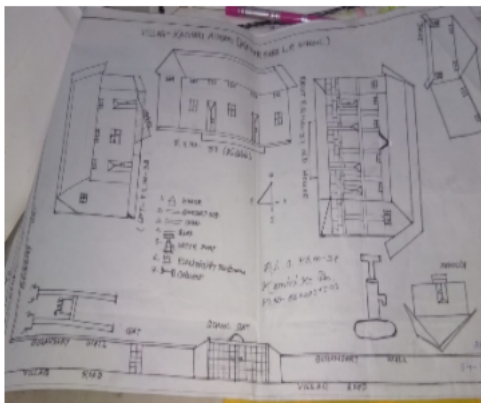

Nazri Naksha