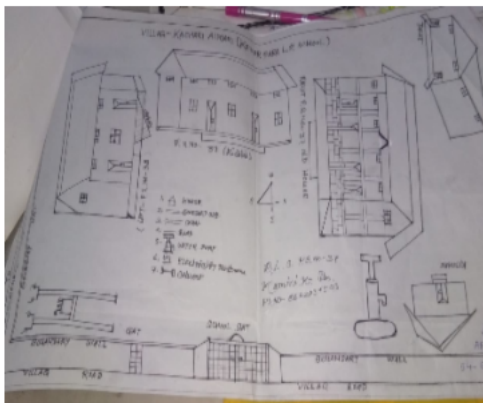

Nazri Naksha