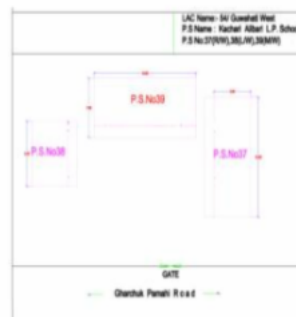

নিৰ্বাচক পঞ্জীয়ন বিষয়াৰ স্বাক্ষৰ

Nazri Naksha

Google Map View

Polling Station Building Front View

ভোটগ্ৰহন কেন্দ্ৰৰ সন্মুখৰ দৃশ্য

Cad View

Key MAP View

1 নাম : বন্দেশ্বৰী দাস স্বামীৰ নাম: নৰেন দাস ঘৰ নং : ১ বয়স : 75 লিঙ্গ : মহিলা	GZH3834579 ফটো উপলব্ধ	2 নাম : অঞ্জুমানি দাস স্বামীৰ নাম: সিদ্ধেশ্বৰ দাস ঘৰ নং : ১ বয়স : 53 লিঙ্গ : মহিলা	GZH3834591 ফটো উপলব্ধ	3 নাম : সিদ্ধেশ্বৰ দাস পিতাৰ নাম: নৰেন দাস ঘৰ নং : ১ বয়স : 51 লিঙ্গ : পুৰুষ	GZH3834580 ফটো উপলব্ধ
4 নাম : ধনেশ্বৰ দাস পিতাৰ নাম: নৰেন দাস ঘৰ নং : ১ বয়স : 45 লিঙ্গ : পুৰুষ	GZH3834604 ফটো উপলব্ধ	E 5 নাম : খৰ্গেশ্বৰ দাস পিতাৰ নাম: নৰেন দাস ঘৰ নং : ১ বয়স : 45 লিঙ্গ : পুৰুষ	GZH3834615 ফটো উপলব্ধ	6 নাম : ৰেখা দাস স্বামীৰ নাম: ধনেশ্বৰ দাস ঘৰ নং : ১ বয়স : 43 লিঙ্গ : মহিলা	GZH3837727 ফটো উপলব্ধ
7 নাম : সুবনেশ্বৰ দাস পিতাৰ নাম: নৰেন দাস ঘৰ নং : ১ বয়স : 42 লিঙ্গ : পুৰুষ	GZH3834626 ফটো উপলব্ধ	8 নাম : পিংকী দাস স্বামীৰ নাম: সুবনেশ্বৰ দাস ঘৰ নং : ১ বয়স : 40 লিঙ্গ : মহিলা	GZH3837716 ফটো উপলব্ধ	9 নাম : বিমলা দাস চুতিয়া স্বামীৰ নাম: খনেশ্বৰ দাস ঘৰ নং : ১ বয়স : 36 লিঙ্গ : মহিলা	GZH3837738 ফটো উপলব্ধ
10 নাম : সংগীতা দাস পিতাৰ নাম: সিদ্ধেশ্বৰ দাস ঘৰ নং : 01 বয়স : 21 লিঙ্গ : মহিলা	MPU0112235 ফটো উপলব্ধ	11 নাম : ভাগ্যে দাস স্বামীৰ নাম: মানিক দাস ঘৰ নং : ২ বয়স : 71 লিঙ্গ : মহিলা	GZH3834637 ফটো উপলব্ধ	12 নাম : কবিতা দাস পিতাৰ নাম: মানিক দাস ঘৰ নং : ২ বয়স : 28 লিঙ্গ : মহিলা	GZH0110619 ফটো উপলব্ধ
13 নাম : দ্বিজেন দাস পিতাৰ নাম: হৰিচৰণ দাস ঘৰ নং : ৩ বয়স : 69 লিঙ্গ : পুৰুষ	GZH3834659 ফটো উপলব্ধ	14 নাম : বিজুলী দাস স্বামীৰ নাম: দ্বিজেন দাস ঘৰ নং : ৩ বয়স : 62 লিঙ্গ : মহিলা	GZH3834660 ফটো উপলব্ধ	15 নাম : প্ৰণিতা দাস মাতৃৰ নাম: প্ৰমিলা দাস ঘৰ নং : ৩ বয়স : 61 লিঙ্গ : মহিলা	GZH3834682 ফটো উপলব্ধ
16 নাম : অলকা দাস পিতাৰ নাম: হৰিচৰণ দাস ঘৰ নং : ৩ বয়স : 59 লিঙ্গ : মহিলা	GZH3834671 ফটো উপলব্ধ	17 নাম : মণিকা দাস মাতৃৰ নাম: প্ৰণিতা দাস ঘৰ নং : ৩ বয়স : 26 লিঙ্গ : মহিলা	GZH0828665 ফটো উপলব্ধ	18 নাম : নিলপম দাস পিতাৰ নাম: দ্বিজেন দাস ঘৰ নং : 3 বয়স : 21 লিঙ্গ : পুৰুষ	GZH0954859 ফটো উপলব্ধ
19 নাম : মন্টু দাস পিতাৰ নাম: ভাৰত দাস ঘৰ নং : ৩ক বয়স : 27 লিঙ্গ : পুৰুষ	GZH0420299 ফটো উপলব্ধ	20 নাম : শশীলা দাস স্বামীৰ নাম: নগেন দাস ঘৰ নং : 8 বয়স : 63 লিঙ্গ : মহিলা	GZH3834728 ফটো উপলব্ধ	21 নাম : প্ৰনব দাস পিতাৰ নাম: নগেন দাস ঘৰ নং : 8 বয়স : 49 লিঙ্গ : পুৰুষ	GZH3834739 ফটো উপলব্ধ
22 নাম : থানেশ্বৰ দাস পিতাৰ নাম: নগেন দাস ঘৰ নং : ৪ বয়স : 46 লিঙ্গ : পুৰুষ	GZH3834740 ফটো উপলব্ধ	23 নাম : গীতাজুলী দাস স্বামীৰ নাম: প্ৰনব দাস ঘৰ নং : ৪ বয়স : 36 লিঙ্গ : মহিলা	GZH3837749 ফটো উপলব্ধ	24 নাম : প্ৰবিন দাস পিতাৰ নাম: নগেন দাস ঘৰ নং : ৪ বয়স : 35 লিঙ্গ : পুৰুষ	GZH3834751 ফটো উপলব্ধ
25 নাম : কুমুদ দাস পিতাৰ নাম: নগেন দাস ঘৰ নং : ৪ বয়স : 34 লিঙ্গ : পুৰুষ	GZH3834762 ফটো উপলব্ধ	26 নাম : চিত্ৰ লেখা দাস স্বামীৰ নাম: থানেশ্বৰ দাস ঘৰ নং : ৪ বয়স : 31 লিঙ্গ : মহিলা	GZH0445288 ফটো উপলব্ধ	27 নাম : চন্দন দাস পিতাৰ নাম: ৰাজেন দাস ঘৰ নং : ৪ বয়স : 27 লিঙ্গ : পুৰুষ	GZH0206219 ফটো উপলব্ধ
28 নাম : ধীৰেন দাস পিতাৰ নাম: চণ্ডিৰাম দাস ঘৰ নং : ৫ বয়স : 69 লিঙ্গ : পুৰুষ	GZH3834773 ফটো উপলব্ধ	29 নাম : কুঞ্জ দাস স্বামীৰ নাম: ধীৰেন দাস ঘৰ নং : ৫ বয়স : 58 লিঙ্গ : মহিলা	GZH3834784 ফটো উপলব্ধ	30 নাম : দিগন্ত দাস পিতাৰ নাম: ধীৰেন দাস ঘৰ নং : ৫ বয়স : 31 লিঙ্গ : পুৰুষ	GZH0230995 ফটো উপলব্ধ