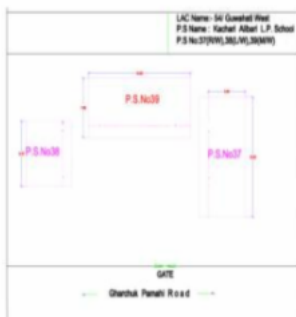

নিৰ্বাচক পঞ্জীয়ন বিষয়াৰ স্বাক্ষৰ

Nazri Naksha

Google Map View

Polling Station Building Front View

ভোটগ্ৰহন কেন্দ্ৰৰ সন্মুখৰ দৃশ্য

Cad View

Key MAP View

1 নাম : বন্দেশ্বৰী দাস স্বামীৰ নাম: নৰেন দাস ঘৰ নং : ১ বয়স : 75 লিঙ্গ : মহিলা	GZH3834579 ফটো উপলব্ধ	2 নাম : অঞ্জুমানি দাস স্বামীৰ নাম: সিদ্ধেশ্বৰ দাস ঘৰ নং : ১ বয়স : 53 লিঙ্গ : মহিলা	GZH3834591 ফটো উপলব্ধ	3 নাম : সিদ্ধেশ্বৰ দাস পিতাৰ নাম: নৰেন দাস ঘৰ নং : ১ বয়স : 51 লিঙ্গ : পুৰুষ	GZH3834580 ফটো উপলব্ধ
4 নাম : ধনেশ্বৰ দাস পিতাৰ নাম: নৰেন দাস ঘৰ নং : ১ বয়স : 45 লিঙ্গ : পুৰুষ	GZH3834604 ফটো উপলব্ধ	E 5 নাম : খৰ্গেশ্বৰ দাস পিতাৰ নাম: নৰেন দাস ঘৰ নং : ১ বয়স : 45 লিঙ্গ : পুৰুষ	GZH3834615 ফটো উপলব্ধ	6 নাম : ৰেখা দাস স্বামীৰ নাম: ধনেশ্বৰ দাস ঘৰ নং : ১ বয়স : 43 লিঙ্গ : মহিলা	GZH3837727 ফটো উপলব্ধ
7 নাম : সুবনেশ্বৰ দাস পিতাৰ নাম: নৰেন দাস ঘৰ নং : ১ বয়স : 42 লিঙ্গ : পুৰুষ	GZH3834626 ফটো উপলব্ধ	8 নাম : পিংকী দাস স্বামীৰ নাম: সুবনেশ্বৰ দাস ঘৰ নং : ১ বয়স : 40 লিঙ্গ : মহিলা	GZH3837716 ফটো উপলব্ধ	9 নাম : বিমলা দাস চুতিয়া স্বামীৰ নাম: খনেশ্বৰ দাস ঘৰ নং : ১ বয়স : 36 লিঙ্গ : মহিলা	GZH3837738 ফটো উপলব্ধ
10 নাম : সংগীতা দাস পিতাৰ নাম: সিদ্ধেশ্বৰ দাস ঘৰ নং : 01 বয়স : 21 লিঙ্গ : মহিলা	MPU0112235 ফটো উপলব্ধ	11 নাম : ভাগ্যে দাস স্বামীৰ নাম: মানিক দাস ঘৰ নং : ২ বয়স : 71 লিঙ্গ : মহিলা	GZH3834637 ফটো উপলব্ধ	12 নাম : কবিতা দাস পিতাৰ নাম: মানিক দাস ঘৰ নং : ২ বয়স : 28 লিঙ্গ : মহিলা	GZH0110619 ফটো উপলব্ধ
13 নাম : দ্বিজেন দাস পিতাৰ নাম: হৰিচৰণ দাস ঘৰ নং : ৩ বয়স : 69 লিঙ্গ : পুৰুষ	GZH3834659 ফটো উপলব্ধ	14 নাম : বিজুলী দাস স্বামীৰ নাম: দ্বিজেন দাস ঘৰ নং : ৩ বয়স : 62 লিঙ্গ : মহিলা	GZH3834660 ফটো উপলব্ধ	15 নাম : প্ৰণিতা দাস মাতৃৰ নাম: প্ৰমিলা দাস ঘৰ নং : ৩ বয়স : 61 লিঙ্গ : মহিলা	GZH3834682 ফটো উপলব্ধ
16 নাম : অলকা দাস পিতাৰ নাম: হৰিচৰণ দাস ঘৰ নং : ৩ বয়স : 59 লিঙ্গ : মহিলা	GZH3834671 ফটো উপলব্ধ	17 নাম : মণিকা দাস মাতৃৰ নাম: প্ৰণিতা দাস ঘৰ নং : ৩ বয়স : 26 লিঙ্গ : মহিলা	GZH0828665 ফটো উপলব্ধ	18 নাম : নিলপম দাস পিতাৰ নাম: দ্বিজেন দাস ঘৰ নং : 3 বয়স : 21 লিঙ্গ : পুৰুষ	GZH0954859 ফটো উপলব্ধ
19 নাম : মন্টু দাস পিতাৰ নাম: ভাৰত দাস ঘৰ নং : ৩ক বয়স : 27 লিঙ্গ : পুৰুষ	GZH0420299 ফটো উপলব্ধ	20 নাম : শশীলা দাস স্বামীৰ নাম: নগেন দাস ঘৰ নং : 8 বয়স : 63 লিঙ্গ : মহিলা	GZH3834728 ফটো উপলব্ধ	21 নাম : প্ৰনব দাস পিতাৰ নাম: নগেন দাস ঘৰ নং : 8 বয়স : 49 লিঙ্গ : পুৰুষ	GZH3834739 ফটো উপলব্ধ
22 নাম : থানেশ্বৰ দাস পিতাৰ নাম: নগেন দাস ঘৰ নং : ৪ বয়স : 46 লিঙ্গ : পুৰুষ	GZH3834740 ফটো উপলব্ধ	23 নাম : গীতাজুলী দাস স্বামীৰ নাম: প্ৰনব দাস ঘৰ নং : ৪ বয়স : 36 লিঙ্গ : মহিলা	GZH3837749 ফটো উপলব্ধ	24 নাম : প্ৰবিন দাস পিতাৰ নাম: নগেন দাস ঘৰ নং : ৪ বয়স : 35 লিঙ্গ : পুৰুষ	GZH3834751 ফটো উপলব্ধ
25 নাম : কুমুদ দাস পিতাৰ নাম: নগেন দাস ঘৰ নং : ৪ বয়স : 34 লিঙ্গ : পুৰুষ	GZH3834762 ফটো উপলব্ধ	26 নাম : চিত্ৰ লেখা দাস স্বামীৰ নাম: থানেশ্বৰ দাস ঘৰ নং : ৪ বয়স : 31 লিঙ্গ : মহিলা	GZH0445288 ফটো উপলব্ধ	27 নাম : চন্দন দাস পিতাৰ নাম: ৰাজেন দাস ঘৰ নং : ৪ বয়স : 27 লিঙ্গ : পুৰুষ	GZH0206219 ফটো উপলব্ধ
28 নাম : ধীৰেন দাস পিতাৰ নাম: চণ্ডিৰাম দাস ঘৰ নং : ৫ বয়স : 69 লিঙ্গ : পুৰুষ	GZH3834773 ফটো উপলব্ধ	29 নাম : কুঞ্জ দাস স্বামীৰ নাম: ধীৰেন দাস ঘৰ নং : ৫ বয়স : 58 লিঙ্গ : মহিলা	GZH3834784 ফটো উপলব্ধ	30 নাম : দিগন্ত দাস পিতাৰ নাম: ধীৰেন দাস ঘৰ নং : ৫ বয়স : 31 লিঙ্গ : পুৰুষ	GZH0230995 ফটো উপলব্ধ