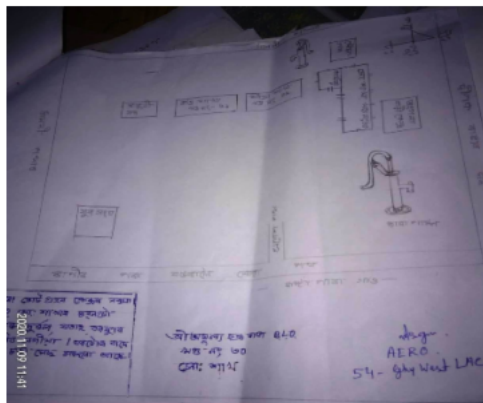

নিৰ্বাচক পঞ্জীয়ন বিষয়াৰ স্বাক্ষৰ

Nazri Naksha

Google Map View

Polling Station Building Front View

ভোটগ্ৰহন কেন্দ্ৰৰ সন্মুখৰ দৃশ্য

Cad View

Key MAP View

1 নাম : অনামিকা দত্ত পিতাৰ নাম: অৰূপ দত্ত ঘৰ নং : 1 বয়স : 27 লিঙ্গ : মহিলা	GZH0743211 ফটো উপলব্ধ	2 নাম : থানেশ্বৰী ৰাভা স্বামীৰ নাম: ভগোৰাম ৰাভা ঘৰ নং : 2 বয়স : 92 লিঙ্গ : মহিলা	GZH3234568 ফটো উপলব্ধ	3 নাম : প্ৰদীপ ৰাভা পিতাৰ নাম: ভগোৰাম ৰাভা ঘৰ নং : 2 বয়স : 57 লিঙ্গ : পুৰুষ	GZH3234580 ফটো উপলব্ধ
4 নাম : দীপক ৰাভা পিতাৰ নাম: ভগো ৰাভা ঘৰ নং : 2 বয়স : 50 লিঙ্গ : পুৰুষ	GZH3234591 ফটো উপলব্ধ	5 নাম : কৃষ্ণা দাস ৰাভা স্বামীৰ নাম: প্ৰদীপ ৰাভা ঘৰ নং : 2 বয়স : 34 লিঙ্গ : মহিলা	GZH0705269 ফটো উপলব্ধ	6 নাম : গীতা ৰাভা স্বামীৰ নাম: দীপক ৰাভা ঘৰ নং : 2 বয়স : 32 লিঙ্গ : মহিলা	GZH0373712 ফটো উপলব্ধ
7 নাম : নিকিতা ৰাভা পিতাৰ নাম: প্ৰদীপ ৰাভা ঘৰ নং : 02 বয়স : 21 লিঙ্গ : মহিলা	MPU0110411 ফটো উপলব্ধ	8 নাম : সুভাষ বড়ো পিতাৰ নাম: হৰেশ্বৰ বড়ো ঘৰ নং : 9 বয়স : 72 লিঙ্গ : পুৰুষ	GZH3234626 ফটো উপলব্ধ	9 নাম : সোনেশ্বৰী বড়ো স্বামীৰ নাম: সোনৰাম বড়ো ঘৰ নং : 9 বয়স : 54 লিঙ্গ : মহিলা	GZH3234615 ফটো উপলব্ধ
10 নাম : ব্ৰজেন বড়ো পিতাৰ নাম: সুভাষ বড়ো ঘৰ নং : 9 বয়স : 50 লিঙ্গ : পুৰুষ	GZH3234648 ফটো উপলব্ধ	11 নাম : মেনকা বড়ো স্বামীৰ নাম: ব্ৰজেন বড়ো ঘৰ নং : 9 বয়স : 36 লিঙ্গ : মহিলা	GZH3234659 ফটো উপলব্ধ	12 নাম : শ্যামা বড়ো পিতাৰ নাম: সোনৰাম বড়ো ঘৰ নং : 9 বয়স : 32 লিঙ্গ : পুৰুষ	GZH3238468 ফটো উপলব্ধ
13 নাম : মুনাল বড়ো পিতাৰ নাম: সোণাৰাম বড়ো ঘৰ নং : 9 বয়স : 30 লিঙ্গ : পুৰুষ	GZH0339309 ফটো উপলব্ধ	14 নাম : মমিতা ৰাণী বড়ো মাতৃৰ নাম: সোনেশ্বৰী বড়ো ঘৰ নং : 9 বয়স : 28 লিঙ্গ : মহিলা	GZH0372730 ফটো উপলব্ধ	15 নাম : কাতিৰাম বড়ো পিতাৰ নাম: হৰেশ্বৰ বড়ো ঘৰ নং : 5 বয়স : 54 লিঙ্গ : পুৰুষ	GZH3234660 ফটো উপলব্ধ
16 নাম : ললিতা বড়ো স্বামীৰ নাম: কাতিৰাম বড়ো ঘৰ নং : 5 বয়স : 48 লিঙ্গ : মহিলা	GZH3234671 ফটো উপলব্ধ	17 নাম : সাবিত্ৰী বড়ো স্বামীৰ নাম: যতীন বড়ো ঘৰ নং : 9 বয়স : 72 লিঙ্গ : মহিলা	GZH3234682 ফটো উপলব্ধ	18 নাম : মৃদল বড়ো পিতাৰ নাম: যতীন বড়ো ঘৰ নং : 9 বয়স : 45 লিঙ্গ : পুৰুষ	GZH3234693 ফটো উপলব্ধ
19 নাম : হিৰামনি ৰাভা বড়ো স্বামীৰ নাম: মৃদুল বড়ো ঘৰ নং : 9 বয়স : 32 লিঙ্গ : মহিলা	GZH0482315 ফটো উপলব্ধ	20 নাম : ধীৰেন বড়ো পিতাৰ নাম: ৰাজেন বড়ো ঘৰ নং : 8 বয়স : 64 লিঙ্গ : পুৰুষ	GZH3234740 ফটো উপলব্ধ	21 নাম : ভোগেশ্বৰ বড়ো পিতাৰ নাম: ৰাজেন বড়ো ঘৰ নং : 8 বয়স : 59 লিঙ্গ : পুৰুষ	GZH3234751 ফটো উপলব্ধ
22 নাম : মঞ্জু বড়ো পিতাৰ নাম: ভোগেশ্বৰ বড়ো ঘৰ নং : 8 বয়স : 55 লিঙ্গ : মহিলা	GZH3234762 ফটো উপলব্ধ	23 নাম : চাৰু বড়ো স্বামীৰ নাম: ধীৰেন বড়ো ঘৰ নং : 8 বয়স : 37 লিঙ্গ : মহিলা	GZH3238220 ফটো উপলব্ধ	24 নাম : লক্ষী বড়ো স্বামীৰ নাম: দেবজিত বড়ো ঘৰ নং : 8 বয়স : 34 লিঙ্গ : মহিলা	GZH3238231 ফটো উপলব্ধ
25 নাম : অভিজিত গড়ো পিতাৰ নাম: ভোগেশ্বৰ বড়ো ঘৰ নং : 8 বয়স : 28 লিঙ্গ : পুৰুষ	GZH0492066 ফটো উপলব্ধ	26 নাম : অনপম বড়ো পিতাৰ নাম: ভোগেশ্বৰ বড়ো ঘৰ নং : 8 বয়স : 24 লিঙ্গ : পুৰুষ	GZH2628956 ফটো উপলব্ধ	27 নাম : পূৰ্ণিমা বড়ো স্বামীৰ নাম: হীৰেন বড়ো ঘৰ নং : 9 বয়স : 62 লিঙ্গ : মহিলা	GZH3234819 ফটো উপলব্ধ
28 নাম : ভাস্কৰজ্যোতি বড়ো মাতৃৰ নাম: পূৰ্ণিমা বড়ো ঘৰ নং : 9 বয়স : 41 লিঙ্গ : পুৰুষ	GZH3234831 ফটো উপলব্ধ	29 নাম : দীপজ্যোতি বড়ো পিতাৰ নাম: হিৰন চন্দ্ৰ বড়ো ঘৰ নং : 9 বয়স : 38 লিঙ্গ : পুৰুষ	GZH3234820 ফটো উপলব্ধ	30 নাম : চন্দনা বড়ো মাতৃৰ নাম: পূৰ্ণিমা বড়ো ঘৰ নং : 9 বয়স : 30 লিঙ্গ : মহিলা	GZH0656470 ফটো উপলব্ধ