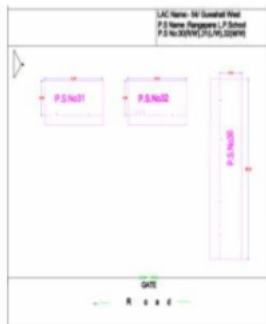

নিৰ্বাচক পঞ্জীয়ন বিষয়াৰ স্বাক্ষৰ

Nazri Naksha

Google Map View

Polling Station Building Front View

ভোটগ্ৰহন কেন্দ্ৰৰ সন্মুখৰ দৃশ্য

Cad View

Key MAP View

1 নাম : অনামিকা দত্ত পিতাৰ নাম: অৰূপ দত্ত ঘৰ নং : 1 বয়স : 27 লিঙ্গ : মহিলা	GZH0743211 ফটো উপলব্ধ	2 নাম : থানেশ্বৰী ৰাভা স্বামীৰ নাম: ভগোৰাম ৰাভা ঘৰ নং : 2 বয়স : 92 লিঙ্গ : মহিলা	GZH3234568 ফটো উপলব্ধ	3 নাম : প্ৰদীপ ৰাভা পিতাৰ নাম: ভগোৰাম ৰাভা ঘৰ নং : 2 বয়স : 57 লিঙ্গ : পুৰুষ	GZH3234580 ফটো উপলব্ধ
4 নাম : দীপক ৰাভা পিতাৰ নাম: ভগো ৰাভা ঘৰ নং : 2 বয়স : 50 লিঙ্গ : পুৰুষ	GZH3234591 ফটো উপলব্ধ	5 নাম : কৃষ্ণা দাস ৰাভা স্বামীৰ নাম: প্ৰদীপ ৰাভা ঘৰ নং : 2 বয়স : 34 লিঙ্গ : মহিলা	GZH0705269 ফটো উপলব্ধ	6 নাম : গীতা ৰাভা স্বামীৰ নাম: দীপক ৰাভা ঘৰ নং : 2 বয়স : 32 লিঙ্গ : মহিলা	GZH0373712 ফটো উপলব্ধ
7 নাম : নিকিতা ৰাভা পিতাৰ নাম: প্ৰদীপ ৰাভা ঘৰ নং : 02 বয়স : 21 লিঙ্গ : মহিলা	MPU0110411 ফটো উপলব্ধ	8 নাম : সুভাষ বড়ো পিতাৰ নাম: হৰেশ্বৰ বড়ো ঘৰ নং : 9 বয়স : 72 লিঙ্গ : পুৰুষ	GZH3234626 ফটো উপলব্ধ	9 নাম : সোনেশ্বৰী বড়ো স্বামীৰ নাম: সোনৰাম বড়ো ঘৰ নং : 9 বয়স : 54 লিঙ্গ : মহিলা	GZH3234615 ফটো উপলব্ধ
10 নাম : ব্ৰজেন বড়ো পিতাৰ নাম: সুভাষ বড়ো ঘৰ নং : 9 বয়স : 50 লিঙ্গ : পুৰুষ	GZH3234648 ফটো উপলব্ধ	11 নাম : মেনকা বড়ো স্বামীৰ নাম: ব্ৰজেন বড়ো ঘৰ নং : 9 বয়স : 36 লিঙ্গ : মহিলা	GZH3234659 ফটো উপলব্ধ	12 নাম : শ্যামা বড়ো পিতাৰ নাম: সোনৰাম বড়ো ঘৰ নং : 9 বয়স : 32 লিঙ্গ : পুৰুষ	GZH3238468 ফটো উপলব্ধ
13 নাম : মুনাল বড়ো পিতাৰ নাম: সোণাৰাম বড়ো ঘৰ নং : 9 বয়স : 30 লিঙ্গ : পুৰুষ	GZH0339309 ফটো উপলব্ধ	14 নাম : মমিতা ৰাণী বড়ো মাতৃৰ নাম: সোনেশ্বৰী বড়ো ঘৰ নং : 9 বয়স : 28 লিঙ্গ : মহিলা	GZH0372730 ফটো উপলব্ধ	15 নাম : কাতিৰাম বড়ো পিতাৰ নাম: হৰেশ্বৰ বড়ো ঘৰ নং : 5 বয়স : 54 লিঙ্গ : পুৰুষ	GZH3234660 ফটো উপলব্ধ
16 নাম : ললিতা বড়ো স্বামীৰ নাম: কাতিৰাম বড়ো ঘৰ নং : 5 বয়স : 48 লিঙ্গ : মহিলা	GZH3234671 ফটো উপলব্ধ	17 নাম : সাবিত্ৰী বড়ো স্বামীৰ নাম: যতীন বড়ো ঘৰ নং : 9 বয়স : 72 লিঙ্গ : মহিলা	GZH3234682 ফটো উপলব্ধ	18 নাম : মৃদল বড়ো পিতাৰ নাম: যতীন বড়ো ঘৰ নং : 9 বয়স : 45 লিঙ্গ : পুৰুষ	GZH3234693 ফটো উপলব্ধ
19 নাম : হিৰামনি ৰাভা বড়ো স্বামীৰ নাম: মৃদুল বড়ো ঘৰ নং : 9 বয়স : 32 লিঙ্গ : মহিলা	GZH0482315 ফটো উপলব্ধ	20 নাম : ধীৰেন বড়ো পিতাৰ নাম: ৰাজেন বড়ো ঘৰ নং : 8 বয়স : 64 লিঙ্গ : পুৰুষ	GZH3234740 ফটো উপলব্ধ	21 নাম : ভোগেশ্বৰ বড়ো পিতাৰ নাম: ৰাজেন বড়ো ঘৰ নং : 8 বয়স : 59 লিঙ্গ : পুৰুষ	GZH3234751 ফটো উপলব্ধ
22 নাম : মঞ্জু বড়ো পিতাৰ নাম: ভোগেশ্বৰ বড়ো ঘৰ নং : 8 বয়স : 55 লিঙ্গ : মহিলা	GZH3234762 ফটো উপলব্ধ	23 নাম : চাৰু বড়ো স্বামীৰ নাম: ধীৰেন বড়ো ঘৰ নং : 8 বয়স : 37 লিঙ্গ : মহিলা	GZH3238220 ফটো উপলব্ধ	24 নাম : লক্ষী বড়ো স্বামীৰ নাম: দেবজিত বড়ো ঘৰ নং : 8 বয়স : 34 লিঙ্গ : মহিলা	GZH3238231 ফটো উপলব্ধ
25 নাম : অভিজিত গড়ো পিতাৰ নাম: ভোগেশ্বৰ বড়ো ঘৰ নং : 8 বয়স : 28 লিঙ্গ : পুৰুষ	GZH0492066 ফটো উপলব্ধ	26 নাম : অনপম বড়ো পিতাৰ নাম: ভোগেশ্বৰ বড়ো ঘৰ নং : 8 বয়স : 24 লিঙ্গ : পুৰুষ	GZH2628956 ফটো উপলব্ধ	27 নাম : পূৰ্ণিমা বড়ো স্বামীৰ নাম: হীৰেন বড়ো ঘৰ নং : 9 বয়স : 62 লিঙ্গ : মহিলা	GZH3234819 ফটো উপলব্ধ
28 নাম : ভাস্কৰজ্যোতি বড়ো মাতৃৰ নাম: পূৰ্ণিমা বড়ো ঘৰ নং : 9 বয়স : 41 লিঙ্গ : পুৰুষ	GZH3234831 ফটো উপলব্ধ	29 নাম : দীপজ্যোতি বড়ো পিতাৰ নাম: হিৰন চন্দ্ৰ বড়ো ঘৰ নং : 9 বয়স : 38 লিঙ্গ : পুৰুষ	GZH3234820 ফটো উপলব্ধ	30 নাম : চন্দনা বড়ো মাতৃৰ নাম: পূৰ্ণিমা বড়ো ঘৰ নং : 9 বয়স : 30 লিঙ্গ : মহিলা	GZH0656470 ফটো উপলব্ধ