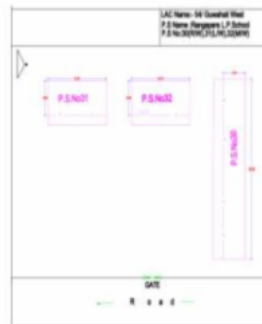

নিৰ্বাচক পঞ্জীয়ন বিষয়াৰ স্বাক্ষৰ

Nazri Naksha

Google Map View

Polling Station Building Front View

ভোটগ্ৰহন কেন্দ্ৰৰ সন্মুখৰ দৃশ্য

Cad View

Key MAP View

1 নাম : অনামিকা দত্ত পিতাৰ নাম: অৰূপ দত্ত ঘৰ নং : 1 বয়স : 27 লিঙ্গ : মহিলা	GZH0743211 ফটো উপলব্ধ	2 নাম : থানেশ্বৰী ৰাভা স্বামীৰ নাম: ভগোৰাম ৰাভা ঘৰ নং : 2 বয়স : 92 লিঙ্গ : মহিলা	GZH3234568 ফটো উপলব্ধ	3 নাম : প্ৰদীপ ৰাভা পিতাৰ নাম: ভগোৰাম ৰাভা ঘৰ নং : 2 বয়স : 57 লিঙ্গ : পুৰুষ	GZH3234580 ফটো উপলব্ধ
4 নাম : দীপক ৰাভা পিতাৰ নাম: ভগো ৰাভা ঘৰ নং : 2 বয়স : 50 লিঙ্গ : পুৰুষ	GZH3234591 ফটো উপলব্ধ	5 নাম : কৃষ্ণা দাস ৰাভা স্বামীৰ নাম: প্ৰদীপ ৰাভা ঘৰ নং : 2 বয়স : 34 লিঙ্গ : মহিলা	GZH0705269 ফটো উপলব্ধ	6 নাম : গীতা ৰাভা স্বামীৰ নাম: দীপক ৰাভা ঘৰ নং : 2 বয়স : 32 লিঙ্গ : মহিলা	GZH0373712 ফটো উপলব্ধ
7 নাম : নিকিতা ৰাভা পিতাৰ নাম: প্ৰদীপ ৰাভা ঘৰ নং : 02 বয়স : 21 লিঙ্গ : মহিলা	MPU0110411 ফটো উপলব্ধ	8 নাম : সুভাষ বড়ো পিতাৰ নাম: হৰেশ্বৰ বড়ো ঘৰ নং : 9 বয়স : 72 লিঙ্গ : পুৰুষ	GZH3234626 ফটো উপলব্ধ	9 নাম : সোনেশ্বৰী বড়ো স্বামীৰ নাম: সোনৰাম বড়ো ঘৰ নং : 9 বয়স : 54 লিঙ্গ : মহিলা	GZH3234615 ফটো উপলব্ধ
10 নাম : ব্ৰজেন বড়ো পিতাৰ নাম: সুভাষ বড়ো ঘৰ নং : 9 বয়স : 50 লিঙ্গ : পুৰুষ	GZH3234648 ফটো উপলব্ধ	11 নাম : মেনকা বড়ো স্বামীৰ নাম: ব্ৰজেন বড়ো ঘৰ নং : 9 বয়স : 36 লিঙ্গ : মহিলা	GZH3234659 ফটো উপলব্ধ	12 নাম : শ্যামা বড়ো পিতাৰ নাম: সোনৰাম বড়ো ঘৰ নং : 9 বয়স : 32 লিঙ্গ : পুৰুষ	GZH3238468 ফটো উপলব্ধ
13 নাম : মুনাল বড়ো পিতাৰ নাম: সোণাৰাম বড়ো ঘৰ নং : 9 বয়স : 30 লিঙ্গ : পুৰুষ	GZH0339309 ফটো উপলব্ধ	14 নাম : মমিতা ৰাণী বড়ো মাতৃৰ নাম: সোনেশ্বৰী বড়ো ঘৰ নং : 9 বয়স : 28 লিঙ্গ : মহিলা	GZH0372730 ফটো উপলব্ধ	15 নাম : কাতিৰাম বড়ো পিতাৰ নাম: হৰেশ্বৰ বড়ো ঘৰ নং : 5 বয়স : 54 লিঙ্গ : পুৰুষ	GZH3234660 ফটো উপলব্ধ
16 নাম : ললিতা বড়ো স্বামীৰ নাম: কাতিৰাম বড়ো ঘৰ নং : 5 বয়স : 48 লিঙ্গ : মহিলা	GZH3234671 ফটো উপলব্ধ	17 নাম : সাবিত্ৰী বড়ো স্বামীৰ নাম: যতীন বড়ো ঘৰ নং : 9 বয়স : 72 লিঙ্গ : মহিলা	GZH3234682 ফটো উপলব্ধ	18 নাম : মৃদল বড়ো পিতাৰ নাম: যতীন বড়ো ঘৰ নং : 9 বয়স : 45 লিঙ্গ : পুৰুষ	GZH3234693 ফটো উপলব্ধ
19 নাম : হিৰামনি ৰাভা বড়ো স্বামীৰ নাম: মৃদুল বড়ো ঘৰ নং : 9 বয়স : 32 লিঙ্গ : মহিলা	GZH0482315 ফটো উপলব্ধ	20 নাম : ধীৰেন বড়ো পিতাৰ নাম: ৰাজেন বড়ো ঘৰ নং : 8 বয়স : 64 লিঙ্গ : পুৰুষ	GZH3234740 ফটো উপলব্ধ	21 নাম : ভোগেশ্বৰ বড়ো পিতাৰ নাম: ৰাজেন বড়ো ঘৰ নং : 8 বয়স : 59 লিঙ্গ : পুৰুষ	GZH3234751 ফটো উপলব্ধ
22 নাম : মঞ্জু বড়ো পিতাৰ নাম: ভোগেশ্বৰ বড়ো ঘৰ নং : 8 বয়স : 55 লিঙ্গ : মহিলা	GZH3234762 ফটো উপলব্ধ	23 নাম : চাৰু বড়ো স্বামীৰ নাম: ধীৰেন বড়ো ঘৰ নং : 8 বয়স : 37 লিঙ্গ : মহিলা	GZH3238220 ফটো উপলব্ধ	24 নাম : লক্ষী বড়ো স্বামীৰ নাম: দেবজিত বড়ো ঘৰ নং : 8 বয়স : 34 লিঙ্গ : মহিলা	GZH3238231 ফটো উপলব্ধ
25 নাম : অভিজিত গড়ো পিতাৰ নাম: ভোগেশ্বৰ বড়ো ঘৰ নং : 8 বয়স : 28 লিঙ্গ : পুৰুষ	GZH0492066 ফটো উপলব্ধ	26 নাম : অনপম বড়ো পিতাৰ নাম: ভোগেশ্বৰ বড়ো ঘৰ নং : 8 বয়স : 24 লিঙ্গ : পুৰুষ	GZH2628956 ফটো উপলব্ধ	27 নাম : পূৰ্ণিমা বড়ো স্বামীৰ নাম: হীৰেন বড়ো ঘৰ নং : 9 বয়স : 62 লিঙ্গ : মহিলা	GZH3234819 ফটো উপলব্ধ
28 নাম : ভাস্কৰজ্যোতি বড়ো মাতৃৰ নাম: পূৰ্ণিমা বড়ো ঘৰ নং : 9 বয়স : 41 লিঙ্গ : পুৰুষ	GZH3234831 ফটো উপলব্ধ	29 নাম : দীপজ্যোতি বড়ো পিতাৰ নাম: হিৰন চন্দ্ৰ বড়ো ঘৰ নং : 9 বয়স : 38 লিঙ্গ : পুৰুষ	GZH3234820 ফটো উপলব্ধ	30 নাম : চন্দনা বড়ো মাতৃৰ নাম: পূৰ্ণিমা বড়ো ঘৰ নং : 9 বয়স : 30 লিঙ্গ : মহিলা	GZH0656470 ফটো উপলব্ধ