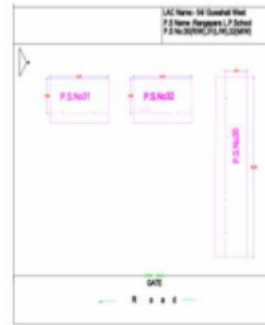

নিৰ্বাচক পঞ্জীয়ন বিষয়াৰ স্বাক্ষৰ

Nazri Naksha

Google Map View

Polling Station Building Front View

ভোটগ্ৰহন কেন্দ্ৰৰ সন্মুখৰ দৃশ্য

Cad View

Key MAP View

1 নাম : মিচ মৰিয়ম বিবি স্বামীৰ নাম : মঃ কুতুব আলি ঘৰ নং : 1 বয়স : 65 লিঙ্গ : মহিলা	GZH3134574 ফটো উপলব্ধ	2 নাম : মঃ নাচিৰ হুছেইন পিতাৰ নাম : মঃ কুতুব আলি ঘৰ নং : 1 বয়স : 49 লিঙ্গ : পুৰুষ	GZH3134585 ফটো উপলব্ধ	3 নাম : মহৰুদ্দিন আলী পিতাৰ নাম : তচেৰ আলী ঘৰ নং : 1 বয়স : 22 লিঙ্গ : পুৰুষ	GZH2794519 ফটো উপলব্ধ
4 নাম : মঃ মাহুতাব আলি পিতাৰ নাম : দিলমহম্মদ ঘৰ নং : 2 বয়স : 60 লিঙ্গ : পুৰুষ	GZH3134665 ফটো উপলব্ধ	5 নাম : মঃ মজনুৰ আলী পিতাৰ নাম : দিলমহম্মদ ঘৰ নং : 2 বয়স : 54 লিঙ্গ : পুৰুষ	GZH3134701 ফটো উপলব্ধ	6 নাম : মিচ পৰিজন বিবি স্বামীৰ নাম : মঃ মহতাব আলী ঘৰ নং : 2 বয়স : 53 লিঙ্গ : মহিলা	GZH3134676 ফটো উপলব্ধ
7 নাম : মি: জুলি বেগম স্বামীৰ নাম : মঃ নুৰইচলাম ঘৰ নং : 2 বয়স : 51 লিঙ্গ : মহিলা	GZH3134654 ফটো উপলব্ধ	8 নাম : মি: আলিফা বিবি স্বামীৰ নাম : মঃ মজনুৰ আলী ঘৰ নং : 2 বয়স : 49 লিঙ্গ : মহিলা	GZH3134712 ফটো উপলব্ধ	9 নাম : নেইনা বেগম মাতৃৰ নাম : জুলি বিবি ঘৰ নং : 2 বয়স : 32 লিঙ্গ : মহিলা	GZH2821514 ফটো উপলব্ধ
10 নাম : চাজিত আলী পিতাৰ নাম : মহতাব আলী ঘৰ নং : 2 বয়স : 24 লিঙ্গ : পুৰুষ	GZH0968040 ফটো উপলব্ধ	11 নাম : মি: মইৰুণ বিবি স্বামীৰ নাম : মঃ হুচমত আলী ঘৰ নং : 3 বয়স : 79 লিঙ্গ : মহিলা	GZH3134778 ফটো উপলব্ধ	12 নাম : মঃ নুৰ ইচলাম আলি পিতাৰ নাম : মঃ হুচমত আলী ঘৰ নং : 3 বয়স : 64 লিঙ্গ : পুৰুষ	GZH3134789 ফটো উপলব্ধ
13 নাম : মি: জুমি বিবি স্বামীৰ নাম : মঃ নুৰ ইচলাম আলি ঘৰ নং : 3 বয়স : 53 লিঙ্গ : মহিলা	GZH3134790 ফটো উপলব্ধ	14 নাম : মঃ নবমহম্মদ আলি পিতাৰ নাম : মঃ হুচমত আলী ঘৰ নং : 3 বয়স : 51 লিঙ্গ : পুৰুষ	GZH3134803 ফটো উপলব্ধ	15 নাম : আনোৱাৰা বেগম স্বামীৰ নাম : নুৰ মহম্মদ আলি ঘৰ নং : 3 বয়স : 51 লিঙ্গ : মহিলা	GZH3134745 ফটো উপলব্ধ
16 নাম : মঃ ৰৌচন আলী পিতাৰ নাম : মঃ হুচমত আলী ঘৰ নং : 3 বয়স : 49 লিঙ্গ : পুৰুষ	GZH3134814 ফটো উপলব্ধ	17 নাম : মঃ চান আলী পিতাৰ নাম : মঃ হুচমত আলী ঘৰ নং : 3 বয়স : 45 লিঙ্গ : পুৰুষ	GZH3134825 ফটো উপলব্ধ	18 নাম : চাজিদা বিবি স্বামীৰ নাম : চান আলী ঘৰ নং : 3 বয়স : 42 লিঙ্গ : মহিলা	GZH3134756 ফটো উপলব্ধ
19 নাম : মঃ চাদুল্লা আলী পিতাৰ নাম : দিলমহম্মদ আলী ঘৰ নং : 8 বয়স : 54 লিঙ্গ : পুৰুষ	GZH3134687 ফটো উপলব্ধ	20 নাম : মি: আমিনা বিবি স্বামীৰ নাম : মঃ চাদুল্লা আলী ঘৰ নং : 8 বয়স : 53 লিঙ্গ : মহিলা	GZH3134698 ফটো উপলব্ধ	21 নাম : চাহিল হুছেইন পিতাৰ নাম : চাদুল্লা আলী ঘৰ নং : 8 বয়স : 24 লিঙ্গ : পুৰুষ	GZH0968255 ফটো উপলব্ধ
22 নাম : মি: এলিমা বিবি স্বামীৰ নাম : মঃ আতাউৰ ৰহমান ঘৰ নং : 5 বয়স : 51 লিঙ্গ : মহিলা	GZH3134881 ফটো উপলব্ধ	23 নাম : জাকিৰ হুছেইন পিতাৰ নাম : হামিদ আলি ঘৰ নং : 5 বয়স : 47 লিঙ্গ : পুৰুষ	GZH3134892 ফটো উপলব্ধ	24 নাম : মজামিল হক আলী পিতাৰ নাম : আতাউৰ ৰহমান ঘৰ নং : 5 বয়স : 23 লিঙ্গ : পুৰুষ	GZH2652469 ফটো উপলব্ধ
25 নাম : জেৰিনা বেগম পিতাৰ নাম : জাকিৰ হুছেইন ঘৰ নং : 5 বয়স : 21 লিঙ্গ : মহিলা	GZH0955054 ফটো উপলব্ধ	26 নাম : আৰজিনা বেগম মাতৃৰ নাম : এলিমা বিবি ঘৰ নং : 05 বয়স : 21 লিঙ্গ : মহিলা	MPU0088906 ফটো উপলব্ধ	27 নাম : জেচিনা বেগম পিতাৰ নাম : জাকিৰ হুছেইন ঘৰ নং : 5 বয়স : 20 লিঙ্গ : মহিলা	MPU0062794 ফটো উপলব্ধ
28 নাম : কুচুমা বিবি পিতাৰ নাম : মঃ কৰিম উল্লা ঘৰ নং : 6 বয়স : 72 লিঙ্গ : মহিলা	GZH3134905 ফটো উপলব্ধ	29 নাম : মঃ আইনুদ্দিন আলী মাতৃৰ নাম : মিচ কুচুমা বিবি ঘৰ নং : 6 বয়স : 49 লিঙ্গ : পুৰুষ	GZH3134927 ফটো উপলব্ধ	30 নাম : মঃ নুৰউদ্দিন আলী মাতৃৰ নাম : কুচুমা বিবি ঘৰ নং : 6 বয়স : 47 লিঙ্গ : পুৰুষ	GZH3134938 ফটো উপলব্ধ