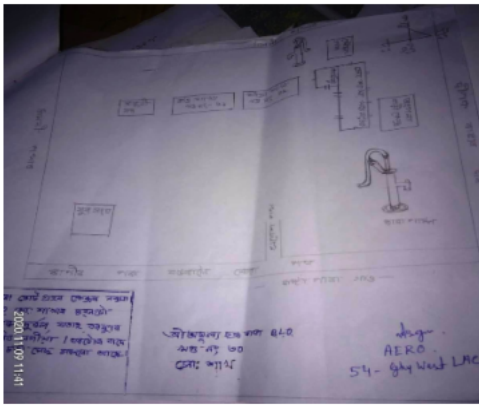

Nazri Naksha