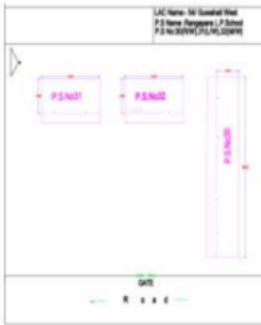

নিৰ্বাচক পঞ্জীয়ন বিষয়াৰ স্বাক্ষৰ

Nazri Naksha

Google Map View

Polling Station Building Front View

ভোটগ্ৰহন কেন্দ্ৰৰ সন্মুখৰ দৃশ্য

Cad View

Key MAP View

1 নাম : মিচ মৰিয়ম বিবি স্বামীৰ নাম : মঃ কুতুব আলি ঘৰ নং : 1 বয়স : 65 লিঙ্গ : মহিলা	GZH3134574 ফটো উপলব্ধ	2 নাম : মঃ নাচিৰ হুছেইন পিতাৰ নাম : মঃ কুতুব আলি ঘৰ নং : 1 বয়স : 49 লিঙ্গ : পুৰুষ	GZH3134585 ফটো উপলব্ধ	3 নাম : মহৰুদ্দিন আলী পিতাৰ নাম : তচেৰ আলী ঘৰ নং : 1 বয়স : 22 লিঙ্গ : পুৰুষ	GZH2794519 ফটো উপলব্ধ
4 নাম : মঃ মাহুতাব আলি পিতাৰ নাম : দিলমহম্মদ ঘৰ নং : 2 বয়স : 60 লিঙ্গ : পুৰুষ	GZH3134665 ফটো উপলব্ধ	5 নাম : মঃ মজনুৰ আলী পিতাৰ নাম : দিলমহম্মদ ঘৰ নং : 2 বয়স : 54 লিঙ্গ : পুৰুষ	GZH3134701 ফটো উপলব্ধ	6 নাম : মিচ পৰিজন বিবি স্বামীৰ নাম : মঃ মহতাব আলী ঘৰ নং : 2 বয়স : 53 লিঙ্গ : মহিলা	GZH3134676 ফটো উপলব্ধ
7 নাম : মি: জুলি বেগম স্বামীৰ নাম : মঃ নুৰইচলাম ঘৰ নং : 2 বয়স : 51 লিঙ্গ : মহিলা	GZH3134654 ফটো উপলব্ধ	8 নাম : মি: আলিফা বিবি স্বামীৰ নাম : মঃ মজনুৰ আলী ঘৰ নং : 2 বয়স : 49 লিঙ্গ : মহিলা	GZH3134712 ফটো উপলব্ধ	9 নাম : নেইনা বেগম মাতৃৰ নাম : জুলি বিবি ঘৰ নং : 2 বয়স : 32 লিঙ্গ : মহিলা	GZH2821514 ফটো উপলব্ধ
10 নাম : চাজিত আলী পিতাৰ নাম : মহতাব আলী ঘৰ নং : 2 বয়স : 24 লিঙ্গ : পুৰুষ	GZH0968040 ফটো উপলব্ধ	11 নাম : মি: মইৰুণ বিবি স্বামীৰ নাম : মঃ হুচমত আলী ঘৰ নং : 3 বয়স : 79 লিঙ্গ : মহিলা	GZH3134778 ফটো উপলব্ধ	12 নাম : মঃ নুৰ ইচলাম আলি পিতাৰ নাম : মঃ হুচমত আলী ঘৰ নং : 3 বয়স : 64 লিঙ্গ : পুৰুষ	GZH3134789 ফটো উপলব্ধ
13 নাম : মি: জুমি বিবি স্বামীৰ নাম : মঃ নুৰ ইচলাম আলি ঘৰ নং : 3 বয়স : 53 লিঙ্গ : মহিলা	GZH3134790 ফটো উপলব্ধ	14 নাম : মঃ নবমহম্মদ আলি পিতাৰ নাম : মঃ হুচমত আলী ঘৰ নং : 3 বয়স : 51 লিঙ্গ : পুৰুষ	GZH3134803 ফটো উপলব্ধ	15 নাম : আনোৱাৰা বেগম স্বামীৰ নাম : নুৰ মহম্মদ আলি ঘৰ নং : 3 বয়স : 51 লিঙ্গ : মহিলা	GZH3134745 ফটো উপলব্ধ
16 নাম : মঃ ৰৌচন আলী পিতাৰ নাম : মঃ হুচমত আলী ঘৰ নং : 3 বয়স : 49 লিঙ্গ : পুৰুষ	GZH3134814 ফটো উপলব্ধ	17 নাম : মঃ চান আলী পিতাৰ নাম : মঃ হুচমত আলী ঘৰ নং : 3 বয়স : 45 লিঙ্গ : পুৰুষ	GZH3134825 ফটো উপলব্ধ	18 নাম : চাজিদা বিবি স্বামীৰ নাম : চান আলী ঘৰ নং : 3 বয়স : 42 লিঙ্গ : মহিলা	GZH3134756 ফটো উপলব্ধ
19 নাম : মঃ চাদুল্লা আলী পিতাৰ নাম : দিলমহম্মদ আলী ঘৰ নং : 8 বয়স : 54 লিঙ্গ : পুৰুষ	GZH3134687 ফটো উপলব্ধ	20 নাম : মি: আমিনা বিবি স্বামীৰ নাম : মঃ চাদুল্লা আলী ঘৰ নং : 8 বয়স : 53 লিঙ্গ : মহিলা	GZH3134698 ফটো উপলব্ধ	21 নাম : চাহিল হুছেইন পিতাৰ নাম : চাদুল্লা আলী ঘৰ নং : 8 বয়স : 24 লিঙ্গ : পুৰুষ	GZH0968255 ফটো উপলব্ধ
22 নাম : মি: এলিমা বিবি স্বামীৰ নাম : মঃ আতাউৰ ৰহমান ঘৰ নং : 5 বয়স : 51 লিঙ্গ : মহিলা	GZH3134881 ফটো উপলব্ধ	23 নাম : জাকিৰ হুছেইন পিতাৰ নাম : হামিদ আলি ঘৰ নং : 5 বয়স : 47 লিঙ্গ : পুৰুষ	GZH3134892 ফটো উপলব্ধ	24 নাম : মজামিল হক আলী পিতাৰ নাম : আতাউৰ ৰহমান ঘৰ নং : 5 বয়স : 23 লিঙ্গ : পুৰুষ	GZH2652469 ফটো উপলব্ধ
25 নাম : জেৰিনা বেগম পিতাৰ নাম : জাকিৰ হুছেইন ঘৰ নং : 5 বয়স : 21 লিঙ্গ : মহিলা	GZH0955054 ফটো উপলব্ধ	26 নাম : আৰজিনা বেগম মাতৃৰ নাম : এলিমা বিবি ঘৰ নং : 05 বয়স : 21 লিঙ্গ : মহিলা	MPU0088906 ফটো উপলব্ধ	27 নাম : জেচিনা বেগম পিতাৰ নাম : জাকিৰ হুছেইন ঘৰ নং : 5 বয়স : 20 লিঙ্গ : মহিলা	MPU0062794 ফটো উপলব্ধ
28 নাম : কুচুমা বিবি পিতাৰ নাম : মঃ কৰিম উল্লা ঘৰ নং : 6 বয়স : 72 লিঙ্গ : মহিলা	GZH3134905 ফটো উপলব্ধ	29 নাম : মঃ আইনুদ্দিন আলী মাতৃৰ নাম : মিচ কুচুমা বিবি ঘৰ নং : 6 বয়স : 49 লিঙ্গ : পুৰুষ	GZH3134927 ফটো উপলব্ধ	30 নাম : মঃ নুৰউদ্দিন আলী মাতৃৰ নাম : কুচুমা বিবি ঘৰ নং : 6 বয়স : 47 লিঙ্গ : পুৰুষ	GZH3134938 ফটো উপলব্ধ