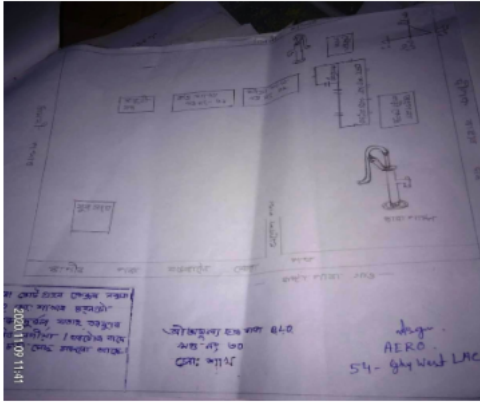

Nazri Naksha