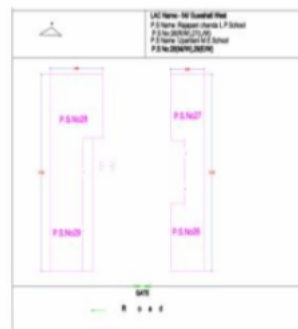

নিৰ্বাচক পঞ্জীয়ন বিষয়াৰ স্বাক্ষৰ

Nazri Naksha

Google Map View

Polling Station Building Front View

ভোটগ্ৰহন কেন্দ্ৰৰ সন্মুখৰ দৃশ্য

Cad View

Key MAP View

1 নাম : বকলি বড়ো স্বামীৰ নাম: অনিল বড়ো ঘৰ নং : 1 বয়স : 80 লিঙ্গ : মহিলা	GZH0011786 ফটো উপলব্ধ	E 2 নাম : বীৰেন বড়ো পিতাৰ নাম: অনিল বড়ো ঘৰ নং : 1 বয়স : 64 লিঙ্গ : পুৰুষ	GZH0011787 ফটো উপলব্ধ	3 নাম : নিৰেন বড়ো পিতাৰ নাম: অনিল বড়ো ঘৰ নং : 1 বয়স : 61 লিঙ্গ : পুৰুষ	GZH0011788 ফটো উপলব্ধ
4 নাম : নিলীমা বড়ো স্বামীৰ নাম: বীৰেন বড়ো ঘৰ নং : 1 বয়স : 59 লিঙ্গ : মহিলা	GZH0011789 ফটো উপলব্ধ	5 নাম : জিতেন বড়ো পিতাৰ নাম: অনিল বড়ো ঘৰ নং : 1 বয়স : 56 লিঙ্গ : পুৰুষ	GZH0011790 ফটো উপলব্ধ	6 নাম : দিলীপ বড়ো স্বামীৰ নাম: নিৰেন বড়ো ঘৰ নং : 1 বয়স : 49 লিঙ্গ : মহিলা	GZH0011791 ফটো উপলব্ধ
7 নাম : কবিতা বড়ো স্বামীৰ নাম: জিতেন বড়ো ঘৰ নং : 1 বয়স : 47 লিঙ্গ : মহিলা	GZH0011792 ফটো উপলব্ধ	E 8 নাম : বিষ্ণু বড়ো পিতাৰ নাম: বীৰেন বড়ো ঘৰ নং : 1 বয়স : 26 লিঙ্গ : পুৰুষ	GZH0838821 ফটো উপলব্ধ	9 নাম : তাৰা বড়ো স্বামীৰ নাম: কালিু বড়ো ঘৰ নং : 2 বয়স : 79 লিঙ্গ : মহিলা	GZH0011793 ফটো উপলব্ধ
10 নাম : গোবিন্দ বড়ো পিতাৰ নাম: কালিু বড়ো ঘৰ নং : 2 বয়স : 57 লিঙ্গ : পুৰুষ	GZH0011794 ফটো উপলব্ধ	11 নাম : প্ৰবীন বড়ো পিতাৰ নাম: কালিু বড়ো ঘৰ নং : 2 বয়স : 55 লিঙ্গ : পুৰুষ	GZH0011795 ফটো উপলব্ধ	12 নাম : দিপিকা দৈমাৰী বড়ো স্বামীৰ নাম: গোবিন্দ বড়ো ঘৰ নং : 2 বয়স : 32 লিঙ্গ : মহিলা	GZH0110056 ফটো উপলব্ধ
13 নাম : মিলন ৰাভা মাতৃৰ নাম: চাম্পে ৰাভা ঘৰ নং : 2 বয়স : 27 লিঙ্গ : পুৰুষ	GZH0369231 ফটো উপলব্ধ	14 নাম : অজয় শৰ্মা পিতাৰ নাম: ভৈৰব শৰ্মা ঘৰ নং : 2 বয়স : 41 লিঙ্গ : পুৰুষ	MPU0015297 ফটো উপলব্ধ	15 নাম : নিৰ বড়ো স্বামীৰ নাম: মহেন্দ্ৰ বড়ো ঘৰ নং : 3 বয়স : 70 লিঙ্গ : মহিলা	GZH0011796 ফটো উপলব্ধ
16 নাম : বাবুল বড়ো পিতাৰ নাম: মহেন্দ্ৰ বড়ো ঘৰ নং : 3 বয়স : 45 লিঙ্গ : পুৰুষ	GZH0011797 ফটো উপলব্ধ	17 নাম : বীণা বড়ো স্বামীৰ নাম: বাবুল বড়ো ঘৰ নং : 3 বয়স : 41 লিঙ্গ : মহিলা	GZH0011798 ফটো উপলব্ধ	18 নাম : অমৃত কছাৰী পিতাৰ নাম: বতিৰাম কছাৰী ঘৰ নং : 8 বয়স : 64 লিঙ্গ : পুৰুষ	GZH0011799 ফটো উপলব্ধ
19 নাম : যমুনা কছাৰী স্বামীৰ নাম: অমৃত কছাৰী ঘৰ নং : 8 বয়স : 57 লিঙ্গ : মহিলা	GZH0011800 ফটো উপলব্ধ	20 নাম : ভবেশ কছাৰী পিতাৰ নাম: বতিৰাম কছাৰী ঘৰ নং : 8 বয়স : 57 লিঙ্গ : পুৰুষ	GZH0011801 ফটো উপলব্ধ	21 নাম : ৰেণু কছাৰী স্বামীৰ নাম: ভবেশ কছাৰী ঘৰ নং : 8 বয়স : 33 লিঙ্গ : মহিলা	GZH0834655 ফটো উপলব্ধ
22 নাম : জবা কছাৰী পিতাৰ নাম: অমৃত কছাৰী ঘৰ নং : 4 বয়স : 24 লিঙ্গ : মহিলা	GZH0838250 ফটো উপলব্ধ	23 নাম : জ্যোতিশ কছাৰী পিতাৰ নাম: অমৃত কছাৰী ঘৰ নং : 4 বয়স : 22 লিঙ্গ : পুৰুষ	GZH0964940 ফটো উপলব্ধ	24 নাম : নিটমোণি কছাৰী পিতাৰ নাম: অমৃত কছাৰী ঘৰ নং : 4 বয়স : 22 লিঙ্গ : মহিলা	GZH0965350 ফটো উপলব্ধ
25 নাম : অখৰী বড়ো স্বামীৰ নাম: ৰমেশ কছাৰী ঘৰ নং : 4 বয়স : 69 লিঙ্গ : মহিলা	GZH2480572 ফটো উপলব্ধ	E 26 নাম : ৰমেশ কছাৰী পিতাৰ নাম: মেধা কছাৰী ঘৰ নং : 4 বয়স : 58 লিঙ্গ : পুৰুষ	GZH2480523 ফটো উপলব্ধ	27 নাম : মৰ্মেশ্বৰ বড়ো পিতাৰ নাম: মাণ্ডৰ্ন বড়ো ঘৰ নং : 5 বয়স : 69 লিঙ্গ : পুৰুষ	GZH0011805 ফটো উপলব্ধ
28 নাম : সুভা বড়ো স্বামীৰ নাম: মৰ্মেশ্বৰ বড়ো ঘৰ নং : 5 বয়স : 62 লিঙ্গ : মহিলা	GZH0011806 ফটো উপলব্ধ	29 নাম : দিপীকা বড়ো পিতাৰ নাম: ভদ্ৰেশ্বৰ বড়ো ঘৰ নং : 5 বয়স : 30 লিঙ্গ : মহিলা	GZH0011808 ফটো উপলব্ধ	30 নাম : মিতালী বড়ো পিতাৰ নাম: মৰ্মেশ্বৰ বড়ো ঘৰ নং : 5 বয়স : 26 লিঙ্গ : মহিলা	GZH0907774 ফটো উপলব্ধ