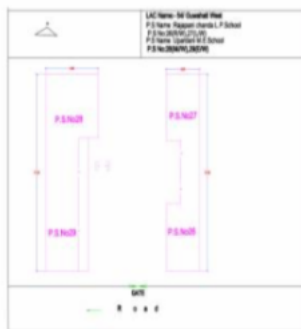

নিৰ্বাচক পঞ্জীয়ন বিষয়াৰ স্বাক্ষৰ

Nazri Naksha

Google Map View

Polling Station Building Front View

ভোটগ্ৰহন কেন্দ্ৰৰ সন্মুখৰ দৃশ্য

Cad View

Key MAP View

1 নাম : বকলি বড়ো স্বামীৰ নাম: অনিল বড়ো ঘৰ নং : 1 বয়স : 80 লিঙ্গ : মহিলা	GZH0011786 ফটো উপলব্ধ	E 2 নাম : বীৰেন বড়ো পিতাৰ নাম: অনিল বড়ো ঘৰ নং : 1 বয়স : 64 লিঙ্গ : পুৰুষ	GZH0011787 ফটো উপলব্ধ	3 নাম : নিৰেন বড়ো পিতাৰ নাম: অনিল বড়ো ঘৰ নং : 1 বয়স : 61 লিঙ্গ : পুৰুষ	GZH0011788 ফটো উপলব্ধ
4 নাম : নিলীমা বড়ো স্বামীৰ নাম: বীৰেন বড়ো ঘৰ নং : 1 বয়স : 59 লিঙ্গ : মহিলা	GZH0011789 ফটো উপলব্ধ	5 নাম : জিতেন বড়ো পিতাৰ নাম: অনিল বড়ো ঘৰ নং : 1 বয়স : 56 লিঙ্গ : পুৰুষ	GZH0011790 ফটো উপলব্ধ	6 নাম : দিলীপ বড়ো স্বামীৰ নাম: নিৰেন বড়ো ঘৰ নং : 1 বয়স : 49 লিঙ্গ : মহিলা	GZH0011791 ফটো উপলব্ধ
7 নাম : কবিতা বড়ো স্বামীৰ নাম: জিতেন বড়ো ঘৰ নং : 1 বয়স : 47 লিঙ্গ : মহিলা	GZH0011792 ফটো উপলব্ধ	E 8 নাম : বিষ্ণু বড়ো পিতাৰ নাম: বীৰেন বড়ো ঘৰ নং : 1 বয়স : 26 লিঙ্গ : পুৰুষ	GZH0838821 ফটো উপলব্ধ	9 নাম : তাৰা বড়ো স্বামীৰ নাম: কালিু বড়ো ঘৰ নং : 2 বয়স : 79 লিঙ্গ : মহিলা	GZH0011793 ফটো উপলব্ধ
10 নাম : গোবিন্দ বড়ো পিতাৰ নাম: কালিু বড়ো ঘৰ নং : 2 বয়স : 57 লিঙ্গ : পুৰুষ	GZH0011794 ফটো উপলব্ধ	11 নাম : প্ৰবীন বড়ো পিতাৰ নাম: কালিু বড়ো ঘৰ নং : 2 বয়স : 55 লিঙ্গ : পুৰুষ	GZH0011795 ফটো উপলব্ধ	12 নাম : দিপিকা দৈমাৰী বড়ো স্বামীৰ নাম: গোবিন্দ বড়ো ঘৰ নং : 2 বয়স : 32 লিঙ্গ : মহিলা	GZH0110056 ফটো উপলব্ধ
13 নাম : মিলন ৰাভা মাতৃৰ নাম: চাম্পে ৰাভা ঘৰ নং : 2 বয়স : 27 লিঙ্গ : পুৰুষ	GZH0369231 ফটো উপলব্ধ	14 নাম : অজয় শৰ্মা পিতাৰ নাম: ভৈৰব শৰ্মা ঘৰ নং : 2 বয়স : 41 লিঙ্গ : পুৰুষ	MPU0015297 ফটো উপলব্ধ	15 নাম : নিৰ বড়ো স্বামীৰ নাম: মহেন্দ্ৰ বড়ো ঘৰ নং : 3 বয়স : 70 লিঙ্গ : মহিলা	GZH0011796 ফটো উপলব্ধ
16 নাম : বাবুল বড়ো পিতাৰ নাম: মহেন্দ্ৰ বড়ো ঘৰ নং : 3 বয়স : 45 লিঙ্গ : পুৰুষ	GZH0011797 ফটো উপলব্ধ	17 নাম : বীণা বড়ো স্বামীৰ নাম: বাবুল বড়ো ঘৰ নং : 3 বয়স : 41 লিঙ্গ : মহিলা	GZH0011798 ফটো উপলব্ধ	18 নাম : অমৃত কছাৰী পিতাৰ নাম: বতিৰাম কছাৰী ঘৰ নং : 8 বয়স : 64 লিঙ্গ : পুৰুষ	GZH0011799 ফটো উপলব্ধ
19 নাম : যমুনা কছাৰী স্বামীৰ নাম: অমৃত কছাৰী ঘৰ নং : 8 বয়স : 57 লিঙ্গ : মহিলা	GZH0011800 ফটো উপলব্ধ	20 নাম : ভবেশ কছাৰী পিতাৰ নাম: বতিৰাম কছাৰী ঘৰ নং : 8 বয়স : 57 লিঙ্গ : পুৰুষ	GZH0011801 ফটো উপলব্ধ	21 নাম : ৰেণু কছাৰী স্বামীৰ নাম: ভবেশ কছাৰী ঘৰ নং : 8 বয়স : 33 লিঙ্গ : মহিলা	GZH0834655 ফটো উপলব্ধ
22 নাম : জবা কছাৰী পিতাৰ নাম: অমৃত কছাৰী ঘৰ নং : 4 বয়স : 24 লিঙ্গ : মহিলা	GZH0838250 ফটো উপলব্ধ	23 নাম : জ্যোতিশ কছাৰী পিতাৰ নাম: অমৃত কছাৰী ঘৰ নং : 4 বয়স : 22 লিঙ্গ : পুৰুষ	GZH0964940 ফটো উপলব্ধ	24 নাম : নিটমোণি কছাৰী পিতাৰ নাম: অমৃত কছাৰী ঘৰ নং : 4 বয়স : 22 লিঙ্গ : মহিলা	GZH0965350 ফটো উপলব্ধ
25 নাম : অখৰী বড়ো স্বামীৰ নাম: ৰমেশ কছাৰী ঘৰ নং : 4 বয়স : 69 লিঙ্গ : মহিলা	GZH2480572 ফটো উপলব্ধ	E 26 নাম : ৰমেশ কছাৰী পিতাৰ নাম: মেধা কছাৰী ঘৰ নং : 4 বয়স : 58 লিঙ্গ : পুৰুষ	GZH2480523 ফটো উপলব্ধ	27 নাম : মৰ্মেশ্বৰ বড়ো পিতাৰ নাম: মাণ্ডৰ্ন বড়ো ঘৰ নং : 5 বয়স : 69 লিঙ্গ : পুৰুষ	GZH0011805 ফটো উপলব্ধ
28 নাম : সুভা বড়ো স্বামীৰ নাম: মৰ্মেশ্বৰ বড়ো ঘৰ নং : 5 বয়স : 62 লিঙ্গ : মহিলা	GZH0011806 ফটো উপলব্ধ	29 নাম : দিপীকা বড়ো পিতাৰ নাম: ভদ্ৰেশ্বৰ বড়ো ঘৰ নং : 5 বয়স : 30 লিঙ্গ : মহিলা	GZH0011808 ফটো উপলব্ধ	30 নাম : মিতালী বড়ো পিতাৰ নাম: মৰ্মেশ্বৰ বড়ো ঘৰ নং : 5 বয়স : 26 লিঙ্গ : মহিলা	GZH0907774 ফটো উপলব্ধ