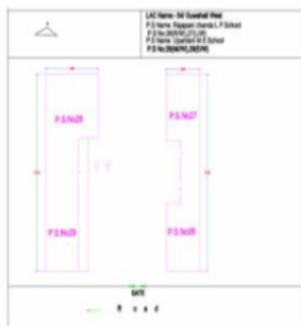

নিৰ্বাচক পঞ্জীয়ন বিষয়াৰ স্বাক্ষৰ

Nazri Naksha

Google Map View

Polling Station Building Front View

ভোটগ্ৰহন কেন্দ্ৰৰ সন্মুখৰ দৃশ্য

Cad View

Key MAP View

1 নাম : বিমলা বড়ো স্বামীৰ নাম : নৰেন বড়ো ঘৰ নং : 1 বয়স : 64 লিঙ্গ : মহিলা	GZH0012166 ফটো উপলব্ধ	2 নাম : দময়ন্তী বড়ো স্বামীৰ নাম : সনেশ্বৰ বড়ো ঘৰ নং : 1 বয়স : 45 লিঙ্গ : মহিলা	GZH0012167 ফটো উপলব্ধ	3 নাম : বিষ্ণু স্বৰ্গীয়াৰী পিতাৰ নাম : নৰেন স্বৰ্গীয়াৰী ঘৰ নং : 1 বয়স : 39 লিঙ্গ : পুৰুষ	GZH0326868 ফটো উপলব্ধ
4 নাম : স্যুতা কোঁৱৰ স্বামীৰ নাম : মিন্টু স্বৰ্গীয়াৰী ঘৰ নং : 1 বয়স : 39 লিঙ্গ : মহিলা	MPU0019778 ফটো উপলব্ধ	5 নাম : কৈলাশ স্বৰ্গীয়াৰী পিতাৰ নাম : নৰেন বড়ো ঘৰ নং : 1 বয়স : 37 লিঙ্গ : পুৰুষ	GZH0012168 ফটো উপলব্ধ	6 নাম : ধন কুমাৰ বড়ো পিতাৰ নাম : নৰেন বড়ো ঘৰ নং : 1 বয়স : 31 লিঙ্গ : পুৰুষ	GZH0012169 ফটো উপলব্ধ
7 নাম : মনু স্বৰ্গীয়াৰী পিতাৰ নাম : নৰেন স্বৰ্গীয়াৰী ঘৰ নং : 1 বয়স : 30 লিঙ্গ : পুৰুষ	GZH0012170 ফটো উপলব্ধ	8 নাম : অজন্তা ৰাভা স্বৰ্গীয়াৰী স্বামীৰ নাম : কৈলাশ স্বৰ্গীয়াৰী ঘৰ নং : 01 বয়স : 30 লিঙ্গ : মহিলা	MPU0020420 ফটো উপলব্ধ	9 নাম : মিন্টু স্বৰ্গীয়াৰী পিতাৰ নাম : নৰেন স্বৰ্গীয়াৰী বড়ো ঘৰ নং : 1 বয়স : 29 লিঙ্গ : পুৰুষ	GZH0012171 ফটো উপলব্ধ
10 নাম : চপ্পা দাস বড়ো স্বামীৰ নাম : ধনকুমাৰ বড়ো ঘৰ নং : 1 বয়স : 27 লিঙ্গ : মহিলা	GZH0374561 ফটো উপলব্ধ	11 নাম : শংকৰ বড়ো পিতাৰ নাম : সনেশ্বৰ বড়ো ঘৰ নং : 1 বয়স : 23 লিঙ্গ : পুৰুষ	GZH2483105 ফটো উপলব্ধ	12 নাম : মিনাক্ষী বড়ো পিতাৰ নাম : সোণেশ্বৰ বড়ো ঘৰ নং : 1 বয়স : 20 লিঙ্গ : মহিলা	MPU0109546 ফটো উপলব্ধ
13 নাম : প্ৰদীপ স্বৰ্গীয়াৰী পিতাৰ নাম : দয়াৰাম স্বৰ্গীয়াৰী ঘৰ নং : 2 বয়স : 47 লিঙ্গ : পুৰুষ	GZH0012173 ফটো উপলব্ধ	14 নাম : ভবানী স্বৰ্গীয়াৰী পিতাৰ নাম : প্ৰদীপ স্বৰ্গীয়াৰী ঘৰ নং : 2 বয়স : 47 লিঙ্গ : মহিলা	GZH0012174 ফটো উপলব্ধ	15 নাম : দীপক স্বৰ্গীয়াৰী পিতাৰ নাম : দয়াৰাম স্বৰ্গীয়াৰী ঘৰ নং : 2 বয়স : 38 লিঙ্গ : পুৰুষ	GZH0012175 ফটো উপলব্ধ
16 নাম : মৰমী স্বৰ্গীয়াৰী স্বামীৰ নাম : দীপক স্বৰ্গীয়াৰী ঘৰ নং : 2 বয়স : 31 লিঙ্গ : মহিলা	GZH0382093 ফটো উপলব্ধ	17 নাম : পঞ্চমী কছাৰী স্বামীৰ নাম : কামেশ্বৰ কছাৰী ঘৰ নং : 3 বয়স : 72 লিঙ্গ : মহিলা	GZH0012176 ফটো উপলব্ধ	18 নাম : পবিত্ৰ কছাৰী পিতাৰ নাম : কামেশ্বৰ কছাৰী ঘৰ নং : 3 বয়স : 44 লিঙ্গ : পুৰুষ	GZH0012177 ফটো উপলব্ধ
19 নাম : বিনীতা কুলিতা কছাৰী স্বামীৰ নাম : পবিত্ৰ কছাৰী ঘৰ নং : 3 বয়স : 41 লিঙ্গ : মহিলা	GZH0012178 ফটো উপলব্ধ	20 নাম : নবকান্ত কছাৰী পিতাৰ নাম : কামেশ্বৰ কছাৰী ঘৰ নং : 3 বয়স : 36 লিঙ্গ : পুৰুষ	GZH0012181 ফটো উপলব্ধ	21 নাম : প্ৰতিমা বড়ো স্বামীৰ নাম : নব কান্ত কছাৰী ঘৰ নং : 3 বয়স : 33 লিঙ্গ : মহিলা	MPU0000810 ফটো উপলব্ধ
22 নাম : নিতু সিং পিতাৰ নাম : বাসুদেব সিং ঘৰ নং : 8 বয়স : 39 লিঙ্গ : মহিলা	GZH0012184 ফটো উপলব্ধ	23 নাম : কবিতা দাস সিং স্বামীৰ নাম : হৰি সিং ঘৰ নং : 8 বয়স : 37 লিঙ্গ : মহিলা	GZH0373324 ফটো উপলব্ধ	24 নাম : লক্ষী বড়ো পিতাৰ নাম : লৰ্বন বড়ো ঘৰ নং : 5 বয়স : 72 লিঙ্গ : পুৰুষ	GZH0012185 ফটো উপলব্ধ
25 নাম : সৰলা বড়ো স্বামীৰ নাম : লক্ষী বড়ো ঘৰ নং : 5 বয়স : 59 লিঙ্গ : মহিলা	GZH0012186 ফটো উপলব্ধ	S 26 নাম : মমিতা ৰাণী বড়ো পিতাৰ নাম : লক্ষী বড়ো ঘৰ নং : 5 বয়স : 29 লিঙ্গ : মহিলা	GZH0231258 ফটো উপলব্ধ	27 নাম : তপন বড়ো পিতাৰ নাম : লক্ষী বড়ো ঘৰ নং : 5 বয়স : 26 লিঙ্গ : পুৰুষ	GZH0753889 ফটো উপলব্ধ
28 নাম : পিয়লি বড়ো পিতাৰ নাম : লৰ্বন চন্দ্ৰ বড়ো ঘৰ নং : 6 বয়স : 58 লিঙ্গ : পুৰুষ	GZH0012188 ফটো উপলব্ধ	29 নাম : দিপিকা বৰো স্বামীৰ নাম : নগেন বৰো ঘৰ নং : 6 বয়স : 47 লিঙ্গ : মহিলা	MPU0071720 ফটো উপলব্ধ	30 নাম : অকন বড়ো স্বামীৰ নাম : পিয়লী বড়ো ঘৰ নং : 6 বয়স : 39 লিঙ্গ : মহিলা	GZH0012190 ফটো উপলব্ধ