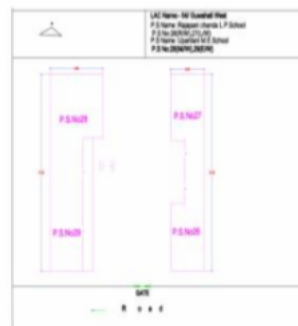

নিৰ্বাচক পঞ্জীয়ন বিষয়াৰ স্বাক্ষৰ

Nazri Naksha

Google Map View

Polling Station Building Front View

ভোটগ্ৰহন কেন্দ্ৰৰ সন্মুখৰ দৃশ্য

Cad View

Key MAP View

1 নাম : বিমলা বড়ো স্বামীৰ নাম : নৰেন বড়ো ঘৰ নং : 1 বয়স : 64 লিঙ্গ : মহিলা	GZH0012166 ফটো উপলব্ধ	2 নাম : দময়ন্তী বড়ো স্বামীৰ নাম : সনেশ্বৰ বড়ো ঘৰ নং : 1 বয়স : 45 লিঙ্গ : মহিলা	GZH0012167 ফটো উপলব্ধ	3 নাম : বিষ্ণু স্বৰ্গীয়াৰী পিতাৰ নাম : নৰেন স্বৰ্গীয়াৰী ঘৰ নং : 1 বয়স : 39 লিঙ্গ : পুৰুষ	GZH0326868 ফটো উপলব্ধ
4 নাম : স্যুতা কোঁৱৰ স্বামীৰ নাম : মিন্টু স্বৰ্গীয়াৰী ঘৰ নং : 1 বয়স : 39 লিঙ্গ : মহিলা	MPU0019778 ফটো উপলব্ধ	5 নাম : কৈলাশ স্বৰ্গীয়াৰী পিতাৰ নাম : নৰেন বড়ো ঘৰ নং : 1 বয়স : 37 লিঙ্গ : পুৰুষ	GZH0012168 ফটো উপলব্ধ	6 নাম : ধন কুমাৰ বড়ো পিতাৰ নাম : নৰেন বড়ো ঘৰ নং : 1 বয়স : 31 লিঙ্গ : পুৰুষ	GZH0012169 ফটো উপলব্ধ
7 নাম : মনু স্বৰ্গীয়াৰী পিতাৰ নাম : নৰেন স্বৰ্গীয়াৰী ঘৰ নং : 1 বয়স : 30 লিঙ্গ : পুৰুষ	GZH0012170 ফটো উপলব্ধ	8 নাম : অজন্তা ৰাভা স্বৰ্গীয়াৰী স্বামীৰ নাম : কৈলাশ স্বৰ্গীয়াৰী ঘৰ নং : 01 বয়স : 30 লিঙ্গ : মহিলা	MPU0020420 ফটো উপলব্ধ	9 নাম : মিন্টু স্বৰ্গীয়াৰী পিতাৰ নাম : নৰেন স্বৰ্গীয়াৰী বড়ো ঘৰ নং : 1 বয়স : 29 লিঙ্গ : পুৰুষ	GZH0012171 ফটো উপলব্ধ
10 নাম : চপ্পা দাস বড়ো স্বামীৰ নাম : ধনকুমাৰ বড়ো ঘৰ নং : 1 বয়স : 27 লিঙ্গ : মহিলা	GZH0374561 ফটো উপলব্ধ	11 নাম : শংকৰ বড়ো পিতাৰ নাম : সনেশ্বৰ বড়ো ঘৰ নং : 1 বয়স : 23 লিঙ্গ : পুৰুষ	GZH2483105 ফটো উপলব্ধ	12 নাম : মিনাক্ষী বড়ো পিতাৰ নাম : সোণেশ্বৰ বড়ো ঘৰ নং : 1 বয়স : 20 লিঙ্গ : মহিলা	MPU0109546 ফটো উপলব্ধ
13 নাম : প্ৰদীপ স্বৰ্গীয়াৰী পিতাৰ নাম : দয়াৰাম স্বৰ্গীয়াৰী ঘৰ নং : 2 বয়স : 47 লিঙ্গ : পুৰুষ	GZH0012173 ফটো উপলব্ধ	14 নাম : ভবানী স্বৰ্গীয়াৰী পিতাৰ নাম : প্ৰদীপ স্বৰ্গীয়াৰী ঘৰ নং : 2 বয়স : 47 লিঙ্গ : মহিলা	GZH0012174 ফটো উপলব্ধ	15 নাম : দীপক স্বৰ্গীয়াৰী পিতাৰ নাম : দয়াৰাম স্বৰ্গীয়াৰী ঘৰ নং : 2 বয়স : 38 লিঙ্গ : পুৰুষ	GZH0012175 ফটো উপলব্ধ
16 নাম : মৰমী স্বৰ্গীয়াৰী স্বামীৰ নাম : দীপক স্বৰ্গীয়াৰী ঘৰ নং : 2 বয়স : 31 লিঙ্গ : মহিলা	GZH0382093 ফটো উপলব্ধ	17 নাম : পঞ্চমী কছাৰী স্বামীৰ নাম : কামেশ্বৰ কছাৰী ঘৰ নং : 3 বয়স : 72 লিঙ্গ : মহিলা	GZH0012176 ফটো উপলব্ধ	18 নাম : পবিত্ৰ কছাৰী পিতাৰ নাম : কামেশ্বৰ কছাৰী ঘৰ নং : 3 বয়স : 44 লিঙ্গ : পুৰুষ	GZH0012177 ফটো উপলব্ধ
19 নাম : বিনীতা কুলিতা কছাৰী স্বামীৰ নাম : পবিত্ৰ কছাৰী ঘৰ নং : 3 বয়স : 41 লিঙ্গ : মহিলা	GZH0012178 ফটো উপলব্ধ	20 নাম : নবকান্ত কছাৰী পিতাৰ নাম : কামেশ্বৰ কছাৰী ঘৰ নং : 3 বয়স : 36 লিঙ্গ : পুৰুষ	GZH0012181 ফটো উপলব্ধ	21 নাম : প্ৰতিমা বড়ো স্বামীৰ নাম : নব কান্ত কছাৰী ঘৰ নং : 3 বয়স : 33 লিঙ্গ : মহিলা	MPU0000810 ফটো উপলব্ধ
22 নাম : নিতু সিং পিতাৰ নাম : বাসুদেব সিং ঘৰ নং : 8 বয়স : 39 লিঙ্গ : মহিলা	GZH0012184 ফটো উপলব্ধ	23 নাম : কবিতা দাস সিং স্বামীৰ নাম : হৰি সিং ঘৰ নং : 8 বয়স : 37 লিঙ্গ : মহিলা	GZH0373324 ফটো উপলব্ধ	24 নাম : লক্ষী বড়ো পিতাৰ নাম : লৰ্বন বড়ো ঘৰ নং : 5 বয়স : 72 লিঙ্গ : পুৰুষ	GZH0012185 ফটো উপলব্ধ
25 নাম : সৰলা বড়ো স্বামীৰ নাম : লক্ষী বড়ো ঘৰ নং : 5 বয়স : 59 লিঙ্গ : মহিলা	GZH0012186 ফটো উপলব্ধ	S 26 নাম : মমিতা ৰাণী বড়ো পিতাৰ নাম : লক্ষী বড়ো ঘৰ নং : 5 বয়স : 29 লিঙ্গ : মহিলা	GZH0231258 ফটো উপলব্ধ	27 নাম : তপন বড়ো পিতাৰ নাম : লক্ষী বড়ো ঘৰ নং : 5 বয়স : 26 লিঙ্গ : পুৰুষ	GZH0753889 ফটো উপলব্ধ
28 নাম : পিয়লি বড়ো পিতাৰ নাম : লৰ্বন চন্দ্ৰ বড়ো ঘৰ নং : 6 বয়স : 58 লিঙ্গ : পুৰুষ	GZH0012188 ফটো উপলব্ধ	29 নাম : দিপিকা বৰো স্বামীৰ নাম : নগেন বৰো ঘৰ নং : 6 বয়স : 47 লিঙ্গ : মহিলা	MPU0071720 ফটো উপলব্ধ	30 নাম : অকন বড়ো স্বামীৰ নাম : পিয়লী বড়ো ঘৰ নং : 6 বয়স : 39 লিঙ্গ : মহিলা	GZH0012190 ফটো উপলব্ধ