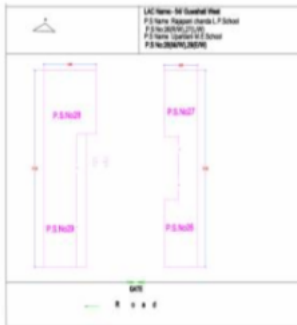

নিৰ্বাচক পঞ্জীয়ন বিষয়াৰ স্বাক্ষৰ

Nazri Naksha

Google Map View

Polling Station Building Front View

ভোটগ্ৰহন কেন্দ্ৰৰ সন্মুখৰ দৃশ্য

Cad View

Key MAP View

1 নাম : কবিতা ৰাভা মুৰাৰী স্বামীৰ নাম: প্ৰফুল্ল মুৰাৰী ঘৰ নং : ১৮ বয়স : 37 লিঙ্গ : মহিলা	GZH0153676 ফটো উপলব্ধ	2 নাম : ৰেনকা তালুকদাৰ স্বামীৰ নাম: নয়ন তালুকদাৰ ঘৰ নং : 35 বয়স : 29 লিঙ্গ : মহিলা	GZH2483873 ফটো উপলব্ধ	3 নাম : জীতমনি ৰাভা পিতাৰ নাম: ফনিধৰ ৰাভা ঘৰ নং : 64 বয়স : 22 লিঙ্গ : মহিলা	MPU0060665 ফটো উপলব্ধ
4 নাম : জিতমনি ৰাভা পিতাৰ নাম: ফনিধৰ ৰাভা ঘৰ নং : 64 বয়স : 22 লিঙ্গ : মহিলা	MPU0060848 ফটো উপলব্ধ	5 নাম : কৈলাশ গুৱালা পিতাৰ নাম: কৃষ্ণ গুৱালা ঘৰ নং : ৭৯ বয়স : 35 লিঙ্গ : পুৰুষ	GZH2820964 ফটো উপলব্ধ	6 নাম : কপিল গুৱালা পিতাৰ নাম: কৃষ্ণ গুৱালা ঘৰ নং : ৭৯ বয়স : 33 লিঙ্গ : পুৰুষ	GZH2820975 ফটো উপলব্ধ
7 নাম : বিংকী গুৱালা স্বামীৰ নাম: কৈলাশ গোৱালা ঘৰ নং : ৭৯ বয়স : 31 লিঙ্গ : মহিলা	GZH2820986 ফটো উপলব্ধ	8 নাম : ৰঘু মুৰাৰী পিতাৰ নাম: চানিয়া মুৰাৰী ঘৰ নং : ৮০ বয়স : 45 লিঙ্গ : পুৰুষ	GZH0012450 ফটো উপলব্ধ	9 নাম : মনোজ ৰাভা অন্যান্য: কাঞ্চন ৰাভা ঘৰ নং : ১০০ বয়স : 26 লিঙ্গ : পুৰুষ	GZH0674341 ফটো উপলব্ধ
10 নাম : যামিনী ৰাভা স্বামীৰ নাম: বসুদেব ৰাভা ঘৰ নং : ১২৭ বয়স : 57 লিঙ্গ : মহিলা	GZH0012517 ফটো উপলব্ধ	11 নাম : সুভা ৰাভা পিতাৰ নাম: বাসু ৰাভা ঘৰ নং : ১২৭ বয়স : 34 লিঙ্গ : পুৰুষ	GZH2821138 ফটো উপলব্ধ	12 নাম : ৰুব্বা ৰাভা পিতাৰ নাম: বসুদেব ৰাভা ঘৰ নং : ১২৭ বয়স : 31 লিঙ্গ : মহিলা	GZH2821149 ফটো উপলব্ধ
13 নাম : জুন ৰাভা স্বামীৰ নাম: শান্তিৰাম ৰাভা ঘৰ নং : ১২৮ বয়স : 59 লিঙ্গ : মহিলা	GZH0012519 ফটো উপলব্ধ	14 নাম : কুশল ৰাভা পিতাৰ নাম: শান্তিৰাম ৰাভা ঘৰ নং : ১২৮ বয়স : 31 লিঙ্গ : পুৰুষ	GZH0361766 ফটো উপলব্ধ	15 নাম : বিজু ৰাভা পিতাৰ নাম: শান্তিৰাম ৰাভা ঘৰ নং : ১২৮ বয়স : 28 লিঙ্গ : পুৰুষ	GZH0361816 ফটো উপলব্ধ
16 নাম : মোহন ৰাভা পিতাৰ নাম: বেকেল ৰাভা ঘৰ নং : ১২৯ বয়স : 73 লিঙ্গ : পুৰুষ	GZH0012522 ফটো উপলব্ধ	17 নাম : গীতা ৰাভা স্বামীৰ নাম: ৰমেশ ৰাভা ঘৰ নং : ১২৯ বয়স : 63 লিঙ্গ : মহিলা	GZH0012523 ফটো উপলব্ধ	18 নাম : মঞ্জু ৰাভা স্বামীৰ নাম: মোহন ৰাভা ঘৰ নং : ১২৯ বয়স : 59 লিঙ্গ : মহিলা	GZH0012524 ফটো উপলব্ধ
19 নাম : সন্তু ৰাভা পিতাৰ নাম: বেকেল ৰাভা ঘৰ নং : ১২৯ বয়স : 55 লিঙ্গ : পুৰুষ	GZH0012525 ফটো উপলব্ধ	20 নাম : কংকন ৰাভা পিতাৰ নাম: ৰমেশ চন্দ্ৰ ৰাভা ঘৰ নং : ১২৯ বয়স : 30 লিঙ্গ : পুৰুষ	GZH0385443 ফটো উপলব্ধ	21 নাম : অনপমা ৰাভা পিতাৰ নাম: মোহন ৰাভা ঘৰ নং : ১২৯ বয়স : 28 লিঙ্গ : মহিলা	GZH0385161 ফটো উপলব্ধ
22 নাম : ৰাজু ৰাভা পিতাৰ নাম: ৰামেশ ৰাভা ঘৰ নং : ১২৯ বয়স : 28 লিঙ্গ : পুৰুষ	GZH2480135 ফটো উপলব্ধ	23 নাম : যমুনা ৰাভা স্বামীৰ নাম: কংকন ৰাভা ঘৰ নং : ১২৯ বয়স : 27 লিঙ্গ : মহিলা	GZH0386714 ফটো উপলব্ধ	24 নাম : দীপজ্যোতি ৰাভা পিতাৰ নাম: মোহন ৰাভা ঘৰ নং : ১২৯ বয়স : 23 লিঙ্গ : পুৰুষ	GZH1891258 ফটো উপলব্ধ
25 নাম : দিলীপ ৰাভা পিতাৰ নাম: সন্তু ৰাভা ঘৰ নং : 129 বয়স : 23 লিঙ্গ : পুৰুষ	MPU0123554 ফটো উপলব্ধ	26 নাম : সবিতা ৰাভা স্বামীৰ নাম: ৰাজু ৰাভা ঘৰ নং : ১২৯ বয়স : 22 লিঙ্গ : মহিলা	GZH2522399 ফটো উপলব্ধ	27 নাম : মিন ৰাভা স্বামীৰ নাম: খংগেন ৰাভা ঘৰ নং : ১৩০ বয়স : 67 লিঙ্গ : মহিলা	GZH0012529 ফটো উপলব্ধ
28 নাম : বাবল ৰাভা পিতাৰ নাম: খংগেন ৰাভা ঘৰ নং : ১৩০ বয়স : 29 লিঙ্গ : পুৰুষ	GZH0047506 ফটো উপলব্ধ	29 নাম : শংকৰ ৰাভা পিতাৰ নাম: গহীন ৰাভা ঘৰ নং : ১৩১ বয়স : 32 লিঙ্গ : পুৰুষ	GZH0012531 ফটো উপলব্ধ	30 নাম : জুতিকা বড়ো ৰাভা স্বামীৰ নাম: শংকৰ ৰাভা ঘৰ নং : ১৩১ বয়স : 30 লিঙ্গ : মহিলা	GZH2141927 ফটো উপলব্ধ