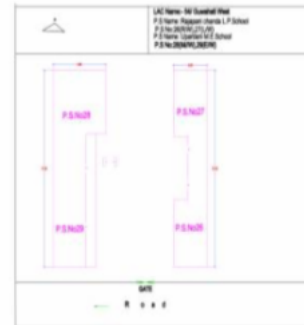

নিৰ্বাচক পঞ্জীয়ন বিষয়াৰ স্বাক্ষৰ

Nazri Naksha

Google Map View

Polling Station Building Front View

ভোটগ্ৰহন কেন্দ্ৰৰ সন্মুখৰ দৃশ্য

Cad View

Key MAP View

1 নাম : কবিতা ৰাভা মুৰাৰী স্বামীৰ নাম: প্ৰফুল্ল মুৰাৰী ঘৰ নং : ১৮ বয়স : 37 লিঙ্গ : মহিলা	GZH0153676 ফটো উপলব্ধ	2 নাম : ৰেনকা তালুকদাৰ স্বামীৰ নাম: নয়ন তালুকদাৰ ঘৰ নং : 35 বয়স : 29 লিঙ্গ : মহিলা	GZH2483873 ফটো উপলব্ধ	3 নাম : জীতমনি ৰাভা পিতাৰ নাম: ফনিধৰ ৰাভা ঘৰ নং : 64 বয়স : 22 লিঙ্গ : মহিলা	MPU0060665 ফটো উপলব্ধ
4 নাম : জিতমনি ৰাভা পিতাৰ নাম: ফনিধৰ ৰাভা ঘৰ নং : 64 বয়স : 22 লিঙ্গ : মহিলা	MPU0060848 ফটো উপলব্ধ	5 নাম : কৈলাশ গুৱালা পিতাৰ নাম: কৃষ্ণ গুৱালা ঘৰ নং : ৭৯ বয়স : 35 লিঙ্গ : পুৰুষ	GZH2820964 ফটো উপলব্ধ	6 নাম : কপিল গুৱালা পিতাৰ নাম: কৃষ্ণ গুৱালা ঘৰ নং : ৭৯ বয়স : 33 লিঙ্গ : পুৰুষ	GZH2820975 ফটো উপলব্ধ
7 নাম : বিংকী গুৱালা স্বামীৰ নাম: কৈলাশ গোৱালা ঘৰ নং : ৭৯ বয়স : 31 লিঙ্গ : মহিলা	GZH2820986 ফটো উপলব্ধ	8 নাম : ৰঘু মুৰাৰী পিতাৰ নাম: চানিয়া মুৰাৰী ঘৰ নং : ৮০ বয়স : 45 লিঙ্গ : পুৰুষ	GZH0012450 ফটো উপলব্ধ	9 নাম : মনোজ ৰাভা অন্যান্য: কাঞ্চন ৰাভা ঘৰ নং : ১০০ বয়স : 26 লিঙ্গ : পুৰুষ	GZH0674341 ফটো উপলব্ধ
10 নাম : যামিনী ৰাভা স্বামীৰ নাম: বসুদেব ৰাভা ঘৰ নং : ১২৭ বয়স : 57 লিঙ্গ : মহিলা	GZH0012517 ফটো উপলব্ধ	11 নাম : সুভা ৰাভা পিতাৰ নাম: বাসু ৰাভা ঘৰ নং : ১২৭ বয়স : 34 লিঙ্গ : পুৰুষ	GZH2821138 ফটো উপলব্ধ	12 নাম : ৰুব্বা ৰাভা পিতাৰ নাম: বসুদেব ৰাভা ঘৰ নং : ১২৭ বয়স : 31 লিঙ্গ : মহিলা	GZH2821149 ফটো উপলব্ধ
13 নাম : জুন ৰাভা স্বামীৰ নাম: শান্তিৰাম ৰাভা ঘৰ নং : ১২৮ বয়স : 59 লিঙ্গ : মহিলা	GZH0012519 ফটো উপলব্ধ	14 নাম : কুশল ৰাভা পিতাৰ নাম: শান্তিৰাম ৰাভা ঘৰ নং : ১২৮ বয়স : 31 লিঙ্গ : পুৰুষ	GZH0361766 ফটো উপলব্ধ	15 নাম : বিজু ৰাভা পিতাৰ নাম: শান্তিৰাম ৰাভা ঘৰ নং : ১২৮ বয়স : 28 লিঙ্গ : পুৰুষ	GZH0361816 ফটো উপলব্ধ
16 নাম : মোহন ৰাভা পিতাৰ নাম: বেকেল ৰাভা ঘৰ নং : ১২৯ বয়স : 73 লিঙ্গ : পুৰুষ	GZH0012522 ফটো উপলব্ধ	17 নাম : গীতা ৰাভা স্বামীৰ নাম: ৰমেশ ৰাভা ঘৰ নং : ১২৯ বয়স : 63 লিঙ্গ : মহিলা	GZH0012523 ফটো উপলব্ধ	18 নাম : মঞ্জু ৰাভা স্বামীৰ নাম: মোহন ৰাভা ঘৰ নং : ১২৯ বয়স : 59 লিঙ্গ : মহিলা	GZH0012524 ফটো উপলব্ধ
19 নাম : সন্তু ৰাভা পিতাৰ নাম: বেকেল ৰাভা ঘৰ নং : ১২৯ বয়স : 55 লিঙ্গ : পুৰুষ	GZH0012525 ফটো উপলব্ধ	20 নাম : কংকন ৰাভা পিতাৰ নাম: ৰমেশ চন্দ্ৰ ৰাভা ঘৰ নং : ১২৯ বয়স : 30 লিঙ্গ : পুৰুষ	GZH0385443 ফটো উপলব্ধ	21 নাম : অনপমা ৰাভা পিতাৰ নাম: মোহন ৰাভা ঘৰ নং : ১২৯ বয়স : 28 লিঙ্গ : মহিলা	GZH0385161 ফটো উপলব্ধ
22 নাম : ৰাজু ৰাভা পিতাৰ নাম: ৰামেশ ৰাভা ঘৰ নং : ১২৯ বয়স : 28 লিঙ্গ : পুৰুষ	GZH2480135 ফটো উপলব্ধ	23 নাম : যমুনা ৰাভা স্বামীৰ নাম: কংকন ৰাভা ঘৰ নং : ১২৯ বয়স : 27 লিঙ্গ : মহিলা	GZH0386714 ফটো উপলব্ধ	24 নাম : দীপজ্যোতি ৰাভা পিতাৰ নাম: মোহন ৰাভা ঘৰ নং : ১২৯ বয়স : 23 লিঙ্গ : পুৰুষ	GZH1891258 ফটো উপলব্ধ
25 নাম : দিলীপ ৰাভা পিতাৰ নাম: সন্তু ৰাভা ঘৰ নং : 129 বয়স : 23 লিঙ্গ : পুৰুষ	MPU0123554 ফটো উপলব্ধ	26 নাম : সবিতা ৰাভা স্বামীৰ নাম: ৰাজু ৰাভা ঘৰ নং : ১২৯ বয়স : 22 লিঙ্গ : মহিলা	GZH2522399 ফটো উপলব্ধ	27 নাম : মিন ৰাভা স্বামীৰ নাম: খংগেন ৰাভা ঘৰ নং : ১৩০ বয়স : 67 লিঙ্গ : মহিলা	GZH0012529 ফটো উপলব্ধ
28 নাম : বাবল ৰাভা পিতাৰ নাম: খংগেন ৰাভা ঘৰ নং : ১৩০ বয়স : 29 লিঙ্গ : পুৰুষ	GZH0047506 ফটো উপলব্ধ	29 নাম : শংকৰ ৰাভা পিতাৰ নাম: গহীন ৰাভা ঘৰ নং : ১৩১ বয়স : 32 লিঙ্গ : পুৰুষ	GZH0012531 ফটো উপলব্ধ	30 নাম : জুতিকা বড়ো ৰাভা স্বামীৰ নাম: শংকৰ ৰাভা ঘৰ নং : ১৩১ বয়স : 30 লিঙ্গ : মহিলা	GZH2141927 ফটো উপলব্ধ