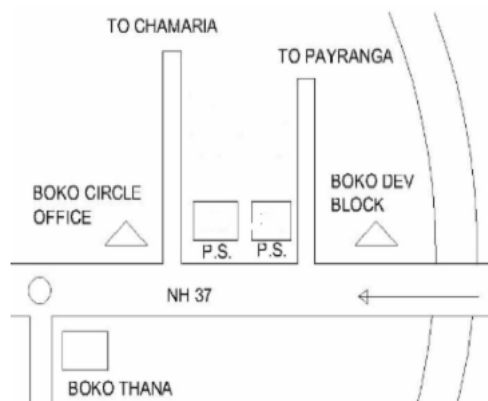

নিৰ্বাচক পঞ্জীয়ন বিষয়াৰ স্বাক্ষৰ

Nazri Naksha

Google Map View

Polling Station Building Front View

ভোটগ্ৰহন কেন্দ্ৰৰ সন্মুখৰ দৃশ্য

Cad View

Key MAP View

1 নাম : কুশ্মী চৌধুৰী স্বামীৰ নাম: দেবজিত চৌধুৰী ঘৰ নং : 00 বয়স : 30 লিঙ্গ : মহিলা	FRH1254481 ফটো উপলব্ধ	2 নাম : নিকুমনি সাউদ পিতাৰ নাম: তাৰক সাউদ ঘৰ নং : 0 বয়স : 25 লিঙ্গ : মহিলা	FRH0591677 ফটো উপলব্ধ	3 নাম : পৰিনীতা দাস পিতাৰ নাম: সুৰেশ চন্দ্ৰ দাস ঘৰ নং : 0 বয়স : 20 লিঙ্গ : মহিলা	MPU0087767 ফটো উপলব্ধ
4 নাম : মুহিন সাউদ পিতাৰ নাম: সবুৰাম সাউদ ঘৰ নং : 1 বয়স : 64 লিঙ্গ : পুৰুষ	FRH1794565 ফটো উপলব্ধ	# 5 নাম : জয়ৰাম চৌধুৰী পিতাৰ নাম: গিৰিণ চন্দ্ৰ চৌধুৰী ঘৰ নং : 01 বয়স : 64 লিঙ্গ : পুৰুষ	FRH1799684 ফটো উপলব্ধ	6 নাম : মৰ্মেশ্বৰ চৌধুৰী পিতাৰ নাম: গিৰিণ চন্দ্ৰ চৌধুৰী ঘৰ নং : 01 বয়স : 57 লিঙ্গ : পুৰুষ	MPU0004549 ফটো উপলব্ধ
7 নাম : বিংকু সাউদ পিতাৰ নাম: মুহিন সাউদ ঘৰ নং : 1 বয়স : 37 লিঙ্গ : পুৰুষ	FRH1794587 ফটো উপলব্ধ	8 নাম : হীৰামণি সাউদ পিতাৰ নাম: মুহিন সাউদ ঘৰ নং : 1 বয়স : 36 লিঙ্গ : মহিলা	FRH1799899 ফটো উপলব্ধ	9 নাম : বিশ্বজিত সাউদ পিতাৰ নাম: মুহিন সাউদ ঘৰ নং : 1 বয়স : 31 লিঙ্গ : পুৰুষ	FRH1799913 ফটো উপলব্ধ
10 নাম : জৰী কলিতা স্বামীৰ নাম: বিৰাজ চৌধুৰী ঘৰ নং : 1 বয়স : 27 লিঙ্গ : মহিলা	FRH0362459 ফটো উপলব্ধ	11 নাম : ভূমিকা সাউদ স্বামীৰ নাম: বিংকু সাউদ ঘৰ নং : 1 বয়স : 26 লিঙ্গ : মহিলা	FRH0626184 ফটো উপলব্ধ	12 নাম : অৰ্চনা সাউদ স্বামীৰ নাম: বিশ্বজিত সাউদ ঘৰ নং : 1 বয়স : 25 লিঙ্গ : মহিলা	MPU0023663 ফটো উপলব্ধ
13 নাম : দিপাঞ্জলী চৌধুৰী স্বামীৰ নাম: মানাছ চৌধুৰী ঘৰ নং : 1 ক বয়স : 34 লিঙ্গ : মহিলা	FRH0363911 ফটো উপলব্ধ	14 নাম : নিলয় চৌধুৰী পিতাৰ নাম: ৰমেন্দ্ৰ কুমাৰ চৌধুৰী ঘৰ নং : 1খ বয়স : 34 লিঙ্গ : পুৰুষ	FRH1794598 ফটো উপলব্ধ	15 নাম : মৃদসীতা চৌধুৰী পিতাৰ নাম: কনক চন্দ্ৰ চৌধুৰী ঘৰ নং : 1 ক বয়স : 30 লিঙ্গ : মহিলা	FRH1799651 ফটো উপলব্ধ
16 নাম : অতুল সাউদ পিতাৰ নাম: সবুৰাম সাউদ ঘৰ নং : 2 বয়স : 61 লিঙ্গ : পুৰুষ	FRH1794601 ফটো উপলব্ধ	17 নাম : চিত্ৰ সাউদ স্বামীৰ নাম: অতুল সাউদ ঘৰ নং : 2 বয়স : 51 লিঙ্গ : মহিলা	FRH1794612 ফটো উপলব্ধ	18 নাম : কল্যাণী দাস চৌধুৰী স্বামীৰ নাম: প্ৰাণজীত চৌধুৰী ঘৰ নং : 2 বয়স : 39 লিঙ্গ : মহিলা	FRH0321653 ফটো উপলব্ধ
19 নাম : ৰীতা সাউদ পিতাৰ নাম: অতুল সাউদ ঘৰ নং : 2 বয়স : 27 লিঙ্গ : মহিলা	FRH0247916 ফটো উপলব্ধ	20 নাম : জন মণি সাউদ পিতাৰ নাম: হৰেন সাউদ ঘৰ নং : 002 বয়স : 24 লিঙ্গ : মহিলা	FRH0626028 ফটো উপলব্ধ	21 নাম : থুন দাস স্বামীৰ নাম: দেবেশ্বৰ দাস ঘৰ নং : 0 বয়স : 64 লিঙ্গ : মহিলা	FRH1794634 ফটো উপলব্ধ
# 22 নাম : গোলক চন্দ্ৰ সাউদ পিতাৰ নাম: দেবেশ্বৰ সাউদ ঘৰ নং : 0 বয়স : 59 লিঙ্গ : পুৰুষ	FRH1794645 ফটো উপলব্ধ	23 নাম : বিনোদ চন্দ্ৰ দাস পিতাৰ নাম: দেবেশ্বৰ দাস ঘৰ নং : 0 বয়স : 56 লিঙ্গ : পুৰুষ	FRH1794667 ফটো উপলব্ধ	24 নাম : বিপুল দাস পিতাৰ নাম: দেবেশ্বৰ দাস ঘৰ নং : 0 বয়স : 54 লিঙ্গ : পুৰুষ	FRH1794689 ফটো উপলব্ধ
S 25 নাম : বীনা ৰয় স্বামীৰ নাম: মন্মসি ৰয় ঘৰ নং : 0 বয়স : 50 লিঙ্গ : মহিলা	FRH0273599 ফটো উপলব্ধ	# 26 নাম : বীনা সাউদ স্বামীৰ নাম: গোলক চন্দ্ৰ সাউদ ঘৰ নং : 0 বয়স : 49 লিঙ্গ : মহিলা	FRH1794656 ফটো উপলব্ধ	27 নাম : জোনালী দাস স্বামীৰ নাম: বিপুল দাস ঘৰ নং : 0 বয়স : 44 লিঙ্গ : মহিলা	FRH1794690 ফটো উপলব্ধ
28 নাম : বুবল দাস পিতাৰ নাম: গোলাপ সাউদ ঘৰ নং : 0 বয়স : 40 লিঙ্গ : পুৰুষ	FRH1794703 ফটো উপলব্ধ	29 নাম : প্ৰণিতা দাস স্বামীৰ নাম: বিনোদ দাস ঘৰ নং : 0 বয়স : 38 লিঙ্গ : মহিলা	FRH2007105 ফটো উপলব্ধ	30 নাম : নিজৰা সাউদ স্বামীৰ নাম: যোগেন দাস ঘৰ নং : 3 বয়স : 37 লিঙ্গ : মহিলা	FRH1794827 ফটো উপলব্ধ