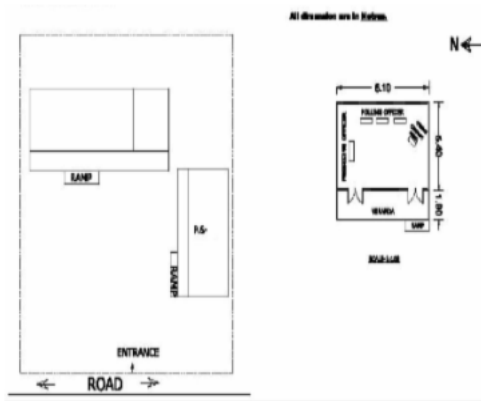

নিৰ্বাচক পঞ্জীয়ন বিষয়াৰ স্বাক্ষৰ

Nazri Naksha

Google Map View

Polling Station Building Front View

ভোটগ্ৰহন কেন্দ্ৰৰ সন্মুখৰ দৃশ্য

Cad View

Key MAP View

1 নাম : কুশ্মী চৌধুৰী স্বামীৰ নাম: দেবজিত চৌধুৰী ঘৰ নং : 00 বয়স : 30 লিঙ্গ : মহিলা	FRH1254481 ফটো উপলব্ধ	2 নাম : নিকুমনি সাউদ পিতাৰ নাম: তাৰক সাউদ ঘৰ নং : 0 বয়স : 25 লিঙ্গ : মহিলা	FRH0591677 ফটো উপলব্ধ	3 নাম : পৰিনীতা দাস পিতাৰ নাম: সুৰেশ চন্দ্ৰ দাস ঘৰ নং : 0 বয়স : 20 লিঙ্গ : মহিলা	MPU0087767 ফটো উপলব্ধ
4 নাম : মুহিন সাউদ পিতাৰ নাম: সবুৰাম সাউদ ঘৰ নং : 1 বয়স : 64 লিঙ্গ : পুৰুষ	FRH1794565 ফটো উপলব্ধ	# 5 নাম : জয়ৰাম চৌধুৰী পিতাৰ নাম: গিৰিণ চন্দ্ৰ চৌধুৰী ঘৰ নং : 01 বয়স : 64 লিঙ্গ : পুৰুষ	FRH1799684 ফটো উপলব্ধ	6 নাম : মৰ্মেশ্বৰ চৌধুৰী পিতাৰ নাম: গিৰিণ চন্দ্ৰ চৌধুৰী ঘৰ নং : 01 বয়স : 57 লিঙ্গ : পুৰুষ	MPU0004549 ফটো উপলব্ধ
7 নাম : বিংকু সাউদ পিতাৰ নাম: মুহিন সাউদ ঘৰ নং : 1 বয়স : 37 লিঙ্গ : পুৰুষ	FRH1794587 ফটো উপলব্ধ	8 নাম : হীৰামণি সাউদ পিতাৰ নাম: মুহিন সাউদ ঘৰ নং : 1 বয়স : 36 লিঙ্গ : মহিলা	FRH1799899 ফটো উপলব্ধ	9 নাম : বিশ্বজিত সাউদ পিতাৰ নাম: মুহিন সাউদ ঘৰ নং : 1 বয়স : 31 লিঙ্গ : পুৰুষ	FRH1799913 ফটো উপলব্ধ
10 নাম : জৰী কলিতা স্বামীৰ নাম: বিৰাজ চৌধুৰী ঘৰ নং : 1 বয়স : 27 লিঙ্গ : মহিলা	FRH0362459 ফটো উপলব্ধ	11 নাম : ভূমিকা সাউদ স্বামীৰ নাম: বিংকু সাউদ ঘৰ নং : 1 বয়স : 26 লিঙ্গ : মহিলা	FRH0626184 ফটো উপলব্ধ	12 নাম : অৰ্চনা সাউদ স্বামীৰ নাম: বিশ্বজিত সাউদ ঘৰ নং : 1 বয়স : 25 লিঙ্গ : মহিলা	MPU0023663 ফটো উপলব্ধ
13 নাম : দিপাঞ্জলী চৌধুৰী স্বামীৰ নাম: মানাছ চৌধুৰী ঘৰ নং : 1 ক বয়স : 34 লিঙ্গ : মহিলা	FRH0363911 ফটো উপলব্ধ	14 নাম : নিলয় চৌধুৰী পিতাৰ নাম: ৰমেন্দ্ৰ কুমাৰ চৌধুৰী ঘৰ নং : 1খ বয়স : 34 লিঙ্গ : পুৰুষ	FRH1794598 ফটো উপলব্ধ	15 নাম : মৃদসীতা চৌধুৰী পিতাৰ নাম: কনক চন্দ্ৰ চৌধুৰী ঘৰ নং : 1 ক বয়স : 30 লিঙ্গ : মহিলা	FRH1799651 ফটো উপলব্ধ
16 নাম : অতুল সাউদ পিতাৰ নাম: সবুৰাম সাউদ ঘৰ নং : 2 বয়স : 61 লিঙ্গ : পুৰুষ	FRH1794601 ফটো উপলব্ধ	17 নাম : চিত্ৰ সাউদ স্বামীৰ নাম: অতুল সাউদ ঘৰ নং : 2 বয়স : 51 লিঙ্গ : মহিলা	FRH1794612 ফটো উপলব্ধ	18 নাম : কল্যাণী দাস চৌধুৰী স্বামীৰ নাম: প্ৰাণজীত চৌধুৰী ঘৰ নং : 2 বয়স : 39 লিঙ্গ : মহিলা	FRH0321653 ফটো উপলব্ধ
19 নাম : ৰীতা সাউদ পিতাৰ নাম: অতুল সাউদ ঘৰ নং : 2 বয়স : 27 লিঙ্গ : মহিলা	FRH0247916 ফটো উপলব্ধ	20 নাম : জন মণি সাউদ পিতাৰ নাম: হৰেন সাউদ ঘৰ নং : 002 বয়স : 24 লিঙ্গ : মহিলা	FRH0626028 ফটো উপলব্ধ	21 নাম : থুন দাস স্বামীৰ নাম: দেবেশ্বৰ দাস ঘৰ নং : 0 বয়স : 64 লিঙ্গ : মহিলা	FRH1794634 ফটো উপলব্ধ
# 22 নাম : গোলক চন্দ্ৰ সাউদ পিতাৰ নাম: দেবেশ্বৰ সাউদ ঘৰ নং : 0 বয়স : 59 লিঙ্গ : পুৰুষ	FRH1794645 ফটো উপলব্ধ	23 নাম : বিনোদ চন্দ্ৰ দাস পিতাৰ নাম: দেবেশ্বৰ দাস ঘৰ নং : 0 বয়স : 56 লিঙ্গ : পুৰুষ	FRH1794667 ফটো উপলব্ধ	24 নাম : বিপুল দাস পিতাৰ নাম: দেবেশ্বৰ দাস ঘৰ নং : 0 বয়স : 54 লিঙ্গ : পুৰুষ	FRH1794689 ফটো উপলব্ধ
S 25 নাম : বীনা ৰয় স্বামীৰ নাম: মন্মসি ৰয় ঘৰ নং : 0 বয়স : 50 লিঙ্গ : মহিলা	FRH0273599 ফটো উপলব্ধ	# 26 নাম : বীনা সাউদ স্বামীৰ নাম: গোলক চন্দ্ৰ সাউদ ঘৰ নং : 0 বয়স : 49 লিঙ্গ : মহিলা	FRH1794656 ফটো উপলব্ধ	27 নাম : জোনালী দাস স্বামীৰ নাম: বিপুল দাস ঘৰ নং : 0 বয়স : 44 লিঙ্গ : মহিলা	FRH1794690 ফটো উপলব্ধ
28 নাম : বুবল দাস পিতাৰ নাম: গোলাপ সাউদ ঘৰ নং : 0 বয়স : 40 লিঙ্গ : পুৰুষ	FRH1794703 ফটো উপলব্ধ	29 নাম : প্ৰণিতা দাস স্বামীৰ নাম: বিনোদ দাস ঘৰ নং : 0 বয়স : 38 লিঙ্গ : মহিলা	FRH2007105 ফটো উপলব্ধ	30 নাম : নিজৰা সাউদ স্বামীৰ নাম: যোগেন দাস ঘৰ নং : 3 বয়স : 37 লিঙ্গ : মহিলা	FRH1794827 ফটো উপলব্ধ