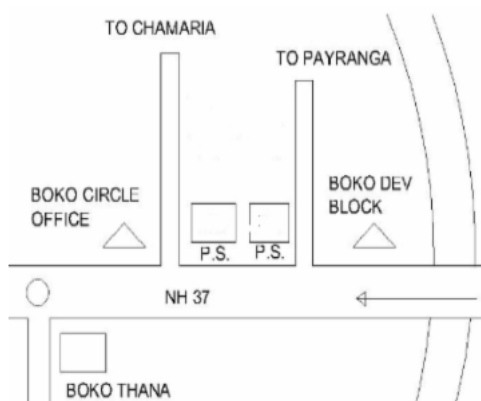

নিৰ্বাচক পঞ্জীয়ন বিষয়াৰ স্বাক্ষৰ

Nazri Naksha

Google Map View

Polling Station Building Front View

ভোটগ্ৰহন কেন্দ্ৰৰ সন্মুখৰ দৃশ্য

Cad View

Key MAP View

1 নাম : অঞ্জলি দাস নাথ স্বামীৰ নাম: ফণীধৰ নাথ ঘৰ নং : 0 বয়স : 41 লিঙ্গ : মহিলা	FRH0588558 ফটো উপলব্ধ	2 নাম : জেউতি নাথ স্বামীৰ নাম: ভূপেন নাথ ঘৰ নং : 00 বয়স : 30 লিঙ্গ : মহিলা	FRH0588434 ফটো উপলব্ধ	3 নাম : মম্পী দাস ডেকা স্বামীৰ নাম: শৰত ডেকা ঘৰ নং : 0 বয়স : 28 লিঙ্গ : মহিলা	FRH0587337 ফটো উপলব্ধ
4 নাম : ভাস্কৰ নাথ পিতাৰ নাম: কনক নাথ ঘৰ নং : 00 বয়স : 27 লিঙ্গ : পুৰুষ	FRH0200709 ফটো উপলব্ধ	5 নাম : বুমা কলিতা স্বামীৰ নাম: পংকজ কলিতা ঘৰ নং : 00 বয়স : 27 লিঙ্গ : মহিলা	FRH0286997 ফটো উপলব্ধ	6 নাম : বিমল নাথ পিতাৰ নাম: কনক নাথ ঘৰ নং : 00 বয়স : 26 লিঙ্গ : পুৰুষ	FRH0200717 ফটো উপলব্ধ
7 নাম : জিগু ঠাকুৰীয়া পিতাৰ নাম: ৰঞ্জিত ঠাকুৰীয়া ঘৰ নং : 0 বয়স : 26 লিঙ্গ : পুৰুষ	FRH0587592 ফটো উপলব্ধ	8 নাম : মৃগাংক কলিতা পিতাৰ নাম: মুকুট কলিতা ঘৰ নং : 00 বয়স : 24 লিঙ্গ : পুৰুষ	FRH0588335 ফটো উপলব্ধ	9 নাম : বৰষা ডেকা পিতাৰ নাম: শেরালী কলিতা ডেকা ঘৰ নং : 00 বয়স : 24 লিঙ্গ : মহিলা	FRH0587642 ফটো উপলব্ধ
10 নাম : বনিতা ঠাকুৰীয়া পিতাৰ নাম: ৰঞ্জিত ঠাকুৰীয়া ঘৰ নং : 0 বয়স : 24 লিঙ্গ : মহিলা	FRH0587550 ফটো উপলব্ধ	11 নাম : হিৰক জ্যোতি কলিতা পিতাৰ নাম: অজিত কলিতা ঘৰ নং : 0 বয়স : 23 লিঙ্গ : পুৰুষ	MPU0034199 ফটো উপলব্ধ	12 নাম : জিয়া কলিতা পিতাৰ নাম: হৰেন কলিতা ঘৰ নং : 00 বয়স : 21 লিঙ্গ : মহিলা	MPU0113217 ফটো উপলব্ধ
13 নাম : মনিশংকৰ দাস পিতাৰ নাম: নৰেন চন্দ্ৰ দাস ঘৰ নং : 0 বয়স : 20 লিঙ্গ : পুৰুষ	MPU0022947 ফটো উপলব্ধ	14 নাম : ধীৰাজ কলিতা পিতাৰ নাম: খগেন কলিতা ঘৰ নং : 1 বয়স : 52 লিঙ্গ : পুৰুষ	FRH1844742 ফটো উপলব্ধ	15 নাম : জুপিতৰা কলিতা পিতাৰ নাম: প্ৰবিন কলিতা ঘৰ নং : 1 বয়স : 41 লিঙ্গ : মহিলা	FRH1844753 ফটো উপলব্ধ
16 নাম : হিমাশ্ৰী কলিতা পিতাৰ নাম: প্ৰবিন কলিতা ঘৰ নং : 1 বয়স : 38 লিঙ্গ : মহিলা	FRH1844764 ফটো উপলব্ধ	17 নাম : নলিনী কলিতা স্বামীৰ নাম: ধীৰাজ কলিতা ঘৰ নং : 1 বয়স : 38 লিঙ্গ : মহিলা	FRH0013561 ফটো উপলব্ধ	18 নাম : সংগীতা কলিতা পিতাৰ নাম: বিৰেন কলিতা ঘৰ নং : 1 বয়স : 30 লিঙ্গ : মহিলা	FRH2008368 ফটো উপলব্ধ
19 নাম : পৰবী কলিতা পিতাৰ নাম: বিৰেন কলিতা ঘৰ নং : 1 বয়স : 29 লিঙ্গ : মহিলা	FRH2008346 ফটো উপলব্ধ	20 নাম : মাননী চৌধুৰী পিতাৰ নাম: ৰাজেন চৌধুৰী ঘৰ নং : 1 বয়স : 29 লিঙ্গ : মহিলা	FRH0292771 ফটো উপলব্ধ	21 নাম : ভূষন দাস পিতাৰ নাম: মনি দাস ঘৰ নং : 1 বয়স : 27 লিঙ্গ : পুৰুষ	FRH0292664 ফটো উপলব্ধ
22 নাম : চিমি সাউদ পিতাৰ নাম: গোবিন্দ সাউদ ঘৰ নং : 1 বয়স : 27 লিঙ্গ : মহিলা	FRH0292433 ফটো উপলব্ধ	23 নাম : বিলাত চন্দ্ৰ কলিতা পিতাৰ নাম: বুখো কলিতা ঘৰ নং : 2 বয়স : 81 লিঙ্গ : পুৰুষ	FRH0013562 ফটো উপলব্ধ	24 নাম : অপতি বৰ্মন কলিতা স্বামীৰ নাম: বিলাত কলিতা ঘৰ নং : 2 বয়স : 75 লিঙ্গ : মহিলা	FRH1844797 ফটো উপলব্ধ
25 নাম : ৰূপালী বৰুৱা স্বামীৰ নাম: ৰঞ্জন কলিতা ঘৰ নং : 2 বয়স : 54 লিঙ্গ : মহিলা	FRH1844811 ফটো উপলব্ধ	26 নাম : ৰঞ্জন কুমাৰ কলিতা পিতাৰ নাম: বিলাত চন্দ্ৰ কলিতা ঘৰ নং : 2 বয়স : 54 লিঙ্গ : পুৰুষ	FRH1844800 ফটো উপলব্ধ	27 নাম : অনামিকা দাস স্বামীৰ নাম: চন্দন কলিতা ঘৰ নং : 2 বয়স : 53 লিঙ্গ : মহিলা	FRH1844833 ফটো উপলব্ধ
28 নাম : চন্দন কলিতা পিতাৰ নাম: বিলাত চন্দ্ৰ কলিতা ঘৰ নং : 2 বয়স : 51 লিঙ্গ : পুৰুষ	FRH1844822 ফটো উপলব্ধ	29 নাম : ভাস্কৰ জ্যোতি কলিতা পিতাৰ নাম: বিলাত কলিতা ঘৰ নং : 2 বয়স : 47 লিঙ্গ : পুৰুষ	FRH1844844 ফটো উপলব্ধ	30 নাম : হীৰক জ্যোতি কলিতা পিতাৰ নাম: বিলাত কলিতা ঘৰ নং : 2 বয়স : 43 লিঙ্গ : পুৰুষ	FRH1844855 ফটো উপলব্ধ