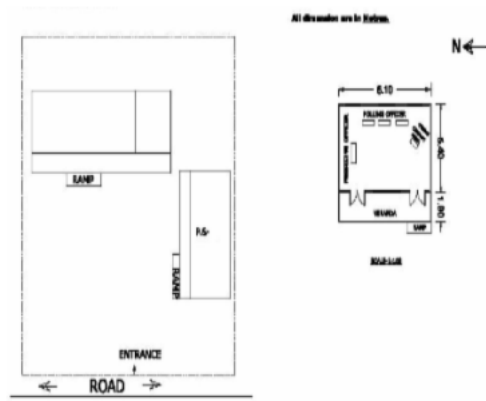

নিৰ্বাচক পঞ্জীয়ন বিষয়াৰ স্বাক্ষৰ

Nazri Naksha

Google Map View

Polling Station Building Front View

ভোটগ্ৰহন কেন্দ্ৰৰ সন্মুখৰ দৃশ্য

Cad View

Key MAP View

1 নাম : অঞ্জলি দাস নাথ স্বামীৰ নাম: ফণীধৰ নাথ ঘৰ নং : 0 বয়স : 41 লিঙ্গ : মহিলা	FRH0588558 ফটো উপলব্ধ	2 নাম : জেউতি নাথ স্বামীৰ নাম: ভূপেন নাথ ঘৰ নং : 00 বয়স : 30 লিঙ্গ : মহিলা	FRH0588434 ফটো উপলব্ধ	3 নাম : মম্পী দাস ডেকা স্বামীৰ নাম: শৰত ডেকা ঘৰ নং : 0 বয়স : 28 লিঙ্গ : মহিলা	FRH0587337 ফটো উপলব্ধ
4 নাম : ভাস্কৰ নাথ পিতাৰ নাম: কনক নাথ ঘৰ নং : 00 বয়স : 27 লিঙ্গ : পুৰুষ	FRH0200709 ফটো উপলব্ধ	5 নাম : বুমা কলিতা স্বামীৰ নাম: পংকজ কলিতা ঘৰ নং : 00 বয়স : 27 লিঙ্গ : মহিলা	FRH0286997 ফটো উপলব্ধ	6 নাম : বিমল নাথ পিতাৰ নাম: কনক নাথ ঘৰ নং : 00 বয়স : 26 লিঙ্গ : পুৰুষ	FRH0200717 ফটো উপলব্ধ
7 নাম : জিগু ঠাকুৰীয়া পিতাৰ নাম: ৰঞ্জিত ঠাকুৰীয়া ঘৰ নং : 0 বয়স : 26 লিঙ্গ : পুৰুষ	FRH0587592 ফটো উপলব্ধ	8 নাম : মৃগাংক কলিতা পিতাৰ নাম: মুকুট কলিতা ঘৰ নং : 00 বয়স : 24 লিঙ্গ : পুৰুষ	FRH0588335 ফটো উপলব্ধ	9 নাম : বৰষা ডেকা পিতাৰ নাম: শেরালী কলিতা ডেকা ঘৰ নং : 00 বয়স : 24 লিঙ্গ : মহিলা	FRH0587642 ফটো উপলব্ধ
10 নাম : বনিতা ঠাকুৰীয়া পিতাৰ নাম: ৰঞ্জিত ঠাকুৰীয়া ঘৰ নং : 0 বয়স : 24 লিঙ্গ : মহিলা	FRH0587550 ফটো উপলব্ধ	11 নাম : হিৰক জ্যোতি কলিতা পিতাৰ নাম: অজিত কলিতা ঘৰ নং : 0 বয়স : 23 লিঙ্গ : পুৰুষ	MPU0034199 ফটো উপলব্ধ	12 নাম : জিয়া কলিতা পিতাৰ নাম: হৰেন কলিতা ঘৰ নং : 00 বয়স : 21 লিঙ্গ : মহিলা	MPU0113217 ফটো উপলব্ধ
13 নাম : মনিশংকৰ দাস পিতাৰ নাম: নৰেন চন্দ্ৰ দাস ঘৰ নং : 0 বয়স : 20 লিঙ্গ : পুৰুষ	MPU0022947 ফটো উপলব্ধ	14 নাম : ধীৰাজ কলিতা পিতাৰ নাম: খগেন কলিতা ঘৰ নং : 1 বয়স : 52 লিঙ্গ : পুৰুষ	FRH1844742 ফটো উপলব্ধ	15 নাম : জুপিতৰা কলিতা পিতাৰ নাম: প্ৰবিন কলিতা ঘৰ নং : 1 বয়স : 41 লিঙ্গ : মহিলা	FRH1844753 ফটো উপলব্ধ
16 নাম : হিমাশ্ৰী কলিতা পিতাৰ নাম: প্ৰবিন কলিতা ঘৰ নং : 1 বয়স : 38 লিঙ্গ : মহিলা	FRH1844764 ফটো উপলব্ধ	17 নাম : নলিনী কলিতা স্বামীৰ নাম: ধীৰাজ কলিতা ঘৰ নং : 1 বয়স : 38 লিঙ্গ : মহিলা	FRH0013561 ফটো উপলব্ধ	18 নাম : সংগীতা কলিতা পিতাৰ নাম: বিৰেন কলিতা ঘৰ নং : 1 বয়স : 30 লিঙ্গ : মহিলা	FRH2008368 ফটো উপলব্ধ
19 নাম : পৰবী কলিতা পিতাৰ নাম: বিৰেন কলিতা ঘৰ নং : 1 বয়স : 29 লিঙ্গ : মহিলা	FRH2008346 ফটো উপলব্ধ	20 নাম : মাননী চৌধুৰী পিতাৰ নাম: ৰাজেন চৌধুৰী ঘৰ নং : 1 বয়স : 29 লিঙ্গ : মহিলা	FRH0292771 ফটো উপলব্ধ	21 নাম : ভূষন দাস পিতাৰ নাম: মনি দাস ঘৰ নং : 1 বয়স : 27 লিঙ্গ : পুৰুষ	FRH0292664 ফটো উপলব্ধ
22 নাম : চিমি সাউদ পিতাৰ নাম: গোবিন্দ সাউদ ঘৰ নং : 1 বয়স : 27 লিঙ্গ : মহিলা	FRH0292433 ফটো উপলব্ধ	23 নাম : বিলাত চন্দ্ৰ কলিতা পিতাৰ নাম: বুখো কলিতা ঘৰ নং : 2 বয়স : 81 লিঙ্গ : পুৰুষ	FRH0013562 ফটো উপলব্ধ	24 নাম : অপতি বৰ্মন কলিতা স্বামীৰ নাম: বিলাত কলিতা ঘৰ নং : 2 বয়স : 75 লিঙ্গ : মহিলা	FRH1844797 ফটো উপলব্ধ
25 নাম : ৰূপালী বৰুৱা স্বামীৰ নাম: ৰঞ্জন কলিতা ঘৰ নং : 2 বয়স : 54 লিঙ্গ : মহিলা	FRH1844811 ফটো উপলব্ধ	26 নাম : ৰঞ্জন কুমাৰ কলিতা পিতাৰ নাম: বিলাত চন্দ্ৰ কলিতা ঘৰ নং : 2 বয়স : 54 লিঙ্গ : পুৰুষ	FRH1844800 ফটো উপলব্ধ	27 নাম : অনামিকা দাস স্বামীৰ নাম: চন্দন কলিতা ঘৰ নং : 2 বয়স : 53 লিঙ্গ : মহিলা	FRH1844833 ফটো উপলব্ধ
28 নাম : চন্দন কলিতা পিতাৰ নাম: বিলাত চন্দ্ৰ কলিতা ঘৰ নং : 2 বয়স : 51 লিঙ্গ : পুৰুষ	FRH1844822 ফটো উপলব্ধ	29 নাম : ভাস্কৰ জ্যোতি কলিতা পিতাৰ নাম: বিলাত কলিতা ঘৰ নং : 2 বয়স : 47 লিঙ্গ : পুৰুষ	FRH1844844 ফটো উপলব্ধ	30 নাম : হীৰক জ্যোতি কলিতা পিতাৰ নাম: বিলাত কলিতা ঘৰ নং : 2 বয়স : 43 লিঙ্গ : পুৰুষ	FRH1844855 ফটো উপলব্ধ