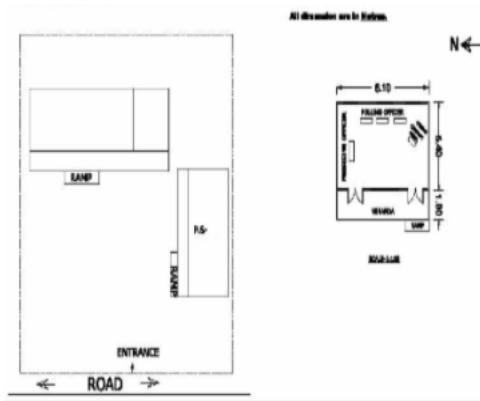

নিৰ্বাচক পঞ্জীয়ন বিষয়াৰ স্বাক্ষৰ

Nazri Naksha

Google Map View

Polling Station Building Front View

ভোটগ্ৰহন কেন্দ্ৰৰ সন্মুখৰ দৃশ্য

Cad View

Key MAP View

1 নাম : নিৰ্মালী দাস স্বামীৰ নাম : আনন্দ দাস ঘৰ নং : 00 বয়স : 31 লিঙ্গ : মহিলা	FRH0528158 ফটো উপলব্ধ	2 নাম : অৰ্চনা পাঠক মাতৃৰ নাম : কমলেশ্বৰী পাঠক ঘৰ নং : 00 বয়স : 26 লিঙ্গ : মহিলা	FRH0594754 ফটো উপলব্ধ	3 নাম : দ্বীপশিখা ঠাকুৰীয়া পিতাৰ নাম : নাৰায়ণ ঠাকুৰীয়া ঘৰ নং : 0 বয়স : 23 লিঙ্গ : মহিলা	FRH0586545 ফটো উপলব্ধ
4 নাম : তনুয়া ঠাকুৰীয়া পিতাৰ নাম : জ্ঞান ঠাকুৰীয়া ঘৰ নং : 00 বয়স : 23 লিঙ্গ : মহিলা	FRH0595256 ফটো উপলব্ধ	5 নাম : বিদিশা কাশ্যপ পিতাৰ নাম : গোপাল চন্দ্ৰ দাস ঘৰ নং : 0 বয়স : 21 লিঙ্গ : মহিলা	MPU0071662 ফটো উপলব্ধ	6 নাম : শুভম গোস্বামী পিতাৰ নাম : মনোজ কুমাৰ গোস্বামী ঘৰ নং : 00 বয়স : 20 লিঙ্গ : পুৰুষ	MPU0067769 ফটো উপলব্ধ
7 নাম : কিৰণ অধিকাৰী পিতাৰ নাম : যজ্ঞেশ্বৰ অধিকাৰী ঘৰ নং : 1 বয়স : 57 লিঙ্গ : মহিলা	FRH1850131 ফটো উপলব্ধ	8 নাম : ধৰ্মেন্দ্ৰ ভূঞা পিতাৰ নাম : কৰুণাকান্ত ভূঞা ঘৰ নং : 1 বয়স : 51 লিঙ্গ : পুৰুষ	FRH1850142 ফটো উপলব্ধ	9 নাম : শ্ৰেণী ঠাকুৰীয়া স্বামীৰ নাম : বাজু ঠাকুৰীয়া ঘৰ নং : 1 বয়স : 36 লিঙ্গ : মহিলা	FRH1850153 ফটো উপলব্ধ
10 নাম : বত্ৰেশ্বৰ চৌধুৰী পিতাৰ নাম : চন্দ্ৰ চৌধুৰী ঘৰ নং : 2 বয়স : 57 লিঙ্গ : পুৰুষ	FRH1850164 ফটো উপলব্ধ	11 নাম : বেবতী চৌধুৰী স্বামীৰ নাম : বত্ৰেশ্বৰ চৌধুৰী ঘৰ নং : 2 বয়স : 57 লিঙ্গ : মহিলা	FRH1850175 ফটো উপলব্ধ	12 নাম : কনকলতা চৌধুৰী স্বামীৰ নাম : বাজু চৌধুৰী ঘৰ নং : 2 বয়স : 33 লিঙ্গ : মহিলা	FRH0292482 ফটো উপলব্ধ
13 নাম : মহেশ্বৰ চৌধুৰী পিতাৰ নাম : চন্দ্ৰ চৌধুৰী ঘৰ নং : 3 বয়স : 62 লিঙ্গ : পুৰুষ	FRH1850186 ফটো উপলব্ধ	14 নাম : মাধবী চৌধুৰী পিতাৰ নাম : মহেশ্বৰ চৌধুৰী ঘৰ নং : 3 বয়স : 52 লিঙ্গ : মহিলা	FRH1850197 ফটো উপলব্ধ	15 নাম : সবিতা চৌধুৰী স্বামীৰ নাম : টিকেন চৌধুৰী ঘৰ নং : 3 বয়স : 31 লিঙ্গ : মহিলা	FRH5774898 ফটো উপলব্ধ
16 নাম : দেবেশ্বৰ চৌধুৰী পিতাৰ নাম : চন্দ্ৰ চৌধুৰী ঘৰ নং : 8 বয়স : 50 লিঙ্গ : পুৰুষ	FRH1850211 ফটো উপলব্ধ	E 17 নাম : হৰকান্ত চৌধুৰী পিতাৰ নাম : বাধা চৌধুৰী ঘৰ নং : 5 বয়স : 87 লিঙ্গ : পুৰুষ	FRH1850233 ফটো উপলব্ধ	18 নাম : দেব চৌধুৰী স্বামীৰ নাম : হৰকান্ত চৌধুৰী ঘৰ নং : 5 বয়স : 75 লিঙ্গ : মহিলা	FRH1850244 ফটো উপলব্ধ
19 নাম : মনোজ চৌধুৰী পিতাৰ নাম : হৰকান্ত চৌধুৰী ঘৰ নং : 5 বয়স : 42 লিঙ্গ : পুৰুষ	FRH1850255 ফটো উপলব্ধ	20 নাম : তৰালী কলিতা স্বামীৰ নাম : দীপ্ত কলিতা ঘৰ নং : 6 বয়স : 41 লিঙ্গ : মহিলা	FRH1850266 ফটো উপলব্ধ	21 নাম : শান্তনা ঠাকুৰীয়া স্বামীৰ নাম : কমল ঠাকুৰীয়া ঘৰ নং : 6 বয়স : 41 লিঙ্গ : মহিলা	FRH1850277 ফটো উপলব্ধ
22 নাম : মুন কলিতা ঠাকুৰীয়া স্বামীৰ নাম : হৰেন ঠাকুৰীয়া ঘৰ নং : 6 বয়স : 34 লিঙ্গ : মহিলা	FRH0495549 ফটো উপলব্ধ	23 নাম : বাৰ্জেন চৌধুৰী পিতাৰ নাম : নবিন চৌধুৰী ঘৰ নং : 9 বয়স : 65 লিঙ্গ : পুৰুষ	FRH1850288 ফটো উপলব্ধ	24 নাম : সুবলা চৌধুৰী স্বামীৰ নাম : বাৰ্জেন চৌধুৰী ঘৰ নং : 9 বয়স : 52 লিঙ্গ : মহিলা	FRH1850299 ফটো উপলব্ধ
25 নাম : মহেন্দ্ৰ দাস পিতাৰ নাম : হৰেন দাস ঘৰ নং : 96 বয়স : 24 লিঙ্গ : পুৰুষ	FRH1251099 ফটো উপলব্ধ	26 নাম : গোপাল চন্দ্ৰ দাস পিতাৰ নাম : বিৰছ দাস ঘৰ নং : 8 বয়স : 55 লিঙ্গ : পুৰুষ	FRH1850324 ফটো উপলব্ধ	27 নাম : দিলীপ সিংহ পিতাৰ নাম : আস্থা সিংহ ঘৰ নং : 8 বয়স : 51 লিঙ্গ : পুৰুষ	FRH1850346 ফটো উপলব্ধ
28 নাম : নিলিমা দাস স্বামীৰ নাম : গোপাল চন্দ্ৰ দাস ঘৰ নং : 8 বয়স : 44 লিঙ্গ : মহিলা	FRH1850335 ফটো উপলব্ধ	29 নাম : বুন সিংহ স্বামীৰ নাম : দিলীপ সিংহ ঘৰ নং : 8 বয়স : 41 লিঙ্গ : মহিলা	FRH1850357 ফটো উপলব্ধ	30 নাম : সঞ্জীৱ কলিতা পিতাৰ নাম : মাধৱ কলিতা ঘৰ নং : 8 বয়স : 34 লিঙ্গ : পুৰুষ	FRH1850368 ফটো উপলব্ধ