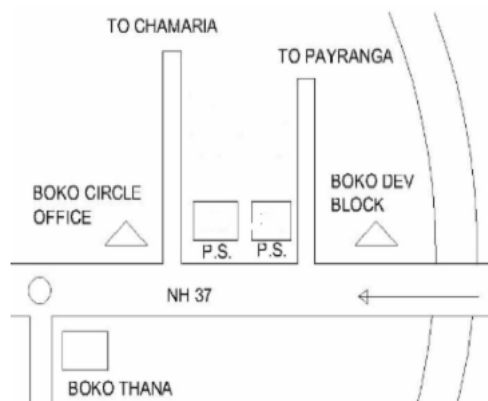

নিৰ্বাচক পঞ্জীয়ন বিষয়াৰ স্বাক্ষৰ

Nazri Naksha

Google Map View

Polling Station Building Front View

ভোটগ্ৰহন কেন্দ্ৰৰ সন্মুখৰ দৃশ্য

Cad View

Key MAP View

1 নাম : নিৰ্মালী দাস স্বামীৰ নাম : আনন্দ দাস ঘৰ নং : 00 বয়স : 31 লিঙ্গ : মহিলা	FRH0528158 ফটো উপলব্ধ	2 নাম : অৰ্চনা পাঠক মাতৃৰ নাম : কমলেশ্বৰী পাঠক ঘৰ নং : 00 বয়স : 26 লিঙ্গ : মহিলা	FRH0594754 ফটো উপলব্ধ	3 নাম : দ্বীপশিখা ঠাকুৰীয়া পিতাৰ নাম : নাৰায়ণ ঠাকুৰীয়া ঘৰ নং : 0 বয়স : 23 লিঙ্গ : মহিলা	FRH0586545 ফটো উপলব্ধ
4 নাম : তনুয়া ঠাকুৰীয়া পিতাৰ নাম : জ্ঞান ঠাকুৰীয়া ঘৰ নং : 00 বয়স : 23 লিঙ্গ : মহিলা	FRH0595256 ফটো উপলব্ধ	5 নাম : বিদিশা কাশ্যপ পিতাৰ নাম : গোপাল চন্দ্ৰ দাস ঘৰ নং : 0 বয়স : 21 লিঙ্গ : মহিলা	MPU0071662 ফটো উপলব্ধ	6 নাম : শুভম গোস্বামী পিতাৰ নাম : মনোজ কুমাৰ গোস্বামী ঘৰ নং : 00 বয়স : 20 লিঙ্গ : পুৰুষ	MPU0067769 ফটো উপলব্ধ
7 নাম : কিৰণ অধিকাৰী পিতাৰ নাম : যজ্ঞেশ্বৰ অধিকাৰী ঘৰ নং : 1 বয়স : 57 লিঙ্গ : মহিলা	FRH1850131 ফটো উপলব্ধ	8 নাম : ধৰ্মেন্দ্ৰ ভূঞা পিতাৰ নাম : কৰুণাকান্ত ভূঞা ঘৰ নং : 1 বয়স : 51 লিঙ্গ : পুৰুষ	FRH1850142 ফটো উপলব্ধ	9 নাম : শ্ৰেণী ঠাকুৰীয়া স্বামীৰ নাম : বাজু ঠাকুৰীয়া ঘৰ নং : 1 বয়স : 36 লিঙ্গ : মহিলা	FRH1850153 ফটো উপলব্ধ
10 নাম : বত্ৰেশ্বৰ চৌধুৰী পিতাৰ নাম : চন্দ্ৰ চৌধুৰী ঘৰ নং : 2 বয়স : 57 লিঙ্গ : পুৰুষ	FRH1850164 ফটো উপলব্ধ	11 নাম : বেবতী চৌধুৰী স্বামীৰ নাম : বত্ৰেশ্বৰ চৌধুৰী ঘৰ নং : 2 বয়স : 57 লিঙ্গ : মহিলা	FRH1850175 ফটো উপলব্ধ	12 নাম : কনকলতা চৌধুৰী স্বামীৰ নাম : বাজু চৌধুৰী ঘৰ নং : 2 বয়স : 33 লিঙ্গ : মহিলা	FRH0292482 ফটো উপলব্ধ
13 নাম : মহেশ্বৰ চৌধুৰী পিতাৰ নাম : চন্দ্ৰ চৌধুৰী ঘৰ নং : 3 বয়স : 62 লিঙ্গ : পুৰুষ	FRH1850186 ফটো উপলব্ধ	14 নাম : মাধবী চৌধুৰী পিতাৰ নাম : মহেশ্বৰ চৌধুৰী ঘৰ নং : 3 বয়স : 52 লিঙ্গ : মহিলা	FRH1850197 ফটো উপলব্ধ	15 নাম : সবিতা চৌধুৰী স্বামীৰ নাম : টিকেন চৌধুৰী ঘৰ নং : 3 বয়স : 31 লিঙ্গ : মহিলা	FRH5774898 ফটো উপলব্ধ
16 নাম : দেবেশ্বৰ চৌধুৰী পিতাৰ নাম : চন্দ্ৰ চৌধুৰী ঘৰ নং : 8 বয়স : 50 লিঙ্গ : পুৰুষ	FRH1850211 ফটো উপলব্ধ	E 17 নাম : হৰকান্ত চৌধুৰী পিতাৰ নাম : বাধা চৌধুৰী ঘৰ নং : 5 বয়স : 87 লিঙ্গ : পুৰুষ	FRH1850233 ফটো উপলব্ধ	18 নাম : দেব চৌধুৰী স্বামীৰ নাম : হৰকান্ত চৌধুৰী ঘৰ নং : 5 বয়স : 75 লিঙ্গ : মহিলা	FRH1850244 ফটো উপলব্ধ
19 নাম : মনোজ চৌধুৰী পিতাৰ নাম : হৰকান্ত চৌধুৰী ঘৰ নং : 5 বয়স : 42 লিঙ্গ : পুৰুষ	FRH1850255 ফটো উপলব্ধ	20 নাম : তৰালী কলিতা স্বামীৰ নাম : দীপ্ত কলিতা ঘৰ নং : 6 বয়স : 41 লিঙ্গ : মহিলা	FRH1850266 ফটো উপলব্ধ	21 নাম : শান্তনা ঠাকুৰীয়া স্বামীৰ নাম : কমল ঠাকুৰীয়া ঘৰ নং : 6 বয়স : 41 লিঙ্গ : মহিলা	FRH1850277 ফটো উপলব্ধ
22 নাম : মুন কলিতা ঠাকুৰীয়া স্বামীৰ নাম : হৰেন ঠাকুৰীয়া ঘৰ নং : 6 বয়স : 34 লিঙ্গ : মহিলা	FRH0495549 ফটো উপলব্ধ	23 নাম : বাৰ্জেন চৌধুৰী পিতাৰ নাম : নবিন চৌধুৰী ঘৰ নং : 9 বয়স : 65 লিঙ্গ : পুৰুষ	FRH1850288 ফটো উপলব্ধ	24 নাম : সুবলা চৌধুৰী স্বামীৰ নাম : বাৰ্জেন চৌধুৰী ঘৰ নং : 9 বয়স : 52 লিঙ্গ : মহিলা	FRH1850299 ফটো উপলব্ধ
25 নাম : মহেন্দ্ৰ দাস পিতাৰ নাম : হৰেন দাস ঘৰ নং : 96 বয়স : 24 লিঙ্গ : পুৰুষ	FRH1251099 ফটো উপলব্ধ	26 নাম : গোপাল চন্দ্ৰ দাস পিতাৰ নাম : বিৰছ দাস ঘৰ নং : 8 বয়স : 55 লিঙ্গ : পুৰুষ	FRH1850324 ফটো উপলব্ধ	27 নাম : দিলীপ সিংহ পিতাৰ নাম : আস্থা সিংহ ঘৰ নং : 8 বয়স : 51 লিঙ্গ : পুৰুষ	FRH1850346 ফটো উপলব্ধ
28 নাম : নিলিমা দাস স্বামীৰ নাম : গোপাল চন্দ্ৰ দাস ঘৰ নং : 8 বয়স : 44 লিঙ্গ : মহিলা	FRH1850335 ফটো উপলব্ধ	29 নাম : বুন সিংহ স্বামীৰ নাম : দিলীপ সিংহ ঘৰ নং : 8 বয়স : 41 লিঙ্গ : মহিলা	FRH1850357 ফটো উপলব্ধ	30 নাম : সঞ্জীৱ কলিতা পিতাৰ নাম : মাধৱ কলিতা ঘৰ নং : 8 বয়স : 34 লিঙ্গ : পুৰুষ	FRH1850368 ফটো উপলব্ধ