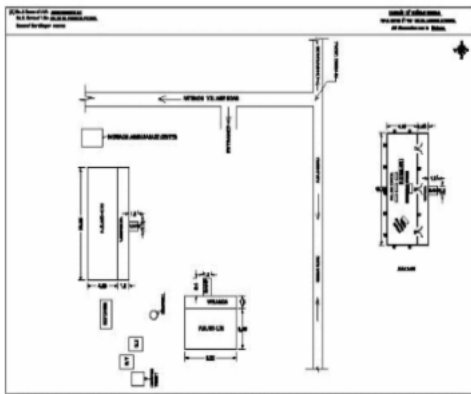

নিৰ্বাচক পঞ্জীয়ন বিষয়াৰ স্বাক্ষৰ

Nazri Naksha

Google Map View

Polling Station Building Front View

ভোটগ্ৰহন কেন্দ্ৰৰ সন্মুখৰ দৃশ্য

Cad View

Key MAP View

1 নাম : নমিতা কলিতা স্বামীৰ নাম: সঞ্জয় কলিতা ঘৰ নং : 00 বয়স : 30 লিঙ্গ : মহিলা	FRH1372747 ফটো উপলব্ধ	2 নাম : কৈশল্যা কলিতা স্বামীৰ নাম: শান্তিৰাম কলিতা ঘৰ নং : 1 বয়স : 64 লিঙ্গ : মহিলা	FRH1524578 ফটো উপলব্ধ	3 নাম : সত্যবতী কলিতা মজুমদাৰ স্বামীৰ নাম: প্রদীপ মজুমদাৰ ঘৰ নং : 1 বয়স : 45 লিঙ্গ : মহিলা	FRH1524590 ফটো উপলব্ধ
4 নাম : অজন্ত কলিতা পিতাৰ নাম: শান্তিৰাম কলিতা ঘৰ নং : 1 বয়স : 38 লিঙ্গ : পুৰুষ	FRH1524589 ফটো উপলব্ধ	5 নাম : ৰতন কলিতা পিতাৰ নাম: শান্তিৰাম কলিতা ঘৰ নং : 1 বয়স : 35 লিঙ্গ : পুৰুষ	FRH1530105 ফটো উপলব্ধ	6 নাম : বুবুল কলিতা পিতাৰ নাম: শান্তিৰাম কলিতা ঘৰ নং : 1 বয়স : 33 লিঙ্গ : পুৰুষ	FRH1524603 ফটো উপলব্ধ
7 নাম : জয়শ্ৰী কলিতা স্বামীৰ নাম: নৃপেন দাস ঘৰ নং : 01 বয়স : 28 লিঙ্গ : মহিলা	MPU0084988 ফটো উপলব্ধ	8 নাম : অৰ্পনা কলিতা স্বামীৰ নাম: অজন্ত কলিতা ঘৰ নং : 1 বয়স : 27 লিঙ্গ : মহিলা	FRH0385492 ফটো উপলব্ধ	9 নাম : কৃষ্ণা মজুমদাৰ পিতাৰ নাম: প্রদীপ মজুমদাৰ ঘৰ নং : 1 বয়স : 27 লিঙ্গ : মহিলা	FRH0385518 ফটো উপলব্ধ
10 নাম : ভনিমা কলিতা স্বামীৰ নাম: বুবুল কলিতা ঘৰ নং : 1 বয়স : 24 লিঙ্গ : মহিলা	MPU0073395 ফটো উপলব্ধ	11 নাম : অনিমেষ ডাকুৰা পিতাৰ নাম: বিপুল কুমাৰ ডাকুৰা ঘৰ নং : 01 বয়স : 20 লিঙ্গ : পুৰুষ	MPU0066522 ফটো উপলব্ধ	12 নাম : অতুল কলিতা পিতাৰ নাম: সিদ্ধিৰাম কলিতা ঘৰ নং : 2 বয়স : 59 লিঙ্গ : পুৰুষ	FRH1524614 ফটো উপলব্ধ
13 নাম : ভবানী কলিতা স্বামীৰ নাম: অতুল কলিতা ঘৰ নং : 2 বয়স : 49 লিঙ্গ : মহিলা	FRH1524625 ফটো উপলব্ধ	14 নাম : সুবল কলিতা পিতাৰ নাম: অতুল কলিতা ঘৰ নং : 2 বয়স : 28 লিঙ্গ : পুৰুষ	FRH0062968 ফটো উপলব্ধ	15 নাম : বিচিত্ৰা কলিতা স্বামীৰ নাম: সুবল কলিতা ঘৰ নং : 02 বয়স : 27 লিঙ্গ : মহিলা	FRH5775739 ফটো উপলব্ধ
16 নাম : বাপুৰাম কলিতা পিতাৰ নাম: সিদ্ধিৰাম কলিতা ঘৰ নং : 3 বয়স : 69 লিঙ্গ : পুৰুষ	FRH1524636 ফটো উপলব্ধ	17 নাম : ইন্দু কলিতা স্বামীৰ নাম: বাপুৰাম কলিতা ঘৰ নং : 3 বয়স : 46 লিঙ্গ : মহিলা	FRH1524647 ফটো উপলব্ধ	18 নাম : পংকজ কলিতা পিতাৰ নাম: বাপুৰাম কলিতা ঘৰ নং : 3 বয়স : 25 লিঙ্গ : পুৰুষ	FRH0385591 ফটো উপলব্ধ
19 নাম : বীনা কলিতা স্বামীৰ নাম: বিনয় কলিতা ঘৰ নং : 8 বয়স : 50 লিঙ্গ : মহিলা	FRH1524670 ফটো উপলব্ধ	20 নাম : পাৰ্বতী কলিতা স্বামীৰ নাম: উমেশ কলিতা ঘৰ নং : 8 বয়স : 47 লিঙ্গ : মহিলা	FRH1524692 ফটো উপলব্ধ	21 নাম : আইটি কলিতা পিতাৰ নাম: বিনয় কলিতা ঘৰ নং : 4 বয়স : 29 লিঙ্গ : মহিলা	FRH0270363 ফটো উপলব্ধ
22 নাম : ধৰ্মেন্দ্ৰ কলিতা পিতাৰ নাম: বিনয় কলিতা ঘৰ নং : 8 বয়স : 27 লিঙ্গ : পুৰুষ	FRH0270405 ফটো উপলব্ধ	23 নাম : মানিক কলিতা পিতাৰ নাম: ধৰ্ম কলিতা ঘৰ নং : 5 বয়স : 69 লিঙ্গ : পুৰুষ	FRH1524716 ফটো উপলব্ধ	24 নাম : দিপালী কলিতা স্বামীৰ নাম: মানিক কলিতা ঘৰ নং : 5 বয়স : 59 লিঙ্গ : মহিলা	FRH1524727 ফটো উপলব্ধ
25 নাম : হিৰেণ কলিতা পিতাৰ নাম: মাণিক কলিতা ঘৰ নং : 5 বয়স : 34 লিঙ্গ : পুৰুষ	FRH1530127 ফটো উপলব্ধ	26 নাম : ফুলমণি কলিতা পিতাৰ নাম: মাণিক কলিতা ঘৰ নং : 5 বয়স : 30 লিঙ্গ : মহিলা	FRH0270413 ফটো উপলব্ধ	27 নাম : ৰেনকা কলিতা স্বামীৰ নাম: অনন্ত কলিতা ঘৰ নং : 6 বয়স : 47 লিঙ্গ : মহিলা	FRH1524738 ফটো উপলব্ধ
28 নাম : নিৰ্মলা দাস স্বামীৰ নাম: নৃপেন দাস ঘৰ নং : 6 বয়স : 39 লিঙ্গ : মহিলা	FRH1524749 ফটো উপলব্ধ	29 নাম : নয়নমণি দাস পিতাৰ নাম: অনন্ত কলিতা ঘৰ নং : 6 বয়স : 31 লিঙ্গ : পুৰুষ	FRH1530149 ফটো উপলব্ধ	30 নাম : পাপুল কলিতা পিতাৰ নাম: অনন্ত কলিতা ঘৰ নং : 6 বয়স : 29 লিঙ্গ : পুৰুষ	FRH0317479 ফটো উপলব্ধ