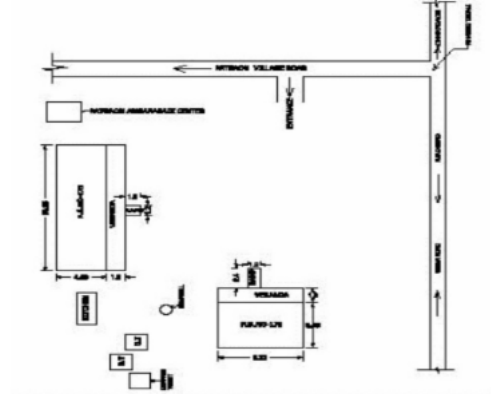

নিৰ্বাচক পঞ্জীয়ন বিষয়াৰ স্বাক্ষৰ

Nazri Naksha

Google Map View

Polling Station Building Front View

ভোটগ্ৰহন কেন্দ্ৰৰ সন্মুখৰ দৃশ্য

Cad View

Key MAP View

1 নাম : নমিতা কলিতা স্বামীৰ নাম: সঞ্জয় কলিতা ঘৰ নং : 00 বয়স : 30 লিঙ্গ : মহিলা	FRH1372747 ফটো উপলব্ধ	2 নাম : কৈশল্যা কলিতা স্বামীৰ নাম: শান্তিৰাম কলিতা ঘৰ নং : 1 বয়স : 64 লিঙ্গ : মহিলা	FRH1524578 ফটো উপলব্ধ	3 নাম : সত্যবতী কলিতা মজুমদাৰ স্বামীৰ নাম: প্রদীপ মজুমদাৰ ঘৰ নং : 1 বয়স : 45 লিঙ্গ : মহিলা	FRH1524590 ফটো উপলব্ধ
4 নাম : অজন্ত কলিতা পিতাৰ নাম: শান্তিৰাম কলিতা ঘৰ নং : 1 বয়স : 38 লিঙ্গ : পুৰুষ	FRH1524589 ফটো উপলব্ধ	5 নাম : ৰতন কলিতা পিতাৰ নাম: শান্তিৰাম কলিতা ঘৰ নং : 1 বয়স : 35 লিঙ্গ : পুৰুষ	FRH1530105 ফটো উপলব্ধ	6 নাম : বুবুল কলিতা পিতাৰ নাম: শান্তিৰাম কলিতা ঘৰ নং : 1 বয়স : 33 লিঙ্গ : পুৰুষ	FRH1524603 ফটো উপলব্ধ
7 নাম : জয়শ্ৰী কলিতা স্বামীৰ নাম: নৃপেন দাস ঘৰ নং : 01 বয়স : 28 লিঙ্গ : মহিলা	MPU0084988 ফটো উপলব্ধ	8 নাম : অৰ্পনা কলিতা স্বামীৰ নাম: অজন্ত কলিতা ঘৰ নং : 1 বয়স : 27 লিঙ্গ : মহিলা	FRH0385492 ফটো উপলব্ধ	9 নাম : কৃষ্ণা মজুমদাৰ পিতাৰ নাম: প্রদীপ মজুমদাৰ ঘৰ নং : 1 বয়স : 27 লিঙ্গ : মহিলা	FRH0385518 ফটো উপলব্ধ
10 নাম : ভনিমা কলিতা স্বামীৰ নাম: বুবুল কলিতা ঘৰ নং : 1 বয়স : 24 লিঙ্গ : মহিলা	MPU0073395 ফটো উপলব্ধ	11 নাম : অনিমেষ ডাকুৰা পিতাৰ নাম: বিপুল কুমাৰ ডাকুৰা ঘৰ নং : 01 বয়স : 20 লিঙ্গ : পুৰুষ	MPU0066522 ফটো উপলব্ধ	12 নাম : অতুল কলিতা পিতাৰ নাম: সিদ্ধিৰাম কলিতা ঘৰ নং : 2 বয়স : 59 লিঙ্গ : পুৰুষ	FRH1524614 ফটো উপলব্ধ
13 নাম : ভবানী কলিতা স্বামীৰ নাম: অতুল কলিতা ঘৰ নং : 2 বয়স : 49 লিঙ্গ : মহিলা	FRH1524625 ফটো উপলব্ধ	14 নাম : সুবল কলিতা পিতাৰ নাম: অতুল কলিতা ঘৰ নং : 2 বয়স : 28 লিঙ্গ : পুৰুষ	FRH0062968 ফটো উপলব্ধ	15 নাম : বিচিত্ৰা কলিতা স্বামীৰ নাম: সুবল কলিতা ঘৰ নং : 02 বয়স : 27 লিঙ্গ : মহিলা	FRH5775739 ফটো উপলব্ধ
16 নাম : বাপুৰাম কলিতা পিতাৰ নাম: সিদ্ধিৰাম কলিতা ঘৰ নং : 3 বয়স : 69 লিঙ্গ : পুৰুষ	FRH1524636 ফটো উপলব্ধ	17 নাম : ইন্দু কলিতা স্বামীৰ নাম: বাপুৰাম কলিতা ঘৰ নং : 3 বয়স : 46 লিঙ্গ : মহিলা	FRH1524647 ফটো উপলব্ধ	18 নাম : পংকজ কলিতা পিতাৰ নাম: বাপুৰাম কলিতা ঘৰ নং : 3 বয়স : 25 লিঙ্গ : পুৰুষ	FRH0385591 ফটো উপলব্ধ
19 নাম : বীনা কলিতা স্বামীৰ নাম: বিনয় কলিতা ঘৰ নং : 8 বয়স : 50 লিঙ্গ : মহিলা	FRH1524670 ফটো উপলব্ধ	20 নাম : পাৰ্বতী কলিতা স্বামীৰ নাম: উমেশ কলিতা ঘৰ নং : 8 বয়স : 47 লিঙ্গ : মহিলা	FRH1524692 ফটো উপলব্ধ	21 নাম : আইটি কলিতা পিতাৰ নাম: বিনয় কলিতা ঘৰ নং : 4 বয়স : 29 লিঙ্গ : মহিলা	FRH0270363 ফটো উপলব্ধ
22 নাম : ধৰ্মেন্দ্ৰ কলিতা পিতাৰ নাম: বিনয় কলিতা ঘৰ নং : 8 বয়স : 27 লিঙ্গ : পুৰুষ	FRH0270405 ফটো উপলব্ধ	23 নাম : মানিক কলিতা পিতাৰ নাম: ধৰ্ম কলিতা ঘৰ নং : 5 বয়স : 69 লিঙ্গ : পুৰুষ	FRH1524716 ফটো উপলব্ধ	24 নাম : দিপালী কলিতা স্বামীৰ নাম: মানিক কলিতা ঘৰ নং : 5 বয়স : 59 লিঙ্গ : মহিলা	FRH1524727 ফটো উপলব্ধ
25 নাম : হিৰেণ কলিতা পিতাৰ নাম: মাণিক কলিতা ঘৰ নং : 5 বয়স : 34 লিঙ্গ : পুৰুষ	FRH1530127 ফটো উপলব্ধ	26 নাম : ফুলমণি কলিতা পিতাৰ নাম: মাণিক কলিতা ঘৰ নং : 5 বয়স : 30 লিঙ্গ : মহিলা	FRH0270413 ফটো উপলব্ধ	27 নাম : ৰেনকা কলিতা স্বামীৰ নাম: অনন্ত কলিতা ঘৰ নং : 6 বয়স : 47 লিঙ্গ : মহিলা	FRH1524738 ফটো উপলব্ধ
28 নাম : নিৰ্মলা দাস স্বামীৰ নাম: নৃপেন দাস ঘৰ নং : 6 বয়স : 39 লিঙ্গ : মহিলা	FRH1524749 ফটো উপলব্ধ	29 নাম : নয়নমণি দাস পিতাৰ নাম: অনন্ত কলিতা ঘৰ নং : 6 বয়স : 31 লিঙ্গ : পুৰুষ	FRH1530149 ফটো উপলব্ধ	30 নাম : পাপুল কলিতা পিতাৰ নাম: অনন্ত কলিতা ঘৰ নং : 6 বয়স : 29 লিঙ্গ : পুৰুষ	FRH0317479 ফটো উপলব্ধ