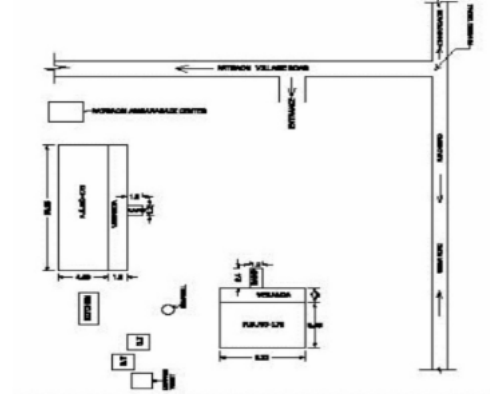

নিৰ্বাচক পঞ্জীয়ন বিষয়াৰ স্বাক্ষৰ

Nazri Naksha

Google Map View

Polling Station Building Front View

ভোটগ্ৰহন কেন্দ্ৰৰ সন্মুখৰ দৃশ্য

Cad View

Key MAP View

1 নাম : ডায়ে বালা দাশ স্বামীৰ নাম: মহেন্দ্ৰ দাস ঘৰ নং : 0 বয়স : 68 লিঙ্গ : মহিলা	FRH1536614 ফটো উপলব্ধ	2 নাম : সুভাষ দাস পিতাৰ নাম: মহেন্দ্ৰ দাস ঘৰ নং : 0 বয়স : 57 লিঙ্গ : পুৰুষ	FRH1536625 ফটো উপলব্ধ	3 নাম : হৰেন চন্দ্ৰ দাস পিতাৰ নাম: বিদাৰ দাস ঘৰ নং : 0 বয়স : 56 লিঙ্গ : পুৰুষ	MPU0048892 ফটো উপলব্ধ
4 নাম : বমলা দাশ স্বামীৰ নাম: সুভাষ দাস ঘৰ নং : 0 বয়স : 53 লিঙ্গ : মহিলা	FRH1536636 ফটো উপলব্ধ	5 নাম : অপূৰ্ব কুমাৰ দাস পিতাৰ নাম: সুভাষ দাশ ঘৰ নং : 0 বয়স : 27 লিঙ্গ : পুৰুষ	FRH0271973 ফটো উপলব্ধ	6 নাম : ইছমাইল চৌধুৰী পিতাৰ নাম: মতিউৰ ৰহমান চৌধুৰী ঘৰ নং : 0 বয়স : 22 লিঙ্গ : পুৰুষ	FRH5783683 ফটো উপলব্ধ
7 নাম : অনসিয়াত্বা দাস পিতাৰ নাম: দিলীপ দাস ঘৰ নং : 0 বয়স : 20 লিঙ্গ : মহিলা	MPU0106765 ফটো উপলব্ধ	8 নাম : প্ৰগতি দাস পিতাৰ নাম: পবেন দাশ ঘৰ নং : 1 বয়স : 22 লিঙ্গ : মহিলা	FRH1474402 ফটো উপলব্ধ	9 নাম : অপূৰ্ব কলিতা পিতাৰ নাম: প্ৰদীপ কলিতা ঘৰ নং : 8 বয়স : 26 লিঙ্গ : পুৰুষ	FRH0591503 ফটো উপলব্ধ
10 নাম : কবিতা দাস পিতাৰ নাম: ইন্দ্ৰজিত দাস ঘৰ নং : 22 বয়স : 26 লিঙ্গ : মহিলা	FRH0271213 ফটো উপলব্ধ	11 নাম : নূৰ মোহাম্মদ আলী মাতৃৰ নাম: মজিবন নেছা ঘৰ নং : 28 বয়স : 25 লিঙ্গ : পুৰুষ	FRH1251263 ফটো উপলব্ধ	12 নাম : কমল লোচন দাস পিতাৰ নাম: কিৰন দাস ঘৰ নং : 26ক বয়স : 33 লিঙ্গ : পুৰুষ	FRH1540278 ফটো উপলব্ধ
13 নাম : চাহেদ আলী পিতাৰ নাম: জুৰমান আলী ঘৰ নং : 30 বয়স : 28 লিঙ্গ : পুৰুষ	FRH1471853 ফটো উপলব্ধ	14 নাম : জেচমিন বেগম স্বামীৰ নাম: ছহিদুল আলী ঘৰ নং : 30 বয়স : 22 লিঙ্গ : মহিলা	FRH1765643 ফটো উপলব্ধ	15 নাম : মনতাজ আলী পিতাৰ নাম: তসিৰ আলী ঘৰ নং : 33ক বয়স : 47 লিঙ্গ : পুৰুষ	FRH1538461 ফটো উপলব্ধ
16 নাম : মণিকা বেগম স্বামীৰ নাম: মমতাজ আলী ঘৰ নং : 33ক বয়স : 32 লিঙ্গ : মহিলা	FRH1540723 ফটো উপলব্ধ	17 নাম : সঞ্জীৱ দাস পিতাৰ নাম: হীৰা দাস ঘৰ নং : 39 বয়স : 36 লিঙ্গ : পুৰুষ	FRH0289579 ফটো উপলব্ধ	18 নাম : জমুন ডাকুৱা পিতাৰ নাম: মহেন্দ্ৰ ডাকুৱা ঘৰ নং : 51 বয়স : 20 লিঙ্গ : পুৰুষ	MPU0115162 ফটো উপলব্ধ
19 নাম : নূৰমিনা পাৰবিন পিতাৰ নাম: শিৰাজ আলী ঘৰ নং : 52 বয়স : 25 লিঙ্গ : মহিলা	FRH1481985 ফটো উপলব্ধ	20 নাম : শশংক কলিতা পিতাৰ নাম: চিৰোৰাম কলিতা ঘৰ নং : 90 বয়স : 36 লিঙ্গ : পুৰুষ	FRH1535837 ফটো উপলব্ধ	21 নাম : সঞ্জয় কলিতা পিতাৰ নাম: সুৰজ্যা কান্ত কলিতা ঘৰ নং : 80 বয়স : 24 লিঙ্গ : পুৰুষ	FRH0596098 ফটো উপলব্ধ
22 নাম : নয়ন জ্যোতি কলিতা পিতাৰ নাম: সুৰজ্যা কান্ত কলিতা ঘৰ নং : 86 বয়স : 26 লিঙ্গ : পুৰুষ	FRH0596130 ফটো উপলব্ধ	S 23 নাম : আকলিমা আকতাব পিতাৰ নাম: আব্দুল কাৰিম ঘৰ নং : 99 বয়স : 22 লিঙ্গ : মহিলা	FRH1440841 ফটো উপলব্ধ	24 নাম : জেউতি দাস স্বামীৰ নাম: জীতেন দাস ঘৰ নং : 119 বয়স : 32 লিঙ্গ : মহিলা	FRH0490771 ফটো উপলব্ধ
25 নাম : ৰমেশ চন্দ্ৰ কলিতা পিতাৰ নাম: অনন্তৰাম কলিতা ঘৰ নং : 128 বয়স : 62 লিঙ্গ : পুৰুষ	FRH2017814 ফটো উপলব্ধ	26 নাম : মিনাক্ষী কলিতা স্বামীৰ নাম: ৰমেশ কলিতা ঘৰ নং : 128 বয়স : 47 লিঙ্গ : মহিলা	FRH2017803 ফটো উপলব্ধ	27 নাম : নিহাৰিকা কলিতা পিতাৰ নাম: ৰমেশ চন্দ্ৰ কলিতা ঘৰ নং : 126 বয়স : 23 লিঙ্গ : মহিলা	FRH0596338 ফটো উপলব্ধ
28 নাম : চুমি দাস ৰাভা স্বামীৰ নাম: দিপাংকৰ ৰাভা ঘৰ নং : 129 বয়স : 27 লিঙ্গ : মহিলা	FRH0076919 ফটো উপলব্ধ	29 নাম : ৰমলা ৰায় স্বামীৰ নাম: লহিত ৰায় ঘৰ নং : 131 বয়স : 43 লিঙ্গ : মহিলা	MPU0009605 ফটো উপলব্ধ	30 নাম : সোস্তী দাস স্বামীৰ নাম: কৰুনা দাস ঘৰ নং : 135 বয়স : 44 লিঙ্গ : মহিলা	FRH1534630 ফটো উপলব্ধ