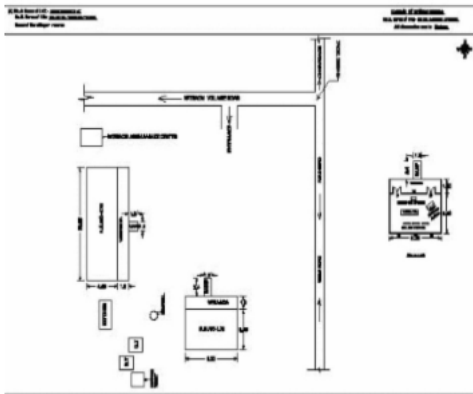

নিৰ্বাচক পঞ্জীয়ন বিষয়াৰ স্বাক্ষৰ

Nazri Naksha

Google Map View

Polling Station Building Front View

ভোটগ্ৰহন কেন্দ্ৰৰ সন্মুখৰ দৃশ্য

Cad View

Key MAP View

1 নাম : ডায়ে বালা দাশ স্বামীৰ নাম: মহেন্দ্ৰ দাস ঘৰ নং : 0 বয়স : 68 লিঙ্গ : মহিলা	FRH1536614 ফটো উপলব্ধ	2 নাম : সুভাষ দাস পিতাৰ নাম: মহেন্দ্ৰ দাস ঘৰ নং : 0 বয়স : 57 লিঙ্গ : পুৰুষ	FRH1536625 ফটো উপলব্ধ	3 নাম : হৰেন চন্দ্ৰ দাস পিতাৰ নাম: বিদাৰ দাস ঘৰ নং : 0 বয়স : 56 লিঙ্গ : পুৰুষ	MPU0048892 ফটো উপলব্ধ
4 নাম : বমলা দাশ স্বামীৰ নাম: সুভাষ দাস ঘৰ নং : 0 বয়স : 53 লিঙ্গ : মহিলা	FRH1536636 ফটো উপলব্ধ	5 নাম : অপূৰ্ব কুমাৰ দাস পিতাৰ নাম: সুভাষ দাশ ঘৰ নং : 0 বয়স : 27 লিঙ্গ : পুৰুষ	FRH0271973 ফটো উপলব্ধ	6 নাম : ইছমাইল চৌধুৰী পিতাৰ নাম: মতিউৰ ৰহমান চৌধুৰী ঘৰ নং : 0 বয়স : 22 লিঙ্গ : পুৰুষ	FRH5783683 ফটো উপলব্ধ
7 নাম : অনসিয়াত্বা দাস পিতাৰ নাম: দিলীপ দাস ঘৰ নং : 0 বয়স : 20 লিঙ্গ : মহিলা	MPU0106765 ফটো উপলব্ধ	8 নাম : প্ৰগতি দাস পিতাৰ নাম: পবেন দাশ ঘৰ নং : 1 বয়স : 22 লিঙ্গ : মহিলা	FRH1474402 ফটো উপলব্ধ	9 নাম : অপূৰ্ব কলিতা পিতাৰ নাম: প্ৰদীপ কলিতা ঘৰ নং : 8 বয়স : 26 লিঙ্গ : পুৰুষ	FRH0591503 ফটো উপলব্ধ
10 নাম : কবিতা দাস পিতাৰ নাম: ইন্দ্ৰজিত দাস ঘৰ নং : 22 বয়স : 26 লিঙ্গ : মহিলা	FRH0271213 ফটো উপলব্ধ	11 নাম : নূৰ মোহাম্মদ আলী মাতৃৰ নাম: মজিবন নেছা ঘৰ নং : 28 বয়স : 25 লিঙ্গ : পুৰুষ	FRH1251263 ফটো উপলব্ধ	12 নাম : কমল লোচন দাস পিতাৰ নাম: কিৰন দাস ঘৰ নং : 26ক বয়স : 33 লিঙ্গ : পুৰুষ	FRH1540278 ফটো উপলব্ধ
13 নাম : চাহেদ আলী পিতাৰ নাম: জুৰমান আলী ঘৰ নং : 30 বয়স : 28 লিঙ্গ : পুৰুষ	FRH1471853 ফটো উপলব্ধ	14 নাম : জেচমিন বেগম স্বামীৰ নাম: ছহিদুল আলী ঘৰ নং : 30 বয়স : 22 লিঙ্গ : মহিলা	FRH1765643 ফটো উপলব্ধ	15 নাম : মনতাজ আলী পিতাৰ নাম: তসিৰ আলী ঘৰ নং : 33ক বয়স : 47 লিঙ্গ : পুৰুষ	FRH1538461 ফটো উপলব্ধ
16 নাম : মণিকা বেগম স্বামীৰ নাম: মমতাজ আলী ঘৰ নং : 33ক বয়স : 32 লিঙ্গ : মহিলা	FRH1540723 ফটো উপলব্ধ	17 নাম : সঞ্জীৱ দাস পিতাৰ নাম: হীৰা দাস ঘৰ নং : 39 বয়স : 36 লিঙ্গ : পুৰুষ	FRH0289579 ফটো উপলব্ধ	18 নাম : জমুন ডাকুৱা পিতাৰ নাম: মহেন্দ্ৰ ডাকুৱা ঘৰ নং : 51 বয়স : 20 লিঙ্গ : পুৰুষ	MPU0115162 ফটো উপলব্ধ
19 নাম : নূৰমিনা পাৰবিন পিতাৰ নাম: শিৰাজ আলী ঘৰ নং : 52 বয়স : 25 লিঙ্গ : মহিলা	FRH1481985 ফটো উপলব্ধ	20 নাম : শশংক কলিতা পিতাৰ নাম: চিৰোৰাম কলিতা ঘৰ নং : 90 বয়স : 36 লিঙ্গ : পুৰুষ	FRH1535837 ফটো উপলব্ধ	21 নাম : সঞ্জয় কলিতা পিতাৰ নাম: সুৰজ্যা কান্ত কলিতা ঘৰ নং : 80 বয়স : 24 লিঙ্গ : পুৰুষ	FRH0596098 ফটো উপলব্ধ
22 নাম : নয়ন জ্যোতি কলিতা পিতাৰ নাম: সুৰজ্যা কান্ত কলিতা ঘৰ নং : 86 বয়স : 26 লিঙ্গ : পুৰুষ	FRH0596130 ফটো উপলব্ধ	S 23 নাম : আকলিমা আকতাব পিতাৰ নাম: আব্দুল কাৰিম ঘৰ নং : 99 বয়স : 22 লিঙ্গ : মহিলা	FRH1440841 ফটো উপলব্ধ	24 নাম : জেউতি দাস স্বামীৰ নাম: জীতেন দাস ঘৰ নং : 119 বয়স : 32 লিঙ্গ : মহিলা	FRH0490771 ফটো উপলব্ধ
25 নাম : ৰমেশ চন্দ্ৰ কলিতা পিতাৰ নাম: অনন্তৰাম কলিতা ঘৰ নং : 128 বয়স : 62 লিঙ্গ : পুৰুষ	FRH2017814 ফটো উপলব্ধ	26 নাম : মিনাক্ষী কলিতা স্বামীৰ নাম: ৰমেশ কলিতা ঘৰ নং : 128 বয়স : 47 লিঙ্গ : মহিলা	FRH2017803 ফটো উপলব্ধ	27 নাম : নিহাৰিকা কলিতা পিতাৰ নাম: ৰমেশ চন্দ্ৰ কলিতা ঘৰ নং : 126 বয়স : 23 লিঙ্গ : মহিলা	FRH0596338 ফটো উপলব্ধ
28 নাম : চুমি দাস ৰাভা স্বামীৰ নাম: দিপাংকৰ ৰাভা ঘৰ নং : 129 বয়স : 27 লিঙ্গ : মহিলা	FRH0076919 ফটো উপলব্ধ	29 নাম : ৰমলা ৰায় স্বামীৰ নাম: লহিত ৰায় ঘৰ নং : 131 বয়স : 43 লিঙ্গ : মহিলা	MPU0009605 ফটো উপলব্ধ	30 নাম : সোস্তী দাস স্বামীৰ নাম: কৰুনা দাস ঘৰ নং : 135 বয়স : 44 লিঙ্গ : মহিলা	FRH1534630 ফটো উপলব্ধ