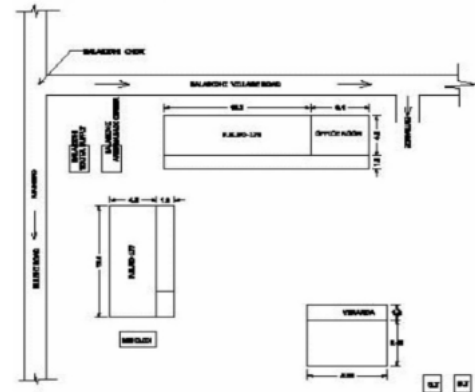

নিৰ্বাচক পঞ্জীয়ন বিষয়াৰ স্বাক্ষৰ

Nazri Naksha

Google Map View

Polling Station Building Front View

ভোটগ্ৰহন কেন্দ্ৰৰ সন্মুখৰ দৃশ্য

Cad View

Key MAP View

1 নাম : মৰমী দাস স্বামীৰ নাম: উৎপল নাথ ঘৰ নং : 0 বয়স : 28 লিঙ্গ : মহিলা	FRH0527572 ফটো উপলব্ধ	2 নাম : পদমী ৰাজবংশী পিতাৰ নাম: ৰাজেন্দ্ৰ ৰাজবংশী ঘৰ নং : 00 বয়স : 27 লিঙ্গ : মহিলা	FRH1249846 ফটো উপলব্ধ	3 নাম : নিকুমণি দাস পিতাৰ নাম: লোহিত দাস ঘৰ নং : 00 বয়স : 26 লিঙ্গ : মহিলা	FRH0592659 ফটো উপলব্ধ
4 নাম : জিত্তী দাস স্বামীৰ নাম: অশোক দাস ঘৰ নং : 0 বয়স : 25 লিঙ্গ : মহিলা	MPU0083576 ফটো উপলব্ধ	5 নাম : টিংকু নাথ পিতাৰ নাম: হেমন্ত নাথ ঘৰ নং : 0 বয়স : 23 লিঙ্গ : পুৰুষ	FRH1251388 ফটো উপলব্ধ	6 নাম : সমিৰন দাস পিতাৰ নাম: ধমেন্দ্ৰ দাস ঘৰ নং : 00 বয়স : 21 লিঙ্গ : পুৰুষ	MPU0098996 ফটো উপলব্ধ
7 নাম : সুদক্ষীনা বড়ো স্বামীৰ নাম: ভবেন বড়ো ঘৰ নং : 01 বয়স : 33 লিঙ্গ : মহিলা	FRH1545262 ফটো উপলব্ধ	8 নাম : ফুলেন চন্দ্ৰ দাস পিতাৰ নাম: আকলু দাস ঘৰ নং : 2 বয়স : 50 লিঙ্গ : পুৰুষ	FRH1544587 ফটো উপলব্ধ	9 নাম : বিজুলী দাস স্বামীৰ নাম: ফুলেন দাস ঘৰ নং : 2 বয়স : 45 লিঙ্গ : মহিলা	FRH1544598 ফটো উপলব্ধ
10 নাম : ৰিংকুমণি দাস পিতাৰ নাম: ফুলেন দাস ঘৰ নং : 2 বয়স : 23 লিঙ্গ : মহিলা	FRH1483361 ফটো উপলব্ধ	11 নাম : জোন মণি দাস পিতাৰ নাম: ফুলেন চন্দ্ৰ দাস ঘৰ নং : 2 বয়স : 21 লিঙ্গ : পুৰুষ	FRH5754684 ফটো উপলব্ধ	12 নাম : জোনমণি দাস পিতাৰ নাম: ফুলেন চন্দ্ৰ দাস ঘৰ নং : 2 বয়স : 21 লিঙ্গ : পুৰুষ	FRH5754718 ফটো উপলব্ধ
13 নাম : ভবেশ দাস পিতাৰ নাম: শৰত দাস ঘৰ নং : 3 বয়স : 51 লিঙ্গ : পুৰুষ	FRH1544612 ফটো উপলব্ধ	14 নাম : দীপক দাস পিতাৰ নাম: শৰত দাস ঘৰ নং : 3 বয়স : 40 লিঙ্গ : পুৰুষ	FRH1544623 ফটো উপলব্ধ	15 নাম : জোনালী দাস স্বামীৰ নাম: দীপক দাস ঘৰ নং : 3 বয়স : 30 লিঙ্গ : মহিলা	FRH0460337 ফটো উপলব্ধ
E 16 নাম : জয়মতী দাস স্বামীৰ নাম: ভৰত দাস ঘৰ নং : 8 বয়স : 80 লিঙ্গ : মহিলা	FRH1544634 ফটো উপলব্ধ	17 নাম : বিমল দাস পিতাৰ নাম: ভৰত দাস ঘৰ নং : 8 বয়স : 50 লিঙ্গ : পুৰুষ	FRH1544667 ফটো উপলব্ধ	18 নাম : খৰ্গধৰ দাস পিতাৰ নাম: ভৰত দাস ঘৰ নং : 8 বয়স : 50 লিঙ্গ : পুৰুষ	FRH1544690 ফটো উপলব্ধ
E 19 নাম : বদন দাস পিতাৰ নাম: ভৰত দাস ঘৰ নং : 8 বয়স : 48 লিঙ্গ : পুৰুষ	FRH1544689 ফটো উপলব্ধ	20 নাম : কৰবী দাস স্বামীৰ নাম: অমল দাস ঘৰ নং : 8 বয়স : 45 লিঙ্গ : মহিলা	FRH1544656 ফটো উপলব্ধ	21 নাম : প্ৰিয়ংকা দাস স্বামীৰ নাম: বিমল কুমাৰ দাস ঘৰ নং : 8 বয়স : 43 লিঙ্গ : মহিলা	FRH1544678 ফটো উপলব্ধ
22 নাম : দিপাঞ্জলী দাস স্বামীৰ নাম: খৰ্গধৰ দাস ঘৰ নং : 4 বয়স : 42 লিঙ্গ : মহিলা	FRH0591974 ফটো উপলব্ধ	23 নাম : প্ৰীতি দাস স্বামীৰ নাম: বদন দাস ঘৰ নং : 8 বয়স : 40 লিঙ্গ : মহিলা	FRH1544703 ফটো উপলব্ধ	24 নাম : বিনয় দাস পিতাৰ নাম: প্ৰদীপ দাস ঘৰ নং : 4 বয়স : 26 লিঙ্গ : পুৰুষ	FRH0591107 ফটো উপলব্ধ
25 নাম : জাহ্নবী দাস পিতাৰ নাম: অমল চন্দ্ৰ দাস ঘৰ নং : 4 বয়স : 26 লিঙ্গ : মহিলা	FRH0453126 ফটো উপলব্ধ	26 নাম : শুভান্ধৰ দাস পিতাৰ নাম: অমল চন্দ্ৰ দাস ঘৰ নং : 4 বয়স : 22 লিঙ্গ : পুৰুষ	MPU0022624 ফটো উপলব্ধ	27 নাম : অংশুমান দাস পিতাৰ নাম: বিমল কুমাৰ দাস ঘৰ নং : 4 বয়স : 20 লিঙ্গ : পুৰুষ	MPU0011148 ফটো উপলব্ধ
28 নাম : গহন দাস স্বামীৰ নাম: শংকৰ দাস ঘৰ নং : 5 বয়স : 75 লিঙ্গ : মহিলা	FRH1544714 ফটো উপলব্ধ	29 নাম : গোবিন্দ দাস পিতাৰ নাম: শংকৰ দাস ঘৰ নং : 5 বয়স : 55 লিঙ্গ : পুৰুষ	FRH1544725 ফটো উপলব্ধ	30 নাম : মহেন্দ্ৰ চন্দ্ৰ দাস পিতাৰ নাম: শংকৰ দাস ঘৰ নং : 5 বয়স : 49 লিঙ্গ : পুৰুষ	FRH1544758 ফটো উপলব্ধ