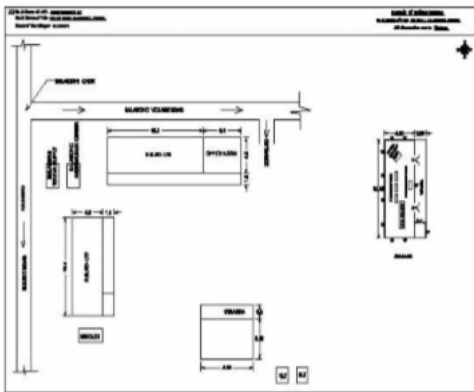

নিৰ্বাচক পঞ্জীয়ন বিষয়াৰ স্বাক্ষৰ

Nazri Naksha

Google Map View

Polling Station Building Front View

ভোটগ্ৰহন কেন্দ্ৰৰ সন্মুখৰ দৃশ্য

Cad View

Key MAP View

1 নাম : মৰমী দাস স্বামীৰ নাম: উৎপল নাথ ঘৰ নং : 0 বয়স : 28 লিঙ্গ : মহিলা	FRH0527572 ফটো উপলব্ধ	2 নাম : পদমী ৰাজবংশী পিতাৰ নাম: ৰাজেন্দ্ৰ ৰাজবংশী ঘৰ নং : 00 বয়স : 27 লিঙ্গ : মহিলা	FRH1249846 ফটো উপলব্ধ	3 নাম : নিকুমণি দাস পিতাৰ নাম: লোহিত দাস ঘৰ নং : 00 বয়স : 26 লিঙ্গ : মহিলা	FRH0592659 ফটো উপলব্ধ
4 নাম : জিত্তী দাস স্বামীৰ নাম: অশোক দাস ঘৰ নং : 0 বয়স : 25 লিঙ্গ : মহিলা	MPU0083576 ফটো উপলব্ধ	5 নাম : টিংকু নাথ পিতাৰ নাম: হেমন্ত নাথ ঘৰ নং : 0 বয়স : 23 লিঙ্গ : পুৰুষ	FRH1251388 ফটো উপলব্ধ	6 নাম : সমিৰন দাস পিতাৰ নাম: ধমেন্দ্ৰ দাস ঘৰ নং : 00 বয়স : 21 লিঙ্গ : পুৰুষ	MPU0098996 ফটো উপলব্ধ
7 নাম : সুদক্ষীনা বড়ো স্বামীৰ নাম: ভবেন বড়ো ঘৰ নং : 01 বয়স : 33 লিঙ্গ : মহিলা	FRH1545262 ফটো উপলব্ধ	8 নাম : ফুলেন চন্দ্ৰ দাস পিতাৰ নাম: আকলু দাস ঘৰ নং : 2 বয়স : 50 লিঙ্গ : পুৰুষ	FRH1544587 ফটো উপলব্ধ	9 নাম : বিজুলী দাস স্বামীৰ নাম: ফুলেন দাস ঘৰ নং : 2 বয়স : 45 লিঙ্গ : মহিলা	FRH1544598 ফটো উপলব্ধ
10 নাম : ৰিংকুমণি দাস পিতাৰ নাম: ফুলেন দাস ঘৰ নং : 2 বয়স : 23 লিঙ্গ : মহিলা	FRH1483361 ফটো উপলব্ধ	11 নাম : জোন মণি দাস পিতাৰ নাম: ফুলেন চন্দ্ৰ দাস ঘৰ নং : 2 বয়স : 21 লিঙ্গ : পুৰুষ	FRH5754684 ফটো উপলব্ধ	12 নাম : জোনমণি দাস পিতাৰ নাম: ফুলেন চন্দ্ৰ দাস ঘৰ নং : 2 বয়স : 21 লিঙ্গ : পুৰুষ	FRH5754718 ফটো উপলব্ধ
13 নাম : ভবেশ দাস পিতাৰ নাম: শৰত দাস ঘৰ নং : 3 বয়স : 51 লিঙ্গ : পুৰুষ	FRH1544612 ফটো উপলব্ধ	14 নাম : দীপক দাস পিতাৰ নাম: শৰত দাস ঘৰ নং : 3 বয়স : 40 লিঙ্গ : পুৰুষ	FRH1544623 ফটো উপলব্ধ	15 নাম : জোনালী দাস স্বামীৰ নাম: দীপক দাস ঘৰ নং : 3 বয়স : 30 লিঙ্গ : মহিলা	FRH0460337 ফটো উপলব্ধ
E 16 নাম : জয়মতী দাস স্বামীৰ নাম: ভৰত দাস ঘৰ নং : 8 বয়স : 80 লিঙ্গ : মহিলা	FRH1544634 ফটো উপলব্ধ	17 নাম : বিমল দাস পিতাৰ নাম: ভৰত দাস ঘৰ নং : 8 বয়স : 50 লিঙ্গ : পুৰুষ	FRH1544667 ফটো উপলব্ধ	18 নাম : খৰ্গধৰ দাস পিতাৰ নাম: ভৰত দাস ঘৰ নং : 8 বয়স : 50 লিঙ্গ : পুৰুষ	FRH1544690 ফটো উপলব্ধ
E 19 নাম : বদন দাস পিতাৰ নাম: ভৰত দাস ঘৰ নং : 8 বয়স : 48 লিঙ্গ : পুৰুষ	FRH1544689 ফটো উপলব্ধ	20 নাম : কৰবী দাস স্বামীৰ নাম: অমল দাস ঘৰ নং : 8 বয়স : 45 লিঙ্গ : মহিলা	FRH1544656 ফটো উপলব্ধ	21 নাম : প্ৰিয়ংকা দাস স্বামীৰ নাম: বিমল কুমাৰ দাস ঘৰ নং : 8 বয়স : 43 লিঙ্গ : মহিলা	FRH1544678 ফটো উপলব্ধ
22 নাম : দিপাঞ্জলী দাস স্বামীৰ নাম: খৰ্গধৰ দাস ঘৰ নং : 4 বয়স : 42 লিঙ্গ : মহিলা	FRH0591974 ফটো উপলব্ধ	23 নাম : প্ৰীতি দাস স্বামীৰ নাম: বদন দাস ঘৰ নং : 8 বয়স : 40 লিঙ্গ : মহিলা	FRH1544703 ফটো উপলব্ধ	24 নাম : বিনয় দাস পিতাৰ নাম: প্ৰদীপ দাস ঘৰ নং : 4 বয়স : 26 লিঙ্গ : পুৰুষ	FRH0591107 ফটো উপলব্ধ
25 নাম : জাহ্নবী দাস পিতাৰ নাম: অমল চন্দ্ৰ দাস ঘৰ নং : 4 বয়স : 26 লিঙ্গ : মহিলা	FRH0453126 ফটো উপলব্ধ	26 নাম : শুভান্ধৰ দাস পিতাৰ নাম: অমল চন্দ্ৰ দাস ঘৰ নং : 4 বয়স : 22 লিঙ্গ : পুৰুষ	MPU0022624 ফটো উপলব্ধ	27 নাম : অংশুমান দাস পিতাৰ নাম: বিমল কুমাৰ দাস ঘৰ নং : 4 বয়স : 20 লিঙ্গ : পুৰুষ	MPU0011148 ফটো উপলব্ধ
28 নাম : গহন দাস স্বামীৰ নাম: শংকৰ দাস ঘৰ নং : 5 বয়স : 75 লিঙ্গ : মহিলা	FRH1544714 ফটো উপলব্ধ	29 নাম : গোবিন্দ দাস পিতাৰ নাম: শংকৰ দাস ঘৰ নং : 5 বয়স : 55 লিঙ্গ : পুৰুষ	FRH1544725 ফটো উপলব্ধ	30 নাম : মহেন্দ্ৰ চন্দ্ৰ দাস পিতাৰ নাম: শংকৰ দাস ঘৰ নং : 5 বয়স : 49 লিঙ্গ : পুৰুষ	FRH1544758 ফটো উপলব্ধ