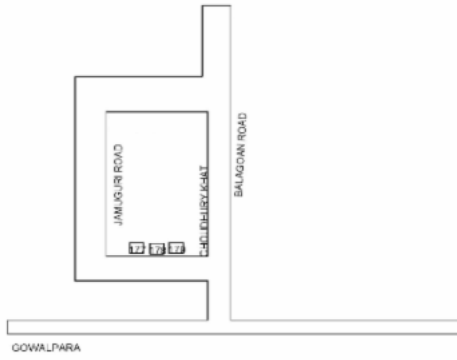

Nazri Naksha