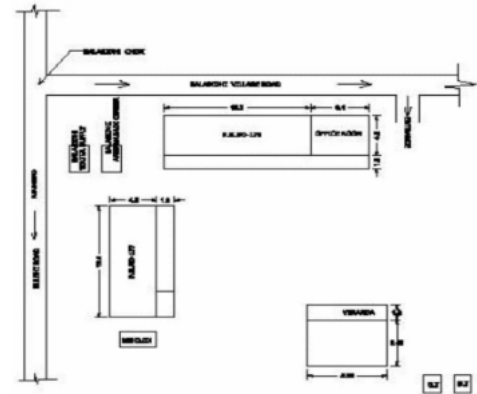

নিৰ্বাচক পঞ্জীয়ন বিষয়াৰ স্বাক্ষৰ

Nazri Naksha

Google Map View

Polling Station Building Front View

ভোটগ্ৰহন কেন্দ্ৰৰ সন্মুখৰ দৃশ্য

Cad View

Key MAP View

1 নাম : শংকৰ নাথ পিতাৰ নাম: চন্দ্ৰধৰ নাথ ঘৰ নং : 0 বয়স : 24 লিঙ্গ : পুৰুষ	FRH1251396 ফটো উপলব্ধ	2 নাম : পৰ্বে বড়ো স্বামীৰ নাম: লক্ষেশ্বৰ বড়ো ঘৰ নং : 1 বয়স : 81 লিঙ্গ : মহিলা	FRH1554592 ফটো উপলব্ধ	3 নাম : সৰস্বতী মালী স্বামীৰ নাম: বাৰ্জেন ঘৰ নং : 1 বয়স : 65 লিঙ্গ : মহিলা	MPU0050781 ফটো উপলব্ধ
4 নাম : অমিয় কলিতা স্বামীৰ নাম: বলেন কলিতা ঘৰ নং : 1 বয়স : 64 লিঙ্গ : মহিলা	FRH1554570 ফটো উপলব্ধ	5 নাম : মাধব মালী পিতাৰ নাম: কছাৰী মালী ঘৰ নং : 1 বয়স : 59 লিঙ্গ : পুৰুষ	FRH1554650 ফটো উপলব্ধ	6 নাম : সুভাষ হীৰা পিতাৰ নাম: বানেশ্বৰ হীৰা ঘৰ নং : 1 বয়স : 57 লিঙ্গ : পুৰুষ	FRH1554707 ফটো উপলব্ধ
7 নাম : ধীৰেশ্বৰ মালী পিতাৰ নাম: গুৰুেশ্বৰ মালী ঘৰ নং : 1 বয়স : 51 লিঙ্গ : পুৰুষ	FRH1554683 ফটো উপলব্ধ	8 নাম : চন্দ্ৰলতা মালী স্বামীৰ নাম: মাধব মালী ঘৰ নং : 1 বয়স : 49 লিঙ্গ : মহিলা	FRH1554672 ফটো উপলব্ধ	9 নাম : প্ৰসন্ন কলিতা পিতাৰ নাম: গমলু কলিতা ঘৰ নং : 1 বয়স : 47 লিঙ্গ : পুৰুষ	FRH1554581 ফটো উপলব্ধ
10 নাম : অলকা হীৰা স্বামীৰ নাম: সুভাষ হীৰা ঘৰ নং : 1 বয়স : 45 লিঙ্গ : মহিলা	FRH1554718 ফটো উপলব্ধ	11 নাম : স্কীৰো বড়ো স্বামীৰ নাম: বুদ্ৰ বড়ো ঘৰ নং : 1 বয়স : 44 লিঙ্গ : মহিলা	FRH1554605 ফটো উপলব্ধ	12 নাম : হেমন্ত বড়ো পিতাৰ নাম: লক্ষেশ্বৰ বড়ো ঘৰ নং : 1 বয়স : 43 লিঙ্গ : পুৰুষ	FRH1554638 ফটো উপলব্ধ
S2 13 নাম : গীতাজলি কলিতা পিতাৰ নাম: খগেন চন্দ্ৰ কলিতা ঘৰ নং : 1 বয়স : 42 লিঙ্গ : মহিলা	FRH0464594 ফটো উপলব্ধ	E 14 নাম : নজিতা বড়ো স্বামীৰ নাম: সমুদ্ৰ বড়ো ঘৰ নং : 1 বয়স : 41 লিঙ্গ : মহিলা	FRH1554627 ফটো উপলব্ধ	E 15 নাম : গোকুল বড়ো পিতাৰ নাম: লক্ষেশ্বৰ বড়ো ঘৰ নং : 1 বয়স : 39 লিঙ্গ : পুৰুষ	FRH1554649 ফটো উপলব্ধ
16 নাম : ধৰ্মেশ্বৰ মালী পিতাৰ নাম: গুৰুেশ্বৰ মালী ঘৰ নং : 1 বয়স : 39 লিঙ্গ : পুৰুষ	FRH1554694 ফটো উপলব্ধ	17 নাম : গুৰু চৰণ মালী পিতাৰ নাম: বাৰ্জেন মালী ঘৰ নং : 1 বয়স : 39 লিঙ্গ : পুৰুষ	FRH0592733 ফটো উপলব্ধ	18 নাম : ভান কলিতা স্বামীৰ নাম: প্ৰাসন্ন কলিতা ঘৰ নং : 1 বয়স : 38 লিঙ্গ : মহিলা	FRH1564461 ফটো উপলব্ধ
19 নাম : বোলোৰাম ৰায় পিতাৰ নাম: সুনীলা ৰায় ঘৰ নং : 1 বয়স : 37 লিঙ্গ : পুৰুষ	FRH1564472 ফটো উপলব্ধ	20 নাম : মনোজ মালী পিতাৰ নাম: বাৰ্জেন ঘৰ নং : 1 বয়স : 37 লিঙ্গ : পুৰুষ	MPU0050872 ফটো উপলব্ধ	21 নাম : জনমনি মালী স্বামীৰ নাম: মনোজ মালী ঘৰ নং : 1 বয়স : 36 লিঙ্গ : মহিলা	MPU0050757 ফটো উপলব্ধ
22 নাম : মুকুল কলিতা পিতাৰ নাম: বলেন চন্দ্ৰ কলিতা ঘৰ নং : 1 বয়স : 35 লিঙ্গ : পুৰুষ	FRH1554730 ফটো উপলব্ধ	23 নাম : ৰূপালী কলিতা স্বামীৰ নাম: ৰঞ্জয় কলিতা ঘৰ নং : 1 বয়স : 33 লিঙ্গ : মহিলা	FRH0457481 ফটো উপলব্ধ	24 নাম : ববিতা ৰায় পিতাৰ নাম: সুনীলা ৰায় ঘৰ নং : 1 বয়স : 32 লিঙ্গ : মহিলা	FRH1564483 ফটো উপলব্ধ
25 নাম : ধৰিত্ৰী কলিতা পিতাৰ নাম: বলেন কলিতা ঘৰ নং : 1 বয়স : 31 লিঙ্গ : মহিলা	FRH0001016 ফটো উপলব্ধ	26 নাম : অৰ্চনা কলিতা স্বামীৰ নাম: তপন কলিতা ঘৰ নং : 1 বয়স : 30 লিঙ্গ : মহিলা	MPU0013540 ফটো উপলব্ধ	27 নাম : কমল হীৰা পিতাৰ নাম: সুভাষ হীৰা ঘৰ নং : 1 বয়স : 29 লিঙ্গ : পুৰুষ	FRH0001388 ফটো উপলব্ধ
28 নাম : ভান প্ৰিয়া ৰায় স্বামীৰ নাম: বোলোৰাম ৰায় ঘৰ নং : 1 বয়স : 28 লিঙ্গ : মহিলা	FRH0596403 ফটো উপলব্ধ	29 নাম : মৃদল হীৰা পিতাৰ নাম: সুভাষ হীৰা ঘৰ নং : 1 বয়স : 27 লিঙ্গ : পুৰুষ	FRH0526871 ফটো উপলব্ধ	30 নাম : চুমি দাস পিতাৰ নাম: সূৰ্য্য দাস ঘৰ নং : 1 বয়স : 26 লিঙ্গ : মহিলা	FRH0497206 ফটো উপলব্ধ