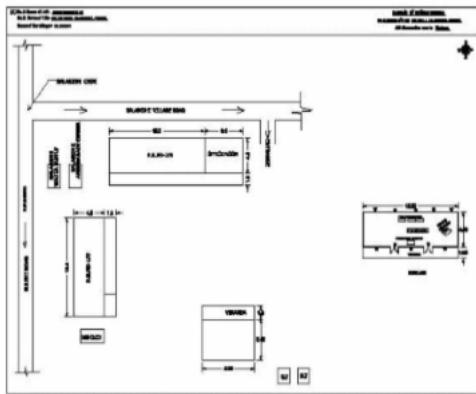

নিৰ্বাচক পঞ্জীয়ন বিষয়াৰ স্বাক্ষৰ

Nazri Naksha

Google Map View

Polling Station Building Front View

ভোটগ্ৰহন কেন্দ্ৰৰ সন্মুখৰ দৃশ্য

Cad View

Key MAP View

1 নাম : শংকৰ নাথ পিতাৰ নাম: চন্দ্ৰধৰ নাথ ঘৰ নং : 0 বয়স : 24 লিঙ্গ : পুৰুষ	FRH1251396 ফটো উপলব্ধ	2 নাম : পৰ্বে বড়ো স্বামীৰ নাম: লক্ষেশ্বৰ বড়ো ঘৰ নং : 1 বয়স : 81 লিঙ্গ : মহিলা	FRH1554592 ফটো উপলব্ধ	3 নাম : সৰস্বতী মালী স্বামীৰ নাম: বাৰ্জেন ঘৰ নং : 1 বয়স : 65 লিঙ্গ : মহিলা	MPU0050781 ফটো উপলব্ধ
4 নাম : অমিয় কলিতা স্বামীৰ নাম: বলেন কলিতা ঘৰ নং : 1 বয়স : 64 লিঙ্গ : মহিলা	FRH1554570 ফটো উপলব্ধ	5 নাম : মাধব মালী পিতাৰ নাম: কছাৰী মালী ঘৰ নং : 1 বয়স : 59 লিঙ্গ : পুৰুষ	FRH1554650 ফটো উপলব্ধ	6 নাম : সুভাষ হীৰা পিতাৰ নাম: বানেশ্বৰ হীৰা ঘৰ নং : 1 বয়স : 57 লিঙ্গ : পুৰুষ	FRH1554707 ফটো উপলব্ধ
7 নাম : ধীৰেশ্বৰ মালী পিতাৰ নাম: গুৰুেশ্বৰ মালী ঘৰ নং : 1 বয়স : 51 লিঙ্গ : পুৰুষ	FRH1554683 ফটো উপলব্ধ	8 নাম : চন্দ্ৰলতা মালী স্বামীৰ নাম: মাধব মালী ঘৰ নং : 1 বয়স : 49 লিঙ্গ : মহিলা	FRH1554672 ফটো উপলব্ধ	9 নাম : প্ৰসন্ন কলিতা পিতাৰ নাম: গমলু কলিতা ঘৰ নং : 1 বয়স : 47 লিঙ্গ : পুৰুষ	FRH1554581 ফটো উপলব্ধ
10 নাম : অলকা হীৰা স্বামীৰ নাম: সুভাষ হীৰা ঘৰ নং : 1 বয়স : 45 লিঙ্গ : মহিলা	FRH1554718 ফটো উপলব্ধ	11 নাম : স্কীৰো বড়ো স্বামীৰ নাম: বুদ্ৰ বড়ো ঘৰ নং : 1 বয়স : 44 লিঙ্গ : মহিলা	FRH1554605 ফটো উপলব্ধ	12 নাম : হেমন্ত বড়ো পিতাৰ নাম: লক্ষেশ্বৰ বড়ো ঘৰ নং : 1 বয়স : 43 লিঙ্গ : পুৰুষ	FRH1554638 ফটো উপলব্ধ
S2 13 নাম : গীতাজলি কলিতা পিতাৰ নাম: খগেন চন্দ্ৰ কলিতা ঘৰ নং : 1 বয়স : 42 লিঙ্গ : মহিলা	FRH0464594 ফটো উপলব্ধ	E 14 নাম : নজিতা বড়ো স্বামীৰ নাম: সমুদ্ৰ বড়ো ঘৰ নং : 1 বয়স : 41 লিঙ্গ : মহিলা	FRH1554627 ফটো উপলব্ধ	E 15 নাম : গোকুল বড়ো পিতাৰ নাম: লক্ষেশ্বৰ বড়ো ঘৰ নং : 1 বয়স : 39 লিঙ্গ : পুৰুষ	FRH1554649 ফটো উপলব্ধ
16 নাম : ধৰ্মেশ্বৰ মালী পিতাৰ নাম: গুৰুেশ্বৰ মালী ঘৰ নং : 1 বয়স : 39 লিঙ্গ : পুৰুষ	FRH1554694 ফটো উপলব্ধ	17 নাম : গুৰু চৰণ মালী পিতাৰ নাম: বাৰ্জেন মালী ঘৰ নং : 1 বয়স : 39 লিঙ্গ : পুৰুষ	FRH0592733 ফটো উপলব্ধ	18 নাম : ভান কলিতা স্বামীৰ নাম: প্ৰাসন্ন কলিতা ঘৰ নং : 1 বয়স : 38 লিঙ্গ : মহিলা	FRH1564461 ফটো উপলব্ধ
19 নাম : বোলোৰাম ৰায় পিতাৰ নাম: সুনীলা ৰায় ঘৰ নং : 1 বয়স : 37 লিঙ্গ : পুৰুষ	FRH1564472 ফটো উপলব্ধ	20 নাম : মনোজ মালী পিতাৰ নাম: বাৰ্জেন ঘৰ নং : 1 বয়স : 37 লিঙ্গ : পুৰুষ	MPU0050872 ফটো উপলব্ধ	21 নাম : জনমনি মালী স্বামীৰ নাম: মনোজ মালী ঘৰ নং : 1 বয়স : 36 লিঙ্গ : মহিলা	MPU0050757 ফটো উপলব্ধ
22 নাম : মুকুল কলিতা পিতাৰ নাম: বলেন চন্দ্ৰ কলিতা ঘৰ নং : 1 বয়স : 35 লিঙ্গ : পুৰুষ	FRH1554730 ফটো উপলব্ধ	23 নাম : ৰূপালী কলিতা স্বামীৰ নাম: ৰঞ্জয় কলিতা ঘৰ নং : 1 বয়স : 33 লিঙ্গ : মহিলা	FRH0457481 ফটো উপলব্ধ	24 নাম : ববিতা ৰায় পিতাৰ নাম: সুনীলা ৰায় ঘৰ নং : 1 বয়স : 32 লিঙ্গ : মহিলা	FRH1564483 ফটো উপলব্ধ
25 নাম : ধৰিত্ৰী কলিতা পিতাৰ নাম: বলেন কলিতা ঘৰ নং : 1 বয়স : 31 লিঙ্গ : মহিলা	FRH0001016 ফটো উপলব্ধ	26 নাম : অৰ্চনা কলিতা স্বামীৰ নাম: তপন কলিতা ঘৰ নং : 1 বয়স : 30 লিঙ্গ : মহিলা	MPU0013540 ফটো উপলব্ধ	27 নাম : কমল হীৰা পিতাৰ নাম: সুভাষ হীৰা ঘৰ নং : 1 বয়স : 29 লিঙ্গ : পুৰুষ	FRH0001388 ফটো উপলব্ধ
28 নাম : ভান প্ৰিয়া ৰায় স্বামীৰ নাম: বোলোৰাম ৰায় ঘৰ নং : 1 বয়স : 28 লিঙ্গ : মহিলা	FRH0596403 ফটো উপলব্ধ	29 নাম : মৃদল হীৰা পিতাৰ নাম: সুভাষ হীৰা ঘৰ নং : 1 বয়স : 27 লিঙ্গ : পুৰুষ	FRH0526871 ফটো উপলব্ধ	30 নাম : চুমি দাস পিতাৰ নাম: সূৰ্য্য দাস ঘৰ নং : 1 বয়স : 26 লিঙ্গ : মহিলা	FRH0497206 ফটো উপলব্ধ