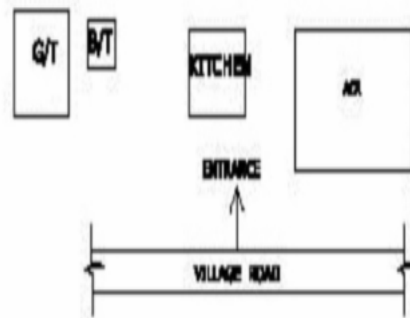

নিৰ্বাচক পঞ্জীয়ন বিষয়াৰ স্বাক্ষৰ

Nazri Naksha

Google Map View

Polling Station Building Front View

ভোটগ্ৰহন কেন্দ্ৰৰ সন্মুখৰ দৃশ্য

Cad View

Key MAP View

1 নাম : কমলা মণ্ডল স্বামীৰ নাম: গুৰুদাস মণ্ডল ঘৰ নং : 1 বয়স : 74 লিঙ্গ : মহিলা	FSS2934567 ফটো উপলব্ধ	2 নাম : আৰান মণ্ডল পিতাৰ নাম: গুৰুদাস মণ্ডল ঘৰ নং : 1 বয়স : 45 লিঙ্গ : পুৰুষ	FSS2934578 ফটো উপলব্ধ	3 নাম : মধু মন্দল স্বামীৰ নাম: আৰান মন্দল ঘৰ নং : 1 বয়স : 33 লিঙ্গ : মহিলা	FSS2940956 ফটো উপলব্ধ
4 নাম : বিক্রম মণ্ডল পিতাৰ নাম: আৰান মণ্ডল ঘৰ নং : 01 বয়স : 19 লিঙ্গ : পুৰুষ	MPU0129114 ফটো উপলব্ধ	5 নাম : পলান মণ্ডল পিতাৰ নাম: হৰিদাস মণ্ডল ঘৰ নং : 9 বয়স : 60 লিঙ্গ : পুৰুষ	FSS2934589 ফটো উপলব্ধ	6 নাম : লব মণ্ডল পিতাৰ নাম: পলান মণ্ডল ঘৰ নং : 9 বয়স : 33 লিঙ্গ : পুৰুষ	FSS2934603 ফটো উপলব্ধ
7 নাম : দেব মণ্ডল পিতাৰ নাম: পলান মণ্ডল ঘৰ নং : 9 বয়স : 26 লিঙ্গ : পুৰুষ	FSS0373316 ফটো উপলব্ধ	8 নাম : বিলাসী মণ্ডল স্বামীৰ নাম: লব মণ্ডল ঘৰ নং : 9 বয়স : 25 লিঙ্গ : মহিলা	FSS0471375 ফটো উপলব্ধ	9 নাম : ৰাজীৱ সৰকাৰ অন্যান্য: ছানারাম সৰকাৰ ঘৰ নং : 3 কু বয়স : 37 লিঙ্গ : পুৰুষ	MPU0120857 ফটো উপলব্ধ
10 নাম : মমতা মণ্ডল স্বামীৰ নাম: ৰাজীৱ সৰকাৰ ঘৰ নং : 3 কু বয়স : 32 লিঙ্গ : মহিলা	MPU0128082 ফটো উপলব্ধ	11 নাম : ভানুমতী মণ্ডল স্বামীৰ নাম: ৰাখাল দাস মণ্ডল ঘৰ নং : 8 বয়স : 79 লিঙ্গ : মহিলা	FSS2934614 ফটো উপলব্ধ	12 নাম : চৰন মণ্ডল পিতাৰ নাম: ৰাখাল দাস মণ্ডল ঘৰ নং : 8 বয়স : 56 লিঙ্গ : পুৰুষ	FSS2934625 ফটো উপলব্ধ
13 নাম : জুন মণ্ডল স্বামীৰ নাম: চৰন মণ্ডল ঘৰ নং : 8 বয়স : 47 লিঙ্গ : মহিলা	FSS2934636 ফটো উপলব্ধ	14 নাম : পাৰ্বতী মণ্ডল পিতাৰ নাম: ৰাখালদাস মণ্ডল ঘৰ নং : 8 বয়স : 46 লিঙ্গ : মহিলা	FSS2934647 ফটো উপলব্ধ	15 নাম : গৌৰাঙ্গ মণ্ডল পিতাৰ নাম: শ্ৰীচৰন মণ্ডল ঘৰ নং : 8 বয়স : 26 লিঙ্গ : পুৰুষ	FSS0364554 ফটো উপলব্ধ
16 নাম : লিটন মণ্ডল পিতাৰ নাম: চৰন মণ্ডল ঘৰ নং : 4 বয়স : 20 লিঙ্গ : পুৰুষ	MPU0001867 ফটো উপলব্ধ	17 নাম : ললিতা মণ্ডল স্বামীৰ নাম: যতীন মণ্ডল ঘৰ নং : 6 বয়স : 83 লিঙ্গ : মহিলা	FSS2934669 ফটো উপলব্ধ	18 নাম : বাবুলাল মণ্ডল পিতাৰ নাম: যতীন মণ্ডল ঘৰ নং : 6 বয়স : 61 লিঙ্গ : পুৰুষ	FSS2934670 ফটো উপলব্ধ
19 নাম : ভবেন্দ্র মণ্ডল পিতাৰ নাম: যতীন মণ্ডল ঘৰ নং : 6 বয়স : 40 লিঙ্গ : পুৰুষ	FSS2934692 ফটো উপলব্ধ	20 নাম : কম্পনা মণ্ডল স্বামীৰ নাম: ভবেন্দ্র মণ্ডল ঘৰ নং : 6 বয়স : 39 লিঙ্গ : মহিলা	FSS0109553 ফটো উপলব্ধ	21 নাম : গনেশ মণ্ডল পিতাৰ নাম: বাবুলাল মণ্ডল ঘৰ নং : 6 বয়স : 21 লিঙ্গ : পুৰুষ	MPU0001768 ফটো উপলব্ধ
22 নাম : অশ্বকান্ত মণ্ডল পিতাৰ নাম: ঠাকুৰদাস মণ্ডল ঘৰ নং : 9 বয়স : 61 লিঙ্গ : পুৰুষ	FSS2934705 ফটো উপলব্ধ	23 নাম : বুদ্ধেশ্বৰ ৰায় পিতাৰ নাম: মঙ্গল ৰায় ঘৰ নং : 9 কু বয়স : 44 লিঙ্গ : পুৰুষ	FSS0104307 ফটো উপলব্ধ	24 নাম : কাঞ্চন ৰায় স্বামীৰ নাম: বুদ্ধেশ্বৰ ৰায় ঘৰ নং : 9 কু বয়স : 39 লিঙ্গ : মহিলা	FSS0104406 ফটো উপলব্ধ
25 নাম : পূৰ্ণিমা ৰয় পিতাৰ নাম: বুদ্ধেশ্বৰ ৰয় ঘৰ নং : 7 কু বয়স : 23 লিঙ্গ : মহিলা	FSS0292789 ফটো উপলব্ধ	26 নাম : সংগীতা ৰয় পিতাৰ নাম: বুদ্ধেশ্বৰ ৰয় ঘৰ নং : 7 কু বয়স : 20 লিঙ্গ : মহিলা	MPU0079046 ফটো উপলব্ধ	27 নাম : ৰত্নেশ্বৰ মণ্ডল পিতাৰ নাম: ঠাকুৰদাস মণ্ডল ঘৰ নং : 8 কু বয়স : 48 লিঙ্গ : পুৰুষ	FSS2934750 ফটো উপলব্ধ
28 নাম : মিনতি মন্দল স্বামীৰ নাম: ৰত্নেশ্বৰ মন্দল ঘৰ নং : 8 কু বয়স : 46 লিঙ্গ : মহিলা	FSS2940854 ফটো উপলব্ধ	29 নাম : শুকলাল মণ্ডল পিতাৰ নাম: বাসী মণ্ডল ঘৰ নং : 9 বয়স : 83 লিঙ্গ : পুৰুষ	FSS2934761 ফটো উপলব্ধ	30 নাম : জয়তাৰা মণ্ডল স্বামীৰ নাম: শুকলাল মণ্ডল ঘৰ নং : 9 বয়স : 70 লিঙ্গ : মহিলা	FSS2934772 ফটো উপলব্ধ