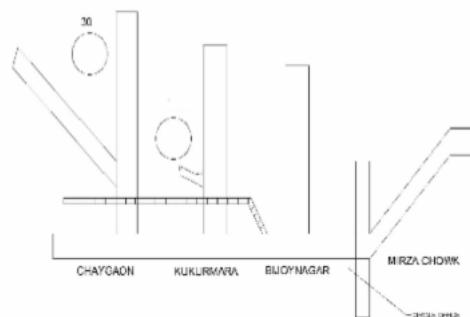

Nazri Naksha