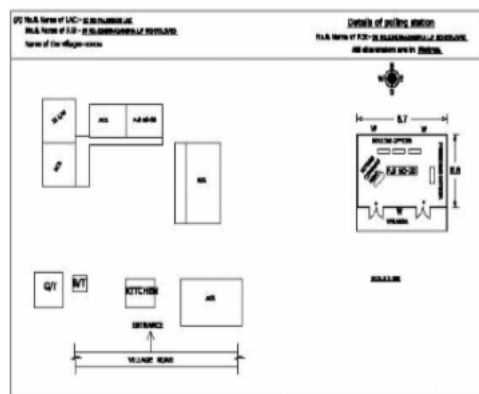

নিৰ্বাচক পঞ্জীয়ন বিষয়াৰ স্বাক্ষৰ

Nazri Naksha

Google Map View

Polling Station Building Front View

ভোটগ্ৰহন কেন্দ্ৰৰ সন্মুখৰ দৃশ্য

Cad View

Key MAP View

1 নাম : কমলা মণ্ডল স্বামীৰ নাম: গুৰুদাস মণ্ডল ঘৰ নং : 1 বয়স : 74 লিঙ্গ : মহিলা	FSS2934567 ফটো উপলব্ধ	2 নাম : আৰান মণ্ডল পিতাৰ নাম: গুৰুদাস মণ্ডল ঘৰ নং : 1 বয়স : 45 লিঙ্গ : পুৰুষ	FSS2934578 ফটো উপলব্ধ	3 নাম : মধু মন্দল স্বামীৰ নাম: আৰান মন্দল ঘৰ নং : 1 বয়স : 33 লিঙ্গ : মহিলা	FSS2940956 ফটো উপলব্ধ
4 নাম : বিক্রম মণ্ডল পিতাৰ নাম: আৰান মণ্ডল ঘৰ নং : 01 বয়স : 19 লিঙ্গ : পুৰুষ	MPU0129114 ফটো উপলব্ধ	5 নাম : পলান মণ্ডল পিতাৰ নাম: হৰিদাস মণ্ডল ঘৰ নং : 9 বয়স : 60 লিঙ্গ : পুৰুষ	FSS2934589 ফটো উপলব্ধ	6 নাম : লব মণ্ডল পিতাৰ নাম: পলান মণ্ডল ঘৰ নং : 9 বয়স : 33 লিঙ্গ : পুৰুষ	FSS2934603 ফটো উপলব্ধ
7 নাম : দেব মণ্ডল পিতাৰ নাম: পলান মণ্ডল ঘৰ নং : 9 বয়স : 26 লিঙ্গ : পুৰুষ	FSS0373316 ফটো উপলব্ধ	8 নাম : বিলাসী মণ্ডল স্বামীৰ নাম: লব মণ্ডল ঘৰ নং : 9 বয়স : 25 লিঙ্গ : মহিলা	FSS0471375 ফটো উপলব্ধ	9 নাম : ৰাজীৱ সৰকাৰ অন্যান্য: ছানারাম সৰকাৰ ঘৰ নং : 3 কু বয়স : 37 লিঙ্গ : পুৰুষ	MPU0120857 ফটো উপলব্ধ
10 নাম : মমতা মণ্ডল স্বামীৰ নাম: ৰাজীৱ সৰকাৰ ঘৰ নং : 3 কু বয়স : 32 লিঙ্গ : মহিলা	MPU0128082 ফটো উপলব্ধ	11 নাম : ভানুমতী মণ্ডল স্বামীৰ নাম: ৰাখাল দাস মণ্ডল ঘৰ নং : 8 বয়স : 79 লিঙ্গ : মহিলা	FSS2934614 ফটো উপলব্ধ	12 নাম : চৰন মণ্ডল পিতাৰ নাম: ৰাখাল দাস মণ্ডল ঘৰ নং : 8 বয়স : 56 লিঙ্গ : পুৰুষ	FSS2934625 ফটো উপলব্ধ
13 নাম : জুন মণ্ডল স্বামীৰ নাম: চৰন মণ্ডল ঘৰ নং : 8 বয়স : 47 লিঙ্গ : মহিলা	FSS2934636 ফটো উপলব্ধ	14 নাম : পাৰ্বতী মণ্ডল পিতাৰ নাম: ৰাখালদাস মণ্ডল ঘৰ নং : 8 বয়স : 46 লিঙ্গ : মহিলা	FSS2934647 ফটো উপলব্ধ	15 নাম : গৌৰাঙ্গ মণ্ডল পিতাৰ নাম: শ্ৰীচৰন মণ্ডল ঘৰ নং : 8 বয়স : 26 লিঙ্গ : পুৰুষ	FSS0364554 ফটো উপলব্ধ
16 নাম : লিটন মণ্ডল পিতাৰ নাম: চৰন মণ্ডল ঘৰ নং : 4 বয়স : 20 লিঙ্গ : পুৰুষ	MPU0001867 ফটো উপলব্ধ	17 নাম : ললিতা মণ্ডল স্বামীৰ নাম: যতীন মণ্ডল ঘৰ নং : 6 বয়স : 83 লিঙ্গ : মহিলা	FSS2934669 ফটো উপলব্ধ	18 নাম : বাবুলাল মণ্ডল পিতাৰ নাম: যতীন মণ্ডল ঘৰ নং : 6 বয়স : 61 লিঙ্গ : পুৰুষ	FSS2934670 ফটো উপলব্ধ
19 নাম : ভবেন্দ্র মণ্ডল পিতাৰ নাম: যতীন মণ্ডল ঘৰ নং : 6 বয়স : 40 লিঙ্গ : পুৰুষ	FSS2934692 ফটো উপলব্ধ	20 নাম : কম্পনা মণ্ডল স্বামীৰ নাম: ভবেন্দ্র মণ্ডল ঘৰ নং : 6 বয়স : 39 লিঙ্গ : মহিলা	FSS0109553 ফটো উপলব্ধ	21 নাম : গনেশ মণ্ডল পিতাৰ নাম: বাবুলাল মণ্ডল ঘৰ নং : 6 বয়স : 21 লিঙ্গ : পুৰুষ	MPU0001768 ফটো উপলব্ধ
22 নাম : অশ্বকান্ত মণ্ডল পিতাৰ নাম: ঠাকুৰদাস মণ্ডল ঘৰ নং : 9 বয়স : 61 লিঙ্গ : পুৰুষ	FSS2934705 ফটো উপলব্ধ	23 নাম : বুদ্ধেশ্বৰ ৰায় পিতাৰ নাম: মঙ্গল ৰায় ঘৰ নং : 9 কু বয়স : 44 লিঙ্গ : পুৰুষ	FSS0104307 ফটো উপলব্ধ	24 নাম : কাঞ্চন ৰায় স্বামীৰ নাম: বুদ্ধেশ্বৰ ৰায় ঘৰ নং : 9 কু বয়স : 39 লিঙ্গ : মহিলা	FSS0104406 ফটো উপলব্ধ
25 নাম : পূৰ্ণিমা ৰয় পিতাৰ নাম: বুদ্ধেশ্বৰ ৰয় ঘৰ নং : 7 কু বয়স : 23 লিঙ্গ : মহিলা	FSS0292789 ফটো উপলব্ধ	26 নাম : সংগীতা ৰয় পিতাৰ নাম: বুদ্ধেশ্বৰ ৰয় ঘৰ নং : 7 কু বয়স : 20 লিঙ্গ : মহিলা	MPU0079046 ফটো উপলব্ধ	27 নাম : ৰত্নেশ্বৰ মণ্ডল পিতাৰ নাম: ঠাকুৰদাস মণ্ডল ঘৰ নং : 8 কু বয়স : 48 লিঙ্গ : পুৰুষ	FSS2934750 ফটো উপলব্ধ
28 নাম : মিনতি মন্দল স্বামীৰ নাম: ৰত্নেশ্বৰ মন্দল ঘৰ নং : 8 কু বয়স : 46 লিঙ্গ : মহিলা	FSS2940854 ফটো উপলব্ধ	29 নাম : শুকলাল মণ্ডল পিতাৰ নাম: বাসী মণ্ডল ঘৰ নং : 9 বয়স : 83 লিঙ্গ : পুৰুষ	FSS2934761 ফটো উপলব্ধ	30 নাম : জয়তাৰা মণ্ডল স্বামীৰ নাম: শুকলাল মণ্ডল ঘৰ নং : 9 বয়স : 70 লিঙ্গ : মহিলা	FSS2934772 ফটো উপলব্ধ