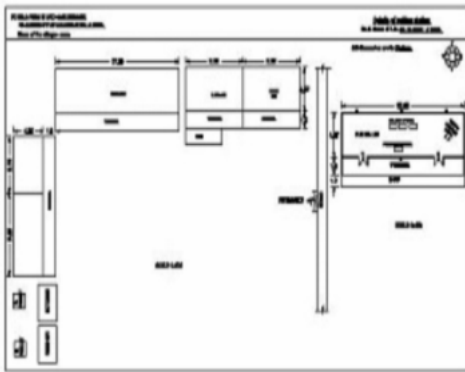

নিৰ্বাচক পঞ্জীয়ন বিষয়াৰ স্বাক্ষৰ

Nazri Naksha

Google Map View

Polling Station Building Front View

ভোটগ্ৰহন কেন্দ্ৰৰ সন্মুখৰ দৃশ্য

Cad View

Key MAP View

1 নাম : দিপাংকৰ ঠাকুৰীয়া পিতাৰ নাম: পৰীক্ষিত ঠাকুৰীয়া ঘৰ নং : 0 বয়স : 23 লিঙ্গ : পুৰুষ	MPU0039586 ফটো উপলব্ধ	2 নাম : গোলাপ ৰাভা পিতাৰ নাম: হেমকান্ত ৰাভা ঘৰ নং : 1 বয়স : 41 লিঙ্গ : পুৰুষ	FRH1604564 ফটো উপলব্ধ	3 নাম : মনিকা ৰাভা স্বামীৰ নাম: গোলাপ ৰাভা ঘৰ নং : 1 বয়স : 39 লিঙ্গ : মহিলা	FRH1604575 ফটো উপলব্ধ
4 নাম : মানসী ৰাভা পিতাৰ নাম: গোলাপ ৰাভা ঘৰ নং : 1 বয়স : 21 লিঙ্গ : মহিলা	MPU0021071 ফটো উপলব্ধ	5 নাম : লাকি ৰাভা পিতাৰ নাম: গোলাপ ৰাভা ঘৰ নং : 1 বয়স : 19 লিঙ্গ : পুৰুষ	MPU0134395 ফটো উপলব্ধ	6 নাম : দিলীপ ৰাভা পিতাৰ নাম: সুৰেন ৰাভা ঘৰ নং : 2 বয়স : 46 লিঙ্গ : পুৰুষ	FRH1604597 ফটো উপলব্ধ
7 নাম : আটকী ৰাভা স্বামীৰ নাম: দিলীপ ৰাভা ঘৰ নং : 2 বয়স : 43 লিঙ্গ : মহিলা	FRH1604600 ফটো উপলব্ধ	8 নাম : মিন ৰাভা স্বামীৰ নাম: দিলীপ ৰাভা ঘৰ নং : 2 বয়স : 31 লিঙ্গ : মহিলা	FRH2001618 ফটো উপলব্ধ	9 নাম : অজয় ৰাভা পিতাৰ নাম: দিলীপ ৰাভা ঘৰ নং : 2 বয়স : 28 লিঙ্গ : পুৰুষ	FRH0601989 ফটো উপলব্ধ
10 নাম : অমৰ ৰাভা পিতাৰ নাম: দিলীপ ৰাভা ঘৰ নং : 2 বয়স : 26 লিঙ্গ : পুৰুষ	FRH0602011 ফটো উপলব্ধ	11 নাম : বিশ্বজিতা ৰাভা স্বামীৰ নাম: অজয় ৰাভা ঘৰ নং : 2 বয়স : 26 লিঙ্গ : মহিলা	MPU0134189 ফটো উপলব্ধ	12 নাম : বিশ্বজিতা ৰাভা স্বামীৰ নাম: অজয় ৰাভা ঘৰ নং : 2 বয়স : 26 লিঙ্গ : মহিলা	MPU0134288 ফটো উপলব্ধ
13 নাম : বাসন্তী ৰাভা স্বামীৰ নাম: ধনেশ্বৰ ৰাভা ঘৰ নং : 3 বয়স : 44 লিঙ্গ : মহিলা	FRH1604655 ফটো উপলব্ধ	14 নাম : দেৱজীৎ ৰাভা পিতাৰ নাম: ধনেশ্বৰ ৰাভা ঘৰ নং : 3 বয়স : 25 লিঙ্গ : পুৰুষ	FRH0603498 ফটো উপলব্ধ	15 নাম : দিগন্ত ৰাভা পিতাৰ নাম: হৰেন ৰাভা ঘৰ নং : 8 বয়স : 37 লিঙ্গ : পুৰুষ	FRH1604688 ফটো উপলব্ধ
16 নাম : ৰঞ্জিতা ৰাভা স্বামীৰ নাম: দিগন্ত ৰাভা ঘৰ নং : 8 বয়স : 35 লিঙ্গ : মহিলা	FRH2018328 ফটো উপলব্ধ	17 নাম : বিনীতা দাস পিতাৰ নাম: যোগেন দাস ঘৰ নং : 8 বয়স : 24 লিঙ্গ : মহিলা	FRH1473966 ফটো উপলব্ধ	18 নাম : মানব দাস পিতাৰ নাম: যোগেন দাস ঘৰ নং : 4 বয়স : 21 লিঙ্গ : পুৰুষ	MPU0103531 ফটো উপলব্ধ
19 নাম : মাখন দাস পিতাৰ নাম: লক্ষ্মীৰাম দাস ঘৰ নং : 5 বয়স : 59 লিঙ্গ : পুৰুষ	FRH1604724 ফটো উপলব্ধ	20 নাম : মামনি দাস স্বামীৰ নাম: মাখন দাস ঘৰ নং : 5 বয়স : 53 লিঙ্গ : মহিলা	FRH1604735 ফটো উপলব্ধ	21 নাম : মঞ্জু দাস স্বামীৰ নাম: হৰেন দাস ঘৰ নং : 5 বয়স : 53 লিঙ্গ : মহিলা	FRH1604702 ফটো উপলব্ধ
22 নাম : প্ৰিয়ংকা দাস মাতৃৰ নাম: মঞ্জু দাস ঘৰ নং : 5 বয়স : 24 লিঙ্গ : মহিলা	FRH0524777 ফটো উপলব্ধ	23 নাম : প্ৰফুল্ল দাস পিতাৰ নাম: লক্ষ্মীৰাম দাস ঘৰ নং : 5 বয়স : 56 লিঙ্গ : পুৰুষ	FRH1604746 ফটো উপলব্ধ	24 নাম : কৃষ্ণা দাস স্বামীৰ নাম: প্ৰফুল্ল দাস ঘৰ নং : 5 বয়স : 51 লিঙ্গ : মহিলা	FRH1604757 ফটো উপলব্ধ
25 নাম : বিনা দাস স্বামীৰ নাম: ভদ্ৰেশ্বৰ দাস ঘৰ নং : 5 বয়স : 44 লিঙ্গ : মহিলা	FRH1604779 ফটো উপলব্ধ	26 নাম : উষাবাল্লা দাস স্বামীৰ নাম: বাৰেন দাস ঘৰ নং : 6 বয়স : 56 লিঙ্গ : মহিলা	FRH1604791 ফটো উপলব্ধ	27 নাম : খনিদ্র দাস পিতাৰ নাম: বাৰেন দাস ঘৰ নং : 6 বয়স : 37 লিঙ্গ : পুৰুষ	FRH1604804 ফটো উপলব্ধ
28 নাম : হীৰামনি দাস স্বামীৰ নাম: খনিদ্র দাস ঘৰ নং : 6 বয়স : 32 লিঙ্গ : মহিলা	FRH0586446 ফটো উপলব্ধ	29 নাম : নৱ দাস পিতাৰ নাম: বাৰেন দাস ঘৰ নং : 6 বয়স : 27 লিঙ্গ : পুৰুষ	FRH0151696 ফটো উপলব্ধ	30 নাম : জিতুমনি নাথ দাস স্বামীৰ নাম: নৱ দাস ঘৰ নং : 6 বয়স : 26 লিঙ্গ : মহিলা	FRH0277293 ফটো উপলব্ধ