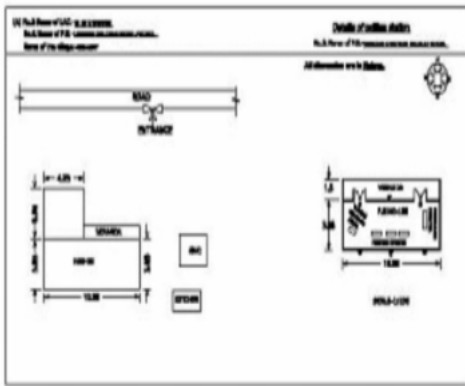

নিৰ্বাচক পঞ্জীয়ন বিষয়াৰ স্বাক্ষৰ

Nazri Naksha

Google Map View

Polling Station Building Front View

ভোটগ্ৰহন কেন্দ্ৰৰ সন্মুখৰ দৃশ্য

Cad View

Key MAP View

1 নাম : মানসী কলিতা স্বামীৰ নাম: বলেন কলিতা ঘৰ নং : 00 বয়স : 28 লিঙ্গ : মহিলা	MPU0025338 ফটো উপলব্ধ	2 নাম : দীনেশ চন্দ্ৰ ৰাভা পিতাৰ নাম: বটলা ৰাভা ঘৰ নং : 1 বয়স : 66 লিঙ্গ : পুৰুষ	FRH1658384 ফটো উপলব্ধ	3 নাম : অম্বেবালা ৰাভা স্বামীৰ নাম: দীনেশ ৰাভা ঘৰ নং : 1 বয়স : 60 লিঙ্গ : মহিলা	FRH1654564 ফটো উপলব্ধ
4 নাম : শুকেশ্বৰ ৰাভা পিতাৰ নাম: বটলা ৰাভা ঘৰ নং : 2 বয়স : 45 লিঙ্গ : পুৰুষ	FRH1654611 ফটো উপলব্ধ	5 নাম : অনিতা ৰাভা পিতাৰ নাম: তাৰিনী ৰাভা ঘৰ নং : 2 বয়স : 38 লিঙ্গ : মহিলা	FRH1655750 ফটো উপলব্ধ	6 নাম : সত্যা ৰাভা পিতাৰ নাম: বটলা ৰাভা ঘৰ নং : 9 বয়স : 64 লিঙ্গ : পুৰুষ	FRH1654622 ফটো উপলব্ধ
E 7 নাম : পতুলী ৰাভা স্বামীৰ নাম: সত্যৰাম ৰাভা ঘৰ নং : 9 বয়স : 59 লিঙ্গ : মহিলা	FRH1654633 ফটো উপলব্ধ	8 নাম : লক্ষী ৰাভা পিতাৰ নাম: সত্যৰাম ৰাভা ঘৰ নং : 9 বয়স : 37 লিঙ্গ : পুৰুষ	FRH1654644 ফটো উপলব্ধ	9 নাম : ৰাণা ৰাভা পিতাৰ নাম: সত্য ৰাম ৰাভা ঘৰ নং : 9 বয়স : 35 লিঙ্গ : পুৰুষ	FRH1654666 ফটো উপলব্ধ
10 নাম : সংগীতা ৰাভা স্বামীৰ নাম: লক্ষী ৰাভা ঘৰ নং : 9 বয়স : 34 লিঙ্গ : মহিলা	FRH1654655 ফটো উপলব্ধ	11 নাম : সোনমা ৰাভা স্বামীৰ নাম: বানা ৰাভা ঘৰ নং : 9 বয়স : 30 লিঙ্গ : মহিলা	FRH1662299 ফটো উপলব্ধ	E 12 নাম : জাকেবালা ৰাভা স্বামীৰ নাম: নৰেন চন্দ্ৰ ৰাভা ঘৰ নং : 8 বয়স : 75 লিঙ্গ : মহিলা	FRH1654688 ফটো উপলব্ধ
E 13 নাম : মোহন চন্দ্ৰ ৰাভা পিতাৰ নাম: ললিত চন্দ্ৰ ৰাভা ঘৰ নং : 8 বয়স : 68 লিঙ্গ : পুৰুষ	FRH1654735 ফটো উপলব্ধ	14 নাম : হেমেন ৰাভা পিতাৰ নাম: নৰেন চন্দ্ৰ ৰাভা ঘৰ নং : 8 বয়স : 60 লিঙ্গ : পুৰুষ	FRH1654699 ফটো উপলব্ধ	15 নাম : লিলা ৰাভা স্বামীৰ নাম: মোহন চন্দ্ৰ ৰাভা ঘৰ নং : 8 বয়স : 58 লিঙ্গ : মহিলা	FRH1654746 ফটো উপলব্ধ
16 নাম : মামনী ৰাভা স্বামীৰ নাম: হেমেন চন্দ্ৰ ৰাভা ঘৰ নং : 8 বয়স : 51 লিঙ্গ : মহিলা	FRH1654702 ফটো উপলব্ধ	17 নাম : কৌশিক ৰাভা পিতাৰ নাম: হেমেন চন্দ্ৰ ৰাভা ঘৰ নং : 8 বয়স : 30 লিঙ্গ : পুৰুষ	FRH0455873 ফটো উপলব্ধ	18 নাম : ধান্দা ৰাভা পিতাৰ নাম: মজু ৰাভা ঘৰ নং : 04 বয়স : 27 লিঙ্গ : মহিলা	FRH0352716 ফটো উপলব্ধ
19 নাম : চুন ৰাভা পিতাৰ নাম: দাকেশ্বৰ ৰাভা ঘৰ নং : 8 বয়স : 22 লিঙ্গ : পুৰুষ	FRH1480383 ফটো উপলব্ধ	20 নাম : কামেশ্বৰ ৰাভা পিতাৰ নাম: নাওমান ৰাভা ঘৰ নং : 5 বয়স : 73 লিঙ্গ : পুৰুষ	FRH1654757 ফটো উপলব্ধ	21 নাম : জোনালী ৰাভা স্বামীৰ নাম: লটিফ ৰাভা ঘৰ নং : 5 বয়স : 47 লিঙ্গ : মহিলা	FRH1654779 ফটো উপলব্ধ
22 নাম : বিৰেন ৰাভা পিতাৰ নাম: কামেশ্বৰ ৰাভা ঘৰ নং : 5 বয়স : 44 লিঙ্গ : পুৰুষ	FRH1654780 ফটো উপলব্ধ	23 নাম : সংগীতা ৰাভা পিতাৰ নাম: বিৰেন ৰাভা ঘৰ নং : 5 বয়স : 34 লিঙ্গ : মহিলা	FRH1662302 ফটো উপলব্ধ	24 নাম : মনিষা কলিতা পিতাৰ নাম: উমেশ কলিতা ঘৰ নং : 5 বয়স : 30 লিঙ্গ : মহিলা	FRH2002735 ফটো উপলব্ধ
25 নাম : সৌৰভ কলিতা পিতাৰ নাম: উনেশ কলিতা ঘৰ নং : 5 বয়স : 29 লিঙ্গ : পুৰুষ	FRH0280404 ফটো উপলব্ধ	26 নাম : প্ৰভাবালা ৰাভা স্বামীৰ নাম: নিবাবন ৰাভা ঘৰ নং : 5A বয়স : 66 লিঙ্গ : মহিলা	FRH1654837 ফটো উপলব্ধ	27 নাম : বিজয় ৰাভা পিতাৰ নাম: নিবাবন ৰাভা ঘৰ নং : 5A বয়স : 50 লিঙ্গ : পুৰুষ	FRH1654848 ফটো উপলব্ধ
28 নাম : ননী ৰাভা স্বামীৰ নাম: বিজয় ৰাভা ঘৰ নং : 5ক বয়স : 33 লিঙ্গ : মহিলা	FRH1662313 ফটো উপলব্ধ	29 নাম : গিৰিজা কলিতা স্বামীৰ নাম: খগেন কলিতা ঘৰ নং : 06 বয়স : 64 লিঙ্গ : মহিলা	MPU0040345 ফটো উপলব্ধ	30 নাম : প্ৰদীপ ৰাভা পিতাৰ নাম: কামেশ্বৰ ৰাভা ঘৰ নং : 6 বয়স : 60 লিঙ্গ : পুৰুষ	FRH1654804 ফটো উপলব্ধ