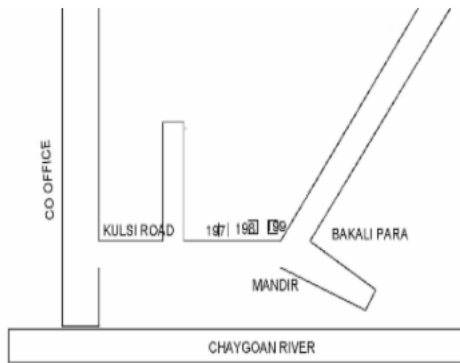

Nazri Naksha