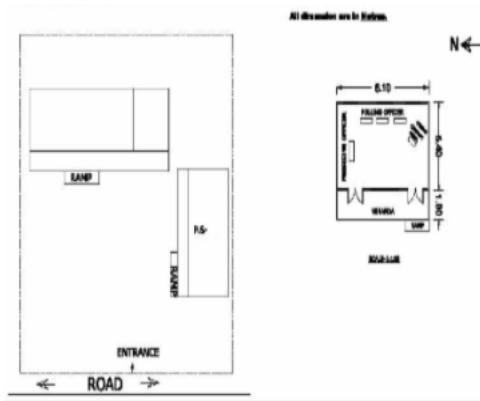

নিৰ্বাচক পঞ্জীয়ন বিষয়াৰ স্বাক্ষৰ

Nazri Naksha

Google Map View

Polling Station Building Front View

ভোটগ্ৰহন কেন্দ্ৰৰ সন্মুখৰ দৃশ্য

Cad View

Key MAP View

1 নাম : কুমুদ দাস পিতাৰ নাম: সাধুবাম দাস ঘৰ নং : 00 বয়স : 49 লিঙ্গ : পুৰুষ	FRH1251990 ফটো উপলব্ধ	2 নাম : বিনা দাস স্বামীৰ নাম: কুমুদ দাস ঘৰ নং : 00 বয়স : 45 লিঙ্গ : মহিলা	FRH1251826 ফটো উপলব্ধ	3 নাম : সোনমনি ৰাভা স্বামীৰ নাম: দিতুল ৰাভা ঘৰ নং : 0 বয়স : 37 লিঙ্গ : মহিলা	FRH1413665 ফটো উপলব্ধ
4 নাম : নিৰ্মালি দাস স্বামীৰ নাম: মন্তু কুমাৰ দাস ঘৰ নং : 00 বয়স : 34 লিঙ্গ : মহিলা	FRH0614719 ফটো উপলব্ধ	5 নাম : ববিতা ৰাভা স্বামীৰ নাম: সঞ্জয় ৰাভা ঘৰ নং : 00 বয়স : 30 লিঙ্গ : মহিলা	FRH0596866 ফটো উপলব্ধ	6 নাম : স্বপ্না দাস পিতাৰ নাম: পবিত্ৰ দাস ঘৰ নং : 00 বয়স : 27 লিঙ্গ : মহিলা	FRH5778832 ফটো উপলব্ধ
7 নাম : ববিতা কলিতা দাস স্বামীৰ নাম: আখিল কলিতা ঘৰ নং : 0 বয়স : 26 লিঙ্গ : মহিলা	FRH0433086 ফটো উপলব্ধ	8 নাম : জেউতী ঠাকুৰীয়া পিতাৰ নাম: লোহিত ঠাকুৰীয়া ঘৰ নং : 00 বয়স : 26 লিঙ্গ : মহিলা	MPU0114330 ফটো উপলব্ধ	9 নাম : নয়ন দাস পিতাৰ নাম: পবিত্ৰ দাস ঘৰ নং : 00 বয়স : 25 লিঙ্গ : পুৰুষ	FRH5766852 ফটো উপলব্ধ
10 নাম : ৰুপম্বেজ্যাতি নাথ পিতাৰ নাম: বলেন নাথ ঘৰ নং : 00 বয়স : 24 লিঙ্গ : পুৰুষ	FRH0502609 ফটো উপলব্ধ	11 নাম : বৰ্ণালী কুমাৰী পিতাৰ নাম: বিদ্যা কুমাৰ ঘৰ নং : 00 বয়স : 24 লিঙ্গ : মহিলা	FRH1253665 ফটো উপলব্ধ	12 নাম : জিতু মনি নাথ পিতাৰ নাম: প্ৰদীপ নাথ ঘৰ নং : 00 বয়স : 24 লিঙ্গ : পুৰুষ	FRH1254499 ফটো উপলব্ধ
13 নাম : ধ্ৰুৱ দাস পিতাৰ নাম: ধৰ্মেশ্বৰ দাস ঘৰ নং : 00 বয়স : 24 লিঙ্গ : পুৰুষ	FRH1726512 ফটো উপলব্ধ	14 নাম : চুমি দাস পিতাৰ নাম: পবিত্ৰ দাস ঘৰ নং : 00 বয়স : 22 লিঙ্গ : মহিলা	FRH5778824 ফটো উপলব্ধ	15 নাম : যুগল নাথ পিতাৰ নাম: ভূবেনেশ্বৰ নাথ ঘৰ নং : 0 বয়স : 22 লিঙ্গ : পুৰুষ	MPU0043901 ফটো উপলব্ধ
16 নাম : কংকন দাস মাতৃৰ নাম: বিজু দাস ঘৰ নং : 00 বয়স : 20 লিঙ্গ : পুৰুষ	MPU0055764 ফটো উপলব্ধ	17 নাম : তৰালী ৰাভা পিতাৰ নাম: গোলাপ ৰাভা ঘৰ নং : 00 বয়স : 19 লিঙ্গ : মহিলা	MPU0109934 ফটো উপলব্ধ	18 নাম : প্ৰবীন দাস পিতাৰ নাম: ধীৰেন দাস ঘৰ নং : 1 বয়স : 59 লিঙ্গ : পুৰুষ	FRH1854575 ফটো উপলব্ধ
19 নাম : দিগ্ৰী দাস স্বামীৰ নাম: প্ৰবীন দাস ঘৰ নং : 1 বয়স : 54 লিঙ্গ : মহিলা	FRH1854597 ফটো উপলব্ধ	S 20 নাম : দিপিকা দাস স্বামীৰ নাম: বিপুল হীৰা ঘৰ নং : 01 বয়স : 38 লিঙ্গ : মহিলা	FRH0424028 ফটো উপলব্ধ	21 নাম : ৰাহুল দাস পিতাৰ নাম: প্ৰবীন দাস ঘৰ নং : 1 বয়স : 34 লিঙ্গ : পুৰুষ	FRH1854611 ফটো উপলব্ধ
S 22 নাম : মানসী দাস পিতাৰ নাম: প্ৰবীন দাস ঘৰ নং : 2 বয়স : 29 লিঙ্গ : মহিলা	FRH0001347 ফটো উপলব্ধ	23 নাম : মীনা দাস স্বামীৰ নাম: প্ৰমোদ দাস ঘৰ নং : 2 বয়স : 59 লিঙ্গ : মহিলা	FRH1854644 ফটো উপলব্ধ	S 24 নাম : নমিতা দাস পিতাৰ নাম: প্ৰমোদ দাস ঘৰ নং : 2 বয়স : 38 লিঙ্গ : মহিলা	FRH1854655 ফটো উপলব্ধ
S 25 নাম : তপ্তিৰাণি দাস পিতাৰ নাম: প্ৰমোদ দাস ঘৰ নং : 2 বয়স : 32 লিঙ্গ : মহিলা	FRH1862562 ফটো উপলব্ধ	26 নাম : ৰুমী ৰাজব্ৰংশী স্বামীৰ নাম: সঞ্জীৱ দাস ঘৰ নং : 2 বয়স : 31 লিঙ্গ : মহিলা	FRH5786645 ফটো উপলব্ধ	27 নাম : সঞ্জীৱ দাস পিতাৰ নাম: প্ৰমোদ দাস ঘৰ নং : 2 বয়স : 30 লিঙ্গ : পুৰুষ	FRH0062976 ফটো উপলব্ধ
28 নাম : বন্দনা দাস স্বামীৰ নাম: পংকজ দাস ঘৰ নং : 2 বয়স : 25 লিঙ্গ : মহিলা	FRH0636209 ফটো উপলব্ধ	29 নাম : জ্যোতিষ দাস পিতাৰ নাম: প্ৰদীপ দাস ঘৰ নং : 002 বয়স : 23 লিঙ্গ : পুৰুষ	FRH1215896 ফটো উপলব্ধ	30 নাম : অৰূপ দাস পিতাৰ নাম: লেট ভবা দাস ঘৰ নং : 02 বয়স : 22 লিঙ্গ : পুৰুষ	MPU0136457 ফটো উপলব্ধ