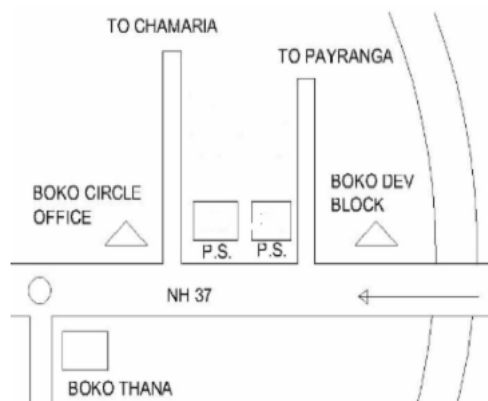

নিৰ্বাচক পঞ্জীয়ন বিষয়াৰ স্বাক্ষৰ

Nazri Naksha

Google Map View

Polling Station Building Front View

ভোটগ্ৰহন কেন্দ্ৰৰ সন্মুখৰ দৃশ্য

Cad View

Key MAP View

1 নাম : কুমুদ দাস পিতাৰ নাম: সাধুবাম দাস ঘৰ নং : 00 বয়স : 49 লিঙ্গ : পুৰুষ	FRH1251990 ফটো উপলব্ধ	2 নাম : বিনা দাস স্বামীৰ নাম: কুমুদ দাস ঘৰ নং : 00 বয়স : 45 লিঙ্গ : মহিলা	FRH1251826 ফটো উপলব্ধ	3 নাম : সোনমনি ৰাভা স্বামীৰ নাম: দিতুল ৰাভা ঘৰ নং : 0 বয়স : 37 লিঙ্গ : মহিলা	FRH1413665 ফটো উপলব্ধ
4 নাম : নিৰ্মালি দাস স্বামীৰ নাম: মন্তু কুমাৰ দাস ঘৰ নং : 00 বয়স : 34 লিঙ্গ : মহিলা	FRH0614719 ফটো উপলব্ধ	5 নাম : ববিতা ৰাভা স্বামীৰ নাম: সঞ্জয় ৰাভা ঘৰ নং : 00 বয়স : 30 লিঙ্গ : মহিলা	FRH0596866 ফটো উপলব্ধ	6 নাম : স্বপ্না দাস পিতাৰ নাম: পবিত্ৰ দাস ঘৰ নং : 00 বয়স : 27 লিঙ্গ : মহিলা	FRH5778832 ফটো উপলব্ধ
7 নাম : ববিতা কলিতা দাস স্বামীৰ নাম: আখিল কলিতা ঘৰ নং : 0 বয়স : 26 লিঙ্গ : মহিলা	FRH0433086 ফটো উপলব্ধ	8 নাম : জেউতী ঠাকুৰীয়া পিতাৰ নাম: লোহিত ঠাকুৰীয়া ঘৰ নং : 00 বয়স : 26 লিঙ্গ : মহিলা	MPU0114330 ফটো উপলব্ধ	9 নাম : নয়ন দাস পিতাৰ নাম: পবিত্ৰ দাস ঘৰ নং : 00 বয়স : 25 লিঙ্গ : পুৰুষ	FRH5766852 ফটো উপলব্ধ
10 নাম : ৰুপম্বেজ্যাতি নাথ পিতাৰ নাম: বলেন নাথ ঘৰ নং : 00 বয়স : 24 লিঙ্গ : পুৰুষ	FRH0502609 ফটো উপলব্ধ	11 নাম : বৰ্ণালী কুমাৰী পিতাৰ নাম: বিদ্যা কুমাৰ ঘৰ নং : 00 বয়স : 24 লিঙ্গ : মহিলা	FRH1253665 ফটো উপলব্ধ	12 নাম : জিতু মনি নাথ পিতাৰ নাম: প্ৰদীপ নাথ ঘৰ নং : 00 বয়স : 24 লিঙ্গ : পুৰুষ	FRH1254499 ফটো উপলব্ধ
13 নাম : ধ্ৰুৱ দাস পিতাৰ নাম: ধৰ্মেশ্বৰ দাস ঘৰ নং : 00 বয়স : 24 লিঙ্গ : পুৰুষ	FRH1726512 ফটো উপলব্ধ	14 নাম : চুমি দাস পিতাৰ নাম: পবিত্ৰ দাস ঘৰ নং : 00 বয়স : 22 লিঙ্গ : মহিলা	FRH5778824 ফটো উপলব্ধ	15 নাম : যুগল নাথ পিতাৰ নাম: ভূবেনেশ্বৰ নাথ ঘৰ নং : 0 বয়স : 22 লিঙ্গ : পুৰুষ	MPU0043901 ফটো উপলব্ধ
16 নাম : কংকন দাস মাতৃৰ নাম: বিজু দাস ঘৰ নং : 00 বয়স : 20 লিঙ্গ : পুৰুষ	MPU0055764 ফটো উপলব্ধ	17 নাম : তৰালী ৰাভা পিতাৰ নাম: গোলাপ ৰাভা ঘৰ নং : 00 বয়স : 19 লিঙ্গ : মহিলা	MPU0109934 ফটো উপলব্ধ	18 নাম : প্ৰবীন দাস পিতাৰ নাম: ধীৰেন দাস ঘৰ নং : 1 বয়স : 59 লিঙ্গ : পুৰুষ	FRH1854575 ফটো উপলব্ধ
19 নাম : দিগ্ৰী দাস স্বামীৰ নাম: প্ৰবীন দাস ঘৰ নং : 1 বয়স : 54 লিঙ্গ : মহিলা	FRH1854597 ফটো উপলব্ধ	S 20 নাম : দিপিকা দাস স্বামীৰ নাম: বিপুল হীৰা ঘৰ নং : 01 বয়স : 38 লিঙ্গ : মহিলা	FRH0424028 ফটো উপলব্ধ	21 নাম : ৰাহুল দাস পিতাৰ নাম: প্ৰবীন দাস ঘৰ নং : 1 বয়স : 34 লিঙ্গ : পুৰুষ	FRH1854611 ফটো উপলব্ধ
S 22 নাম : মানসী দাস পিতাৰ নাম: প্ৰবীন দাস ঘৰ নং : 2 বয়স : 29 লিঙ্গ : মহিলা	FRH0001347 ফটো উপলব্ধ	23 নাম : মীনা দাস স্বামীৰ নাম: প্ৰমোদ দাস ঘৰ নং : 2 বয়স : 59 লিঙ্গ : মহিলা	FRH1854644 ফটো উপলব্ধ	S 24 নাম : নমিতা দাস পিতাৰ নাম: প্ৰমোদ দাস ঘৰ নং : 2 বয়স : 38 লিঙ্গ : মহিলা	FRH1854655 ফটো উপলব্ধ
S 25 নাম : তপ্তিৰাণি দাস পিতাৰ নাম: প্ৰমোদ দাস ঘৰ নং : 2 বয়স : 32 লিঙ্গ : মহিলা	FRH1862562 ফটো উপলব্ধ	26 নাম : ৰুমী ৰাজব্ৰংশী স্বামীৰ নাম: সঞ্জীৱ দাস ঘৰ নং : 2 বয়স : 31 লিঙ্গ : মহিলা	FRH5786645 ফটো উপলব্ধ	27 নাম : সঞ্জীৱ দাস পিতাৰ নাম: প্ৰমোদ দাস ঘৰ নং : 2 বয়স : 30 লিঙ্গ : পুৰুষ	FRH0062976 ফটো উপলব্ধ
28 নাম : বন্দনা দাস স্বামীৰ নাম: পংকজ দাস ঘৰ নং : 2 বয়স : 25 লিঙ্গ : মহিলা	FRH0636209 ফটো উপলব্ধ	29 নাম : জ্যোতিষ দাস পিতাৰ নাম: প্ৰদীপ দাস ঘৰ নং : 002 বয়স : 23 লিঙ্গ : পুৰুষ	FRH1215896 ফটো উপলব্ধ	30 নাম : অৰূপ দাস পিতাৰ নাম: লেট ভবা দাস ঘৰ নং : 02 বয়স : 22 লিঙ্গ : পুৰুষ	MPU0136457 ফটো উপলব্ধ