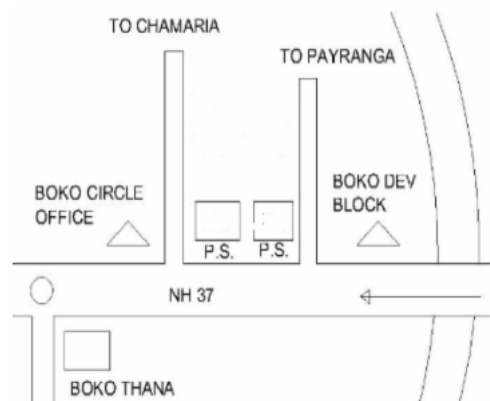

নিৰ্বাচক পঞ্জীয়ন বিষয়াৰ স্বাক্ষৰ

Nazri Naksha

Google Map View

Polling Station Building Front View

ভোটগ্ৰহন কেন্দ্ৰৰ সন্মুখৰ দৃশ্য

Cad View

Key MAP View

1 নাম : বৰ্ণালী দাস স্বামীৰ নাম: যুগল দাস ঘৰ নং : 00 বয়স : 31 লিঙ্গ : মহিলা	FRH1234244 ফটো উপলব্ধ	2 নাম : কৃষ্ণ তালুকদাৰ পিতাৰ নাম: কবিন তালুকদাৰ ঘৰ নং : 1 বয়স : 69 লিঙ্গ : পুৰুষ	FRH1864568 ফটো উপলব্ধ	3 নাম : জুবো তালুকদাৰ স্বামীৰ নাম: কৃষ্ণ তালুকদাৰ ঘৰ নং : 1 বয়স : 67 লিঙ্গ : মহিলা	FRH1864579 ফটো উপলব্ধ
4 নাম : প্ৰদীপ তালুকদাৰ পিতাৰ নাম: কৃষ্ণ তালুকদাৰ ঘৰ নং : 1 বয়স : 43 লিঙ্গ : পুৰুষ	FRH1864580 ফটো উপলব্ধ	5 নাম : মামনি তালুকদাৰ স্বামীৰ নাম: প্ৰদীপ তালুকদাৰ ঘৰ নং : 1 বয়স : 43 লিঙ্গ : মহিলা	FRH0000349 ফটো উপলব্ধ	6 নাম : দীনেশ কলিতা পিতাৰ নাম: সনেশ্বৰ কলিতা ঘৰ নং : 2 বয়স : 79 লিঙ্গ : পুৰুষ	FRH1864604 ফটো উপলব্ধ
7 নাম : যামিনী কলিতা স্বামীৰ নাম: দিনেশ তালুকদাৰ ঘৰ নং : 2 বয়স : 73 লিঙ্গ : মহিলা	FRH1864615 ফটো উপলব্ধ	8 নাম : বিবেশ কলিতা পিতাৰ নাম: দিনেশ কলিতা ঘৰ নং : 2 বয়স : 47 লিঙ্গ : পুৰুষ	FRH1864626 ফটো উপলব্ধ	9 নাম : বিমল কলিতা পিতাৰ নাম: দিনেশ কলিতা ঘৰ নং : 2 বয়স : 43 লিঙ্গ : পুৰুষ	FRH1864637 ফটো উপলব্ধ
E 10 নাম : নিৰঞ্জন কলিতা পিতাৰ নাম: দিনেশ কলিতা ঘৰ নং : 2 বয়স : 41 লিঙ্গ : পুৰুষ	FRH1864648 ফটো উপলব্ধ	11 নাম : শেৱালী কলিতা স্বামীৰ নাম: বিবেশ কলিতা ঘৰ নং : 2 বয়স : 39 লিঙ্গ : মহিলা	FRH1865390 ফটো উপলব্ধ	12 নাম : ৰুমী কলিতা স্বামীৰ নাম: বিমল কলিতা ঘৰ নং : 2 বয়স : 35 লিঙ্গ : মহিলা	FRH0062588 ফটো উপলব্ধ
13 নাম : ধনমনি কলিতা পিতাৰ নাম: দিনেশ কলিতা ঘৰ নং : 2 বয়স : 32 লিঙ্গ : পুৰুষ	FRH1865389 ফটো উপলব্ধ	S 14 নাম : ৰুবী দাস পিতাৰ নাম: যতীন দাস ঘৰ নং : 2 বয়স : 32 লিঙ্গ : মহিলা	FRH1864660 ফটো উপলব্ধ	15 নাম : ভাৰতী কলিতা স্বামীৰ নাম: জতিন কলিতা ঘৰ নং : 3 বয়স : 46 লিঙ্গ : মহিলা	FRH0579268 ফটো উপলব্ধ
16 নাম : জতিন কলিতা পিতাৰ নাম: শিৱ কলিতা ঘৰ নং : 3 বয়স : 45 লিঙ্গ : পুৰুষ	FRH0348672 ফটো উপলব্ধ	17 নাম : প্ৰভাত কলিতা পিতাৰ নাম: বিপিন কলিতা ঘৰ নং : 8 বয়স : 51 লিঙ্গ : পুৰুষ	FRH1864671 ফটো উপলব্ধ	18 নাম : জয়া কলিতা স্বামীৰ নাম: প্ৰভাত কলিতা ঘৰ নং : 8 বয়স : 45 লিঙ্গ : মহিলা	FRH1864682 ফটো উপলব্ধ
19 নাম : নিৰুপমা দাস স্বামীৰ নাম: হেমন্ত দাস ঘৰ নং : 04 বয়স : 37 লিঙ্গ : মহিলা	FRH0574129 ফটো উপলব্ধ	E 20 নাম : জিত দাস পিতাৰ নাম: ৰমেশ দাশ ঘৰ নং : 4 বয়স : 26 লিঙ্গ : পুৰুষ	FRH0348862 ফটো উপলব্ধ	21 নাম : ডিম্প কলিতা পিতাৰ নাম: প্ৰভাত কলিতা ঘৰ নং : 04 বয়স : 22 লিঙ্গ : পুৰুষ	FRH1446384 ফটো উপলব্ধ
22 নাম : গণেশ কলিতা পিতাৰ নাম: সনেশ্বৰ কলিতা ঘৰ নং : 5 বয়স : 79 লিঙ্গ : পুৰুষ	FRH1864693 ফটো উপলব্ধ	23 নাম : কবিতা কলিতা পিতাৰ নাম: গণেশ কলিতা ঘৰ নং : 5 বয়স : 41 লিঙ্গ : মহিলা	FRH1864717 ফটো উপলব্ধ	24 নাম : সুমন কলিতা পিতাৰ নাম: প্ৰবীন কলিতা ঘৰ নং : 05 বয়স : 20 লিঙ্গ : পুৰুষ	MPU0059568 ফটো উপলব্ধ
25 নাম : প্ৰাণনাথ কলিতা পিতাৰ নাম: নবীন কলিতা ঘৰ নং : 5K বয়স : 64 লিঙ্গ : পুৰুষ	FRH1864740 ফটো উপলব্ধ	26 নাম : জেউতি মহন্ত স্বামীৰ নাম: ৰাজেন মহন্ত ঘৰ নং : 5B বয়স : 43 লিঙ্গ : মহিলা	FRH0304576 ফটো উপলব্ধ	E 27 নাম : ভনমা কলিতা স্বামীৰ নাম: জতেন কলিতা ঘৰ নং : 5K বয়স : 58 লিঙ্গ : মহিলা	FRH1864795 ফটো উপলব্ধ
28 নাম : লীলা মহন্ত পিতাৰ নাম: ভূমিধৰ মহন্ত ঘৰ নং : 5B বয়স : 46 লিঙ্গ : মহিলা	FRH1864820 ফটো উপলব্ধ	29 নাম : বিশ্বদেব মহন্ত পিতাৰ নাম: ভূমিধৰ মহন্ত ঘৰ নং : 5B বয়স : 44 লিঙ্গ : পুৰুষ	FRH1864808 ফটো উপলব্ধ	30 নাম : শেৱালী মহন্ত স্বামীৰ নাম: বিশ্ব দেব মহন্ত ঘৰ নং : 5B বয়স : 40 লিঙ্গ : মহিলা	FRH1865550 ফটো উপলব্ধ