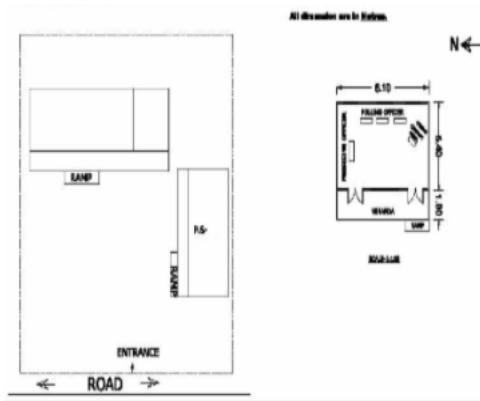

নিৰ্বাচক পঞ্জীয়ন বিষয়াৰ স্বাক্ষৰ

Nazri Naksha

Google Map View

Polling Station Building Front View

ভোটগ্ৰহন কেন্দ্ৰৰ সন্মুখৰ দৃশ্য

Cad View

Key MAP View

1 নাম : বৰ্ণালী দাস স্বামীৰ নাম: যুগল দাস ঘৰ নং : 00 বয়স : 31 লিঙ্গ : মহিলা	FRH1234244 ফটো উপলব্ধ	2 নাম : কৃষ্ণ তালুকদাৰ পিতাৰ নাম: কবিন তালুকদাৰ ঘৰ নং : 1 বয়স : 69 লিঙ্গ : পুৰুষ	FRH1864568 ফটো উপলব্ধ	3 নাম : জুবো তালুকদাৰ স্বামীৰ নাম: কৃষ্ণ তালুকদাৰ ঘৰ নং : 1 বয়স : 67 লিঙ্গ : মহিলা	FRH1864579 ফটো উপলব্ধ
4 নাম : প্ৰদীপ তালুকদাৰ পিতাৰ নাম: কৃষ্ণ তালুকদাৰ ঘৰ নং : 1 বয়স : 43 লিঙ্গ : পুৰুষ	FRH1864580 ফটো উপলব্ধ	5 নাম : মামনি তালুকদাৰ স্বামীৰ নাম: প্ৰদীপ তালুকদাৰ ঘৰ নং : 1 বয়স : 43 লিঙ্গ : মহিলা	FRH0000349 ফটো উপলব্ধ	6 নাম : দীনেশ কলিতা পিতাৰ নাম: সনেশ্বৰ কলিতা ঘৰ নং : 2 বয়স : 79 লিঙ্গ : পুৰুষ	FRH1864604 ফটো উপলব্ধ
7 নাম : যামিনী কলিতা স্বামীৰ নাম: দিনেশ তালুকদাৰ ঘৰ নং : 2 বয়স : 73 লিঙ্গ : মহিলা	FRH1864615 ফটো উপলব্ধ	8 নাম : বিবেশ কলিতা পিতাৰ নাম: দিনেশ কলিতা ঘৰ নং : 2 বয়স : 47 লিঙ্গ : পুৰুষ	FRH1864626 ফটো উপলব্ধ	9 নাম : বিমল কলিতা পিতাৰ নাম: দিনেশ কলিতা ঘৰ নং : 2 বয়স : 43 লিঙ্গ : পুৰুষ	FRH1864637 ফটো উপলব্ধ
E 10 নাম : নিৰঞ্জন কলিতা পিতাৰ নাম: দিনেশ কলিতা ঘৰ নং : 2 বয়স : 41 লিঙ্গ : পুৰুষ	FRH1864648 ফটো উপলব্ধ	11 নাম : শেৱালী কলিতা স্বামীৰ নাম: বিবেশ কলিতা ঘৰ নং : 2 বয়স : 39 লিঙ্গ : মহিলা	FRH1865390 ফটো উপলব্ধ	12 নাম : ৰুমী কলিতা স্বামীৰ নাম: বিমল কলিতা ঘৰ নং : 2 বয়স : 35 লিঙ্গ : মহিলা	FRH0062588 ফটো উপলব্ধ
13 নাম : ধনমনি কলিতা পিতাৰ নাম: দিনেশ কলিতা ঘৰ নং : 2 বয়স : 32 লিঙ্গ : পুৰুষ	FRH1865389 ফটো উপলব্ধ	S 14 নাম : ৰুবী দাস পিতাৰ নাম: যতীন দাস ঘৰ নং : 2 বয়স : 32 লিঙ্গ : মহিলা	FRH1864660 ফটো উপলব্ধ	15 নাম : ভাৰতী কলিতা স্বামীৰ নাম: জতিন কলিতা ঘৰ নং : 3 বয়স : 46 লিঙ্গ : মহিলা	FRH0579268 ফটো উপলব্ধ
16 নাম : জতিন কলিতা পিতাৰ নাম: শিৱ কলিতা ঘৰ নং : 3 বয়স : 45 লিঙ্গ : পুৰুষ	FRH0348672 ফটো উপলব্ধ	17 নাম : প্ৰভাত কলিতা পিতাৰ নাম: বিপিন কলিতা ঘৰ নং : 8 বয়স : 51 লিঙ্গ : পুৰুষ	FRH1864671 ফটো উপলব্ধ	18 নাম : জয়া কলিতা স্বামীৰ নাম: প্ৰভাত কলিতা ঘৰ নং : 8 বয়স : 45 লিঙ্গ : মহিলা	FRH1864682 ফটো উপলব্ধ
19 নাম : নিৰুপমা দাস স্বামীৰ নাম: হেমন্ত দাস ঘৰ নং : 04 বয়স : 37 লিঙ্গ : মহিলা	FRH0574129 ফটো উপলব্ধ	E 20 নাম : জিত দাস পিতাৰ নাম: ৰমেশ দাশ ঘৰ নং : 4 বয়স : 26 লিঙ্গ : পুৰুষ	FRH0348862 ফটো উপলব্ধ	21 নাম : ডিম্প কলিতা পিতাৰ নাম: প্ৰভাত কলিতা ঘৰ নং : 04 বয়স : 22 লিঙ্গ : পুৰুষ	FRH1446384 ফটো উপলব্ধ
22 নাম : গণেশ কলিতা পিতাৰ নাম: সনেশ্বৰ কলিতা ঘৰ নং : 5 বয়স : 79 লিঙ্গ : পুৰুষ	FRH1864693 ফটো উপলব্ধ	23 নাম : কবিতা কলিতা পিতাৰ নাম: গণেশ কলিতা ঘৰ নং : 5 বয়স : 41 লিঙ্গ : মহিলা	FRH1864717 ফটো উপলব্ধ	24 নাম : সুমন কলিতা পিতাৰ নাম: প্ৰবীন কলিতা ঘৰ নং : 05 বয়স : 20 লিঙ্গ : পুৰুষ	MPU0059568 ফটো উপলব্ধ
25 নাম : প্ৰাণনাথ কলিতা পিতাৰ নাম: নবীন কলিতা ঘৰ নং : 5K বয়স : 64 লিঙ্গ : পুৰুষ	FRH1864740 ফটো উপলব্ধ	26 নাম : জেউতি মহন্ত স্বামীৰ নাম: ৰাজেন মহন্ত ঘৰ নং : 5B বয়স : 43 লিঙ্গ : মহিলা	FRH0304576 ফটো উপলব্ধ	E 27 নাম : ভনমা কলিতা স্বামীৰ নাম: জতেন কলিতা ঘৰ নং : 5K বয়স : 58 লিঙ্গ : মহিলা	FRH1864795 ফটো উপলব্ধ
28 নাম : লীলা মহন্ত পিতাৰ নাম: ভূমিধৰ মহন্ত ঘৰ নং : 5B বয়স : 46 লিঙ্গ : মহিলা	FRH1864820 ফটো উপলব্ধ	29 নাম : বিশ্বদেব মহন্ত পিতাৰ নাম: ভূমিধৰ মহন্ত ঘৰ নং : 5B বয়স : 44 লিঙ্গ : পুৰুষ	FRH1864808 ফটো উপলব্ধ	30 নাম : শেৱালী মহন্ত স্বামীৰ নাম: বিশ্ব দেব মহন্ত ঘৰ নং : 5B বয়স : 40 লিঙ্গ : মহিলা	FRH1865550 ফটো উপলব্ধ