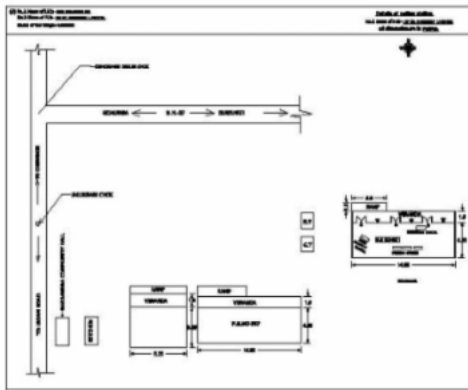

নিৰ্বাচক পঞ্জীয়ন বিষয়াৰ স্বাক্ষৰ

Nazri Naksha

Google Map View

Polling Station Building Front View

ভোটগ্ৰহন কেন্দ্ৰৰ সন্মুখৰ দৃশ্য

Cad View

Key MAP View

1 নাম : ব্ৰজেন কলিতা পিতাৰ নাম: বিপিন কলিতা ঘৰ নং : 00 বয়স : 54 লিঙ্গ : পুৰুষ	FRH0594820	ফটো উপলব্ধ	2 নাম : দীপা দাস তালুকদাৰ স্বামীৰ নাম: অমৃত তালুকদাৰ ঘৰ নং : 0 বয়স : 39 লিঙ্গ : মহিলা	FRH0493882	ফটো উপলব্ধ	3 নাম : আঞ্জ কলিতা স্বামীৰ নাম: ব্ৰজেন কলিতা ঘৰ নং : 00 বয়স : 39 লিঙ্গ : মহিলা	FRH0594903	ফটো উপলব্ধ
S 4 নাম : অনপমা দাস পিতাৰ নাম: তৰাচৰন দাস ঘৰ নং : 00 বয়স : 36 লিঙ্গ : মহিলা	FRH1738369	ফটো উপলব্ধ	5 নাম : অনিতা মেধী স্বামীৰ নাম: পংকজ কলিতা ঘৰ নং : 00 বয়স : 34 লিঙ্গ : মহিলা	FRH1404474	ফটো উপলব্ধ	6 নাম : নমিতা গোস্বামী স্বামীৰ নাম: মুনিদ্র গোস্বামী ঘৰ নং : 00 বয়স : 34 লিঙ্গ : মহিলা	MPU0057950	ফটো উপলব্ধ
# 7 নাম : অতুল দাস পিতাৰ নাম: বিজয় দাস ঘৰ নং : 108 বয়স : 33 লিঙ্গ : পুৰুষ	FRH0013298	ফটো উপলব্ধ	8 নাম : জুতিকা ৰাভা স্বামীৰ নাম: তিলক ৰাভা ঘৰ নং : 0 বয়স : 32 লিঙ্গ : মহিলা	FRH0509042	ফটো উপলব্ধ	9 নাম : বীজু ৰাভা স্বামীৰ নাম: বসন্ত ৰাভা ঘৰ নং : 00 বয়স : 31 লিঙ্গ : মহিলা	FRH1374412	ফটো উপলব্ধ
10 নাম : ললিত মজুমদাৰ পিতাৰ নাম: ভূপেন মজুমদাৰ ঘৰ নং : 00 বয়স : 29 লিঙ্গ : পুৰুষ	FRH1290568	ফটো উপলব্ধ	11 নাম : নিৰ্মলা দাস স্বামীৰ নাম: বিপুল দাস ঘৰ নং : 00 বয়স : 27 লিঙ্গ : মহিলা	FRH0599605	ফটো উপলব্ধ	12 নাম : প্ৰিয়ংকা কলিতা পিতাৰ নাম: জিতেন কলিতা ঘৰ নং : 00 বয়স : 25 লিঙ্গ : মহিলা	FRH0444331	ফটো উপলব্ধ
13 নাম : ৰুপম ৰাভা পিতাৰ নাম: গৌতম ৰাভা ঘৰ নং : 00 বয়স : 24 লিঙ্গ : পুৰুষ	FRH1413228	ফটো উপলব্ধ	14 নাম : হিৰামণি কলিতা পিতাৰ নাম: গোলাপ কলিতা ঘৰ নং : 0 বয়স : 22 লিঙ্গ : মহিলা	MPU0006791	ফটো উপলব্ধ	15 নাম : বেদাঙ্গ ৰাজ দাস পিতাৰ নাম: দিলীপ কুমাৰ ঘৰ নং : 0 বয়স : 20 লিঙ্গ : পুৰুষ	MPU0067702	ফটো উপলব্ধ
16 নাম : তাৰিণী কান্ত মজুমদাৰ পিতাৰ নাম: দুৰ্গেশ্বৰ মজুমদাৰ ঘৰ নং : 1 বয়স : 69 লিঙ্গ : পুৰুষ	FRH1734561	ফটো উপলব্ধ	17 নাম : ভূপেন মজুমদাৰ পিতাৰ নাম: দুৰ্গেশ্বৰ মজুমদাৰ ঘৰ নং : 1 বয়স : 66 লিঙ্গ : পুৰুষ	FRH1734572	ফটো উপলব্ধ	18 নাম : সবিতা মজুমদাৰ স্বামীৰ নাম: ভূপেন মজুমদাৰ ঘৰ নং : 1 বয়স : 61 লিঙ্গ : মহিলা	FRH1734583	ফটো উপলব্ধ
19 নাম : মালতী মজুমদাৰ স্বামীৰ নাম: তাৰিণী কান্ত মদনদাৰ ঘৰ নং : 1 বয়স : 54 লিঙ্গ : মহিলা	FRH0013234	ফটো উপলব্ধ	20 নাম : তপন ৰাভা পিতাৰ নাম: জুৰেন ৰাভা ঘৰ নং : 01 বয়স : 46 লিঙ্গ : পুৰুষ	FRH0506261	ফটো উপলব্ধ	21 নাম : লক্ষী মজুমদাৰ পিতাৰ নাম: তাৰিণী মজুমদাৰ ঘৰ নং : 1 বয়স : 34 লিঙ্গ : পুৰুষ	FRH1734594	ফটো উপলব্ধ
22 নাম : অমৃত মজুমদাৰ পিতাৰ নাম: তাৰিণী মজুমদাৰ ঘৰ নং : 1 বয়স : 30 লিঙ্গ : পুৰুষ	FRH0013235	ফটো উপলব্ধ	23 নাম : ৰাজেন ৰাভা পিতাৰ নাম: চন্দ্ৰ ৰাভা ঘৰ নং : 2 বয়স : 79 লিঙ্গ : পুৰুষ	FRH1734629	ফটো উপলব্ধ	24 নাম : ৰহিলা ৰাভা স্বামীৰ নাম: ৰাজেন ৰাভা ঘৰ নং : 2 বয়স : 69 লিঙ্গ : মহিলা	FRH1734630	ফটো উপলব্ধ
25 নাম : জগদীশ ৰাভা পিতাৰ নাম: ৰাজেন চন্দ্ৰ ৰাভা ঘৰ নং : 02 বয়স : 38 লিঙ্গ : পুৰুষ	MPU0017459	ফটো উপলব্ধ	26 নাম : বসন্ত ৰাভা পিতাৰ নাম: ৰাজেন ৰাভা ঘৰ নং : 2 বয়স : 34 লিঙ্গ : পুৰুষ	FRH1734663	ফটো উপলব্ধ	27 নাম : হেমন্ত কুমাৰ পিতাৰ নাম: চবিন দাস ঘৰ নং : 0 বয়স : 58 লিঙ্গ : পুৰুষ	FRH1734674	ফটো উপলব্ধ
28 নাম : অঞ্জলী দাস স্বামীৰ নাম: হেমন্ত দাস ঘৰ নং : 0 বয়স : 51 লিঙ্গ : মহিলা	FRH1734685	ফটো উপলব্ধ	29 নাম : নিতুল দাস পিতাৰ নাম: হেমন্ত দাস ঘৰ নং : 3 বয়স : 29 লিঙ্গ : পুৰুষ	FRH0343830	ফটো উপলব্ধ	30 নাম : হিমংগী দাস স্বামীৰ নাম: চিতুল কুমাৰ দাস ঘৰ নং : 3 বয়স : 25 লিঙ্গ : মহিলা	FRH0359265	ফটো উপলব্ধ