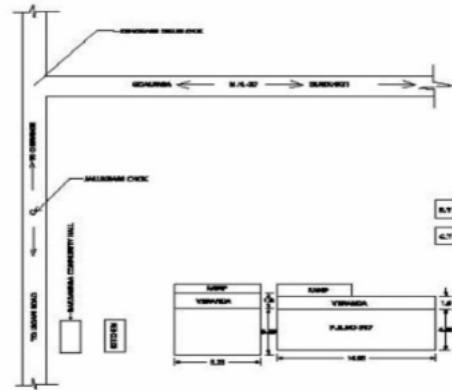

নিৰ্বাচক পঞ্জীয়ন বিষয়াৰ স্বাক্ষৰ

Nazri Naksha

Google Map View

Polling Station Building Front View

ভোটগ্ৰহন কেন্দ্ৰৰ সন্মুখৰ দৃশ্য

Cad View

Key MAP View

1 নাম : ব্ৰজেন কলিতা পিতাৰ নাম: বিপিন কলিতা ঘৰ নং : 00 বয়স : 54 লিঙ্গ : পুৰুষ	FRH0594820	ফটো উপলব্ধ	2 নাম : দীপা দাস তালুকদাৰ স্বামীৰ নাম: অমৃত তালুকদাৰ ঘৰ নং : 0 বয়স : 39 লিঙ্গ : মহিলা	FRH0493882	ফটো উপলব্ধ	3 নাম : আঞ্জ কলিতা স্বামীৰ নাম: ব্ৰজেন কলিতা ঘৰ নং : 00 বয়স : 39 লিঙ্গ : মহিলা	FRH0594903	ফটো উপলব্ধ
S 4 নাম : অনপমা দাস পিতাৰ নাম: তৰাচৰন দাস ঘৰ নং : 00 বয়স : 36 লিঙ্গ : মহিলা	FRH1738369	ফটো উপলব্ধ	5 নাম : অনিতা মেধী স্বামীৰ নাম: পংকজ কলিতা ঘৰ নং : 00 বয়স : 34 লিঙ্গ : মহিলা	FRH1404474	ফটো উপলব্ধ	6 নাম : নমিতা গোস্বামী স্বামীৰ নাম: মুনিদ্র গোস্বামী ঘৰ নং : 00 বয়স : 34 লিঙ্গ : মহিলা	MPU0057950	ফটো উপলব্ধ
# 7 নাম : অতুল দাস পিতাৰ নাম: বিজয় দাস ঘৰ নং : 108 বয়স : 33 লিঙ্গ : পুৰুষ	FRH0013298	ফটো উপলব্ধ	8 নাম : জুতিকা ৰাভা স্বামীৰ নাম: তিলক ৰাভা ঘৰ নং : 0 বয়স : 32 লিঙ্গ : মহিলা	FRH0509042	ফটো উপলব্ধ	9 নাম : বীজু ৰাভা স্বামীৰ নাম: বসন্ত ৰাভা ঘৰ নং : 00 বয়স : 31 লিঙ্গ : মহিলা	FRH1374412	ফটো উপলব্ধ
10 নাম : ললিত মজুমদাৰ পিতাৰ নাম: ভূপেন মজুমদাৰ ঘৰ নং : 00 বয়স : 29 লিঙ্গ : পুৰুষ	FRH1290568	ফটো উপলব্ধ	11 নাম : নিৰ্মলা দাস স্বামীৰ নাম: বিপুল দাস ঘৰ নং : 00 বয়স : 27 লিঙ্গ : মহিলা	FRH0599605	ফটো উপলব্ধ	12 নাম : প্ৰিয়ংকা কলিতা পিতাৰ নাম: জিতেন কলিতা ঘৰ নং : 00 বয়স : 25 লিঙ্গ : মহিলা	FRH0444331	ফটো উপলব্ধ
13 নাম : ৰুপম ৰাভা পিতাৰ নাম: গৌতম ৰাভা ঘৰ নং : 00 বয়স : 24 লিঙ্গ : পুৰুষ	FRH1413228	ফটো উপলব্ধ	14 নাম : হিৰামণি কলিতা পিতাৰ নাম: গোলাপ কলিতা ঘৰ নং : 0 বয়স : 22 লিঙ্গ : মহিলা	MPU0006791	ফটো উপলব্ধ	15 নাম : বেদাঙ্গ ৰাজ দাস পিতাৰ নাম: দিলীপ কুমাৰ ঘৰ নং : 0 বয়স : 20 লিঙ্গ : পুৰুষ	MPU0067702	ফটো উপলব্ধ
16 নাম : তাৰিণী কান্ত মজুমদাৰ পিতাৰ নাম: দুৰ্গেশ্বৰ মজুমদাৰ ঘৰ নং : 1 বয়স : 69 লিঙ্গ : পুৰুষ	FRH1734561	ফটো উপলব্ধ	17 নাম : ভূপেন মজুমদাৰ পিতাৰ নাম: দুৰ্গেশ্বৰ মজুমদাৰ ঘৰ নং : 1 বয়স : 66 লিঙ্গ : পুৰুষ	FRH1734572	ফটো উপলব্ধ	18 নাম : সবিতা মজুমদাৰ স্বামীৰ নাম: ভূপেন মজুমদাৰ ঘৰ নং : 1 বয়স : 61 লিঙ্গ : মহিলা	FRH1734583	ফটো উপলব্ধ
19 নাম : মালতী মজুমদাৰ স্বামীৰ নাম: তাৰিণী কান্ত মদনদাৰ ঘৰ নং : 1 বয়স : 54 লিঙ্গ : মহিলা	FRH0013234	ফটো উপলব্ধ	20 নাম : তপন ৰাভা পিতাৰ নাম: জুৰেন ৰাভা ঘৰ নং : 01 বয়স : 46 লিঙ্গ : পুৰুষ	FRH0506261	ফটো উপলব্ধ	21 নাম : লক্ষী মজুমদাৰ পিতাৰ নাম: তাৰিণী মজুমদাৰ ঘৰ নং : 1 বয়স : 34 লিঙ্গ : পুৰুষ	FRH1734594	ফটো উপলব্ধ
22 নাম : অমৃত মজুমদাৰ পিতাৰ নাম: তাৰিণী মজুমদাৰ ঘৰ নং : 1 বয়স : 30 লিঙ্গ : পুৰুষ	FRH0013235	ফটো উপলব্ধ	23 নাম : ৰাজেন ৰাভা পিতাৰ নাম: চন্দ্ৰ ৰাভা ঘৰ নং : 2 বয়স : 79 লিঙ্গ : পুৰুষ	FRH1734629	ফটো উপলব্ধ	24 নাম : ৰহিলা ৰাভা স্বামীৰ নাম: ৰাজেন ৰাভা ঘৰ নং : 2 বয়স : 69 লিঙ্গ : মহিলা	FRH1734630	ফটো উপলব্ধ
25 নাম : জগদীশ ৰাভা পিতাৰ নাম: ৰাজেন চন্দ্ৰ ৰাভা ঘৰ নং : 02 বয়স : 38 লিঙ্গ : পুৰুষ	MPU0017459	ফটো উপলব্ধ	26 নাম : বসন্ত ৰাভা পিতাৰ নাম: ৰাজেন ৰাভা ঘৰ নং : 2 বয়স : 34 লিঙ্গ : পুৰুষ	FRH1734663	ফটো উপলব্ধ	27 নাম : হেমন্ত কুমাৰ পিতাৰ নাম: চবিন দাস ঘৰ নং : 0 বয়স : 58 লিঙ্গ : পুৰুষ	FRH1734674	ফটো উপলব্ধ
28 নাম : অঞ্জলী দাস স্বামীৰ নাম: হেমন্ত দাস ঘৰ নং : 0 বয়স : 51 লিঙ্গ : মহিলা	FRH1734685	ফটো উপলব্ধ	29 নাম : নিতুল দাস পিতাৰ নাম: হেমন্ত দাস ঘৰ নং : 3 বয়স : 29 লিঙ্গ : পুৰুষ	FRH0343830	ফটো উপলব্ধ	30 নাম : হিমংগী দাস স্বামীৰ নাম: চিতুল কুমাৰ দাস ঘৰ নং : 3 বয়স : 25 লিঙ্গ : মহিলা	FRH0359265	ফটো উপলব্ধ