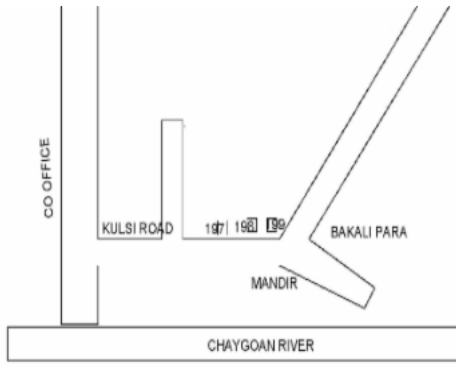

Nazri Naksha