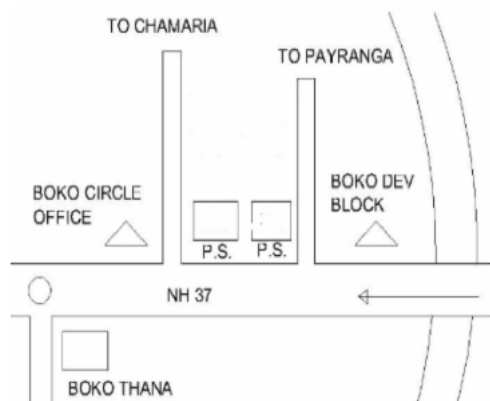

নিৰ্বাচক পঞ্জীয়ন বিষয়াৰ স্বাক্ষৰ

Nazri Naksha

Google Map View

Polling Station Building Front View

ভোটগ্ৰহন কেন্দ্ৰৰ সন্মুখৰ দৃশ্য

Cad View

Key MAP View

1 নাম : নিভা ওঝা স্বামীৰ নাম: বলেন চন্দ্ৰ নাথ ঘৰ নং : 0 বয়স : 54 লিঙ্গ : মহিলা	MPU0082172 ফটো উপলব্ধ	2 নাম : তিলক শালৈ পিতাৰ নাম: শুকেশ্বৰ শালৈ ঘৰ নং : 0 বয়স : 46 লিঙ্গ : পুৰুষ	FRH1745864 ফটো উপলব্ধ	3 নাম : জীতমনি শৰ্মা পিতাৰ নাম: উত্তম চন্দ্ৰ শৰ্মা ঘৰ নং : 00 বয়স : 42 লিঙ্গ : পুৰুষ	FRH1745455 ফটো উপলব্ধ
4 নাম : পৰেশ দাস পিতাৰ নাম: বিপিন দাস ঘৰ নং : 0 বয়স : 41 লিঙ্গ : পুৰুষ	MPU0083519 ফটো উপলব্ধ	5 নাম : মিতালী চৌধুৰী দাস স্বামীৰ নাম: জিতু মনি সাউদ ঘৰ নং : 00 বয়স : 35 লিঙ্গ : মহিলা	FRH1393560 ফটো উপলব্ধ	6 নাম : পদ্ম কলিতা পিতাৰ নাম: পুৰুষ কলিতা ঘৰ নং : 00 বয়স : 33 লিঙ্গ : পুৰুষ	FRH1733849 ফটো উপলব্ধ
7 নাম : জোনালি দেবী স্বামীৰ নাম: জিতু মনি শৰ্মা ঘৰ নং : 00 বয়স : 31 লিঙ্গ : মহিলা	FRH1444298 ফটো উপলব্ধ	8 নাম : প্ৰণামী দাস পিতাৰ নাম: নাৰায়ণ চন্দ্ৰ দাস ঘৰ নং : 00 বয়স : 28 লিঙ্গ : মহিলা	FRH1375807 ফটো উপলব্ধ	9 নাম : বিনা ঠাকুৰীয়া স্বামীৰ নাম: যুগল ঠাকুৰীয়া ঘৰ নং : 00 বয়স : 28 লিঙ্গ : মহিলা	MPU0088567 ফটো উপলব্ধ
10 নাম : বিপ্লৱ ৰাভা মাতৃৰ নাম: সবিতা ৰাভা ঘৰ নং : 0 বয়স : 26 লিঙ্গ : পুৰুষ	FRH0527275 ফটো উপলব্ধ	11 নাম : অনপম ৰাভা মাতৃৰ নাম: সবিতা ৰাভা ঘৰ নং : 0 বয়স : 25 লিঙ্গ : পুৰুষ	FRH0527523 ফটো উপলব্ধ	12 নাম : মামণি ৰাভা স্বামীৰ নাম: অজয় ৰাভা ঘৰ নং : 0 বয়স : 25 লিঙ্গ : মহিলা	FRH1286947 ফটো উপলব্ধ
13 নাম : জ্যোতিমা ৰাভা পিতাৰ নাম: খগেন ৰাভা ঘৰ নং : 00 বয়স : 25 লিঙ্গ : মহিলা	FRH5766225 ফটো উপলব্ধ	14 নাম : জ্যোতিমা ৰাভা মাতৃৰ নাম: মিনু ৰাভা ঘৰ নং : 00 বয়স : 25 লিঙ্গ : মহিলা	MPU0054031 ফটো উপলব্ধ	15 নাম : ধিতিশ্ৰী শৰ্মা স্বামীৰ নাম: চম্পক শৰ্মা ঘৰ নং : 00 বয়স : 24 লিঙ্গ : মহিলা	FRH0598359 ফটো উপলব্ধ
16 নাম : জিতু তালুকদাৰ পিতাৰ নাম: নৰেশ্বৰ তালুকদাৰ ঘৰ নং : 00 বয়স : 24 লিঙ্গ : পুৰুষ	FRH5780739 ফটো উপলব্ধ	17 নাম : জিতু মনি তালুকদাৰ পিতাৰ নাম: নৰেশ্বৰ তালুকদাৰ ঘৰ নং : 00 বয়স : 24 লিঙ্গ : পুৰুষ	MPU0057091 ফটো উপলব্ধ	18 নাম : গীতাজ্জলি শৰ্মা স্বামীৰ নাম: অৰূপ শৰ্মা ঘৰ নং : 00 বয়স : 23 লিঙ্গ : মহিলা	FRH1403724 ফটো উপলব্ধ
19 নাম : গীতাজ্জলি কলিতা পিতাৰ নাম: বলেন কলিতা ঘৰ নং : 00 বয়স : 22 লিঙ্গ : মহিলা	FRH1760800 ফটো উপলব্ধ	20 নাম : দৰিনা কলিতা পিতাৰ নাম: দ্বিজেন চন্দ্ৰ কলিতা ঘৰ নং : 0 বয়স : 21 লিঙ্গ : মহিলা	MPU0039529 ফটো উপলব্ধ	21 নাম : দ্ৰৌপদী কলিতা স্বামীৰ নাম: হীৰেন কলিতা ঘৰ নং : 1 বয়স : 65 লিঙ্গ : মহিলা	FRH1744601 ফটো উপলব্ধ
E নাম : বিমলা কলিতা স্বামীৰ নাম: হীৰেন কলিতা ঘৰ নং : 1 বয়স : 61 লিঙ্গ : মহিলা	FRH1744623 ফটো উপলব্ধ	23 নাম : হিৰেশ্ব কলিতা পিতাৰ নাম: নিলকণ্ঠ কলিতা ঘৰ নং : 1 বয়স : 57 লিঙ্গ : পুৰুষ	FRH0013360 ফটো উপলব্ধ	24 নাম : কুসুম ভৰালী কলিতা স্বামীৰ নাম: হিৰেশ্ব কলিতা ঘৰ নং : 1 বয়স : 56 লিঙ্গ : মহিলা	FRH1755006 ফটো উপলব্ধ
25 নাম : ভানু কলিতা পিতাৰ নাম: হীৰেন কলিতা ঘৰ নং : 1 বয়স : 47 লিঙ্গ : মহিলা	FRH1744612 ফটো উপলব্ধ	26 নাম : হীৰামনি কলিতা স্বামীৰ নাম: অখিল কলিতা ঘৰ নং : 1 বয়স : 42 লিঙ্গ : মহিলা	FRH1754321 ফটো উপলব্ধ	27 নাম : অখিল কলিতা পিতাৰ নাম: হীৰেন কলিতা ঘৰ নং : 1 বয়স : 41 লিঙ্গ : পুৰুষ	FRH1744645 ফটো উপলব্ধ
28 নাম : প্ৰণব কলিতা পিতাৰ নাম: হীৰেন কলিতা ঘৰ নং : 1 বয়স : 38 লিঙ্গ : পুৰুষ	FRH1744656 ফটো উপলব্ধ	29 নাম : অৰূপ শৰ্মা পিতাৰ নাম: ধৰ্ম কান্ত শৰ্মা ঘৰ নং : 1 বয়স : 33 লিঙ্গ : পুৰুষ	FRH0201418 ফটো উপলব্ধ	30 নাম : চম্পক শৰ্মা মাতৃৰ নাম: ধৰ্ম কান্ত শৰ্মা ঘৰ নং : 1 বয়স : 32 লিঙ্গ : পুৰুষ	FRH1734618 ফটো উপলব্ধ