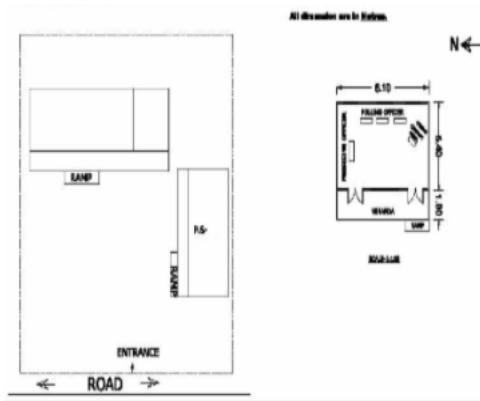

নিৰ্বাচক পঞ্জীয়ন বিষয়াৰ স্বাক্ষৰ

Nazri Naksha

Google Map View

Polling Station Building Front View

ভোটগ্ৰহন কেন্দ্ৰৰ সন্মুখৰ দৃশ্য

Cad View

Key MAP View

1 নাম : নিভা ওঝা স্বামীৰ নাম: বলেন চন্দ্ৰ নাথ ঘৰ নং : 0 বয়স : 54 লিঙ্গ : মহিলা	MPU0082172 ফটো উপলব্ধ	2 নাম : তিলক শালৈ পিতাৰ নাম: শুকেশ্বৰ শালৈ ঘৰ নং : 0 বয়স : 46 লিঙ্গ : পুৰুষ	FRH1745864 ফটো উপলব্ধ	3 নাম : জীতমনি শৰ্মা পিতাৰ নাম: উত্তম চন্দ্ৰ শৰ্মা ঘৰ নং : 00 বয়স : 42 লিঙ্গ : পুৰুষ	FRH1745455 ফটো উপলব্ধ
4 নাম : পৰেশ দাস পিতাৰ নাম: বিপিন দাস ঘৰ নং : 0 বয়স : 41 লিঙ্গ : পুৰুষ	MPU0083519 ফটো উপলব্ধ	5 নাম : মিতালী চৌধুৰী দাস স্বামীৰ নাম: জিতু মনি সাউদ ঘৰ নং : 00 বয়স : 35 লিঙ্গ : মহিলা	FRH1393560 ফটো উপলব্ধ	6 নাম : পদ্ম কলিতা পিতাৰ নাম: পুৰুষ কলিতা ঘৰ নং : 00 বয়স : 33 লিঙ্গ : পুৰুষ	FRH1733849 ফটো উপলব্ধ
7 নাম : জোনালি দেবী স্বামীৰ নাম: জিতু মনি শৰ্মা ঘৰ নং : 00 বয়স : 31 লিঙ্গ : মহিলা	FRH1444298 ফটো উপলব্ধ	8 নাম : প্ৰণামী দাস পিতাৰ নাম: নাৰায়ণ চন্দ্ৰ দাস ঘৰ নং : 00 বয়স : 28 লিঙ্গ : মহিলা	FRH1375807 ফটো উপলব্ধ	9 নাম : বিনা ঠাকুৰীয়া স্বামীৰ নাম: যুগল ঠাকুৰীয়া ঘৰ নং : 00 বয়স : 28 লিঙ্গ : মহিলা	MPU0088567 ফটো উপলব্ধ
10 নাম : বিপ্লৱ ৰাভা মাতৃৰ নাম: সবিতা ৰাভা ঘৰ নং : 0 বয়স : 26 লিঙ্গ : পুৰুষ	FRH0527275 ফটো উপলব্ধ	11 নাম : অনপম ৰাভা মাতৃৰ নাম: সবিতা ৰাভা ঘৰ নং : 0 বয়স : 25 লিঙ্গ : পুৰুষ	FRH0527523 ফটো উপলব্ধ	12 নাম : মামণি ৰাভা স্বামীৰ নাম: অজয় ৰাভা ঘৰ নং : 0 বয়স : 25 লিঙ্গ : মহিলা	FRH1286947 ফটো উপলব্ধ
13 নাম : জ্যোতিমা ৰাভা পিতাৰ নাম: খগেন ৰাভা ঘৰ নং : 00 বয়স : 25 লিঙ্গ : মহিলা	FRH5766225 ফটো উপলব্ধ	14 নাম : জ্যোতিমা ৰাভা মাতৃৰ নাম: মিনু ৰাভা ঘৰ নং : 00 বয়স : 25 লিঙ্গ : মহিলা	MPU0054031 ফটো উপলব্ধ	15 নাম : ধিতিশ্ৰী শৰ্মা স্বামীৰ নাম: চম্পক শৰ্মা ঘৰ নং : 00 বয়স : 24 লিঙ্গ : মহিলা	FRH0598359 ফটো উপলব্ধ
16 নাম : জিতু তালুকদাৰ পিতাৰ নাম: নৰেশ্বৰ তালুকদাৰ ঘৰ নং : 00 বয়স : 24 লিঙ্গ : পুৰুষ	FRH5780739 ফটো উপলব্ধ	17 নাম : জিতু মনি তালুকদাৰ পিতাৰ নাম: নৰেশ্বৰ তালুকদাৰ ঘৰ নং : 00 বয়স : 24 লিঙ্গ : পুৰুষ	MPU0057091 ফটো উপলব্ধ	18 নাম : গীতাজ্জলি শৰ্মা স্বামীৰ নাম: অৰূপ শৰ্মা ঘৰ নং : 00 বয়স : 23 লিঙ্গ : মহিলা	FRH1403724 ফটো উপলব্ধ
19 নাম : গীতাজ্জলি কলিতা পিতাৰ নাম: বলেন কলিতা ঘৰ নং : 00 বয়স : 22 লিঙ্গ : মহিলা	FRH1760800 ফটো উপলব্ধ	20 নাম : দৰিনা কলিতা পিতাৰ নাম: দ্বিজেন চন্দ্ৰ কলিতা ঘৰ নং : 0 বয়স : 21 লিঙ্গ : মহিলা	MPU0039529 ফটো উপলব্ধ	21 নাম : দ্ৰৌপদী কলিতা স্বামীৰ নাম: হীৰেন কলিতা ঘৰ নং : 1 বয়স : 65 লিঙ্গ : মহিলা	FRH1744601 ফটো উপলব্ধ
E নাম : বিমলা কলিতা স্বামীৰ নাম: হীৰেন কলিতা ঘৰ নং : 1 বয়স : 61 লিঙ্গ : মহিলা	FRH1744623 ফটো উপলব্ধ	23 নাম : হিৰেশ্ব কলিতা পিতাৰ নাম: নিলকণ্ঠ কলিতা ঘৰ নং : 1 বয়স : 57 লিঙ্গ : পুৰুষ	FRH0013360 ফটো উপলব্ধ	24 নাম : কুসুম ভৰালী কলিতা স্বামীৰ নাম: হিৰেশ্ব কলিতা ঘৰ নং : 1 বয়স : 56 লিঙ্গ : মহিলা	FRH1755006 ফটো উপলব্ধ
25 নাম : ভানু কলিতা পিতাৰ নাম: হীৰেন কলিতা ঘৰ নং : 1 বয়স : 47 লিঙ্গ : মহিলা	FRH1744612 ফটো উপলব্ধ	26 নাম : হীৰামনি কলিতা স্বামীৰ নাম: অখিল কলিতা ঘৰ নং : 1 বয়স : 42 লিঙ্গ : মহিলা	FRH1754321 ফটো উপলব্ধ	27 নাম : অখিল কলিতা পিতাৰ নাম: হীৰেন কলিতা ঘৰ নং : 1 বয়স : 41 লিঙ্গ : পুৰুষ	FRH1744645 ফটো উপলব্ধ
28 নাম : প্ৰণব কলিতা পিতাৰ নাম: হীৰেন কলিতা ঘৰ নং : 1 বয়স : 38 লিঙ্গ : পুৰুষ	FRH1744656 ফটো উপলব্ধ	29 নাম : অৰূপ শৰ্মা পিতাৰ নাম: ধৰ্ম কান্ত শৰ্মা ঘৰ নং : 1 বয়স : 33 লিঙ্গ : পুৰুষ	FRH0201418 ফটো উপলব্ধ	30 নাম : চম্পক শৰ্মা মাতৃৰ নাম: ধৰ্ম কান্ত শৰ্মা ঘৰ নং : 1 বয়স : 32 লিঙ্গ : পুৰুষ	FRH1734618 ফটো উপলব্ধ