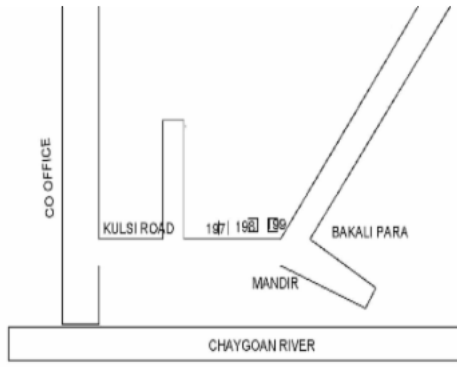

Nazri Naksha