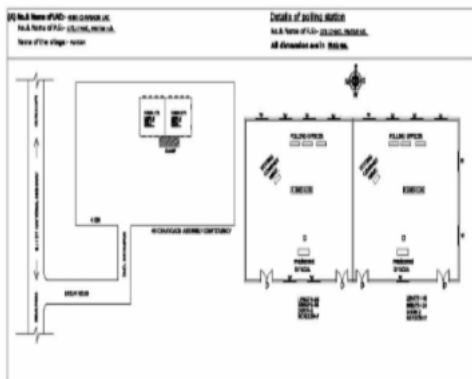

নিৰ্বাচক পঞ্জীয়ন বিষয়াৰ স্বাক্ষৰ

Nazri Naksha

Google Map View

Polling Station Building Front View

ভোটগ্ৰহন কেন্দ্ৰৰ সন্মুখৰ দৃশ্য

Cad View

Key MAP View

1 নাম : গোলক চন্দ্ৰ কলিতা পিতাৰ নাম: দেবেন চন্দ্ৰ কলিতা ঘৰ নং : 00 বয়স : 63 লিঙ্গ : পুৰুষ	MPU0090803 ফটো উপলব্ধ	2 নাম : কমলা দাস স্বামীৰ নাম: বিৰেন দাস ঘৰ নং : 00 বয়স : 50 লিঙ্গ : মহিলা	FRH0593970 ফটো উপলব্ধ	3 নাম : চুছিলা দেবী স্বামীৰ নাম: বতন বঞ্জন শৰ্মা ঘৰ নং : 00 বয়স : 49 লিঙ্গ : মহিলা	FRH0593731 ফটো উপলব্ধ
4 নাম : প্ৰনিতা কলিতা স্বামীৰ নাম: গোলক চন্দ্ৰ কলিতা ঘৰ নং : 00 বয়স : 46 লিঙ্গ : মহিলা	MPU0100602 ফটো উপলব্ধ	5 নাম : বিতুমণি পাঠক স্বামীৰ নাম: জিতু পাঠক ঘৰ নং : 00 বয়স : 31 লিঙ্গ : মহিলা	FRH0594184 ফটো উপলব্ধ	6 নাম : মাইনী সাউদ পিতাৰ নাম: ভাৰত চন্দ্ৰ সাউদ ঘৰ নং : 00 বয়স : 28 লিঙ্গ : মহিলা	FRH0524090 ফটো উপলব্ধ
7 নাম : বিতামণি দাস স্বামীৰ নাম: বমেন দাশ ঘৰ নং : 00 বয়স : 27 লিঙ্গ : মহিলা	FRH1228493 ফটো উপলব্ধ	8 নাম : সন মনি নাথ স্বামীৰ নাম: কনজতী দাস ঘৰ নং : 00 বয়স : 25 লিঙ্গ : মহিলা	FRH0594028 ফটো উপলব্ধ	9 নাম : নিতুমণি পাঠক পিতাৰ নাম: গহীন চন্দ্ৰ পাঠক ঘৰ নং : 00 বয়স : 24 লিঙ্গ : পুৰুষ	FRH0523977 ফটো উপলব্ধ
10 নাম : মিঠা কলিতা পিতাৰ নাম: পদোশ্বৰ কলিতা ঘৰ নং : 00 বয়স : 24 লিঙ্গ : মহিলা	FRH0521518 ফটো উপলব্ধ	11 নাম : শশাংক কান্ত শৰ্মা পিতাৰ নাম: বত্তু কান্ত শৰ্মা ঘৰ নং : 00 বয়স : 24 লিঙ্গ : পুৰুষ	FRH0594069 ফটো উপলব্ধ	12 নাম : শিখামণি কলিতা পিতাৰ নাম: মুনীন্দ্ৰ কলিতা ঘৰ নং : 0 বয়স : 23 লিঙ্গ : মহিলা	FRH0635300 ফটো উপলব্ধ
13 নাম : বন্দিতা বৰুৱা পিতাৰ নাম: তীৰ্থ নাথ বৰুৱা ঘৰ নং : 00 বয়স : 22 লিঙ্গ : মহিলা	MPU0088864 ফটো উপলব্ধ	14 নাম : ধ্বজ্যোতি দাস মাতৃৰ নাম: বিজুলী দাস ঘৰ নং : 00 বয়স : 21 লিঙ্গ : পুৰুষ	MPU0018655 ফটো উপলব্ধ	15 নাম : চুমী বৰুৱা পিতাৰ নাম: তীৰ্থ নাথ বৰুৱা ঘৰ নং : 00 বয়স : 21 লিঙ্গ : মহিলা	MPU0085753 ফটো উপলব্ধ
16 নাম : হিবকজ্যোতি সাউদ পিতাৰ নাম: মুনীন্দ্ৰ সাউদ ঘৰ নং : 00 বয়স : 20 লিঙ্গ : পুৰুষ	MPU0093526 ফটো উপলব্ধ	17 নাম : দিবাকৰ কলিতা পিতাৰ নাম: দয়্যৰাম কলিতা ঘৰ নং : 1 বয়স : 67 লিঙ্গ : পুৰুষ	FRH1504569 ফটো উপলব্ধ	18 নাম : চম্পা দাস স্বামীৰ নাম: ৰাজমল দাস ঘৰ নং : 01 বয়স : 64 লিঙ্গ : মহিলা	FRH1506474 ফটো উপলব্ধ
19 নাম : গীতা কলিতা স্বামীৰ নাম: দিবাকৰ কলিতা ঘৰ নং : 1 বয়স : 56 লিঙ্গ : মহিলা	FRH1504570 ফটো উপলব্ধ	20 নাম : বিদ্যাত কলিতা পিতাৰ নাম: দিবাকৰ কলিতা ঘৰ নং : 1 বয়স : 35 লিঙ্গ : পুৰুষ	FRH1504581 ফটো উপলব্ধ	21 নাম : অসীম কলিতা পিতাৰ নাম: দিবাকৰ কলিতা ঘৰ নং : 1 বয়স : 31 লিঙ্গ : পুৰুষ	FRH1510958 ফটো উপলব্ধ
22 নাম : ভৃগু মণি দাস পিতাৰ নাম: দিগেন দাস ঘৰ নং : 1 বয়স : 27 লিঙ্গ : পুৰুষ	FRH1224815 ফটো উপলব্ধ	23 নাম : সুমন কলিতা পিতাৰ নাম: অচ্যুত কলিতা ঘৰ নং : 01 বয়স : 24 লিঙ্গ : পুৰুষ	FRH0631846 ফটো উপলব্ধ	24 নাম : সুভাস্তিত দাস পিতাৰ নাম: প্ৰনব কুমাৰ ঘৰ নং : 01 বয়স : 21 লিঙ্গ : মহিলা	MPU0055582 ফটো উপলব্ধ
25 নাম : কন্দৰ্প ঠাকুৰীয়া পিতাৰ নাম: নৰেন ঠাকুৰীয়া ঘৰ নং : 2 বয়স : 53 লিঙ্গ : পুৰুষ	FRH1504627 ফটো উপলব্ধ	26 নাম : তৰালী ঠাকুৰীয়া স্বামীৰ নাম: কন্দৰ্প ঠাকুৰীয়া ঘৰ নং : 2 বয়স : 43 লিঙ্গ : মহিলা	FRH0268540 ফটো উপলব্ধ	27 নাম : গীতাত্ৰী পাটোৱাৰী স্বামীৰ নাম: কেলাস পাটোৱাৰী ঘৰ নং : 002 বয়স : 29 লিঙ্গ : মহিলা	FRH1213974 ফটো উপলব্ধ
28 নাম : হিমাশ্ৰী মহন্ত পিতাৰ নাম: হিৰেন মহন্ত ঘৰ নং : 2 বয়স : 26 লিঙ্গ : মহিলা	FRH0269084 ফটো উপলব্ধ	29 নাম : ৰূপালী দাস পিতাৰ নাম: নবাব দাস ঘৰ নং : 2 বয়স : 25 লিঙ্গ : মহিলা	FRH1231794 ফটো উপলব্ধ	30 নাম : গৰিমা মুহন্ত পিতাৰ নাম: হিৰেন মহন্ত ঘৰ নং : 2 বয়স : 22 লিঙ্গ : মহিলা	MPU0007096 ফটো উপলব্ধ