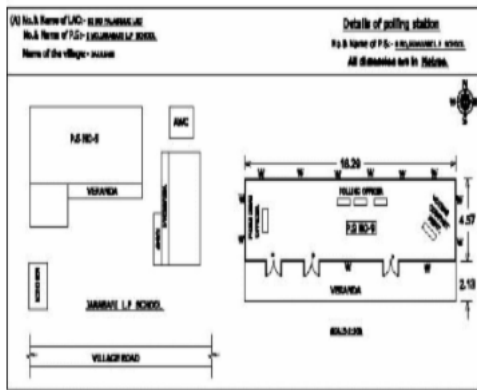

নিৰ্বাচক পঞ্জীয়ন বিষয়াৰ স্বাক্ষৰ

Nazri Naksha

Google Map View

Polling Station Building Front View

ভোটগ্ৰহন কেন্দ্ৰৰ সন্মুখৰ দৃশ্য

Cad View

Key MAP View

1 নাম : সনাতন ৰয় পিতাৰ নাম: শুকলাল ৰয় ঘৰ নং : 1 বয়স : 60 লিঙ্গ : পুৰুষ	FSS0004088 ফটো উপলব্ধ	2 নাম : ৰয় ৰয় পিতাৰ নাম: হৰিলাল ৰয় ঘৰ নং : 1 বয়স : 60 লিঙ্গ : পুৰুষ	FSS0004089 ফটো উপলব্ধ	3 নাম : সৰস্বতী ৰয় স্বামীৰ নাম: সনাতন ৰয় ঘৰ নং : 1 বয়স : 55 লিঙ্গ : মহিলা	FSS0004091 ফটো উপলব্ধ
4 নাম : মহিনা ৰয় স্বামীৰ নাম: উপেন ৰয় ঘৰ নং : 1 বয়স : 55 লিঙ্গ : মহিলা	FSS0004090 ফটো উপলব্ধ	5 নাম : কল্পনা মণ্ডল মাতৃৰ নাম: প্ৰমিলা ৰয় ঘৰ নং : 1 বয়স : 52 লিঙ্গ : মহিলা	FSS9234677 ফটো উপলব্ধ	6 নাম : খগেন ৰয় পিতাৰ নাম: শুকলাল ৰয় ঘৰ নং : 1 বয়স : 50 লিঙ্গ : পুৰুষ	FSS0004092 ফটো উপলব্ধ
7 নাম : কনিকা মজুমদাৰ স্বামীৰ নাম: নৃপেন চন্দ্ৰ মজুমদাৰ ঘৰ নং : 1 বয়স : 50 লিঙ্গ : মহিলা	FSS0004093 ফটো উপলব্ধ	8 নাম : জীতেন ৰয় পিতাৰ নাম: হৰিলাল ৰয় ঘৰ নং : 1 বয়স : 45 লিঙ্গ : পুৰুষ	FSS0004094 ফটো উপলব্ধ	9 নাম : আনন্দ মণ্ডল অন্যান্য: কল্পনা ৰায় ঘৰ নং : 1 বয়স : 41 লিঙ্গ : পুৰুষ	FSS0207035 ফটো উপলব্ধ
10 নাম : সনেকা ৰয় স্বামীৰ নাম: জীতেন ৰয় ঘৰ নং : 1 বয়স : 40 লিঙ্গ : মহিলা	FSS0004095 ফটো উপলব্ধ	11 নাম : বকুলবালা ৰয় স্বামীৰ নাম: খগেন ৰয় ঘৰ নং : 1 বয়স : 40 লিঙ্গ : মহিলা	FSS0004322 ফটো উপলব্ধ	12 নাম : নিৰঞ্জন মণ্ডল অন্যান্য: কল্পনা মণ্ডল ঘৰ নং : 1 বয়স : 39 লিঙ্গ : পুৰুষ	FSS0206912 ফটো উপলব্ধ
13 নাম : পঞ্চ মণ্ডল মাতৃৰ নাম: কল্পনা মণ্ডল ঘৰ নং : 1 বয়স : 39 লিঙ্গ : পুৰুষ	FSS0207084 ফটো উপলব্ধ	14 নাম : কনক মণ্ডল স্বামীৰ নাম: আনন্দ মণ্ডল ঘৰ নং : 1 বয়স : 36 লিঙ্গ : মহিলা	FSS0206904 ফটো উপলব্ধ	15 নাম : অজিত ৰয় পিতাৰ নাম: সনাতন ৰয় ঘৰ নং : 1 বয়স : 36 লিঙ্গ : পুৰুষ	FSS0004096 ফটো উপলব্ধ
16 নাম : অনিমা ৰয় পিতাৰ নাম: সনাতন ৰয় ঘৰ নং : 1 বয়স : 36 লিঙ্গ : মহিলা	FSS0004097 ফটো উপলব্ধ	17 নাম : সঞ্জিত ৰয় পিতাৰ নাম: সনাতন ৰয় ঘৰ নং : 1 বয়স : 35 লিঙ্গ : পুৰুষ	FSS0004098 ফটো উপলব্ধ	18 নাম : বেদনা ৰয় স্বামীৰ নাম: সঞ্জিত ৰয় ঘৰ নং : 1 বয়স : 34 লিঙ্গ : মহিলা	FSS0004099 ফটো উপলব্ধ
19 নাম : ৰঞ্জিত ৰয় পিতাৰ নাম: সনাতন ৰয় ঘৰ নং : 1 বয়স : 34 লিঙ্গ : পুৰুষ	FSS0004100 ফটো উপলব্ধ	20 নাম : মঞ্জয় ৰয় পিতাৰ নাম: উপেন ৰয় ঘৰ নং : 1 বয়স : 33 লিঙ্গ : পুৰুষ	FSS0004101 ফটো উপলব্ধ	21 নাম : জয়মতী ৰয় স্বামীৰ নাম: অজিত ৰয় ঘৰ নং : 1 বয়স : 32 লিঙ্গ : মহিলা	FSS0004102 ফটো উপলব্ধ
22 নাম : দিপজ্যোতি মজুমদাৰ পিতাৰ নাম: কণিকা মজুমদাৰ ঘৰ নং : 1 বয়স : 32 লিঙ্গ : পুৰুষ	FSS0194456 ফটো উপলব্ধ	23 নাম : বিউটি মণ্ডল স্বামীৰ নাম: নিৰঞ্জন মণ্ডল ঘৰ নং : 1 বয়স : 31 লিঙ্গ : মহিলা	FSS0206961 ফটো উপলব্ধ	24 নাম : বনজিত মণ্ডল মাতৃৰ নাম: কল্পনা ৰয় ঘৰ নং : 1 বয়স : 29 লিঙ্গ : পুৰুষ	FSS0207043 ফটো উপলব্ধ
25 নাম : শুক্লা মজুমদাৰ মাতৃৰ নাম: কনিকা মজুমদাৰ ঘৰ নং : 1 বয়স : 29 লিঙ্গ : মহিলা	FSS0469080 ফটো উপলব্ধ	26 নাম : ডালিমী ৰয় স্বামীৰ নাম: ৰঞ্জিত ৰয় ঘৰ নং : 1 বয়স : 26 লিঙ্গ : মহিলা	FSS0532226 ফটো উপলব্ধ	27 নাম : বোলোৰাম ৰয় পিতাৰ নাম: সনাতন ৰয় ঘৰ নং : 01 বয়স : 25 লিঙ্গ : পুৰুষ	FSS0319285 ফটো উপলব্ধ
28 নাম : ৰাজীৱ ৰয় পিতাৰ নাম: উপেন ৰয় ঘৰ নং : 1 বয়স : 23 লিঙ্গ : পুৰুষ	FSS0304709 ফটো উপলব্ধ	29 নাম : সবিতা মণ্ডল ৰয় স্বামীৰ নাম: মঞ্জয় ৰয় ঘৰ নং : 1 বয়স : 23 লিঙ্গ : মহিলা	MPU0116103 ফটো উপলব্ধ	30 নাম : দেবজ্যোতি মজুমদাৰ মাতৃৰ নাম: কনিকা মজুমদাৰ ঘৰ নং : 1 বয়স : 20 লিঙ্গ : পুৰুষ	MPU0013706 ফটো উপলব্ধ