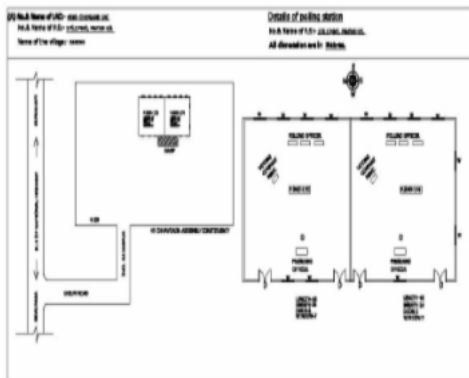

নিৰ্বাচক পঞ্জীয়ন বিষয়াৰ স্বাক্ষৰ

Nazri Naksha

Google Map View

Polling Station Building Front View

ভোটগ্ৰহন কেন্দ্ৰৰ সন্মুখৰ দৃশ্য

Cad View

Key MAP View

|  |                          |   |                          |  |                          |
|--|--------------------------|---|--------------------------|--|--------------------------|
| 1<br>নাম : লতিকা মহন্ত<br>স্বামীৰ নাম: ৰহিন্দ্র মহন্ত<br>ঘৰ নং : 00<br>বয়স : 60 লিঙ্গ : মহিলা           | FRH5789185<br>ফটো উপলব্ধ | 2<br>নাম : লুনা দেবী<br>স্বামীৰ নাম: প্রভাত চন্দ্র শৰ্মা<br>ঘৰ নং : 0<br>বয়স : 56 লিঙ্গ : মহিলা  | MPU0082024<br>ফটো উপলব্ধ | S 3<br>নাম : জিত চক্ৰৱৰ্তী<br>পিতাৰ নাম: বিৰেন চক্ৰৱৰ্তী<br>ঘৰ নং : 000<br>বয়স : 49 লিঙ্গ : পুৰুষ       | FRH1514621<br>ফটো উপলব্ধ |
| 4<br>নাম : কল্পনা দেৱী<br>স্বামীৰ নাম: নয়ন শৰ্মা<br>ঘৰ নং : 00<br>বয়স : 39 লিঙ্গ : মহিলা               | FRH0595587<br>ফটো উপলব্ধ | 5<br>নাম : জুমী দাস<br>স্বামীৰ নাম: পুষ্প দাস<br>ঘৰ নং : 00<br>বয়স : 35 লিঙ্গ : মহিলা            | FRH1234095<br>ফটো উপলব্ধ | 6<br>নাম : গায়ত্ৰী চৌধুৰী দাস<br>স্বামীৰ নাম: নৃপেশ চন্দ্র দাস<br>ঘৰ নং : 00<br>বয়স : 34 লিঙ্গ : মহিলা | FRH0595561<br>ফটো উপলব্ধ |
| 7<br>নাম : জ্যোশা ৰাভা<br>স্বামীৰ নাম: কন মনি ৰাভা<br>ঘৰ নং : 00<br>বয়স : 27 লিঙ্গ : মহিলা              | FRH1391622<br>ফটো উপলব্ধ | E 8<br>নাম : নয়নমনি কলিতা<br>পিতাৰ নাম: ৰামেশ্বৰ কলিতা<br>ঘৰ নং : 00<br>বয়স : 23 লিঙ্গ : পুৰুষ  | FRH1230937<br>ফটো উপলব্ধ | 9<br>নাম : হিমাংশু দাস<br>মাতৃৰ নাম: প্রতিভা দাস<br>ঘৰ নং : 00<br>বয়স : 20 লিঙ্গ : পুৰুষ                | MPU0052928<br>ফটো উপলব্ধ |
| 10<br>নাম : প্রভাত চন্দ্র শৰ্মা<br>পিতাৰ নাম: ভবানী কান্ত শৰ্মা<br>ঘৰ নং : 01<br>বয়স : 68 লিঙ্গ : পুৰুষ | FRH5786496<br>ফটো উপলব্ধ | 11<br>নাম : লোহিত শৰ্মা<br>পিতাৰ নাম: ভবানী শৰ্মা<br>ঘৰ নং : 1<br>বয়স : 54 লিঙ্গ : পুৰুষ         | FRH1514609<br>ফটো উপলব্ধ | 12<br>নাম : ৰঞ্জু দেবী<br>স্বামীৰ নাম: লোহিত শৰ্মা<br>ঘৰ নং : 1<br>বয়স : 43 লিঙ্গ : মহিলা               | FRH1514610<br>ফটো উপলব্ধ |
| 13<br>নাম : চিৰঞ্জীৱ শৰ্মা<br>পিতাৰ নাম: প্রভাত চন্দ্র শৰ্মা<br>ঘৰ নং : 01<br>বয়স : 28 লিঙ্গ : পুৰুষ    | FRH0637165<br>ফটো উপলব্ধ | 14<br>নাম : গীতিকা দাস<br>স্বামীৰ নাম: চন্দন দাস<br>ঘৰ নং : 1<br>বয়স : 25 লিঙ্গ : মহিলা          | FRH1224526<br>ফটো উপলব্ধ | 15<br>নাম : বৰ্ণালী দেৱী<br>পিতাৰ নাম: লোহিত শৰ্মা<br>ঘৰ নং : 1<br>বয়স : 22 লিঙ্গ : মহিলা               | FRH1475326<br>ফটো উপলব্ধ |
| 16<br>নাম : মনু শৰ্মা<br>পিতাৰ নাম: ভবানী শৰ্মা<br>ঘৰ নং : 1ক<br>বয়স : 61 লিঙ্গ : পুৰুষ                 | FRH1514632<br>ফটো উপলব্ধ | 17<br>নাম : শ্ৰেয়ালী দেবী<br>স্বামীৰ নাম: মনু শৰ্মা<br>ঘৰ নং : 1ক<br>বয়স : 47 লিঙ্গ : মহিলা     | FRH1514643<br>ফটো উপলব্ধ | 18<br>নাম : দীনেশ দাস<br>পিতাৰ নাম: ধনেশ্বৰ দাস<br>ঘৰ নং : 2<br>বয়স : 54 লিঙ্গ : পুৰুষ                  | FRH1514665<br>ফটো উপলব্ধ |
| 19<br>নাম : মইনা দাস<br>স্বামীৰ নাম: দীনেশ দাস<br>ঘৰ নং : 2<br>বয়স : 46 লিঙ্গ : মহিলা                   | FRH1514676<br>ফটো উপলব্ধ | 20<br>নাম : উৎপল দাস<br>পিতাৰ নাম: ধনেশ্বৰ দাস<br>ঘৰ নং : 2<br>বয়স : 46 লিঙ্গ : পুৰুষ            | FRH1514687<br>ফটো উপলব্ধ | 21<br>নাম : ধনদা দাস<br>স্বামীৰ নাম: উৎপল দাস<br>ঘৰ নং : 2<br>বয়স : 39 লিঙ্গ : মহিলা                    | FRH0270132<br>ফটো উপলব্ধ |
| 22<br>নাম : গীতমনি দাস<br>পিতাৰ নাম: দীনেশ দাস<br>ঘৰ নং : 02<br>বয়স : 23 লিঙ্গ : মহিলা                  | FRH0520940<br>ফটো উপলব্ধ | 23<br>নাম : কল্যাণী দাস<br>পিতাৰ নাম: হেমন্ত কুমাৰ দাস<br>ঘৰ নং : 2ক<br>বয়স : 29 লিঙ্গ : মহিলা   | FRH0497248<br>ফটো উপলব্ধ | 24<br>নাম : হেমন্ত কুমাৰ দাস<br>পিতাৰ নাম: ধনেশ্বৰ দাস<br>ঘৰ নং : 2ক<br>বয়স : 69 লিঙ্গ : পুৰুষ          | FRH1514698<br>ফটো উপলব্ধ |
| 25<br>নাম : মলিনা দাস<br>স্বামীৰ নাম: হেমন্ত কুমাৰ দাস<br>ঘৰ নং : 2ক<br>বয়স : 52 লিঙ্গ : মহিলা          | FRH1514701<br>ফটো উপলব্ধ | R 26<br>নাম : দীনেশ দাস<br>পিতাৰ নাম: ধনেশ্বৰ দাস<br>ঘৰ নং : 2ক<br>বয়স : 46 লিঙ্গ : পুৰুষ        | FRH1998498<br>ফটো উপলব্ধ | 27<br>নাম : প্ৰাঞ্জল কুমাৰ দাস<br>পিতাৰ নাম: হেমন্ত কুমাৰ দাস<br>ঘৰ নং : 2ক<br>বয়স : 30 লিঙ্গ : পুৰুষ   | FRH1520474<br>ফটো উপলব্ধ |
| 28<br>নাম : কংকন কুমাৰ দাস<br>পিতাৰ নাম: হেমন্ত কুমাৰ দাস<br>ঘৰ নং : 2ক<br>বয়স : 30 লিঙ্গ : পুৰুষ       | FRH1998454<br>ফটো উপলব্ধ | 29<br>নাম : কৰুণা কান্ত দাস<br>পিতাৰ নাম: খগেন চন্দ্র দাস<br>ঘৰ নং : 3<br>বয়স : 52 লিঙ্গ : পুৰুষ | FRH1514723<br>ফটো উপলব্ধ | 30<br>নাম : মনোজ ঠাকুৰীয়া<br>পিতাৰ নাম: খগেন দাস<br>ঘৰ নং : 3<br>বয়স : 48 লিঙ্গ : পুৰুষ                | FRH1514745<br>ফটো উপলব্ধ |