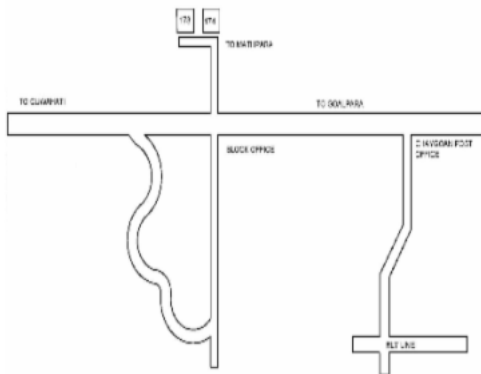

Nazri Naksha