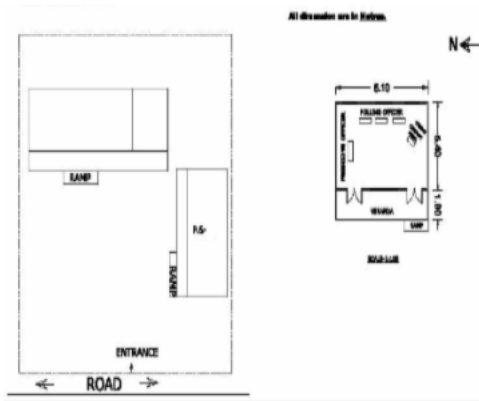

নিৰ্বাচক পঞ্জীয়ন বিষয়াৰ স্বাক্ষৰ

Nazri Naksha

Google Map View

Polling Station Building Front View

ভোটগ্ৰহন কেন্দ্ৰৰ সন্মুখৰ দৃশ্য

Cad View

Key MAP View

1 নাম : বিনাপাণি ৰাভা স্বামীৰ নাম: নাাদিৰ চন্দ্ৰ ৰাভা ঘৰ নং : 00 বয়স : 52 লিঙ্গ : মহিলা	FRH0593137 ফটো উপলব্ধ	2 নাম : অম্বিকা শৰ্মা স্বামীৰ নাম: অৰুপ কুমাৰ কলিতা ঘৰ নং : 0 বয়স : 32 লিঙ্গ : মহিলা	MPU0083550 ফটো উপলব্ধ	3 নাম : মিতালী শালৈ স্বামীৰ নাম: দিগন্ত শালৈ ঘৰ নং : 0 বয়স : 30 লিঙ্গ : মহিলা	MPU0083584 ফটো উপলব্ধ
4 নাম : পাকিজুল ইছলাম পিতাৰ নাম: নুৰমহমদ আলি ঘৰ নং : 0 বয়স : 23 লিঙ্গ : পুৰুষ	FRH0593046 ফটো উপলব্ধ	5 নাম : নিবেদিতা দাস পিতাৰ নাম: উত্তম দাস ঘৰ নং : 0 বয়স : 22 লিঙ্গ : মহিলা	MPU0023069 ফটো উপলব্ধ	6 নাম : তুলসী শালৈ স্বামীৰ নাম: ললিত শালৈ ঘৰ নং : 1 বয়স : 69 লিঙ্গ : মহিলা	FRH1780456 ফটো উপলব্ধ
7 নাম : দুৰ্গেশ্বৰ শালৈ পিতাৰ নাম: ললিত শালৈ ঘৰ নং : 1 বয়স : 54 লিঙ্গ : পুৰুষ	FRH1780467 ফটো উপলব্ধ	8 নাম : গোবিন্দ শালৈ পিতাৰ নাম: ললিত শালৈ ঘৰ নং : 1 বয়স : 49 লিঙ্গ : পুৰুষ	FRH1780489 ফটো উপলব্ধ	9 নাম : গগন শালৈ পিতাৰ নাম: ললিত শালৈ ঘৰ নং : 1 বয়স : 44 লিঙ্গ : পুৰুষ	FRH1780490 ফটো উপলব্ধ
10 নাম : বুমী শালৈ স্বামীৰ নাম: গগন শালৈ ঘৰ নং : 1 বয়স : 43 লিঙ্গ : মহিলা	FRH0288050 ফটো উপলব্ধ	11 নাম : গিতীকা শালৈ স্বামীৰ নাম: দুৰ্গেশ্বৰ শালৈ ঘৰ নং : 1 বয়স : 41 লিঙ্গ : মহিলা	FRH1780478 ফটো উপলব্ধ	E 12 নাম : উজুলা শালৈ স্বামীৰ নাম: গোবিন্দ শালৈ ঘৰ নং : 1 বয়স : 41 লিঙ্গ : মহিলা	FRH1780536 ফটো উপলব্ধ
13 নাম : গৌতম শালৈ পিতাৰ নাম: ললিত শালৈ ঘৰ নং : 1 বয়স : 39 লিঙ্গ : পুৰুষ	FRH1780503 ফটো উপলব্ধ	14 নাম : হেমেন শালৈ পিতাৰ নাম: ললিত শালৈ ঘৰ নং : 1 বয়স : 37 লিঙ্গ : পুৰুষ	FRH1780525 ফটো উপলব্ধ	15 নাম : নৃত্যাংগিনী শালৈ পিতাৰ নাম: গোবিন্দ শালৈ ঘৰ নং : 1 বয়স : 20 লিঙ্গ : মহিলা	MPU0139055 ফটো উপলব্ধ
16 নাম : উত্তম শালৈ পিতাৰ নাম: জালিটৰাম শালৈ ঘৰ নং : 2 বয়স : 69 লিঙ্গ : পুৰুষ	FRH1780581 ফটো উপলব্ধ	17 নাম : নিলিমা কলিতা স্বামীৰ নাম: মহেন্দ্ৰ কলিতা ঘৰ নং : 02 বয়স : 69 লিঙ্গ : মহিলা	FRH1780570 ফটো উপলব্ধ	18 নাম : প্ৰমিলা শালৈ স্বামীৰ নাম: উত্তম শালৈ ঘৰ নং : 2 বয়স : 59 লিঙ্গ : মহিলা	FRH1780592 ফটো উপলব্ধ
E 19 নাম : উষা বালা কলিতা স্বামীৰ নাম: অনিল চন্দ্ৰ কলিতা ঘৰ নং : 02 বয়স : 46 লিঙ্গ : মহিলা	FRH1780569 ফটো উপলব্ধ	20 নাম : দিগন্ত শালৈ পিতাৰ নাম: উত্তম শালৈ ঘৰ নং : 2 বয়স : 38 লিঙ্গ : পুৰুষ	FRH1780616 ফটো উপলব্ধ	21 নাম : পংকজ শালৈ পিতাৰ নাম: উত্তম শালৈ ঘৰ নং : 2 বয়স : 37 লিঙ্গ : পুৰুষ	FRH1780627 ফটো উপলব্ধ
#2 22 নাম : চন্দনা মহন্ত কলিতা স্বামীৰ নাম: চবিন কলিতা ঘৰ নং : 02 বয়স : 33 লিঙ্গ : মহিলা	FRH0473447 ফটো উপলব্ধ	23 নাম : মলয়া শালৈ স্বামীৰ নাম: পংকজ শালৈ ঘৰ নং : 2 বয়স : 29 লিঙ্গ : মহিলা	FRH0629469 ফটো উপলব্ধ	24 নাম : পূৰ্ণিমা শালৈ স্বামীৰ নাম: ভোগেশ্বৰ শালৈ ঘৰ নং : 0 বয়স : 74 লিঙ্গ : মহিলা	FRH1780638 ফটো উপলব্ধ
25 নাম : হিমালী শালৈ স্বামীৰ নাম: বৈকুণ্ঠ শালৈ ঘৰ নং : 0 বয়স : 53 লিঙ্গ : মহিলা	FRH0288233 ফটো উপলব্ধ	26 নাম : প্ৰনীতা শালৈ স্বামীৰ নাম: ৰবীন শালৈ ঘৰ নং : 0 বয়স : 49 লিঙ্গ : মহিলা	FRH1780650 ফটো উপলব্ধ	27 নাম : ভাৰত দাস পিতাৰ নাম: শিব দাস ঘৰ নং : 0 বয়স : 49 লিঙ্গ : পুৰুষ	FRH1780672 ফটো উপলব্ধ
28 নাম : ৰবীন শালৈ পিতাৰ নাম: ভোগেশ্বৰ শালৈ ঘৰ নং : 0 বয়স : 49 লিঙ্গ : পুৰুষ	FRH1780649 ফটো উপলব্ধ	29 নাম : সুভদ্ৰা দাস স্বামীৰ নাম: ভাৰত দাস ঘৰ নং : 0 বয়স : 44 লিঙ্গ : মহিলা	FRH1780683 ফটো উপলব্ধ	30 নাম : দেৱজিত শালৈ পিতাৰ নাম: ৰবীন শালৈ ঘৰ নং : 0 বয়স : 30 লিঙ্গ : পুৰুষ	FRH2006657 ফটো উপলব্ধ