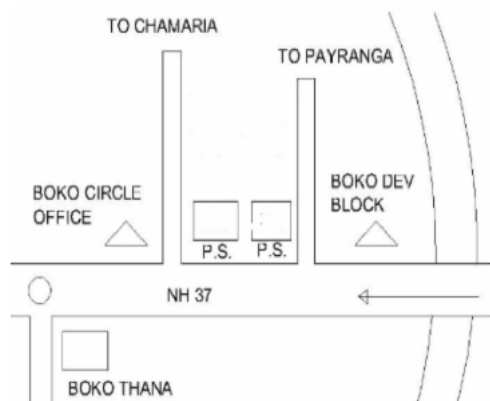

নিৰ্বাচক পঞ্জীয়ন বিষয়াৰ স্বাক্ষৰ

Nazri Naksha

Google Map View

Polling Station Building Front View

ভোটগ্ৰহন কেন্দ্ৰৰ সন্মুখৰ দৃশ্য

Cad View

Key MAP View

1 নাম : বিনাপাণি ৰাভা স্বামীৰ নাম: নাাদিৰ চন্দ্ৰ ৰাভা ঘৰ নং : 00 বয়স : 52 লিঙ্গ : মহিলা	FRH0593137 ফটো উপলব্ধ	2 নাম : অম্বিকা শৰ্মা স্বামীৰ নাম: অৰুপ কুমাৰ কলিতা ঘৰ নং : 0 বয়স : 32 লিঙ্গ : মহিলা	MPU0083550 ফটো উপলব্ধ	3 নাম : মিতালী শালৈ স্বামীৰ নাম: দিগন্ত শালৈ ঘৰ নং : 0 বয়স : 30 লিঙ্গ : মহিলা	MPU0083584 ফটো উপলব্ধ
4 নাম : পাকিজুল ইছলাম পিতাৰ নাম: নুৰমহমদ আলি ঘৰ নং : 0 বয়স : 23 লিঙ্গ : পুৰুষ	FRH0593046 ফটো উপলব্ধ	5 নাম : নিবেদিতা দাস পিতাৰ নাম: উত্তম দাস ঘৰ নং : 0 বয়স : 22 লিঙ্গ : মহিলা	MPU0023069 ফটো উপলব্ধ	6 নাম : তুলসী শালৈ স্বামীৰ নাম: ললিত শালৈ ঘৰ নং : 1 বয়স : 69 লিঙ্গ : মহিলা	FRH1780456 ফটো উপলব্ধ
7 নাম : দুৰ্গেশ্বৰ শালৈ পিতাৰ নাম: ললিত শালৈ ঘৰ নং : 1 বয়স : 54 লিঙ্গ : পুৰুষ	FRH1780467 ফটো উপলব্ধ	8 নাম : গোবিন্দ শালৈ পিতাৰ নাম: ললিত শালৈ ঘৰ নং : 1 বয়স : 49 লিঙ্গ : পুৰুষ	FRH1780489 ফটো উপলব্ধ	9 নাম : গগন শালৈ পিতাৰ নাম: ললিত শালৈ ঘৰ নং : 1 বয়স : 44 লিঙ্গ : পুৰুষ	FRH1780490 ফটো উপলব্ধ
10 নাম : বুমী শালৈ স্বামীৰ নাম: গগন শালৈ ঘৰ নং : 1 বয়স : 43 লিঙ্গ : মহিলা	FRH0288050 ফটো উপলব্ধ	11 নাম : গিতীকা শালৈ স্বামীৰ নাম: দুৰ্গেশ্বৰ শালৈ ঘৰ নং : 1 বয়স : 41 লিঙ্গ : মহিলা	FRH1780478 ফটো উপলব্ধ	E 12 নাম : উজুলা শালৈ স্বামীৰ নাম: গোবিন্দ শালৈ ঘৰ নং : 1 বয়স : 41 লিঙ্গ : মহিলা	FRH1780536 ফটো উপলব্ধ
13 নাম : গৌতম শালৈ পিতাৰ নাম: ললিত শালৈ ঘৰ নং : 1 বয়স : 39 লিঙ্গ : পুৰুষ	FRH1780503 ফটো উপলব্ধ	14 নাম : হেমেন শালৈ পিতাৰ নাম: ললিত শালৈ ঘৰ নং : 1 বয়স : 37 লিঙ্গ : পুৰুষ	FRH1780525 ফটো উপলব্ধ	15 নাম : নৃত্যাংগিনী শালৈ পিতাৰ নাম: গোবিন্দ শালৈ ঘৰ নং : 1 বয়স : 20 লিঙ্গ : মহিলা	MPU0139055 ফটো উপলব্ধ
16 নাম : উত্তম শালৈ পিতাৰ নাম: জালিটৰাম শালৈ ঘৰ নং : 2 বয়স : 69 লিঙ্গ : পুৰুষ	FRH1780581 ফটো উপলব্ধ	17 নাম : নিলিমা কলিতা স্বামীৰ নাম: মহেন্দ্ৰ কলিতা ঘৰ নং : 02 বয়স : 69 লিঙ্গ : মহিলা	FRH1780570 ফটো উপলব্ধ	18 নাম : প্ৰমিলা শালৈ স্বামীৰ নাম: উত্তম শালৈ ঘৰ নং : 2 বয়স : 59 লিঙ্গ : মহিলা	FRH1780592 ফটো উপলব্ধ
E 19 নাম : উষা বালা কলিতা স্বামীৰ নাম: অনিল চন্দ্ৰ কলিতা ঘৰ নং : 02 বয়স : 46 লিঙ্গ : মহিলা	FRH1780569 ফটো উপলব্ধ	20 নাম : দিগন্ত শালৈ পিতাৰ নাম: উত্তম শালৈ ঘৰ নং : 2 বয়স : 38 লিঙ্গ : পুৰুষ	FRH1780616 ফটো উপলব্ধ	21 নাম : পংকজ শালৈ পিতাৰ নাম: উত্তম শালৈ ঘৰ নং : 2 বয়স : 37 লিঙ্গ : পুৰুষ	FRH1780627 ফটো উপলব্ধ
#2 22 নাম : চন্দনা মহন্ত কলিতা স্বামীৰ নাম: চবিন কলিতা ঘৰ নং : 02 বয়স : 33 লিঙ্গ : মহিলা	FRH0473447 ফটো উপলব্ধ	23 নাম : মলয়া শালৈ স্বামীৰ নাম: পংকজ শালৈ ঘৰ নং : 2 বয়স : 29 লিঙ্গ : মহিলা	FRH0629469 ফটো উপলব্ধ	24 নাম : পূৰ্ণিমা শালৈ স্বামীৰ নাম: ভোগেশ্বৰ শালৈ ঘৰ নং : 0 বয়স : 74 লিঙ্গ : মহিলা	FRH1780638 ফটো উপলব্ধ
25 নাম : হিমালী শালৈ স্বামীৰ নাম: বৈকুণ্ঠ শালৈ ঘৰ নং : 0 বয়স : 53 লিঙ্গ : মহিলা	FRH0288233 ফটো উপলব্ধ	26 নাম : প্ৰনীতা শালৈ স্বামীৰ নাম: ৰবীন শালৈ ঘৰ নং : 0 বয়স : 49 লিঙ্গ : মহিলা	FRH1780650 ফটো উপলব্ধ	27 নাম : ভাৰত দাস পিতাৰ নাম: শিব দাস ঘৰ নং : 0 বয়স : 49 লিঙ্গ : পুৰুষ	FRH1780672 ফটো উপলব্ধ
28 নাম : ৰবীন শালৈ পিতাৰ নাম: ভোগেশ্বৰ শালৈ ঘৰ নং : 0 বয়স : 49 লিঙ্গ : পুৰুষ	FRH1780649 ফটো উপলব্ধ	29 নাম : সুভদ্ৰা দাস স্বামীৰ নাম: ভাৰত দাস ঘৰ নং : 0 বয়স : 44 লিঙ্গ : মহিলা	FRH1780683 ফটো উপলব্ধ	30 নাম : দেৱজিত শালৈ পিতাৰ নাম: ৰবীন শালৈ ঘৰ নং : 0 বয়স : 30 লিঙ্গ : পুৰুষ	FRH2006657 ফটো উপলব্ধ