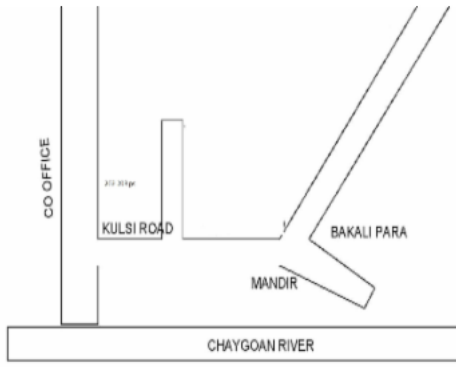

Nazri Naksha