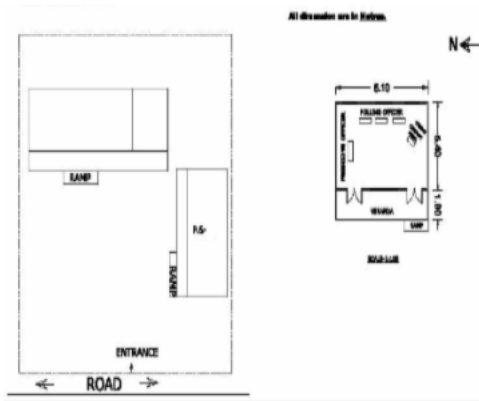

নিৰ্বাচক পঞ্জীয়ন বিষয়াৰ স্বাক্ষৰ

Nazri Naksha

Google Map View

Polling Station Building Front View

ভোটগ্ৰহন কেন্দ্ৰৰ সন্মুখৰ দৃশ্য

Cad View

Key MAP View

1 নাম : মামণী বৰ্মন স্বামীৰ নাম: লাহিত বৰ্মন ঘৰ নং : 0 বয়স : 49 লিঙ্গ : মহিলা	FRH0432989 ফটো উপলব্ধ	E 2 নাম : পুষ্প কলিতা পিতাৰ নাম: মহন্ত কলিতা ঘৰ নং : 00 বয়স : 44 লিঙ্গ : পুৰুষ	MPU0019059 ফটো উপলব্ধ	3 নাম : বুল শালৈ স্বামীৰ নাম: বসন্ত শালৈ ঘৰ নং : 0 বয়স : 35 লিঙ্গ : মহিলা	FRH1372721 ফটো উপলব্ধ
4 নাম : সিকিমী দাস স্বামীৰ নাম: জনমনি ঘৰ নং : 00 বয়স : 35 লিঙ্গ : মহিলা	MPU0040212 ফটো উপলব্ধ	5 নাম : কংকন শৰ্মা পিতাৰ নাম: পুলিন শৰ্মা ঘৰ নং : 00 বয়স : 27 লিঙ্গ : পুৰুষ	FRH0448654 ফটো উপলব্ধ	6 নাম : সমিৰন দাস স্বামীৰ নাম: পবিত্ৰ কুমাৰ দাস ঘৰ নং : 00 বয়স : 25 লিঙ্গ : মহিলা	FRH0637983 ফটো উপলব্ধ
7 নাম : বিপ্লৱ দাস পিতাৰ নাম: ভূপেন দাস ঘৰ নং : 0 বয়স : 23 লিঙ্গ : পুৰুষ	FRH1280445 ফটো উপলব্ধ	8 নাম : নিকিতা দাস পিতাৰ নাম: ভূপেন দাস ঘৰ নং : 00 বয়স : 20 লিঙ্গ : মহিলা	MPU0017517 ফটো উপলব্ধ	E 9 নাম : কৌশিক দাস পিতাৰ নাম: মদন চন্দ্ৰ দাস ঘৰ নং : 0 বয়স : 20 লিঙ্গ : পুৰুষ	MPU0044073 ফটো উপলব্ধ
10 নাম : ধৰ্মেশ্বৰ ডেকা পিতাৰ নাম: দেব ডেকা ঘৰ নং : 1 বয়স : 76 লিঙ্গ : পুৰুষ	FRH0588046 ফটো উপলব্ধ	11 নাম : চান ডেকা স্বামীৰ নাম: ধৰ্মেশ্বৰ ডেকা ঘৰ নং : 1 বয়স : 60 লিঙ্গ : মহিলা	FRH2019536 ফটো উপলব্ধ	12 নাম : ভূপেন দাস পিতাৰ নাম: অৰুন দাস ঘৰ নং : 1 বয়স : 49 লিঙ্গ : পুৰুষ	FRH1754581 ফটো উপলব্ধ
13 নাম : মৰমী চৌধুৰী স্বামীৰ নাম: জেনিট দাস ঘৰ নং : 01 বয়স : 40 লিঙ্গ : মহিলা	FRH1254408 ফটো উপলব্ধ	14 নাম : উৰ্মিলা দাস স্বামীৰ নাম: ভূপেন দাস ঘৰ নং : 1 বয়স : 39 লিঙ্গ : মহিলা	FRH1754592 ফটো উপলব্ধ	15 নাম : শ্ৰীমন্ত ডেকা মাতৃৰ নাম: চানু ডেকা ঘৰ নং : 1 বয়স : 35 লিঙ্গ : পুৰুষ	FRH0201186 ফটো উপলব্ধ
16 নাম : কংকনা দাস পিতাৰ নাম: লখীধৰ দাস ঘৰ নং : 1 বয়স : 23 লিঙ্গ : মহিলা	FRH1233196 ফটো উপলব্ধ	17 নাম : প্ৰীতিৰূপা শৰ্মা মাতৃৰ নাম: জয়া দেবী ঘৰ নং : 01 বয়স : 23 লিঙ্গ : মহিলা	FRH1285121 ফটো উপলব্ধ	18 নাম : বিৰজা মহন্ত স্বামীৰ নাম: ভূবন মহন্ত ঘৰ নং : 2 বয়স : 69 লিঙ্গ : মহিলা	FRH1754649 ফটো উপলব্ধ
S 19 নাম : দীনেশ কলিতা পিতাৰ নাম: পুন্ডৰীক কলিতা ঘৰ নং : 2 বয়স : 65 লিঙ্গ : পুৰুষ	FRH1760505 ফটো উপলব্ধ	20 নাম : কেশব মহন্ত পিতাৰ নাম: ভূবন মহন্ত ঘৰ নং : 2 বয়স : 54 লিঙ্গ : পুৰুষ	FRH1754650 ফটো উপলব্ধ	21 নাম : বিনয় নাথ পিতাৰ নাম: ৰজনীকান্ত নাথ ঘৰ নং : 02 বয়স : 54 লিঙ্গ : পুৰুষ	FRH1419892 ফটো উপলব্ধ
22 নাম : তৰুলতা মহন্ত স্বামীৰ নাম: কেশব মহন্ত ঘৰ নং : 2 বয়স : 44 লিঙ্গ : মহিলা	FRH1754661 ফটো উপলব্ধ	23 নাম : প্ৰণব জ্যোতি মহন্ত পিতাৰ নাম: ধীৰেন মহন্ত ঘৰ নং : 2 বয়স : 37 লিঙ্গ : পুৰুষ	FRH1754718 ফটো উপলব্ধ	24 নাম : জুবিন তুষাৰ মহন্ত পিতাৰ নাম: কেশৱ মহন্ত ঘৰ নং : 2 বয়স : 23 লিঙ্গ : পুৰুষ	FRH0588327 ফটো উপলব্ধ
25 নাম : উমাকান্ত ঠাকুৰীয়া পিতাৰ নাম: খেদলুৰাম ঠাকুৰীয়া ঘৰ নং : 0 বয়স : 69 লিঙ্গ : পুৰুষ	FRH1754796 ফটো উপলব্ধ	26 নাম : ভাৰতী ঠাকুৰীয়া স্বামীৰ নাম: উমাকান্ত ঠাকুৰীয়া ঘৰ নং : 3 বয়স : 59 লিঙ্গ : মহিলা	FRH0343350 ফটো উপলব্ধ	27 নাম : হেমন্ত ঠাকুৰীয়া পিতাৰ নাম: উমা কান্ত ঠাকুৰীয়া ঘৰ নং : 0 বয়স : 34 লিঙ্গ : পুৰুষ	FRH1754832 ফটো উপলব্ধ
28 নাম : বনলতা কলিতা ঠাকুৰীয়া স্বামীৰ নাম: হেমন্ত ঠাকুৰীয়া ঘৰ নং : 3 বয়স : 33 লিঙ্গ : মহিলা	FRH0342311 ফটো উপলব্ধ	29 নাম : নিলাক্ষী ডেকা পিতাৰ নাম: মৃগেন ডেকা ঘৰ নং : 3 বয়স : 28 লিঙ্গ : মহিলা	FRH0468926 ফটো উপলব্ধ	30 নাম : ৰাজীৱ ডেকা পিতাৰ নাম: মৃগেন ডেকা ঘৰ নং : 3 বয়স : 25 লিঙ্গ : মহিলা	FRH0468744 ফটো উপলব্ধ