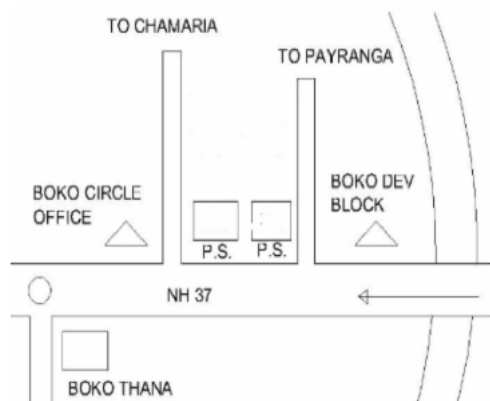

নিৰ্বাচক পঞ্জীয়ন বিষয়াৰ স্বাক্ষৰ

Nazri Naksha

Google Map View

Polling Station Building Front View

ভোটগ্ৰহন কেন্দ্ৰৰ সন্মুখৰ দৃশ্য

Cad View

Key MAP View

1 নাম : মামণী বৰ্মন স্বামীৰ নাম: লাহিত বৰ্মন ঘৰ নং : 0 বয়স : 49 লিঙ্গ : মহিলা	FRH0432989 ফটো উপলব্ধ	E 2 নাম : পুষ্প কলিতা পিতাৰ নাম: মহন্ত কলিতা ঘৰ নং : 00 বয়স : 44 লিঙ্গ : পুৰুষ	MPU0019059 ফটো উপলব্ধ	3 নাম : বুল শালৈ স্বামীৰ নাম: বসন্ত শালৈ ঘৰ নং : 0 বয়স : 35 লিঙ্গ : মহিলা	FRH1372721 ফটো উপলব্ধ
4 নাম : সিকিমী দাস স্বামীৰ নাম: জনমনি ঘৰ নং : 00 বয়স : 35 লিঙ্গ : মহিলা	MPU0040212 ফটো উপলব্ধ	5 নাম : কংকন শৰ্মা পিতাৰ নাম: পুলিন শৰ্মা ঘৰ নং : 00 বয়স : 27 লিঙ্গ : পুৰুষ	FRH0448654 ফটো উপলব্ধ	6 নাম : সমিৰন দাস স্বামীৰ নাম: পবিত্ৰ কুমাৰ দাস ঘৰ নং : 00 বয়স : 25 লিঙ্গ : মহিলা	FRH0637983 ফটো উপলব্ধ
7 নাম : বিপ্লৱ দাস পিতাৰ নাম: ভূপেন দাস ঘৰ নং : 0 বয়স : 23 লিঙ্গ : পুৰুষ	FRH1280445 ফটো উপলব্ধ	8 নাম : নিকিতা দাস পিতাৰ নাম: ভূপেন দাস ঘৰ নং : 00 বয়স : 20 লিঙ্গ : মহিলা	MPU0017517 ফটো উপলব্ধ	E 9 নাম : কৌশিক দাস পিতাৰ নাম: মদন চন্দ্ৰ দাস ঘৰ নং : 0 বয়স : 20 লিঙ্গ : পুৰুষ	MPU0044073 ফটো উপলব্ধ
10 নাম : ধৰ্মেশ্বৰ ডেকা পিতাৰ নাম: দেব ডেকা ঘৰ নং : 1 বয়স : 76 লিঙ্গ : পুৰুষ	FRH0588046 ফটো উপলব্ধ	11 নাম : চান ডেকা স্বামীৰ নাম: ধৰ্মেশ্বৰ ডেকা ঘৰ নং : 1 বয়স : 60 লিঙ্গ : মহিলা	FRH2019536 ফটো উপলব্ধ	12 নাম : ভূপেন দাস পিতাৰ নাম: অৰুন দাস ঘৰ নং : 1 বয়স : 49 লিঙ্গ : পুৰুষ	FRH1754581 ফটো উপলব্ধ
13 নাম : মৰমী চৌধুৰী স্বামীৰ নাম: জেনিট দাস ঘৰ নং : 01 বয়স : 40 লিঙ্গ : মহিলা	FRH1254408 ফটো উপলব্ধ	14 নাম : উৰ্মিলা দাস স্বামীৰ নাম: ভূপেন দাস ঘৰ নং : 1 বয়স : 39 লিঙ্গ : মহিলা	FRH1754592 ফটো উপলব্ধ	15 নাম : শ্ৰীমন্ত ডেকা মাতৃৰ নাম: চানু ডেকা ঘৰ নং : 1 বয়স : 35 লিঙ্গ : পুৰুষ	FRH0201186 ফটো উপলব্ধ
16 নাম : কংকনা দাস পিতাৰ নাম: লখীধৰ দাস ঘৰ নং : 1 বয়স : 23 লিঙ্গ : মহিলা	FRH1233196 ফটো উপলব্ধ	17 নাম : প্ৰীতিৰূপা শৰ্মা মাতৃৰ নাম: জয়া দেবী ঘৰ নং : 01 বয়স : 23 লিঙ্গ : মহিলা	FRH1285121 ফটো উপলব্ধ	18 নাম : বিৰজা মহন্ত স্বামীৰ নাম: ভূবন মহন্ত ঘৰ নং : 2 বয়স : 69 লিঙ্গ : মহিলা	FRH1754649 ফটো উপলব্ধ
S 19 নাম : দীনেশ কলিতা পিতাৰ নাম: পুন্ডৰীক কলিতা ঘৰ নং : 2 বয়স : 65 লিঙ্গ : পুৰুষ	FRH1760505 ফটো উপলব্ধ	20 নাম : কেশব মহন্ত পিতাৰ নাম: ভূবন মহন্ত ঘৰ নং : 2 বয়স : 54 লিঙ্গ : পুৰুষ	FRH1754650 ফটো উপলব্ধ	21 নাম : বিনয় নাথ পিতাৰ নাম: ৰজনীকান্ত নাথ ঘৰ নং : 02 বয়স : 54 লিঙ্গ : পুৰুষ	FRH1419892 ফটো উপলব্ধ
22 নাম : তৰুলতা মহন্ত স্বামীৰ নাম: কেশব মহন্ত ঘৰ নং : 2 বয়স : 44 লিঙ্গ : মহিলা	FRH1754661 ফটো উপলব্ধ	23 নাম : প্ৰণব জ্যোতি মহন্ত পিতাৰ নাম: ধীৰেন মহন্ত ঘৰ নং : 2 বয়স : 37 লিঙ্গ : পুৰুষ	FRH1754718 ফটো উপলব্ধ	24 নাম : জুবিন তুষাৰ মহন্ত পিতাৰ নাম: কেশৱ মহন্ত ঘৰ নং : 2 বয়স : 23 লিঙ্গ : পুৰুষ	FRH0588327 ফটো উপলব্ধ
25 নাম : উমাকান্ত ঠাকুৰীয়া পিতাৰ নাম: খেদলুৰাম ঠাকুৰীয়া ঘৰ নং : 0 বয়স : 69 লিঙ্গ : পুৰুষ	FRH1754796 ফটো উপলব্ধ	26 নাম : ভাৰতী ঠাকুৰীয়া স্বামীৰ নাম: উমাকান্ত ঠাকুৰীয়া ঘৰ নং : 3 বয়স : 59 লিঙ্গ : মহিলা	FRH0343350 ফটো উপলব্ধ	27 নাম : হেমন্ত ঠাকুৰীয়া পিতাৰ নাম: উমা কান্ত ঠাকুৰীয়া ঘৰ নং : 0 বয়স : 34 লিঙ্গ : পুৰুষ	FRH1754832 ফটো উপলব্ধ
28 নাম : বনলতা কলিতা ঠাকুৰীয়া স্বামীৰ নাম: হেমন্ত ঠাকুৰীয়া ঘৰ নং : 3 বয়স : 33 লিঙ্গ : মহিলা	FRH0342311 ফটো উপলব্ধ	29 নাম : নিলাক্ষী ডেকা পিতাৰ নাম: মৃগেন ডেকা ঘৰ নং : 3 বয়স : 28 লিঙ্গ : মহিলা	FRH0468926 ফটো উপলব্ধ	30 নাম : ৰাজীৱ ডেকা পিতাৰ নাম: মৃগেন ডেকা ঘৰ নং : 3 বয়স : 25 লিঙ্গ : মহিলা	FRH0468744 ফটো উপলব্ধ