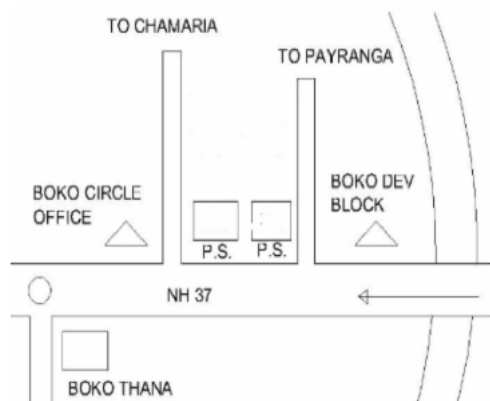

নিৰ্বাচক পঞ্জীয়ন বিষয়াৰ স্বাক্ষৰ

Nazri Naksha

Google Map View

Polling Station Building Front View

ভোটগ্ৰহন কেন্দ্ৰৰ সন্মুখৰ দৃশ্য

Cad View

Key MAP View

| | | | | | |
|---|--------------------------|---|--------------------------|--|--------------------------|
| 1 নাম : নিতুল শৰ্মা পিতাৰ নাম: উপেন শৰ্মা ঘৰ নং : 0 বয়স : 58 লিঙ্গ : পুৰুষ | FRH1413293 ফটো উপলব্ধ | 2 নাম : টিকেন চন্দ্ৰ কলিতা পিতাৰ নাম: তৰনী কলিতা ঘৰ নং : 0 বয়স : 58 লিঙ্গ : পুৰুষ | MPU0074898 ফটো উপলব্ধ | 3 নাম : টিকেন চন্দ্ৰ কলিতা পিতাৰ নাম: তৰনী কলিতা ঘৰ নং : 0 বয়স : 58 লিঙ্গ : পুৰুষ | MPU0074948 ফটো উপলব্ধ |
| 4 নাম : বনুমী কলিতা স্বামীৰ নাম: টিকেন চন্দ্ৰ কলিতা ঘৰ নং : 0 বয়স : 54 লিঙ্গ : মহিলা | MPU0074872 ফটো উপলব্ধ | 5 নাম : মিনতি শালৈ স্বামীৰ নাম: নিতিন শালৈ ঘৰ নং : 00 বয়স : 44 লিঙ্গ : মহিলা | FRH0532226 ফটো উপলব্ধ | 6 নাম : বাবিয়া বেগম স্বামীৰ নাম: মুকিবৰ বহমান ঘৰ নং : 00 বয়স : 40 লিঙ্গ : মহিলা | FRH1282714 ফটো উপলব্ধ |
| 7 নাম : প্ৰিতি দেৱ ঠাকুৰ স্বামীৰ নাম: গৌতম দেৱ ঠাকুৰ ঘৰ নং : 00 বয়স : 28 লিঙ্গ : মহিলা | FRH0590778 ফটো উপলব্ধ | 8 নাম : তৃষ্ণা কলিতা ভৰালী স্বামীৰ নাম: হিতেশ ভৰালী ঘৰ নং : 0 বয়স : 28 লিঙ্গ : মহিলা | MPU0083956 ফটো উপলব্ধ | 9 নাম : হিমাদ্ৰী দাস স্বামীৰ নাম: শুকেশ্বৰ দাস ঘৰ নং : 00 বয়স : 27 লিঙ্গ : মহিলা | FRH0528414 ফটো উপলব্ধ |
| 10 নাম : নন্দীতা দাস অন্যান্য: কনক দাস ঘৰ নং : 00 বয়স : 26 লিঙ্গ : মহিলা | FRH0575431 ফটো উপলব্ধ | 11 নাম : দীপশিখা কলিতা পিতাৰ নাম: পংকজ কুমাৰ কলিতা ঘৰ নং : 0 বয়স : 25 লিঙ্গ : মহিলা | FRH0499517 ফটো উপলব্ধ | 12 নাম : ধীৰাজ ৰাজবংশী পিতাৰ নাম: থানেশ্বৰ ৰাজবংশী ঘৰ নং : 0 বয়স : 25 লিঙ্গ : পুৰুষ | FRH0591438 ফটো উপলব্ধ |
| 13 নাম : চিমী দাস পিতাৰ নাম: সুৰেন ৰাজবংশী ঘৰ নং : 0 বয়স : 25 লিঙ্গ : মহিলা | FRH0590844 ফটো উপলব্ধ | 14 নাম : আস্থা সিংহ পিতাৰ নাম: কমলেশ্বৰ সিংহ ঘৰ নং : 00 বয়স : 25 লিঙ্গ : মহিলা | FRH1211606 ফটো উপলব্ধ | 15 নাম : জিমনী কলিতা পিতাৰ নাম: তপন কলিতা ঘৰ নং : 0 বয়স : 24 লিঙ্গ : মহিলা | FRH0497800 ফটো উপলব্ধ |
| 16 নাম : প্ৰণতি কলিতা পিতাৰ নাম: উমেশ কলিতা ঘৰ নং : 00 বয়স : 24 লিঙ্গ : মহিলা | FRH0525014 ফটো উপলব্ধ | 17 নাম : জতিকা মণি কলিতা পিতাৰ নাম: প্ৰতাপ কলিতা ঘৰ নং : 00 বয়স : 22 লিঙ্গ : মহিলা | FRH1433937 ফটো উপলব্ধ | 18 নাম : সঞ্জীৱ শালৈ পিতাৰ নাম: পৰেশ শালৈ ঘৰ নং : 0 বয়স : 22 লিঙ্গ : পুৰুষ | FRH5753330 ফটো উপলব্ধ |
| 19 নাম : মিনালী কলিতা পিতাৰ নাম: নৰমোহন কলিতা ঘৰ নং : 00 বয়স : 22 লিঙ্গ : মহিলা | MPU0080911 ফটো উপলব্ধ | 20 নাম : চেহনাজ চুলতানা পিতাৰ নাম: আব্দুল মজিদ ঘৰ নং : 0 বয়স : 20 লিঙ্গ : মহিলা | MPU0050815 ফটো উপলব্ধ | 21 নাম : ময়ূৰী দেৱী স্বামীৰ নাম: নিতুল শৰ্মা ঘৰ নং : 1 বয়স : 53 লিঙ্গ : মহিলা | FRH1770963 ফটো উপলব্ধ |
| 22 নাম : আনোৱাৰা খানম স্বামীৰ নাম: বাছিদুল হক ঘৰ নং : 01 বয়স : 39 লিঙ্গ : মহিলা | MPU0128249 ফটো উপলব্ধ | 23 নাম : পিনাকী ডেকা পিতাৰ নাম: গৌবিন্দ ডেকা ঘৰ নং : 1 বয়স : 26 লিঙ্গ : মহিলা | FRH0202408 ফটো উপলব্ধ | 24 নাম : নিমিষা অধিকাৰী পিতাৰ নাম: পংকজ অধিকাৰী ঘৰ নং : 01 বয়স : 25 লিঙ্গ : মহিলা | FRH0591610 ফটো উপলব্ধ |
| 25 নাম : সঞ্জীৱ কলিতা পিতাৰ নাম: সোণাৰাম কলিতা ঘৰ নং : 003 বয়স : 29 লিঙ্গ : পুৰুষ | FRH0497073 ফটো উপলব্ধ | 26 নাম : নন্দিনী কলিতা পিতাৰ নাম: সোণাৰাম কলিতা ঘৰ নং : 003 বয়স : 26 লিঙ্গ : মহিলা | FRH0497651 ফটো উপলব্ধ | 27 নাম : আকাঞ্জা দাস পিতাৰ নাম: জীবন চন্দ্ৰ দাস ঘৰ নং : 0 বয়স : 23 লিঙ্গ : মহিলা | FRH0616441 ফটো উপলব্ধ |
| 28 নাম : সীমান্ত দাস পিতাৰ নাম: ৰোহিন্দ্ৰ দাস ঘৰ নং : 4 বয়স : 21 লিঙ্গ : পুৰুষ | MPU0050120 ফটো উপলব্ধ | 29 নাম : হিমাক্ষী কাশ্যপ মাতৃৰ নাম: পিনু মনি কলিতা ঘৰ নং : 9 বয়স : 27 লিঙ্গ : মহিলা | FRH0619817 ফটো উপলব্ধ | 30 নাম : হিৰামণি কলিতা স্বামীৰ নাম: মৃণ্ময় কলিতা ঘৰ নং : 8 বয়স : 35 লিঙ্গ : মহিলা | FRH0624544 ফটো উপলব্ধ |