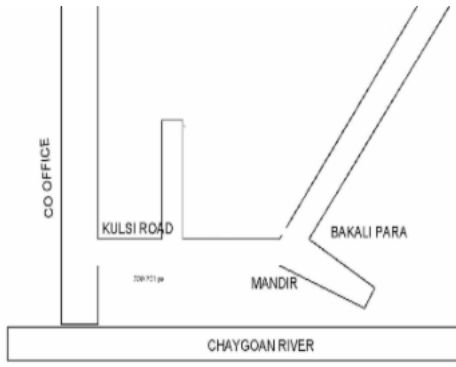

Nazri Naksha