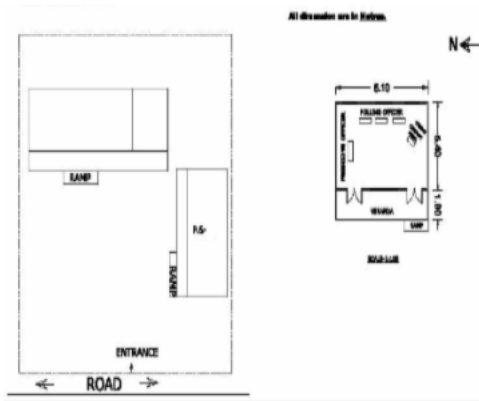

নিৰ্বাচক পঞ্জীয়ন বিষয়াৰ স্বাক্ষৰ

Nazri Naksha

Google Map View

Polling Station Building Front View

ভোটগ্ৰহন কেন্দ্ৰৰ সন্মুখৰ দৃশ্য

Cad View

Key MAP View

| | | | | | |
|---|--------------------------|---|--------------------------|--|--------------------------|
| 1 নাম : নিতুল শৰ্মা পিতাৰ নাম: উপেন শৰ্মা ঘৰ নং : 0 বয়স : 58 লিঙ্গ : পুৰুষ | FRH1413293 ফটো উপলব্ধ | 2 নাম : টিকেন চন্দ্ৰ কলিতা পিতাৰ নাম: তৰনী কলিতা ঘৰ নং : 0 বয়স : 58 লিঙ্গ : পুৰুষ | MPU0074898 ফটো উপলব্ধ | 3 নাম : টিকেন চন্দ্ৰ কলিতা পিতাৰ নাম: তৰনী কলিতা ঘৰ নং : 0 বয়স : 58 লিঙ্গ : পুৰুষ | MPU0074948 ফটো উপলব্ধ |
| 4 নাম : বনুমী কলিতা স্বামীৰ নাম: টিকেন চন্দ্ৰ কলিতা ঘৰ নং : 0 বয়স : 54 লিঙ্গ : মহিলা | MPU0074872 ফটো উপলব্ধ | 5 নাম : মিনতি শালৈ স্বামীৰ নাম: নিতিন শালৈ ঘৰ নং : 00 বয়স : 44 লিঙ্গ : মহিলা | FRH0532226 ফটো উপলব্ধ | 6 নাম : বাবিয়া বেগম স্বামীৰ নাম: মুকিবৰ বহমান ঘৰ নং : 00 বয়স : 40 লিঙ্গ : মহিলা | FRH1282714 ফটো উপলব্ধ |
| 7 নাম : প্ৰিতি দেৱ ঠাকুৰ স্বামীৰ নাম: গৌতম দেৱ ঠাকুৰ ঘৰ নং : 00 বয়স : 28 লিঙ্গ : মহিলা | FRH0590778 ফটো উপলব্ধ | 8 নাম : তৃষ্ণা কলিতা ভৰালী স্বামীৰ নাম: হিতেশ ভৰালী ঘৰ নং : 0 বয়স : 28 লিঙ্গ : মহিলা | MPU0083956 ফটো উপলব্ধ | 9 নাম : হিমাদ্ৰী দাস স্বামীৰ নাম: শুকেশ্বৰ দাস ঘৰ নং : 00 বয়স : 27 লিঙ্গ : মহিলা | FRH0528414 ফটো উপলব্ধ |
| 10 নাম : নন্দীতা দাস অন্যান্য: কনক দাস ঘৰ নং : 00 বয়স : 26 লিঙ্গ : মহিলা | FRH0575431 ফটো উপলব্ধ | 11 নাম : দীপশিখা কলিতা পিতাৰ নাম: পংকজ কুমাৰ কলিতা ঘৰ নং : 0 বয়স : 25 লিঙ্গ : মহিলা | FRH0499517 ফটো উপলব্ধ | 12 নাম : ধীৰাজ ৰাজবংশী পিতাৰ নাম: থানেশ্বৰ ৰাজবংশী ঘৰ নং : 0 বয়স : 25 লিঙ্গ : পুৰুষ | FRH0591438 ফটো উপলব্ধ |
| 13 নাম : চিমী দাস পিতাৰ নাম: সুৰেন ৰাজবংশী ঘৰ নং : 0 বয়স : 25 লিঙ্গ : মহিলা | FRH0590844 ফটো উপলব্ধ | 14 নাম : আস্থা সিংহ পিতাৰ নাম: কমলেশ্বৰ সিংহ ঘৰ নং : 00 বয়স : 25 লিঙ্গ : মহিলা | FRH1211606 ফটো উপলব্ধ | 15 নাম : জিমনী কলিতা পিতাৰ নাম: তপন কলিতা ঘৰ নং : 0 বয়স : 24 লিঙ্গ : মহিলা | FRH0497800 ফটো উপলব্ধ |
| 16 নাম : প্ৰণতি কলিতা পিতাৰ নাম: উমেশ কলিতা ঘৰ নং : 00 বয়স : 24 লিঙ্গ : মহিলা | FRH0525014 ফটো উপলব্ধ | 17 নাম : জতিকা মণি কলিতা পিতাৰ নাম: প্ৰতাপ কলিতা ঘৰ নং : 00 বয়স : 22 লিঙ্গ : মহিলা | FRH1433937 ফটো উপলব্ধ | 18 নাম : সঞ্জীৱ শালৈ পিতাৰ নাম: পৰেশ শালৈ ঘৰ নং : 0 বয়স : 22 লিঙ্গ : পুৰুষ | FRH5753330 ফটো উপলব্ধ |
| 19 নাম : মিনালী কলিতা পিতাৰ নাম: নৰমোহন কলিতা ঘৰ নং : 00 বয়স : 22 লিঙ্গ : মহিলা | MPU0080911 ফটো উপলব্ধ | 20 নাম : চেহনাজ চুলতানা পিতাৰ নাম: আব্দুল মজিদ ঘৰ নং : 0 বয়স : 20 লিঙ্গ : মহিলা | MPU0050815 ফটো উপলব্ধ | 21 নাম : ময়ূৰী দেৱী স্বামীৰ নাম: নিতুল শৰ্মা ঘৰ নং : 1 বয়স : 53 লিঙ্গ : মহিলা | FRH1770963 ফটো উপলব্ধ |
| 22 নাম : আনোৱাৰা খানম স্বামীৰ নাম: বাছিদুল হক ঘৰ নং : 01 বয়স : 39 লিঙ্গ : মহিলা | MPU0128249 ফটো উপলব্ধ | 23 নাম : পিনাকী ডেকা পিতাৰ নাম: গৌবিন্দ ডেকা ঘৰ নং : 1 বয়স : 26 লিঙ্গ : মহিলা | FRH0202408 ফটো উপলব্ধ | 24 নাম : নিমিষা অধিকাৰী পিতাৰ নাম: পংকজ অধিকাৰী ঘৰ নং : 01 বয়স : 25 লিঙ্গ : মহিলা | FRH0591610 ফটো উপলব্ধ |
| 25 নাম : সঞ্জীৱ কলিতা পিতাৰ নাম: সোণাৰাম কলিতা ঘৰ নং : 003 বয়স : 29 লিঙ্গ : পুৰুষ | FRH0497073 ফটো উপলব্ধ | 26 নাম : নন্দিনী কলিতা পিতাৰ নাম: সোণাৰাম কলিতা ঘৰ নং : 003 বয়স : 26 লিঙ্গ : মহিলা | FRH0497651 ফটো উপলব্ধ | 27 নাম : আকাঞ্জা দাস পিতাৰ নাম: জীবন চন্দ্ৰ দাস ঘৰ নং : 0 বয়স : 23 লিঙ্গ : মহিলা | FRH0616441 ফটো উপলব্ধ |
| 28 নাম : সীমান্ত দাস পিতাৰ নাম: ৰোহিন্দ্ৰ দাস ঘৰ নং : 4 বয়স : 21 লিঙ্গ : পুৰুষ | MPU0050120 ফটো উপলব্ধ | 29 নাম : হিমাক্ষী কাশ্যপ মাতৃৰ নাম: পিনু মনি কলিতা ঘৰ নং : 9 বয়স : 27 লিঙ্গ : মহিলা | FRH0619817 ফটো উপলব্ধ | 30 নাম : হিৰামণি কলিতা স্বামীৰ নাম: মৃণ্ময় কলিতা ঘৰ নং : 8 বয়স : 35 লিঙ্গ : মহিলা | FRH0624544 ফটো উপলব্ধ |