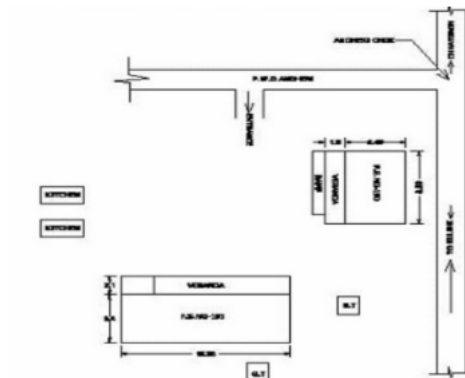

নিৰ্বাচক পঞ্জীয়ন বিষয়াৰ স্বাক্ষৰ

Nazri Naksha

Google Map View

Polling Station Building Front View

ভোটগ্ৰহন কেন্দ্ৰৰ সন্মুখৰ দৃশ্য

Cad View

Key MAP View

1 নাম : দীপ্তি দাশ স্বামীৰ নাম: নিপেন দাস ঘৰ নং : 00 বয়স : 36 লিঙ্গ : মহিলা	FRH1231166 ফটো উপলব্ধ	2 নাম : ক্ষীৰোদা কলিতা স্বামীৰ নাম: আমিয়া কুমাৰ কলিতা ঘৰ নং : 00 বয়স : 34 লিঙ্গ : মহিলা	FRH1413095 ফটো উপলব্ধ	3 নাম : জুবী কলিতা স্বামীৰ নাম: অশোক কলিতা ঘৰ নং : 00 বয়স : 31 লিঙ্গ : মহিলা	FRH0521146 ফটো উপলব্ধ
4 নাম : দুল মনি দাস স্বামীৰ নাম: হিমাংশু দাস ঘৰ নং : 00 বয়স : 30 লিঙ্গ : মহিলা	FRH0597864 ফটো উপলব্ধ	5 নাম : জোনমনি হুজুৰী স্বামীৰ নাম: অজয় হুজুৰী ঘৰ নং : 00 বয়স : 27 লিঙ্গ : মহিলা	MPU0034942 ফটো উপলব্ধ	6 নাম : দ্বিজেন কলিতা পিতাৰ নাম: সুকেশ্বৰ কলিতা ঘৰ নং : 17 বয়স : 25 লিঙ্গ : পুৰুষ	FRH1760727 ফটো উপলব্ধ
7 নাম : বৰষা মুহন্ত দাস স্বামীৰ নাম: মিলন দাস ঘৰ নং : 00 বয়স : 24 লিঙ্গ : মহিলা	FRH0520916 ফটো উপলব্ধ	8 নাম : শিখা মেধি মাতৃৰ নাম: হিৰা মেধি ঘৰ নং : 0 বয়স : 24 লিঙ্গ : পুৰুষ	FRH0527184 ফটো উপলব্ধ	9 নাম : মীনাক্ষী দাস পিতাৰ নাম: সত্যা দাস ঘৰ নং : 00 বয়স : 24 লিঙ্গ : মহিলা	FRH1249713 ফটো উপলব্ধ
10 নাম : অসীম ঠাকুৰীয়া পিতাৰ নাম: কৰ্মলেশ্বৰ ঠাকুৰীয়া ঘৰ নং : 00 বয়স : 23 লিঙ্গ : পুৰুষ	FRH1243989 ফটো উপলব্ধ	11 নাম : জবা কলিতা পিতাৰ নাম: দেবেন কলিতা ঘৰ নং : 00 বয়স : 23 লিঙ্গ : মহিলা	FRH5788823 ফটো উপলব্ধ	12 নাম : দিম্পী কলিতা পিতাৰ নাম: অজিত কলিতা ঘৰ নং : 0 বয়স : 22 লিঙ্গ : মহিলা	FRH5767785 ফটো উপলব্ধ
S 13 নাম : জুৰি মেধি মাতৃৰ নাম: ৰীতা মেধি ঘৰ নং : 0 বয়স : 22 লিঙ্গ : মহিলা	MPU0036103 ফটো উপলব্ধ	E 14 নাম : মাধব কলিতা পিতাৰ নাম: মঙ্গলু কলিতা ঘৰ নং : 1 বয়স : 65 লিঙ্গ : পুৰুষ	FRH1674562 ফটো উপলব্ধ	15 নাম : পুতুলী কলিতা স্বামীৰ নাম: মাধব কলিতা ঘৰ নং : 1 বয়স : 54 লিঙ্গ : মহিলা	FRH1674573 ফটো উপলব্ধ
16 নাম : নুপেন কলিতা পিতাৰ নাম: মঙ্গলু কলিতা ঘৰ নং : 1 বয়স : 54 লিঙ্গ : পুৰুষ	FRH1674584 ফটো উপলব্ধ	17 নাম : ভান কলিতা স্বামীৰ নাম: নুপেন কলিতা ঘৰ নং : 1 বয়স : 49 লিঙ্গ : মহিলা	FRH1674595 ফটো উপলব্ধ	18 নাম : ভূপেন কলিতা পিতাৰ নাম: মঙ্গলু কলিতা ঘৰ নং : 1 বয়স : 47 লিঙ্গ : পুৰুষ	FRH1674608 ফটো উপলব্ধ
19 নাম : নৱজিত কলিতা পিতাৰ নাম: নুপেন কলিতা ঘৰ নং : 1 বয়স : 27 লিঙ্গ : পুৰুষ	FRH0345280 ফটো উপলব্ধ	20 নাম : মন্তু মহন্ত পিতাৰ নাম: দীনেশ মহন্ত ঘৰ নং : 01 বয়স : 24 লিঙ্গ : পুৰুষ	FRH1214527 ফটো উপলব্ধ	21 নাম : কল্পনা কলিতা পিতাৰ নাম: নুপেন কলিতা ঘৰ নং : 1 বয়স : 24 লিঙ্গ : মহিলা	MPU0063990 ফটো উপলব্ধ
22 নাম : নিজৰা দাস পিতাৰ নাম: উমেশ দাস ঘৰ নং : 01 বয়স : 23 লিঙ্গ : মহিলা	FRH1214055 ফটো উপলব্ধ	23 নাম : উত্তম কলিতা পিতাৰ নাম: ৰাজেন কলিতা ঘৰ নং : 0 বয়স : 54 লিঙ্গ : পুৰুষ	FRH1674620 ফটো উপলব্ধ	24 নাম : কবিতা কলিতা স্বামীৰ নাম: উত্তম কলিতা ঘৰ নং : 0 বয়স : 49 লিঙ্গ : মহিলা	FRH1674631 ফটো উপলব্ধ
25 নাম : নিৰঞ্জন কলিতা পিতাৰ নাম: ৰাজেন কলিতা ঘৰ নং : 0 বয়স : 44 লিঙ্গ : পুৰুষ	FRH1674664 ফটো উপলব্ধ	26 নাম : মন্টু কলিতা পিতাৰ নাম: ৰাজেন কলিতা ঘৰ নং : 0 বয়স : 41 লিঙ্গ : পুৰুষ	FRH1674675 ফটো উপলব্ধ	27 নাম : মুন দাস কলিতা স্বামীৰ নাম: মন্টু কলিতা ঘৰ নং : 3 বয়স : 40 লিঙ্গ : মহিলা	MPU0086918 ফটো উপলব্ধ
28 নাম : দিনেশ কলিতা পিতাৰ নাম: মস্যাৰাম কলিতা ঘৰ নং : 8 বয়স : 64 লিঙ্গ : পুৰুষ	FRH1674686 ফটো উপলব্ধ	29 নাম : ভদ্রে কলিতা স্বামীৰ নাম: দিনেশ কলিতা ঘৰ নং : 8 বয়স : 59 লিঙ্গ : মহিলা	FRH1674697 ফটো উপলব্ধ	30 নাম : মহন্তৰাম কলিতা পিতাৰ নাম: মস্যাৰাম কলিতা ঘৰ নং : 8 বয়স : 54 লিঙ্গ : পুৰুষ	FRH1674700 ফটো উপলব্ধ