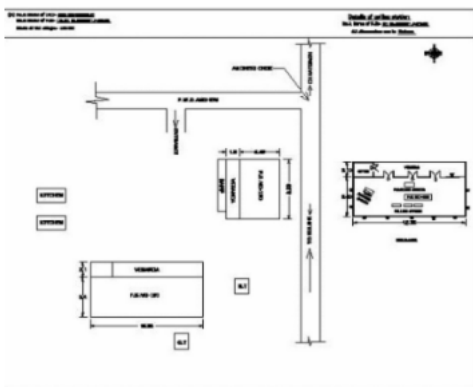

নিৰ্বাচক পঞ্জীয়ন বিষয়াৰ স্বাক্ষৰ

Nazri Naksha

Google Map View

Polling Station Building Front View

ভোটগ্ৰহন কেন্দ্ৰৰ সন্মুখৰ দৃশ্য

Cad View

Key MAP View

1 নাম : দীপ্তি দাশ স্বামীৰ নাম: নিপেন দাস ঘৰ নং : 00 বয়স : 36 লিঙ্গ : মহিলা	FRH1231166 ফটো উপলব্ধ	2 নাম : ক্ষীৰোদা কলিতা স্বামীৰ নাম: আমিয়া কুমাৰ কলিতা ঘৰ নং : 00 বয়স : 34 লিঙ্গ : মহিলা	FRH1413095 ফটো উপলব্ধ	3 নাম : জুবী কলিতা স্বামীৰ নাম: অশোক কলিতা ঘৰ নং : 00 বয়স : 31 লিঙ্গ : মহিলা	FRH0521146 ফটো উপলব্ধ
4 নাম : দুল মনি দাস স্বামীৰ নাম: হিমাংশু দাস ঘৰ নং : 00 বয়স : 30 লিঙ্গ : মহিলা	FRH0597864 ফটো উপলব্ধ	5 নাম : জোনমনি হুজুৰী স্বামীৰ নাম: অজয় হুজুৰী ঘৰ নং : 00 বয়স : 27 লিঙ্গ : মহিলা	MPU0034942 ফটো উপলব্ধ	6 নাম : দ্বিজেন কলিতা পিতাৰ নাম: সুকেশ্বৰ কলিতা ঘৰ নং : 17 বয়স : 25 লিঙ্গ : পুৰুষ	FRH1760727 ফটো উপলব্ধ
7 নাম : বৰষা মুহন্ত দাস স্বামীৰ নাম: মিলন দাস ঘৰ নং : 00 বয়স : 24 লিঙ্গ : মহিলা	FRH0520916 ফটো উপলব্ধ	8 নাম : শিখা মেধি মাতৃৰ নাম: হিৰা মেধি ঘৰ নং : 0 বয়স : 24 লিঙ্গ : পুৰুষ	FRH0527184 ফটো উপলব্ধ	9 নাম : মীনাক্ষী দাস পিতাৰ নাম: সত্যা দাস ঘৰ নং : 00 বয়স : 24 লিঙ্গ : মহিলা	FRH1249713 ফটো উপলব্ধ
10 নাম : অসীম ঠাকুৰীয়া পিতাৰ নাম: কৰ্মলেশ্বৰ ঠাকুৰীয়া ঘৰ নং : 00 বয়স : 23 লিঙ্গ : পুৰুষ	FRH1243989 ফটো উপলব্ধ	11 নাম : জবা কলিতা পিতাৰ নাম: দেবেন কলিতা ঘৰ নং : 00 বয়স : 23 লিঙ্গ : মহিলা	FRH5788823 ফটো উপলব্ধ	12 নাম : দিম্পী কলিতা পিতাৰ নাম: অজিত কলিতা ঘৰ নং : 0 বয়স : 22 লিঙ্গ : মহিলা	FRH5767785 ফটো উপলব্ধ
S 13 নাম : জুৰি মেধি মাতৃৰ নাম: ৰীতা মেধি ঘৰ নং : 0 বয়স : 22 লিঙ্গ : মহিলা	MPU0036103 ফটো উপলব্ধ	E 14 নাম : মাধব কলিতা পিতাৰ নাম: মঙ্গলু কলিতা ঘৰ নং : 1 বয়স : 65 লিঙ্গ : পুৰুষ	FRH1674562 ফটো উপলব্ধ	15 নাম : পুতুলী কলিতা স্বামীৰ নাম: মাধব কলিতা ঘৰ নং : 1 বয়স : 54 লিঙ্গ : মহিলা	FRH1674573 ফটো উপলব্ধ
16 নাম : নুপেন কলিতা পিতাৰ নাম: মঙ্গলু কলিতা ঘৰ নং : 1 বয়স : 54 লিঙ্গ : পুৰুষ	FRH1674584 ফটো উপলব্ধ	17 নাম : ভান কলিতা স্বামীৰ নাম: নুপেন কলিতা ঘৰ নং : 1 বয়স : 49 লিঙ্গ : মহিলা	FRH1674595 ফটো উপলব্ধ	18 নাম : ভূপেন কলিতা পিতাৰ নাম: মঙ্গলু কলিতা ঘৰ নং : 1 বয়স : 47 লিঙ্গ : পুৰুষ	FRH1674608 ফটো উপলব্ধ
19 নাম : নৱজিত কলিতা পিতাৰ নাম: নুপেন কলিতা ঘৰ নং : 1 বয়স : 27 লিঙ্গ : পুৰুষ	FRH0345280 ফটো উপলব্ধ	20 নাম : মন্তু মহন্ত পিতাৰ নাম: দীনেশ মহন্ত ঘৰ নং : 01 বয়স : 24 লিঙ্গ : পুৰুষ	FRH1214527 ফটো উপলব্ধ	21 নাম : কল্পনা কলিতা পিতাৰ নাম: নুপেন কলিতা ঘৰ নং : 1 বয়স : 24 লিঙ্গ : মহিলা	MPU0063990 ফটো উপলব্ধ
22 নাম : নিজৰা দাস পিতাৰ নাম: উমেশ দাস ঘৰ নং : 01 বয়স : 23 লিঙ্গ : মহিলা	FRH1214055 ফটো উপলব্ধ	23 নাম : উত্তম কলিতা পিতাৰ নাম: ৰাজেন কলিতা ঘৰ নং : 0 বয়স : 54 লিঙ্গ : পুৰুষ	FRH1674620 ফটো উপলব্ধ	24 নাম : কবিতা কলিতা স্বামীৰ নাম: উত্তম কলিতা ঘৰ নং : 0 বয়স : 49 লিঙ্গ : মহিলা	FRH1674631 ফটো উপলব্ধ
25 নাম : নিৰঞ্জন কলিতা পিতাৰ নাম: ৰাজেন কলিতা ঘৰ নং : 0 বয়স : 44 লিঙ্গ : পুৰুষ	FRH1674664 ফটো উপলব্ধ	26 নাম : মন্টু কলিতা পিতাৰ নাম: ৰাজেন কলিতা ঘৰ নং : 0 বয়স : 41 লিঙ্গ : পুৰুষ	FRH1674675 ফটো উপলব্ধ	27 নাম : মুন দাস কলিতা স্বামীৰ নাম: মন্টু কলিতা ঘৰ নং : 3 বয়স : 40 লিঙ্গ : মহিলা	MPU0086918 ফটো উপলব্ধ
28 নাম : দিনেশ কলিতা পিতাৰ নাম: মস্যাৰাম কলিতা ঘৰ নং : 8 বয়স : 64 লিঙ্গ : পুৰুষ	FRH1674686 ফটো উপলব্ধ	29 নাম : ভদ্রে কলিতা স্বামীৰ নাম: দিনেশ কলিতা ঘৰ নং : 8 বয়স : 59 লিঙ্গ : মহিলা	FRH1674697 ফটো উপলব্ধ	30 নাম : মহন্তৰাম কলিতা পিতাৰ নাম: মস্যাৰাম কলিতা ঘৰ নং : 8 বয়স : 54 লিঙ্গ : পুৰুষ	FRH1674700 ফটো উপলব্ধ