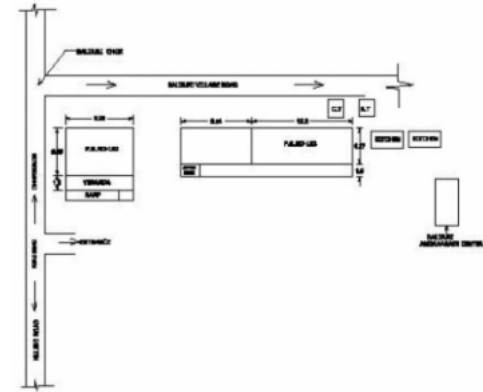

নিৰ্বাচক পঞ্জীয়ন বিষয়াৰ স্বাক্ষৰ

Nazri Naksha

Google Map View

Polling Station Building Front View

ভোটগ্ৰহন কেন্দ্ৰৰ সন্মুখৰ দৃশ্য

Cad View

Key MAP View

1 নাম : কৃষ্ণ দাস স্বামীৰ নাম : মলেন দাস ঘৰ নং : 00 বয়স : 41 লিঙ্গ : মহিলা	FRH5781786 ফটো উপলব্ধ	2 নাম : বিনিতা দাস স্বামীৰ নাম : বঙ্গেন দাস ঘৰ নং : 00 বয়স : 32 লিঙ্গ : মহিলা	FRH0477653 ফটো উপলব্ধ	3 নাম : নমিতা কলিতা স্বামীৰ নাম : দুৰ্গেশ্বৰ কলিতা ঘৰ নং : 0 বয়স : 31 লিঙ্গ : মহিলা	FRH1211341 ফটো উপলব্ধ
4 নাম : পৰ্ণিমা দাস পিতাৰ নাম : যতীন ঘৰ নং : 00 বয়স : 29 লিঙ্গ : মহিলা	MPU0039263 ফটো উপলব্ধ	5 নাম : সুবৰ্ণ দাস স্বামীৰ নাম : হেমন্ত দাস ঘৰ নং : 00 বয়স : 29 লিঙ্গ : মহিলা	MPU0040162 ফটো উপলব্ধ	6 নাম : দেবজিৎ দাস পিতাৰ নাম : সুৰেন দাস ঘৰ নং : 00 বয়স : 28 লিঙ্গ : পুৰুষ	FRH0497826 ফটো উপলব্ধ
7 নাম : হীৰামনি দাস পিতাৰ নাম : দ্বিগেন দাস ঘৰ নং : 00 বয়স : 28 লিঙ্গ : মহিলা	FRH5781778 ফটো উপলব্ধ	8 নাম : মলয়া কলিতা পিতাৰ নাম : বাৰেন কলিতা ঘৰ নং : 00 বয়স : 27 লিঙ্গ : মহিলা	FRH0521781 ফটো উপলব্ধ	9 নাম : কৃষ্ণা দাস স্বামীৰ নাম : ধৰ্মেশ্বৰ দাস ঘৰ নং : 00 বয়স : 26 লিঙ্গ : মহিলা	MPU0027342 ফটো উপলব্ধ
10 নাম : জিণ্ট কলিতা পিতাৰ নাম : মানিক কলিতা ঘৰ নং : 00 বয়স : 25 লিঙ্গ : পুৰুষ	FRH0614743 ফটো উপলব্ধ	11 নাম : সুমিত্ৰা কলিতা পিতাৰ নাম : বাৰেন কলিতা ঘৰ নং : 00 বয়স : 24 লিঙ্গ : মহিলা	FRH0521799 ফটো উপলব্ধ	12 নাম : বঙ্গেন দাস পিতাৰ নাম : বত্ৰেশ্বৰ দাস ঘৰ নং : 00 বয়স : 24 লিঙ্গ : পুৰুষ	FRH0524223 ফটো উপলব্ধ
13 নাম : দিপংকৰ কলিতা পিতাৰ নাম : অশ্বিনী কলিতা ঘৰ নং : 00 বয়স : 24 লিঙ্গ : পুৰুষ	FRH0527093 ফটো উপলব্ধ	14 নাম : বৰসা দাস পিতাৰ নাম : অমূল্য দাস ঘৰ নং : 00 বয়স : 24 লিঙ্গ : মহিলা	FRH1413103 ফটো উপলব্ধ	15 নাম : বিকাশ কলিতা পিতাৰ নাম : চন্দ্ৰধৰ কলিতা ঘৰ নং : 00 বয়স : 22 লিঙ্গ : পুৰুষ	FRH1443076 ফটো উপলব্ধ
16 নাম : কৰবী কলিতা পিতাৰ নাম : ধ্ৰুৱ কলিতা ঘৰ নং : 0 বয়স : 22 লিঙ্গ : মহিলা	MPU0001636 ফটো উপলব্ধ	17 নাম : বৰন কলিতা পিতাৰ নাম : ধ্ৰুৱ কলিতা ঘৰ নং : 0 বয়স : 22 লিঙ্গ : পুৰুষ	MPU0024422 ফটো উপলব্ধ	18 নাম : অৰূপ কলিতা পিতাৰ নাম : মানিক কলিতা ঘৰ নং : 0 বয়স : 22 লিঙ্গ : পুৰুষ	MPU0087031 ফটো উপলব্ধ
19 নাম : মনিকা দাস পিতাৰ নাম : হৰিমোহন দাস ঘৰ নং : 0 বয়স : 21 লিঙ্গ : মহিলা	MPU0030841 ফটো উপলব্ধ	20 নাম : অৰূপ কলিতা পিতাৰ নাম : বসন্ত কলিতা ঘৰ নং : 0 বয়স : 20 লিঙ্গ : পুৰুষ	MPU0027466 ফটো উপলব্ধ	21 নাম : মিতালী কলিতা পিতাৰ নাম : ধ্ৰুৱ কলিতা ঘৰ নং : 0 বয়স : 20 লিঙ্গ : মহিলা	MPU0028548 ফটো উপলব্ধ
22 নাম : হিমাশ্ৰী দাস পিতাৰ নাম : অমূল্য দাস ঘৰ নং : 00 বয়স : 20 লিঙ্গ : মহিলা	MPU0036822 ফটো উপলব্ধ	23 নাম : সীমান্ত জ্যোতি তালুকদাৰ মাতৃৰ নাম : সৰলা ঘৰ নং : 00 বয়স : 20 লিঙ্গ : পুৰুষ	MPU0045922 ফটো উপলব্ধ	24 নাম : বৰ্মা কলিতা পিতাৰ নাম : দধি কলিতা ঘৰ নং : 1 বয়স : 63 লিঙ্গ : পুৰুষ	FRH1684566 ফটো উপলব্ধ
25 নাম : ভাৰতী কলিতা স্বামীৰ নাম : বৰ্মা কলিতা ঘৰ নং : 1 বয়স : 55 লিঙ্গ : মহিলা	FRH1684577 ফটো উপলব্ধ	26 নাম : কনিকা কলিতা পিতাৰ নাম : বৰ্মা কলিতা ঘৰ নং : 1 বয়স : 39 লিঙ্গ : মহিলা	FRH0000406 ফটো উপলব্ধ	27 নাম : বৰিতা কলিতা স্বামীৰ নাম : যোগেশ কলিতা ঘৰ নং : 1 বয়স : 37 লিঙ্গ : মহিলা	FRH1684599 ফটো উপলব্ধ
E 28 নাম : যমুনা কলিতা পিতাৰ নাম : বৰ্মা কলিতা ঘৰ নং : 1 বয়স : 37 লিঙ্গ : মহিলা	FRH1692815 ফটো উপলব্ধ	29 নাম : সুমিত্ৰা দাস স্বামীৰ নাম : বৰ্মেন দাস ঘৰ নং : 01 বয়স : 35 লিঙ্গ : মহিলা	MPU0084046 ফটো উপলব্ধ	30 নাম : তিলক কলিতা পিতাৰ নাম : বৰ্মা কলিতা ঘৰ নং : 1 বয়স : 31 লিঙ্গ : পুৰুষ	FRH1693261 ফটো উপলব্ধ