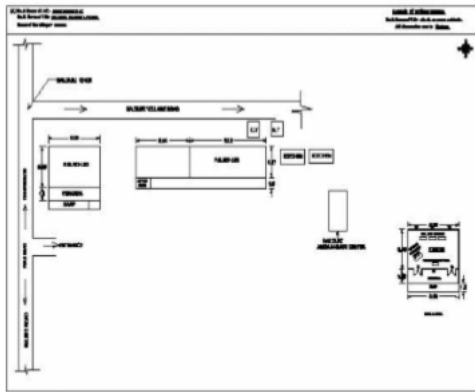

নিৰ্বাচক পঞ্জীয়ন বিষয়াৰ স্বাক্ষৰ

Nazri Naksha

Google Map View

Polling Station Building Front View

ভোটগ্ৰহন কেন্দ্ৰৰ সন্মুখৰ দৃশ্য

Cad View

Key MAP View

1 নাম : কৃষ্ণ দাস স্বামীৰ নাম : মলেন দাস ঘৰ নং : 00 বয়স : 41 লিঙ্গ : মহিলা	FRH5781786 ফটো উপলব্ধ	2 নাম : বিনিতা দাস স্বামীৰ নাম : বঙ্গেন দাস ঘৰ নং : 00 বয়স : 32 লিঙ্গ : মহিলা	FRH0477653 ফটো উপলব্ধ	3 নাম : নমিতা কলিতা স্বামীৰ নাম : দুৰ্গেশ্বৰ কলিতা ঘৰ নং : 0 বয়স : 31 লিঙ্গ : মহিলা	FRH1211341 ফটো উপলব্ধ
4 নাম : পৰ্ণিমা দাস পিতাৰ নাম : যতীন ঘৰ নং : 00 বয়স : 29 লিঙ্গ : মহিলা	MPU0039263 ফটো উপলব্ধ	5 নাম : সুবৰ্ণ দাস স্বামীৰ নাম : হেমন্ত দাস ঘৰ নং : 00 বয়স : 29 লিঙ্গ : মহিলা	MPU0040162 ফটো উপলব্ধ	6 নাম : দেবজিৎ দাস পিতাৰ নাম : সুৰেন দাস ঘৰ নং : 00 বয়স : 28 লিঙ্গ : পুৰুষ	FRH0497826 ফটো উপলব্ধ
7 নাম : হীৰামনি দাস পিতাৰ নাম : দ্বিগেন দাস ঘৰ নং : 00 বয়স : 28 লিঙ্গ : মহিলা	FRH5781778 ফটো উপলব্ধ	8 নাম : মলয়া কলিতা পিতাৰ নাম : বাৰেন কলিতা ঘৰ নং : 00 বয়স : 27 লিঙ্গ : মহিলা	FRH0521781 ফটো উপলব্ধ	9 নাম : কৃষ্ণা দাস স্বামীৰ নাম : ধৰ্মেশ্বৰ দাস ঘৰ নং : 00 বয়স : 26 লিঙ্গ : মহিলা	MPU0027342 ফটো উপলব্ধ
10 নাম : জিণ্ট কলিতা পিতাৰ নাম : মানিক কলিতা ঘৰ নং : 00 বয়স : 25 লিঙ্গ : পুৰুষ	FRH0614743 ফটো উপলব্ধ	11 নাম : সুমিত্ৰা কলিতা পিতাৰ নাম : বাৰেন কলিতা ঘৰ নং : 00 বয়স : 24 লিঙ্গ : মহিলা	FRH0521799 ফটো উপলব্ধ	12 নাম : বঙ্গেন দাস পিতাৰ নাম : বত্ৰেশ্বৰ দাস ঘৰ নং : 00 বয়স : 24 লিঙ্গ : পুৰুষ	FRH0524223 ফটো উপলব্ধ
13 নাম : দিপংকৰ কলিতা পিতাৰ নাম : অশ্বিনী কলিতা ঘৰ নং : 00 বয়স : 24 লিঙ্গ : পুৰুষ	FRH0527093 ফটো উপলব্ধ	14 নাম : বৰসা দাস পিতাৰ নাম : অমূল্য দাস ঘৰ নং : 00 বয়স : 24 লিঙ্গ : মহিলা	FRH1413103 ফটো উপলব্ধ	15 নাম : বিকাশ কলিতা পিতাৰ নাম : চন্দ্ৰধৰ কলিতা ঘৰ নং : 00 বয়স : 22 লিঙ্গ : পুৰুষ	FRH1443076 ফটো উপলব্ধ
16 নাম : কৰবী কলিতা পিতাৰ নাম : ধ্ৰুৱ কলিতা ঘৰ নং : 0 বয়স : 22 লিঙ্গ : মহিলা	MPU0001636 ফটো উপলব্ধ	17 নাম : বৰন কলিতা পিতাৰ নাম : ধ্ৰুৱ কলিতা ঘৰ নং : 0 বয়স : 22 লিঙ্গ : পুৰুষ	MPU0024422 ফটো উপলব্ধ	18 নাম : অৰূপ কলিতা পিতাৰ নাম : মানিক কলিতা ঘৰ নং : 0 বয়স : 22 লিঙ্গ : পুৰুষ	MPU0087031 ফটো উপলব্ধ
19 নাম : মনিকা দাস পিতাৰ নাম : হৰিমোহন দাস ঘৰ নং : 0 বয়স : 21 লিঙ্গ : মহিলা	MPU0030841 ফটো উপলব্ধ	20 নাম : অৰূপ কলিতা পিতাৰ নাম : বসন্ত কলিতা ঘৰ নং : 0 বয়স : 20 লিঙ্গ : পুৰুষ	MPU0027466 ফটো উপলব্ধ	21 নাম : মিতালী কলিতা পিতাৰ নাম : ধ্ৰুৱ কলিতা ঘৰ নং : 0 বয়স : 20 লিঙ্গ : মহিলা	MPU0028548 ফটো উপলব্ধ
22 নাম : হিমাশ্ৰী দাস পিতাৰ নাম : অমূল্য দাস ঘৰ নং : 00 বয়স : 20 লিঙ্গ : মহিলা	MPU0036822 ফটো উপলব্ধ	23 নাম : সীমান্ত জ্যোতি তালুকদাৰ মাতৃৰ নাম : সৰলা ঘৰ নং : 00 বয়স : 20 লিঙ্গ : পুৰুষ	MPU0045922 ফটো উপলব্ধ	24 নাম : বৰ্মা কলিতা পিতাৰ নাম : দধি কলিতা ঘৰ নং : 1 বয়স : 63 লিঙ্গ : পুৰুষ	FRH1684566 ফটো উপলব্ধ
25 নাম : ভাৰতী কলিতা স্বামীৰ নাম : বৰ্মা কলিতা ঘৰ নং : 1 বয়স : 55 লিঙ্গ : মহিলা	FRH1684577 ফটো উপলব্ধ	26 নাম : কনিকা কলিতা পিতাৰ নাম : বৰ্মা কলিতা ঘৰ নং : 1 বয়স : 39 লিঙ্গ : মহিলা	FRH0000406 ফটো উপলব্ধ	27 নাম : বৰিতা কলিতা স্বামীৰ নাম : যোগেশ কলিতা ঘৰ নং : 1 বয়স : 37 লিঙ্গ : মহিলা	FRH1684599 ফটো উপলব্ধ
E 28 নাম : যমুনা কলিতা পিতাৰ নাম : বৰ্মা কলিতা ঘৰ নং : 1 বয়স : 37 লিঙ্গ : মহিলা	FRH1692815 ফটো উপলব্ধ	29 নাম : সুমিত্ৰা দাস স্বামীৰ নাম : বৰ্মেন দাস ঘৰ নং : 01 বয়স : 35 লিঙ্গ : মহিলা	MPU0084046 ফটো উপলব্ধ	30 নাম : তিলক কলিতা পিতাৰ নাম : বৰ্মা কলিতা ঘৰ নং : 1 বয়স : 31 লিঙ্গ : পুৰুষ	FRH1693261 ফটো উপলব্ধ