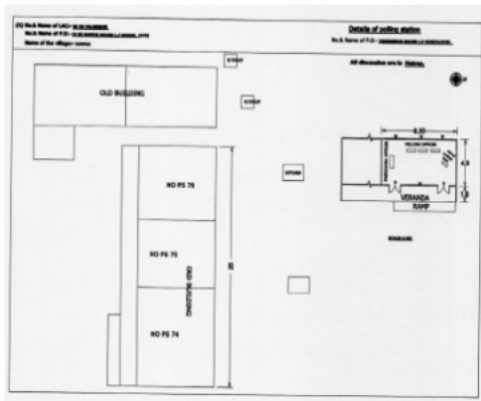

নিৰ্বাচক পঞ্জীয়ন বিষয়াৰ স্বাক্ষৰ

Nazri Naksha

Google Map View

Polling Station Building Front View

ভোটগ্ৰহন কেন্দ্ৰৰ সন্মুখৰ দৃশ্য

Cad View

Key MAP View

1 নাম : আনন্দ পাটোবাৰী পিতাৰ নাম: উমা পাটোবাৰী ঘৰ নং : 1 বয়স : 88 লিঙ্গ : পুৰুষ	FSS7434562 ফটো উপলব্ধ	2 নাম : সুশিল কুমাৰ পাটোবাৰী পিতাৰ নাম: উমা চন্দ্ৰ পাটোবাৰী ঘৰ নং : 1 বয়স : 73 লিঙ্গ : পুৰুষ	FSS7434653 ফটো উপলব্ধ	3 নাম : দিপা পাটোবাৰী স্বামীৰ নাম: আনন্দ পাটোবাৰী ঘৰ নং : 1 বয়স : 70 লিঙ্গ : মহিলা	FSS7434573 ফটো উপলব্ধ
4 নাম : বিজলী দাস পাটোবাৰী স্বামীৰ নাম: সুশীল কুমাৰ পাটোবাৰী ঘৰ নং : 1 বয়স : 62 লিঙ্গ : মহিলা	FSS7434664 ফটো উপলব্ধ	5 নাম : নিলিমা পাটোবাৰী স্বামীৰ নাম: শেলেন পাটোবাৰী ঘৰ নং : 1 বয়স : 52 লিঙ্গ : মহিলা	FSS7434642 ফটো উপলব্ধ	6 নাম : ৰীটন পাটোবাৰী পিতাৰ নাম: আনন্দ পাটোবাৰী ঘৰ নং : 1 বয়স : 49 লিঙ্গ : পুৰুষ	FSS7434584 ফটো উপলব্ধ
7 নাম : টুটু পাটোবাৰী পিতাৰ নাম: আনন্দ পাটোবাৰী ঘৰ নং : 1 বয়স : 44 লিঙ্গ : পুৰুষ	FSS7434595 ফটো উপলব্ধ	8 নাম : কবিতা পাটোবাৰী স্বামীৰ নাম: টুটু পাটোবাৰী ঘৰ নং : 1 বয়স : 39 লিঙ্গ : মহিলা	FSS1845610 ফটো উপলব্ধ	9 নাম : হৃষিকেশ পাটোবাৰী পিতাৰ নাম: সুচিল কুমাৰ পাটোবাৰী ঘৰ নং : 1 বয়স : 31 লিঙ্গ : পুৰুষ	FSS0199331 ফটো উপলব্ধ
10 নাম : কৃষ্ণাঙ্কী পাটোবাৰী পিতাৰ নাম: সুশীল পাটোবাৰী ঘৰ নং : 1 বয়স : 26 লিঙ্গ : মহিলা	FSS0199232 ফটো উপলব্ধ	11 নাম : অভয় চৰন কলিতা পিতাৰ নাম: গাজিৰাম কলিতা ঘৰ নং : 2 বয়স : 85 লিঙ্গ : পুৰুষ	FSS7434675 ফটো উপলব্ধ	12 নাম : প্ৰমিলা বালা কলিতা স্বামীৰ নাম: অভয় চৰন কলিতা ঘৰ নং : 2 বয়স : 78 লিঙ্গ : মহিলা	FSS7434686 ফটো উপলব্ধ
13 নাম : মিতময়ী কলিতা পিতাৰ নাম: অভয় চৰন কলিতা ঘৰ নং : 2 বয়স : 38 লিঙ্গ : মহিলা	FSS7434697 ফটো উপলব্ধ	14 নাম : অৰ্চনা কলিতা পিতাৰ নাম: অভয় কলিতা ঘৰ নং : 2 বয়স : 36 লিঙ্গ : মহিলা	FSS7434700 ফটো উপলব্ধ	15 নাম : ভোগেশ্বৰ কলিতা পিতাৰ নাম: জয়ৰাম কলিতা ঘৰ নং : 3 বয়স : 66 লিঙ্গ : পুৰুষ	FSS7434711 ফটো উপলব্ধ
16 নাম : স্বৰ্ণলতা কলিতা স্বামীৰ নাম: ভোগেশ্বৰ কলিতা ঘৰ নং : 3 বয়স : 64 লিঙ্গ : মহিলা	FSS7434722 ফটো উপলব্ধ	17 নাম : তৰালী কলিতা পিতাৰ নাম: ভোগেশ্বৰ কলিতা ঘৰ নং : 3 বয়স : 39 লিঙ্গ : মহিলা	FSS7434733 ফটো উপলব্ধ	18 নাম : অসীম কলিতা পিতাৰ নাম: ভোগেশ্বৰ কলিতা ঘৰ নং : 3 বয়স : 32 লিঙ্গ : পুৰুষ	FSS7440699 ফটো উপলব্ধ
19 নাম : সংগীতা কলিতা পিতাৰ নাম: ধীৰাজ কলিতা ঘৰ নং : 3 বয়স : 25 লিঙ্গ : মহিলা	FSS0279646 ফটো উপলব্ধ	20 নাম : সুনতি কলিতা স্বামীৰ নাম: ধনেশ্বৰ কলিতা ঘৰ নং : 8 বয়স : 53 লিঙ্গ : মহিলা	FSS7434755 ফটো উপলব্ধ	21 নাম : শকুন্তলা কলিতা স্বামীৰ নাম: অজয় কলিতা ঘৰ নং : 8 বয়স : 40 লিঙ্গ : মহিলা	FSS0074849 ফটো উপলব্ধ
22 নাম : অনজ কলিতা পিতাৰ নাম: প্ৰদীপ কলিতা ঘৰ নং : 8 বয়স : 38 লিঙ্গ : পুৰুষ	FSS7434777 ফটো উপলব্ধ	23 নাম : নিৰ্মালী কলিতা মাতৃৰ নাম: সুনতি কলিতা ঘৰ নং : 8 বয়স : 32 লিঙ্গ : মহিলা	FSS7434766 ফটো উপলব্ধ	24 নাম : মল্লিকা কলিতা মাতৃৰ নাম: সুনতি কলিতা ঘৰ নং : 8 বয়স : 30 লিঙ্গ : মহিলা	FSS0174565 ফটো উপলব্ধ
25 নাম : সুমন কলিতা পিতাৰ নাম: ধনেশ্বৰ কলিতা ঘৰ নং : 8 বয়স : 25 লিঙ্গ : পুৰুষ	FSS0451195 ফটো উপলব্ধ	26 নাম : ৰুমী কলিতা পিতাৰ নাম: ধনেশ্বৰ কলিতা ঘৰ নং : 5 বয়স : 31 লিঙ্গ : মহিলা	FSS0178939 ফটো উপলব্ধ	27 নাম : দিপিকা কলিতা পিতাৰ নাম: হেমেন কলিতা ঘৰ নং : 6 বয়স : 53 লিঙ্গ : মহিলা	FSS7440553 ফটো উপলব্ধ
28 নাম : উপেন কলিতা পিতাৰ নাম: যোগেন কলিতা ঘৰ নং : 6 বয়স : 48 লিঙ্গ : পুৰুষ	FSS7434799 ফটো উপলব্ধ	29 নাম : ভূপেন কলিতা পিতাৰ নাম: যোগেন কলিতা ঘৰ নং : 9 বয়স : 63 লিঙ্গ : পুৰুষ	FSS7434813 ফটো উপলব্ধ	30 নাম : সুবলা কলিতা স্বামীৰ নাম: ভূপেন কলিতা ঘৰ নং : 9 বয়স : 58 লিঙ্গ : মহিলা	FSS7434824 ফটো উপলব্ধ