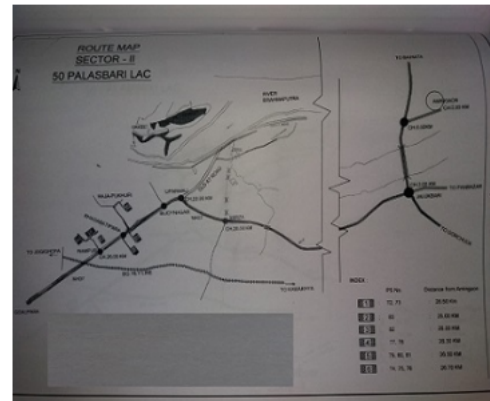

নিৰ্বাচক পঞ্জীয়ন বিষয়াৰ স্বাক্ষৰ

Nazri Naksha

Google Map View

Polling Station Building Front View

ভোটগ্ৰহন কেন্দ্ৰৰ সন্মুখৰ দৃশ্য

Cad View

Key MAP View

1 নাম : আনন্দ পাটোবাৰী পিতাৰ নাম: উমা পাটোবাৰী ঘৰ নং : 1 বয়স : 88 লিঙ্গ : পুৰুষ	FSS7434562 ফটো উপলব্ধ	2 নাম : সুশিল কুমাৰ পাটোবাৰী পিতাৰ নাম: উমা চন্দ্ৰ পাটোবাৰী ঘৰ নং : 1 বয়স : 73 লিঙ্গ : পুৰুষ	FSS7434653 ফটো উপলব্ধ	3 নাম : দিপা পাটোবাৰী স্বামীৰ নাম: আনন্দ পাটোবাৰী ঘৰ নং : 1 বয়স : 70 লিঙ্গ : মহিলা	FSS7434573 ফটো উপলব্ধ
4 নাম : বিজলী দাস পাটোবাৰী স্বামীৰ নাম: সুশীল কুমাৰ পাটোবাৰী ঘৰ নং : 1 বয়স : 62 লিঙ্গ : মহিলা	FSS7434664 ফটো উপলব্ধ	5 নাম : নিলিমা পাটোবাৰী স্বামীৰ নাম: শেলেন পাটোবাৰী ঘৰ নং : 1 বয়স : 52 লিঙ্গ : মহিলা	FSS7434642 ফটো উপলব্ধ	6 নাম : ৰীটন পাটোবাৰী পিতাৰ নাম: আনন্দ পাটোবাৰী ঘৰ নং : 1 বয়স : 49 লিঙ্গ : পুৰুষ	FSS7434584 ফটো উপলব্ধ
7 নাম : টুটু পাটোবাৰী পিতাৰ নাম: আনন্দ পাটোবাৰী ঘৰ নং : 1 বয়স : 44 লিঙ্গ : পুৰুষ	FSS7434595 ফটো উপলব্ধ	8 নাম : কবিতা পাটোবাৰী স্বামীৰ নাম: টুটু পাটোবাৰী ঘৰ নং : 1 বয়স : 39 লিঙ্গ : মহিলা	FSS1845610 ফটো উপলব্ধ	9 নাম : হৃষিকেশ পাটোবাৰী পিতাৰ নাম: সুচিল কুমাৰ পাটোবাৰী ঘৰ নং : 1 বয়স : 31 লিঙ্গ : পুৰুষ	FSS0199331 ফটো উপলব্ধ
10 নাম : কৃষ্ণাঙ্কী পাটোবাৰী পিতাৰ নাম: সুশীল পাটোবাৰী ঘৰ নং : 1 বয়স : 26 লিঙ্গ : মহিলা	FSS0199232 ফটো উপলব্ধ	11 নাম : অভয় চৰন কলিতা পিতাৰ নাম: গাজিৰাম কলিতা ঘৰ নং : 2 বয়স : 85 লিঙ্গ : পুৰুষ	FSS7434675 ফটো উপলব্ধ	12 নাম : প্ৰমিলা বালা কলিতা স্বামীৰ নাম: অভয় চৰন কলিতা ঘৰ নং : 2 বয়স : 78 লিঙ্গ : মহিলা	FSS7434686 ফটো উপলব্ধ
13 নাম : মিতময়ী কলিতা পিতাৰ নাম: অভয় চৰন কলিতা ঘৰ নং : 2 বয়স : 38 লিঙ্গ : মহিলা	FSS7434697 ফটো উপলব্ধ	14 নাম : অৰ্চনা কলিতা পিতাৰ নাম: অভয় কলিতা ঘৰ নং : 2 বয়স : 36 লিঙ্গ : মহিলা	FSS7434700 ফটো উপলব্ধ	15 নাম : ভোগেশ্বৰ কলিতা পিতাৰ নাম: জয়ৰাম কলিতা ঘৰ নং : 3 বয়স : 66 লিঙ্গ : পুৰুষ	FSS7434711 ফটো উপলব্ধ
16 নাম : স্বৰ্ণলতা কলিতা স্বামীৰ নাম: ভোগেশ্বৰ কলিতা ঘৰ নং : 3 বয়স : 64 লিঙ্গ : মহিলা	FSS7434722 ফটো উপলব্ধ	17 নাম : তৰালী কলিতা পিতাৰ নাম: ভোগেশ্বৰ কলিতা ঘৰ নং : 3 বয়স : 39 লিঙ্গ : মহিলা	FSS7434733 ফটো উপলব্ধ	18 নাম : অসীম কলিতা পিতাৰ নাম: ভোগেশ্বৰ কলিতা ঘৰ নং : 3 বয়স : 32 লিঙ্গ : পুৰুষ	FSS7440699 ফটো উপলব্ধ
19 নাম : সংগীতা কলিতা পিতাৰ নাম: ধীৰাজ কলিতা ঘৰ নং : 3 বয়স : 25 লিঙ্গ : মহিলা	FSS0279646 ফটো উপলব্ধ	20 নাম : সুনতি কলিতা স্বামীৰ নাম: ধনেশ্বৰ কলিতা ঘৰ নং : 8 বয়স : 53 লিঙ্গ : মহিলা	FSS7434755 ফটো উপলব্ধ	21 নাম : শকুন্তলা কলিতা স্বামীৰ নাম: অজয় কলিতা ঘৰ নং : 8 বয়স : 40 লিঙ্গ : মহিলা	FSS0074849 ফটো উপলব্ধ
22 নাম : অনজ কলিতা পিতাৰ নাম: প্ৰদীপ কলিতা ঘৰ নং : 8 বয়স : 38 লিঙ্গ : পুৰুষ	FSS7434777 ফটো উপলব্ধ	23 নাম : নিৰ্মালী কলিতা মাতৃৰ নাম: সুনতি কলিতা ঘৰ নং : 8 বয়স : 32 লিঙ্গ : মহিলা	FSS7434766 ফটো উপলব্ধ	24 নাম : মল্লিকা কলিতা মাতৃৰ নাম: সুনতি কলিতা ঘৰ নং : 8 বয়স : 30 লিঙ্গ : মহিলা	FSS0174565 ফটো উপলব্ধ
25 নাম : সুমন কলিতা পিতাৰ নাম: ধনেশ্বৰ কলিতা ঘৰ নং : 8 বয়স : 25 লিঙ্গ : পুৰুষ	FSS0451195 ফটো উপলব্ধ	26 নাম : ৰুমী কলিতা পিতাৰ নাম: ধনেশ্বৰ কলিতা ঘৰ নং : 5 বয়স : 31 লিঙ্গ : মহিলা	FSS0178939 ফটো উপলব্ধ	27 নাম : দিপিকা কলিতা পিতাৰ নাম: হেমেন কলিতা ঘৰ নং : 6 বয়স : 53 লিঙ্গ : মহিলা	FSS7440553 ফটো উপলব্ধ
28 নাম : উপেন কলিতা পিতাৰ নাম: যোগেন কলিতা ঘৰ নং : 6 বয়স : 48 লিঙ্গ : পুৰুষ	FSS7434799 ফটো উপলব্ধ	29 নাম : ভূপেন কলিতা পিতাৰ নাম: যোগেন কলিতা ঘৰ নং : 9 বয়স : 63 লিঙ্গ : পুৰুষ	FSS7434813 ফটো উপলব্ধ	30 নাম : সুবলা কলিতা স্বামীৰ নাম: ভূপেন কলিতা ঘৰ নং : 9 বয়স : 58 লিঙ্গ : মহিলা	FSS7434824 ফটো উপলব্ধ