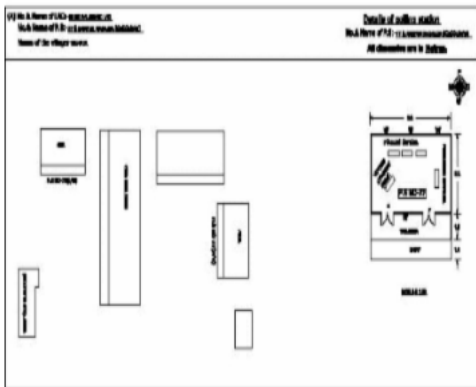

নিৰ্বাচক পঞ্জীয়ন বিষয়াৰ স্বাক্ষৰ

Nazri Naksha

Google Map View

Polling Station Building Front View

ভোটগ্ৰহন কেন্দ্ৰৰ সন্মুখৰ দৃশ্য

Cad View

Key MAP View

1 নাম : বিকাশ চৌধুৰী অন্যান্য: পদ.মা চৌধুৰী ঘৰ নং : 0 বয়স : 31 লিঙ্গ : পুৰুষ	FSS0219162 ফটো উপলব্ধ	2 নাম : কৰবী কলিতা পিতাৰ নাম: সুশীল কলিতা ঘৰ নং : 00 বয়স : 27 লিঙ্গ : মহিলা	FSS0450825 ফটো উপলব্ধ	3 নাম : তুষা চৌধুৰী পিতাৰ নাম: নৃপেন্দ্ৰ চৌধুৰী ঘৰ নং : 00 বয়স : 26 লিঙ্গ : মহিলা	FSS0452227 ফটো উপলব্ধ
4 নাম : জিষ্ট কলিতা পিতাৰ নাম: সুচাল কলিতা ঘৰ নং : 00 বয়স : 24 লিঙ্গ : পুৰুষ	FSS0433110 ফটো উপলব্ধ	5 নাম : অনুৰাধা হাজৰিকা পিতাৰ নাম: ৰমণী হাজৰিকা ঘৰ নং : 3 বয়স : 38 লিঙ্গ : মহিলা	CRX1412200 ফটো উপলব্ধ	6 নাম : ৰুণী কলিতা স্বামীৰ নাম: ধীৰজ কলিতা ঘৰ নং : ৫২ বয়স : 34 লিঙ্গ : মহিলা	FSS0468082 ফটো উপলব্ধ
7 নাম : ৰানি কলিতা স্বামীৰ নাম: বিনোদন কলিতা ঘৰ নং : 80 বয়স : 25 লিঙ্গ : মহিলা	FSS0522912 ফটো উপলব্ধ	8 নাম : লিপিকা কলিতা মাতৃৰ নাম: ভানু কলিতা ঘৰ নং : 114 বয়স : 25 লিঙ্গ : মহিলা	FSS0431197 ফটো উপলব্ধ	9 নাম : মালব্য কলিতা পিতাৰ নাম: উমেশ কলিতা ঘৰ নং : 16 বয়স : 59 লিঙ্গ : পুৰুষ	FSS7534578 ফটো উপলব্ধ
10 নাম : প্ৰণিতা কলিতা স্বামীৰ নাম: মালব্য কলিতা ঘৰ নং : ১১৫ বয়স : 51 লিঙ্গ : মহিলা	FSS7534589 ফটো উপলব্ধ	11 নাম : মনোজ কলিতা পিতাৰ নাম: মালব্য কলিতা ঘৰ নং : ১১৫ বয়স : 30 লিঙ্গ : পুৰুষ	FSS7539846 ফটো উপলব্ধ	12 নাম : অশ্বিনী কলিতা অন্যান্য: যুগল কলিতা ঘৰ নং : 16 বয়স : 61 লিঙ্গ : পুৰুষ	FSS0303578 ফটো উপলব্ধ
13 নাম : মনালিচা কলিতা পিতাৰ নাম: অমৃত কলিতা ঘৰ নং : ১১৬ বয়স : 28 লিঙ্গ : মহিলা	FSS0199414 ফটো উপলব্ধ	14 নাম : জয়া মেধী স্বামীৰ নাম: হেমেন্দ্ৰ মেধী ঘৰ নং : ১২৫ বয়স : 63 লিঙ্গ : মহিলা	FSS0284554 ফটো উপলব্ধ	15 নাম : হেমেন্দ্ৰ কলিতা পিতাৰ নাম: ধনেশ্বৰ কলিতা ঘৰ নং : ১২৫ বয়স : 63 লিঙ্গ : পুৰুষ	FSS0283523 ফটো উপলব্ধ
16 নাম : পূৰ্বী কলিতা পিতাৰ নাম: হেমেন্দ্ৰ কলিতা ঘৰ নং : ১২৫ বয়স : 35 লিঙ্গ : মহিলা	FSS0282699 ফটো উপলব্ধ	17 নাম : পৰিসীতা কলিতা পিতাৰ নাম: হেমেন্দ্ৰ কলিতা ঘৰ নং : ১২৫ বয়স : 29 লিঙ্গ : মহিলা	FSS0288175 ফটো উপলব্ধ	18 নাম : হৰিপ্ৰভা কলিতা স্বামীৰ নাম: ভদ্ৰেশ্বৰ কলিতা ঘৰ নং : ১২৭ বয়স : 70 লিঙ্গ : মহিলা	FSS7534590 ফটো উপলব্ধ
19 নাম : প্ৰশান্ত কলিতা পিতাৰ নাম: ভদ্ৰেশ্বৰ কলিতা ঘৰ নং : ১২৭ বয়স : 49 লিঙ্গ : পুৰুষ	FSS7534603 ফটো উপলব্ধ	20 নাম : সীমান্ত কলিতা পিতাৰ নাম: ভদ্ৰেশ্বৰ কলিতা ঘৰ নং : ১২৭ বয়স : 47 লিঙ্গ : পুৰুষ	FSS7534614 ফটো উপলব্ধ	21 নাম : মনোজ কলিতা পিতাৰ নাম: ভদ্ৰেশ্বৰ কলিতা ঘৰ নং : ১২৭ বয়স : 45 লিঙ্গ : পুৰুষ	FSS7534625 ফটো উপলব্ধ
22 নাম : নবমী কলিতা পিতাৰ নাম: বাৰেন কলিতা ঘৰ নং : ১২৮ বয়স : 57 লিঙ্গ : মহিলা	FSS7534658 ফটো উপলব্ধ	23 নাম : ৰঞ্জন কলিতা পিতাৰ নাম: বাৰেন কলিতা ঘৰ নং : ১২৮ বয়স : 55 লিঙ্গ : পুৰুষ	FSS7534636 ফটো উপলব্ধ	24 নাম : গীৰিবালা কলিতা স্বামীৰ নাম: ৰঞ্জন কলিতা ঘৰ নং : ১২৮ বয়স : 53 লিঙ্গ : মহিলা	FSS7534647 ফটো উপলব্ধ
25 নাম : জজীতা কলিতা পিতাৰ নাম: প্ৰভাত কলিতা ঘৰ নং : 128 বয়স : 21 লিঙ্গ : মহিলা	MPU0021543 ফটো উপলব্ধ	26 নাম : প্ৰভাত কলিতা পিতাৰ নাম: সৰ্বধৰ কলিতা ঘৰ নং : ১২৮ বয়স : 58 লিঙ্গ : পুৰুষ	FSS7534669 ফটো উপলব্ধ	27 নাম : মঞ্জু কলিতা স্বামীৰ নাম: প্ৰভাত কলিতা ঘৰ নং : ১২৮ বয়স : 46 লিঙ্গ : মহিলা	FSS7534670 ফটো উপলব্ধ
28 নাম : ভাৰতী কলিতা স্বামীৰ নাম: নগেন কলিতা ঘৰ নং : ১২৯ বয়স : 88 লিঙ্গ : মহিলা	FSS7534681 ফটো উপলব্ধ	E 29 নাম : জীতেন কলিতা পিতাৰ নাম: নগেন কলিতা ঘৰ নং : ১২৯ বয়স : 63 লিঙ্গ : পুৰুষ	FSS7534716 ফটো উপলব্ধ	30 নাম : বসন্ত কলিতা পিতাৰ নাম: নগেন কলিতা ঘৰ নং : ১২৯ বয়স : 60 লিঙ্গ : পুৰুষ	FSS7534692 ফটো উপলব্ধ