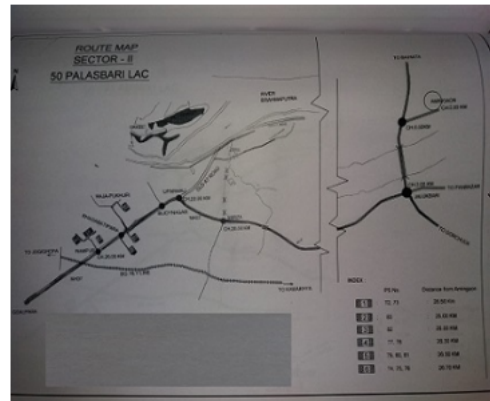

নিৰ্বাচক পঞ্জীয়ন বিষয়াৰ স্বাক্ষৰ

Nazri Naksha

Google Map View

Polling Station Building Front View

ভোটগ্ৰহন কেন্দ্ৰৰ সন্মুখৰ দৃশ্য

Cad View

Key MAP View

1 নাম : বিকাশ চৌধুৰী অন্যান্য: পদ.মা চৌধুৰী ঘৰ নং : 0 বয়স : 31 লিঙ্গ : পুৰুষ	FSS0219162 ফটো উপলব্ধ	2 নাম : কৰবী কলিতা পিতাৰ নাম: সুশীল কলিতা ঘৰ নং : 00 বয়স : 27 লিঙ্গ : মহিলা	FSS0450825 ফটো উপলব্ধ	3 নাম : তুষা চৌধুৰী পিতাৰ নাম: নৃপেন্দ্ৰ চৌধুৰী ঘৰ নং : 00 বয়স : 26 লিঙ্গ : মহিলা	FSS0452227 ফটো উপলব্ধ
4 নাম : জিষ্ট কলিতা পিতাৰ নাম: সুচাল কলিতা ঘৰ নং : 00 বয়স : 24 লিঙ্গ : পুৰুষ	FSS0433110 ফটো উপলব্ধ	5 নাম : অনুৰাধা হাজৰিকা পিতাৰ নাম: ৰমণী হাজৰিকা ঘৰ নং : 3 বয়স : 38 লিঙ্গ : মহিলা	CRX1412200 ফটো উপলব্ধ	6 নাম : ৰুণী কলিতা স্বামীৰ নাম: ধীৰজ কলিতা ঘৰ নং : ৫২ বয়স : 34 লিঙ্গ : মহিলা	FSS0468082 ফটো উপলব্ধ
7 নাম : ৰানি কলিতা স্বামীৰ নাম: বিনোদন কলিতা ঘৰ নং : 80 বয়স : 25 লিঙ্গ : মহিলা	FSS0522912 ফটো উপলব্ধ	8 নাম : লিপিকা কলিতা মাতৃৰ নাম: ভানু কলিতা ঘৰ নং : 114 বয়স : 25 লিঙ্গ : মহিলা	FSS0431197 ফটো উপলব্ধ	9 নাম : মালব্য কলিতা পিতাৰ নাম: উমেশ কলিতা ঘৰ নং : 16 বয়স : 59 লিঙ্গ : পুৰুষ	FSS7534578 ফটো উপলব্ধ
10 নাম : প্ৰণিতা কলিতা স্বামীৰ নাম: মালব্য কলিতা ঘৰ নং : ১১৫ বয়স : 51 লিঙ্গ : মহিলা	FSS7534589 ফটো উপলব্ধ	11 নাম : মনোজ কলিতা পিতাৰ নাম: মালব্য কলিতা ঘৰ নং : ১১৫ বয়স : 30 লিঙ্গ : পুৰুষ	FSS7539846 ফটো উপলব্ধ	12 নাম : অশ্বিনী কলিতা অন্যান্য: যুগল কলিতা ঘৰ নং : 16 বয়স : 61 লিঙ্গ : পুৰুষ	FSS0303578 ফটো উপলব্ধ
13 নাম : মনালিচা কলিতা পিতাৰ নাম: অমৃত কলিতা ঘৰ নং : ১১৬ বয়স : 28 লিঙ্গ : মহিলা	FSS0199414 ফটো উপলব্ধ	14 নাম : জয়া মেধী স্বামীৰ নাম: হেমেন্দ্ৰ মেধী ঘৰ নং : ১২৫ বয়স : 63 লিঙ্গ : মহিলা	FSS0284554 ফটো উপলব্ধ	15 নাম : হেমেন্দ্ৰ কলিতা পিতাৰ নাম: ধনেশ্বৰ কলিতা ঘৰ নং : ১২৫ বয়স : 63 লিঙ্গ : পুৰুষ	FSS0283523 ফটো উপলব্ধ
16 নাম : পূৰ্বী কলিতা পিতাৰ নাম: হেমেন্দ্ৰ কলিতা ঘৰ নং : ১২৫ বয়স : 35 লিঙ্গ : মহিলা	FSS0282699 ফটো উপলব্ধ	17 নাম : পৰিসীতা কলিতা পিতাৰ নাম: হেমেন্দ্ৰ কলিতা ঘৰ নং : ১২৫ বয়স : 29 লিঙ্গ : মহিলা	FSS0288175 ফটো উপলব্ধ	18 নাম : হৰিপ্ৰভা কলিতা স্বামীৰ নাম: ভদ্ৰেশ্বৰ কলিতা ঘৰ নং : ১২৭ বয়স : 70 লিঙ্গ : মহিলা	FSS7534590 ফটো উপলব্ধ
19 নাম : প্ৰশান্ত কলিতা পিতাৰ নাম: ভদ্ৰেশ্বৰ কলিতা ঘৰ নং : ১২৭ বয়স : 49 লিঙ্গ : পুৰুষ	FSS7534603 ফটো উপলব্ধ	20 নাম : সীমান্ত কলিতা পিতাৰ নাম: ভদ্ৰেশ্বৰ কলিতা ঘৰ নং : ১২৭ বয়স : 47 লিঙ্গ : পুৰুষ	FSS7534614 ফটো উপলব্ধ	21 নাম : মনোজ কলিতা পিতাৰ নাম: ভদ্ৰেশ্বৰ কলিতা ঘৰ নং : ১২৭ বয়স : 45 লিঙ্গ : পুৰুষ	FSS7534625 ফটো উপলব্ধ
22 নাম : নবমী কলিতা পিতাৰ নাম: বাৰেন কলিতা ঘৰ নং : ১২৮ বয়স : 57 লিঙ্গ : মহিলা	FSS7534658 ফটো উপলব্ধ	23 নাম : ৰঞ্জন কলিতা পিতাৰ নাম: বাৰেন কলিতা ঘৰ নং : ১২৮ বয়স : 55 লিঙ্গ : পুৰুষ	FSS7534636 ফটো উপলব্ধ	24 নাম : গীৰিবালা কলিতা স্বামীৰ নাম: ৰঞ্জন কলিতা ঘৰ নং : ১২৮ বয়স : 53 লিঙ্গ : মহিলা	FSS7534647 ফটো উপলব্ধ
25 নাম : জজীতা কলিতা পিতাৰ নাম: প্ৰভাত কলিতা ঘৰ নং : 128 বয়স : 21 লিঙ্গ : মহিলা	MPU0021543 ফটো উপলব্ধ	26 নাম : প্ৰভাত কলিতা পিতাৰ নাম: সৰ্বধৰ কলিতা ঘৰ নং : ১২৮ বয়স : 58 লিঙ্গ : পুৰুষ	FSS7534669 ফটো উপলব্ধ	27 নাম : মঞ্জু কলিতা স্বামীৰ নাম: প্ৰভাত কলিতা ঘৰ নং : ১২৮ বয়স : 46 লিঙ্গ : মহিলা	FSS7534670 ফটো উপলব্ধ
28 নাম : ভাৰতী কলিতা স্বামীৰ নাম: নগেন কলিতা ঘৰ নং : ১২৯ বয়স : 88 লিঙ্গ : মহিলা	FSS7534681 ফটো উপলব্ধ	E 29 নাম : জীতেন কলিতা পিতাৰ নাম: নগেন কলিতা ঘৰ নং : ১২৯ বয়স : 63 লিঙ্গ : পুৰুষ	FSS7534716 ফটো উপলব্ধ	30 নাম : বসন্ত কলিতা পিতাৰ নাম: নগেন কলিতা ঘৰ নং : ১২৯ বয়স : 60 লিঙ্গ : পুৰুষ	FSS7534692 ফটো উপলব্ধ