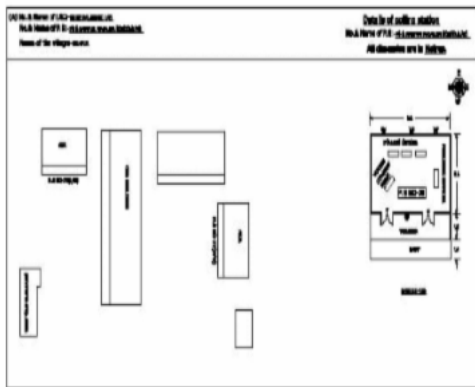

নিৰ্বাচক পঞ্জীয়ন বিষয়াৰ স্বাক্ষৰ

Nazri Naksha

Google Map View

Polling Station Building Front View

ভোটগ্ৰহন কেন্দ্ৰৰ সন্মুখৰ দৃশ্য

Cad View

Key MAP View

1 নাম : হিৰকজ্যোতি কলিতা পিতাৰ নাম: প্রতাপ কলিতা ঘৰ নং : 00 বয়স : 20 লিঙ্গ : পুৰুষ	MPU0033571 ফটো উপলব্ধ	2 নাম : পূৰ্বী কলিতা পিতাৰ নাম: ধীৰাজ কলিতা ঘৰ নং : 02 বয়স : 24 লিঙ্গ : মহিলা	FSS0297333 ফটো উপলব্ধ	3 নাম : বিপাশা মণি দাশ পিতাৰ নাম: জগদিশ দাশ ঘৰ নং : 01 বয়স : 23 লিঙ্গ : মহিলা	FSS0321653 ফটো উপলব্ধ
4 নাম : নেইনা দাস পিতাৰ নাম: তৰুণ দাস ঘৰ নং : 28 বয়স : 22 লিঙ্গ : মহিলা	FSS1876648 ফটো উপলব্ধ	5 নাম : পৰাগ মজুমদাৰ পিতাৰ নাম: দীপক মজুমদাৰ ঘৰ নং : 40 বয়স : 28 লিঙ্গ : পুৰুষ	FSS0445247 ফটো উপলব্ধ	6 নাম : মনীষা কলিতা পিতাৰ নাম: প্রতাপ কলিতা ঘৰ নং : 66 বয়স : 21 লিঙ্গ : মহিলা	FSS1878776 ফটো উপলব্ধ
7 নাম : কৃষাশ্ৰী কলিতা পিতাৰ নাম: বসন্ত কলিতা ঘৰ নং : 111 বয়স : 21 লিঙ্গ : মহিলা	FSS1871482 ফটো উপলব্ধ	8 নাম : বিপাশা কলিতা মাতৃৰ নাম: বেথা কলিতা ঘৰ নং : 178 বয়স : 24 লিঙ্গ : মহিলা	FSS0468454 ফটো উপলব্ধ	9 নাম : ধৰ্মেশ্বৰ কলিতা পিতাৰ নাম: মাধব কলিতা ঘৰ নং : 209 বয়স : 64 লিঙ্গ : পুৰুষ	FSS7634700 ফটো উপলব্ধ
10 নাম : বুনা কলিতা স্বামীৰ নাম: ধৰ্মেশ্বৰ কলিতা ঘৰ নং : 209 বয়স : 56 লিঙ্গ : মহিলা	FSS7634711 ফটো উপলব্ধ	11 নাম : হীৰামনি কলিতা পিতাৰ নাম: ধৰ্মেশ্বৰ কলিতা ঘৰ নং : 209 বয়স : 34 লিঙ্গ : মহিলা	FSS7634697 ফটো উপলব্ধ	12 নাম : যুগান্তৰ কলিতা পিতাৰ নাম: ধৰ্মেশ্বৰ কলিতা ঘৰ নং : 209 বয়স : 30 লিঙ্গ : পুৰুষ	FSS1845789 ফটো উপলব্ধ
13 নাম : কৃষ্ণ কলিতা পিতাৰ নাম: গাজিৰাম কলিতা ঘৰ নং : 208 বয়স : 59 লিঙ্গ : পুৰুষ	FSS7634722 ফটো উপলব্ধ	14 নাম : অনিমা কলিতা পিতাৰ নাম: গাজিৰাম কলিতা ঘৰ নং : 208 বয়স : 49 লিঙ্গ : মহিলা	FSS7634733 ফটো উপলব্ধ	15 নাম : সুচিলা কলিতা পিতাৰ নাম: গাজিৰাম কলিতা ঘৰ নং : 208 বয়স : 47 লিঙ্গ : মহিলা	FSS7634744 ফটো উপলব্ধ
16 নাম : ৰবিন কলিতা পিতাৰ নাম: কমলা কলিতা ঘৰ নং : 208 বয়স : 38 লিঙ্গ : পুৰুষ	FSS7634755 ফটো উপলব্ধ	17 নাম : হীৰামনী কলিতা স্বামীৰ নাম: ৰবীন কলিতা ঘৰ নং : 208 বয়স : 35 লিঙ্গ : মহিলা	FSS7641249 ফটো উপলব্ধ	18 নাম : বীৰেনচন্দ্ৰ কলিতা পিতাৰ নাম: মাধব কলিতা ঘৰ নং : 208 বয়স : 72 লিঙ্গ : পুৰুষ	FSS7634766 ফটো উপলব্ধ
19 নাম : নিভা কলিতা স্বামীৰ নাম: বীৰেন কলিতা ঘৰ নং : 208 বয়স : 61 লিঙ্গ : মহিলা	FSS7634777 ফটো উপলব্ধ	20 নাম : লক্ষ্মী বৰ্মন স্বামীৰ নাম: সুভাষ বৰ্মন ঘৰ নং : 208 বয়স : 56 লিঙ্গ : মহিলা	FSS7634802 ফটো উপলব্ধ	21 নাম : বিপ্লব কলিতা পিতাৰ নাম: বীৰেন কলিতা ঘৰ নং : 208 বয়স : 41 লিঙ্গ : পুৰুষ	FSS7634788 ফটো উপলব্ধ
S 22 নাম : মৰমী কলিতা পিতাৰ নাম: বীৰেন কলিতা ঘৰ নং : 208 বয়স : 87 লিঙ্গ : মহিলা	FSS7634813 ফটো উপলব্ধ	23 নাম : অলিশ্ৰী বৰ্মন মাতৃৰ নাম: লক্ষ্মী বৰ্মন ঘৰ নং : 208 বয়স : 31 লিঙ্গ : মহিলা	FSS7641341 ফটো উপলব্ধ	24 নাম : হিমাশ্ৰী বৰ্মন পিতাৰ নাম: সুভাষ বৰ্মন ঘৰ নং : 208 বয়স : 27 লিঙ্গ : মহিলা	FSS0119800 ফটো উপলব্ধ
25 নাম : চিত্ত মোহন বৰ্মণ পিতাৰ নাম: ব্ৰজেন প্ৰসাদ বৰ্মণ ঘৰ নং : 280 বয়স : 26 লিঙ্গ : পুৰুষ	FSS0389916 ফটো উপলব্ধ	26 নাম : চিৰঞ্জীৱ বৰ্মন পিতাৰ নাম: সজেন প্ৰসাদ বৰ্মন ঘৰ নং : 240 বয়স : 20 লিঙ্গ : পুৰুষ	MPU0008755 ফটো উপলব্ধ	27 নাম : ব্ৰজেন প্ৰসাদ বৰ্মন পিতাৰ নাম: ইন্দ্ৰ মোহন বৰ্মন ঘৰ নং : 280ক বয়স : 59 লিঙ্গ : পুৰুষ	FSS7634824 ফটো উপলব্ধ
28 নাম : শংকৰ বৰ্মন পিতাৰ নাম: ইন্দ্ৰপ্ৰসাদ বৰ্মন ঘৰ নং : 280ক বয়স : 55 লিঙ্গ : পুৰুষ	FSS7634846 ফটো উপলব্ধ	29 নাম : জৰিৰানী বৰ্মন স্বামীৰ নাম: ব্ৰজেন প্ৰসাদ বৰ্মন ঘৰ নং : 280ক বয়স : 45 লিঙ্গ : মহিলা	FSS7634835 ফটো উপলব্ধ	30 নাম : মুকুল চৌধুৰী পিতাৰ নাম: প্ৰফুল্ল চৌধুৰী ঘৰ নং : 281 বয়স : 55 লিঙ্গ : পুৰুষ	FSS7634857 ফটো উপলব্ধ