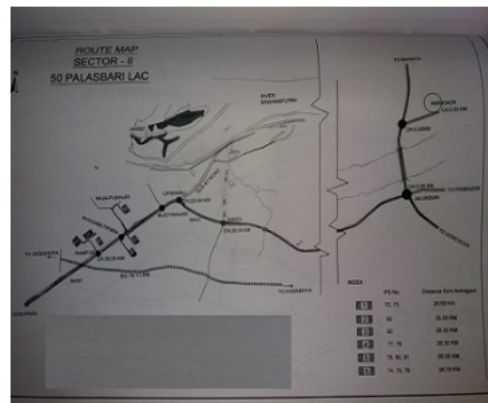

নিৰ্বাচক পঞ্জীয়ন বিষয়াৰ স্বাক্ষৰ

Nazri Naksha

Google Map View

Polling Station Building Front View

ভোটগ্ৰহন কেন্দ্ৰৰ সন্মুখৰ দৃশ্য

Cad View

Key MAP View

1 নাম : হিৰকজ্যোতি কলিতা পিতাৰ নাম: প্রতাপ কলিতা ঘৰ নং : 00 বয়স : 20 লিঙ্গ : পুৰুষ	MPU0033571 ফটো উপলব্ধ	2 নাম : পূৰ্বী কলিতা পিতাৰ নাম: ধীৰাজ কলিতা ঘৰ নং : 02 বয়স : 24 লিঙ্গ : মহিলা	FSS0297333 ফটো উপলব্ধ	3 নাম : বিপাশা মণি দাশ পিতাৰ নাম: জগদিশ দাশ ঘৰ নং : 01 বয়স : 23 লিঙ্গ : মহিলা	FSS0321653 ফটো উপলব্ধ
4 নাম : নেইনা দাস পিতাৰ নাম: তৰুণ দাস ঘৰ নং : 28 বয়স : 22 লিঙ্গ : মহিলা	FSS1876648 ফটো উপলব্ধ	5 নাম : পৰাগ মজুমদাৰ পিতাৰ নাম: দীপক মজুমদাৰ ঘৰ নং : 40 বয়স : 28 লিঙ্গ : পুৰুষ	FSS0445247 ফটো উপলব্ধ	6 নাম : মনীষা কলিতা পিতাৰ নাম: প্রতাপ কলিতা ঘৰ নং : 66 বয়স : 21 লিঙ্গ : মহিলা	FSS1878776 ফটো উপলব্ধ
7 নাম : কৃষাশ্ৰী কলিতা পিতাৰ নাম: বসন্ত কলিতা ঘৰ নং : 111 বয়স : 21 লিঙ্গ : মহিলা	FSS1871482 ফটো উপলব্ধ	8 নাম : বিপাশা কলিতা মাতৃৰ নাম: বেথা কলিতা ঘৰ নং : 178 বয়স : 24 লিঙ্গ : মহিলা	FSS0468454 ফটো উপলব্ধ	9 নাম : ধৰ্মেশ্বৰ কলিতা পিতাৰ নাম: মাধব কলিতা ঘৰ নং : 209 বয়স : 64 লিঙ্গ : পুৰুষ	FSS7634700 ফটো উপলব্ধ
10 নাম : বুনা কলিতা স্বামীৰ নাম: ধৰ্মেশ্বৰ কলিতা ঘৰ নং : 209 বয়স : 56 লিঙ্গ : মহিলা	FSS7634711 ফটো উপলব্ধ	11 নাম : হীৰামনি কলিতা পিতাৰ নাম: ধৰ্মেশ্বৰ কলিতা ঘৰ নং : 209 বয়স : 34 লিঙ্গ : মহিলা	FSS7634697 ফটো উপলব্ধ	12 নাম : যুগান্তৰ কলিতা পিতাৰ নাম: ধৰ্মেশ্বৰ কলিতা ঘৰ নং : 209 বয়স : 30 লিঙ্গ : পুৰুষ	FSS1845789 ফটো উপলব্ধ
13 নাম : কৃষ্ণ কলিতা পিতাৰ নাম: গাজিৰাম কলিতা ঘৰ নং : 208 বয়স : 59 লিঙ্গ : পুৰুষ	FSS7634722 ফটো উপলব্ধ	14 নাম : অনিমা কলিতা পিতাৰ নাম: গাজিৰাম কলিতা ঘৰ নং : 208 বয়স : 49 লিঙ্গ : মহিলা	FSS7634733 ফটো উপলব্ধ	15 নাম : সুচিলা কলিতা পিতাৰ নাম: গাজিৰাম কলিতা ঘৰ নং : 208 বয়স : 47 লিঙ্গ : মহিলা	FSS7634744 ফটো উপলব্ধ
16 নাম : ৰবিন কলিতা পিতাৰ নাম: কমলা কলিতা ঘৰ নং : 208 বয়স : 38 লিঙ্গ : পুৰুষ	FSS7634755 ফটো উপলব্ধ	17 নাম : হীৰামনী কলিতা স্বামীৰ নাম: ৰবীন কলিতা ঘৰ নং : 208 বয়স : 35 লিঙ্গ : মহিলা	FSS7641249 ফটো উপলব্ধ	18 নাম : বীৰেনচন্দ্ৰ কলিতা পিতাৰ নাম: মাধব কলিতা ঘৰ নং : 208 বয়স : 72 লিঙ্গ : পুৰুষ	FSS7634766 ফটো উপলব্ধ
19 নাম : নিভা কলিতা স্বামীৰ নাম: বীৰেন কলিতা ঘৰ নং : 208 বয়স : 61 লিঙ্গ : মহিলা	FSS7634777 ফটো উপলব্ধ	20 নাম : লক্ষ্মী বৰ্মন স্বামীৰ নাম: সুভাষ বৰ্মন ঘৰ নং : 208 বয়স : 56 লিঙ্গ : মহিলা	FSS7634802 ফটো উপলব্ধ	21 নাম : বিপ্লব কলিতা পিতাৰ নাম: বীৰেন কলিতা ঘৰ নং : 208 বয়স : 41 লিঙ্গ : পুৰুষ	FSS7634788 ফটো উপলব্ধ
S 22 নাম : মৰমী কলিতা পিতাৰ নাম: বীৰেন কলিতা ঘৰ নং : 208 বয়স : 87 লিঙ্গ : মহিলা	FSS7634813 ফটো উপলব্ধ	23 নাম : অলিশ্ৰী বৰ্মন মাতৃৰ নাম: লক্ষ্মী বৰ্মন ঘৰ নং : 208 বয়স : 31 লিঙ্গ : মহিলা	FSS7641341 ফটো উপলব্ধ	24 নাম : হিমাশ্ৰী বৰ্মন পিতাৰ নাম: সুভাষ বৰ্মন ঘৰ নং : 208 বয়স : 27 লিঙ্গ : মহিলা	FSS0119800 ফটো উপলব্ধ
25 নাম : চিত্ত মোহন বৰ্মণ পিতাৰ নাম: ব্ৰজেন প্ৰসাদ বৰ্মণ ঘৰ নং : 280 বয়স : 26 লিঙ্গ : পুৰুষ	FSS0389916 ফটো উপলব্ধ	26 নাম : চিৰঞ্জীৱ বৰ্মন পিতাৰ নাম: সজেন প্ৰসাদ বৰ্মন ঘৰ নং : 240 বয়স : 20 লিঙ্গ : পুৰুষ	MPU0008755 ফটো উপলব্ধ	27 নাম : ব্ৰজেন প্ৰসাদ বৰ্মন পিতাৰ নাম: ইন্দ্ৰ মোহন বৰ্মন ঘৰ নং : 280ক বয়স : 59 লিঙ্গ : পুৰুষ	FSS7634824 ফটো উপলব্ধ
28 নাম : শংকৰ বৰ্মন পিতাৰ নাম: ইন্দ্ৰপ্ৰসাদ বৰ্মন ঘৰ নং : 280ক বয়স : 55 লিঙ্গ : পুৰুষ	FSS7634846 ফটো উপলব্ধ	29 নাম : জৰিৰানী বৰ্মন স্বামীৰ নাম: ব্ৰজেন প্ৰসাদ বৰ্মন ঘৰ নং : 280ক বয়স : 45 লিঙ্গ : মহিলা	FSS7634835 ফটো উপলব্ধ	30 নাম : মুকুল চৌধুৰী পিতাৰ নাম: প্ৰফুল্ল চৌধুৰী ঘৰ নং : 281 বয়স : 55 লিঙ্গ : পুৰুষ	FSS7634857 ফটো উপলব্ধ