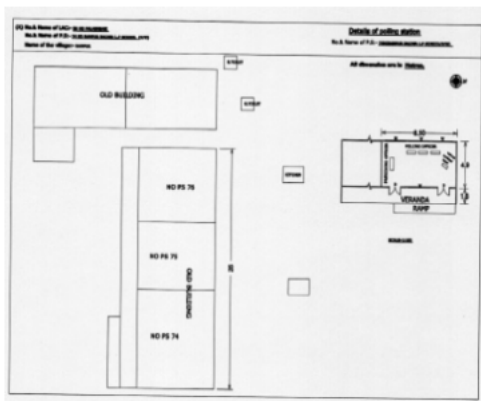

নিৰ্বাচক পঞ্জীয়ন বিষয়াৰ স্বাক্ষৰ

Nazri Naksha

Google Map View

Polling Station Building Front View

ভোটগ্রহন কেন্দ্ৰৰ সন্মুখৰ দৃশ্য

Cad View

Key MAP View

1 নাম : চন্দ্ৰমা শৰ্মা মাতৃৰ নাম : নমিতা শৰ্মা ঘৰ নং : 00 বয়স : 33 লিঙ্গ : মহিলা	FSS0453878 ফটো উপলব্ধ	2 নাম : হৰেন্দ্ৰপতি গোস্বামী পিতাৰ নাম : গণপতি গোস্বামী ঘৰ নং : 1 বয়স : 74 লিঙ্গ : পুৰুষ	FSS7234562 ফটো উপলব্ধ	3 নাম : মিন গোস্বামী স্বামীৰ নাম : হৰেন্দ্ৰপতি গোস্বামী ঘৰ নং : 1 বয়স : 68 লিঙ্গ : মহিলা	FSS7234573 ফটো উপলব্ধ
S 4 নাম : হিৰণ্য কুমাৰী স্বামীৰ নাম : নিপেশ দাস ঘৰ নং : 01 বয়স : 40 লিঙ্গ : মহিলা	FSS7242515 ফটো উপলব্ধ	5 নাম : হিৰামনি গোস্বামী পিতাৰ নাম : হৰেন্দ্ৰপতি গোস্বামী ঘৰ নং : 1 বয়স : 36 লিঙ্গ : মহিলা	FSS7234584 ফটো উপলব্ধ	6 নাম : মিতালী গোস্বামী পিতাৰ নাম : হৰেন্দ্ৰপতি গোস্বামী ঘৰ নং : 1 বয়স : 35 লিঙ্গ : মহিলা	FSS7234595 ফটো উপলব্ধ
7 নাম : নিশামনি গোস্বামী পিতাৰ নাম : হৰেন্দ্ৰপতি গোস্বামী ঘৰ নং : 1 বয়স : 32 লিঙ্গ : মহিলা	FSS7234608 ফটো উপলব্ধ	S 8 নাম : ধৰিত্ৰী কলিতা পিতাৰ নাম : প্ৰফুল্ল কলিতা ঘৰ নং : 01 বয়স : 26 লিঙ্গ : মহিলা	FSS0298653 ফটো উপলব্ধ	9 নাম : ধৰিত্ৰী কলিতা পিতাৰ নাম : প্ৰফুল্ল কলিতা ঘৰ নং : 01 বয়স : 24 লিঙ্গ : মহিলা	FSS0454413 ফটো উপলব্ধ
10 নাম : বিলাই নাথ স্বামীৰ নাম : কমলেশ্বৰ নাথ ঘৰ নং : 1ক বয়স : 70 লিঙ্গ : মহিলা	FSS7234620 ফটো উপলব্ধ	11 নাম : পৰেশ নাথ পিতাৰ নাম : কমলেশ্বৰ নাথ ঘৰ নং : 1ক বয়স : 44 লিঙ্গ : পুৰুষ	FSS7234653 ফটো উপলব্ধ	12 নাম : মঞ্জু নাথ পিতাৰ নাম : কমলেশ্বৰ নাথ ঘৰ নং : 1ক বয়স : 41 লিঙ্গ : মহিলা	FSS7234686 ফটো উপলব্ধ
13 নাম : হিতেশ নাথ মাতৃৰ নাম : বিলাই নাথ ঘৰ নং : 1ক বয়স : 37 লিঙ্গ : পুৰুষ	FSS7234619 ফটো উপলব্ধ	14 নাম : কনক নাথ পিতাৰ নাম : কমলেশ্বৰ নাথ ঘৰ নং : 1ক বয়স : 36 লিঙ্গ : পুৰুষ	FSS7234675 ফটো উপলব্ধ	15 নাম : হৃষীকেশ নাথ পিতাৰ নাম : বিৰেন নাথ ঘৰ নং : 2 বয়স : 21 লিঙ্গ : পুৰুষ	FSS1878024 ফটো উপলব্ধ
16 নাম : বাসুদেব শৰ্মা পিতাৰ নাম : মনুদেব শৰ্মা ঘৰ নং : 3 বয়স : 63 লিঙ্গ : পুৰুষ	FSS7234697 ফটো উপলব্ধ	17 নাম : উষা দেবী স্বামীৰ নাম : বাসুদেব শৰ্মা ঘৰ নং : 3 বয়স : 53 লিঙ্গ : মহিলা	FSS7234700 ফটো উপলব্ধ	18 নাম : অনপম শৰ্মা পিতাৰ নাম : বাসুদেব শৰ্মা ঘৰ নং : 3 বয়স : 30 লিঙ্গ : পুৰুষ	FSS0168096 ফটো উপলব্ধ
19 নাম : অনপম শৰ্মা পিতাৰ নাম : বাসুদেব শৰ্মা ঘৰ নং : 3 বয়স : 29 লিঙ্গ : পুৰুষ	FSS0225409 ফটো উপলব্ধ	20 নাম : প্ৰিতিমা কলিতা মাতৃৰ নাম : মনু কলিতা ঘৰ নং : 03 বয়স : 24 লিঙ্গ : মহিলা	FSS0293399 ফটো উপলব্ধ	21 নাম : অমৰেন্দ্ৰপতি গোস্বামী পিতাৰ নাম : মহেন্দ্ৰপতি গোস্বামী ঘৰ নং : 8 বয়স : 50 লিঙ্গ : পুৰুষ	FSS7234722 ফটো উপলব্ধ
22 নাম : ৰুদ্ৰপতি গোস্বামী পিতাৰ নাম : মহেন্দ্ৰপতি গোস্বামী ঘৰ নং : 8 বয়স : 46 লিঙ্গ : পুৰুষ	FSS7234733 ফটো উপলব্ধ	23 নাম : দীপিকা গোস্বামী পিতাৰ নাম : মহেন্দ্ৰপতি গোস্বামী ঘৰ নং : 8 বয়স : 40 লিঙ্গ : মহিলা	FSS7234755 ফটো উপলব্ধ	24 নাম : দীপিকা গোস্বামী স্বামীৰ নাম : অমৰেন্দ্ৰ পতি গোস্বামী ঘৰ নং : 8 বয়স : 35 লিঙ্গ : মহিলা	FSS7234766 ফটো উপলব্ধ
25 নাম : বীণাপানী শৰ্মা স্বামীৰ নাম : বলেন শৰ্মা ঘৰ নং : 5 বয়স : 68 লিঙ্গ : মহিলা	FSS7234777 ফটো উপলব্ধ	26 নাম : মানবেন্দ্ৰ শৰ্মা পিতাৰ নাম : বলেন শৰ্মা ঘৰ নং : 5 বয়স : 46 লিঙ্গ : পুৰুষ	FSS7234788 ফটো উপলব্ধ	27 নাম : লিনা শৰ্মা স্বামীৰ নাম : মানবেন্দ্ৰ শৰ্মা ঘৰ নং : 5 বয়স : 38 লিঙ্গ : মহিলা	FSS0087718 ফটো উপলব্ধ
28 নাম : অংকিতা কুমাৰী পিতাৰ নাম : কন্দৰ্প কুমাৰ ঘৰ নং : 06 বয়স : 26 লিঙ্গ : মহিলা	FSS0449348 ফটো উপলব্ধ	29 নাম : জ্ঞানজ্যোতি নাথ পিতাৰ নাম : গিৰিশ নাথ ঘৰ নং : 6 বয়স : 19 লিঙ্গ : পুৰুষ	MPU0094821 ফটো উপলব্ধ	E 30 নাম : বনজিত দাস পিতাৰ নাম : ধৰণী দাস ঘৰ নং : 9 বয়স : 68 লিঙ্গ : পুৰুষ	FSS7234802 ফটো উপলব্ধ