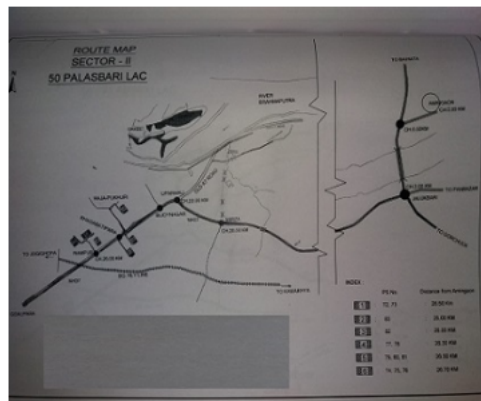

নিৰ্বাচক পঞ্জীয়ন বিষয়াৰ স্বাক্ষৰ

Nazri Naksha

Google Map View

Polling Station Building Front View

ভোটগ্রহন কেন্দ্ৰৰ সন্মুখৰ দৃশ্য

Cad View

Key MAP View

1 নাম : চন্দ্ৰমা শৰ্মা মাতৃৰ নাম : নমিতা শৰ্মা ঘৰ নং : 00 বয়স : 33 লিঙ্গ : মহিলা	FSS0453878 ফটো উপলব্ধ	2 নাম : হৰেন্দ্ৰপতি গোস্বামী পিতাৰ নাম : গণপতি গোস্বামী ঘৰ নং : 1 বয়স : 74 লিঙ্গ : পুৰুষ	FSS7234562 ফটো উপলব্ধ	3 নাম : মিন গোস্বামী স্বামীৰ নাম : হৰেন্দ্ৰপতি গোস্বামী ঘৰ নং : 1 বয়স : 68 লিঙ্গ : মহিলা	FSS7234573 ফটো উপলব্ধ
S 4 নাম : হিৰণ্য কুমাৰী স্বামীৰ নাম : নিপেশ দাস ঘৰ নং : 01 বয়স : 40 লিঙ্গ : মহিলা	FSS7242515 ফটো উপলব্ধ	5 নাম : হিৰামনি গোস্বামী পিতাৰ নাম : হৰেন্দ্ৰপতি গোস্বামী ঘৰ নং : 1 বয়স : 36 লিঙ্গ : মহিলা	FSS7234584 ফটো উপলব্ধ	6 নাম : মিতালী গোস্বামী পিতাৰ নাম : হৰেন্দ্ৰপতি গোস্বামী ঘৰ নং : 1 বয়স : 35 লিঙ্গ : মহিলা	FSS7234595 ফটো উপলব্ধ
7 নাম : নিশামনি গোস্বামী পিতাৰ নাম : হৰেন্দ্ৰপতি গোস্বামী ঘৰ নং : 1 বয়স : 32 লিঙ্গ : মহিলা	FSS7234608 ফটো উপলব্ধ	S 8 নাম : ধৰিত্ৰী কলিতা পিতাৰ নাম : প্ৰফুল্ল কলিতা ঘৰ নং : 01 বয়স : 26 লিঙ্গ : মহিলা	FSS0298653 ফটো উপলব্ধ	9 নাম : ধৰিত্ৰী কলিতা পিতাৰ নাম : প্ৰফুল্ল কলিতা ঘৰ নং : 01 বয়স : 24 লিঙ্গ : মহিলা	FSS0454413 ফটো উপলব্ধ
10 নাম : বিলাই নাথ স্বামীৰ নাম : কমলেশ্বৰ নাথ ঘৰ নং : 1ক বয়স : 70 লিঙ্গ : মহিলা	FSS7234620 ফটো উপলব্ধ	11 নাম : পৰেশ নাথ পিতাৰ নাম : কমলেশ্বৰ নাথ ঘৰ নং : 1ক বয়স : 44 লিঙ্গ : পুৰুষ	FSS7234653 ফটো উপলব্ধ	12 নাম : মঞ্জু নাথ পিতাৰ নাম : কমলেশ্বৰ নাথ ঘৰ নং : 1ক বয়স : 41 লিঙ্গ : মহিলা	FSS7234686 ফটো উপলব্ধ
13 নাম : হিতেশ নাথ মাতৃৰ নাম : বিলাই নাথ ঘৰ নং : 1ক বয়স : 37 লিঙ্গ : পুৰুষ	FSS7234619 ফটো উপলব্ধ	14 নাম : কনক নাথ পিতাৰ নাম : কমলেশ্বৰ নাথ ঘৰ নং : 1ক বয়স : 36 লিঙ্গ : পুৰুষ	FSS7234675 ফটো উপলব্ধ	15 নাম : হৃষীকেশ নাথ পিতাৰ নাম : বিৰেন নাথ ঘৰ নং : 2 বয়স : 21 লিঙ্গ : পুৰুষ	FSS1878024 ফটো উপলব্ধ
16 নাম : বাসুদেব শৰ্মা পিতাৰ নাম : মনুদেব শৰ্মা ঘৰ নং : 3 বয়স : 63 লিঙ্গ : পুৰুষ	FSS7234697 ফটো উপলব্ধ	17 নাম : উষা দেবী স্বামীৰ নাম : বাসুদেব শৰ্মা ঘৰ নং : 3 বয়স : 53 লিঙ্গ : মহিলা	FSS7234700 ফটো উপলব্ধ	18 নাম : অনপম শৰ্মা পিতাৰ নাম : বাসুদেব শৰ্মা ঘৰ নং : 3 বয়স : 30 লিঙ্গ : পুৰুষ	FSS0168096 ফটো উপলব্ধ
19 নাম : অনপম শৰ্মা পিতাৰ নাম : বাসুদেব শৰ্মা ঘৰ নং : 3 বয়স : 29 লিঙ্গ : পুৰুষ	FSS0225409 ফটো উপলব্ধ	20 নাম : প্ৰিতিমা কলিতা মাতৃৰ নাম : মনু কলিতা ঘৰ নং : 03 বয়স : 24 লিঙ্গ : মহিলা	FSS0293399 ফটো উপলব্ধ	21 নাম : অমৰেন্দ্ৰপতি গোস্বামী পিতাৰ নাম : মহেন্দ্ৰপতি গোস্বামী ঘৰ নং : 8 বয়স : 50 লিঙ্গ : পুৰুষ	FSS7234722 ফটো উপলব্ধ
22 নাম : ৰুদ্ৰপতি গোস্বামী পিতাৰ নাম : মহেন্দ্ৰপতি গোস্বামী ঘৰ নং : 8 বয়স : 46 লিঙ্গ : পুৰুষ	FSS7234733 ফটো উপলব্ধ	23 নাম : দীপিকা গোস্বামী পিতাৰ নাম : মহেন্দ্ৰপতি গোস্বামী ঘৰ নং : 8 বয়স : 40 লিঙ্গ : মহিলা	FSS7234755 ফটো উপলব্ধ	24 নাম : দীপিকা গোস্বামী স্বামীৰ নাম : অমৰেন্দ্ৰ পতি গোস্বামী ঘৰ নং : 8 বয়স : 35 লিঙ্গ : মহিলা	FSS7234766 ফটো উপলব্ধ
25 নাম : বীণাপানী শৰ্মা স্বামীৰ নাম : বলেন শৰ্মা ঘৰ নং : 5 বয়স : 68 লিঙ্গ : মহিলা	FSS7234777 ফটো উপলব্ধ	26 নাম : মানবেন্দ্ৰ শৰ্মা পিতাৰ নাম : বলেন শৰ্মা ঘৰ নং : 5 বয়স : 46 লিঙ্গ : পুৰুষ	FSS7234788 ফটো উপলব্ধ	27 নাম : লিনা শৰ্মা স্বামীৰ নাম : মানবেন্দ্ৰ শৰ্মা ঘৰ নং : 5 বয়স : 38 লিঙ্গ : মহিলা	FSS0087718 ফটো উপলব্ধ
28 নাম : অংকিতা কুমাৰী পিতাৰ নাম : কন্দৰ্প কুমাৰ ঘৰ নং : 06 বয়স : 26 লিঙ্গ : মহিলা	FSS0449348 ফটো উপলব্ধ	29 নাম : জ্ঞানজ্যোতি নাথ পিতাৰ নাম : গিৰিশ নাথ ঘৰ নং : 6 বয়স : 19 লিঙ্গ : পুৰুষ	MPU0094821 ফটো উপলব্ধ	E 30 নাম : বনজিত দাস পিতাৰ নাম : ধৰণী দাস ঘৰ নং : 9 বয়স : 68 লিঙ্গ : পুৰুষ	FSS7234802 ফটো উপলব্ধ