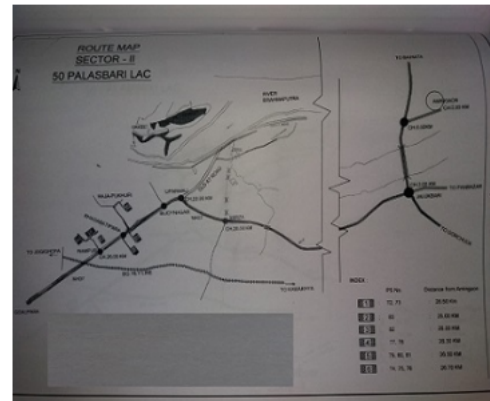

নিৰ্বাচক পঞ্জীয়ন বিষয়াৰ স্বাক্ষৰ

Nazri Naksha

Google Map View

Polling Station Building Front View

ভোটগ্ৰহন কেন্দ্ৰৰ সন্মুখৰ দৃশ্য

Cad View

Key MAP View

1 নাম : ইশা প্ৰভা ঠাকুৰীয়া পিতাৰ নাম : অভয় ঠাকুৰীয়া ঘৰ নং : 10 বয়স : 21 লিঙ্গ : মহিলা	FSS1893478 ফটো উপলব্ধ	2 নাম : উৎপল ঠাকুৰীয়া পিতাৰ নাম : দুলাল ঠাকুৰীয়া ঘৰ নং : 22 বয়স : 24 লিঙ্গ : পুৰুষ	FSS0447540 ফটো উপলব্ধ	3 নাম : মনোজ ঠাকুৰীয়া পিতাৰ নাম : দুলাল ঠাকুৰীয়া ঘৰ নং : ১২ বয়স : 23 লিঙ্গ : পুৰুষ	FSS0274308 ফটো উপলব্ধ
4 নাম : মিতালী মালাকৰ পিতাৰ নাম : তপন কুমাৰ মালাকৰ ঘৰ নং : ২৮ বয়স : 37 লিঙ্গ : মহিলা	FSS0453787 ফটো উপলব্ধ	R 5 নাম : জীতমনি কলিতা পিতাৰ নাম : কমল কলিতা ঘৰ নং : 32 বয়স : 39 লিঙ্গ : মহিলা	FSS7338489 ফটো উপলব্ধ	6 নাম : মৃদল কুমাৰ পিতাৰ নাম : জীতেন কুমাৰ ঘৰ নং : ৩৪ বয়স : 24 লিঙ্গ : পুৰুষ	FSS0278945 ফটো উপলব্ধ
7 নাম : মমী কুমাৰী পিতাৰ নাম : সুনীল কুমাৰ ঘৰ নং : 37 বয়স : 23 লিঙ্গ : মহিলা	FSS0347294 ফটো উপলব্ধ	8 নাম : পম্পী কুমাৰী পিতাৰ নাম : সুনীল কুমাৰ ঘৰ নং : 37 বয়স : 21 লিঙ্গ : মহিলা	MPU0064147 ফটো উপলব্ধ	R 9 নাম : অৰ্পনা দাস পিতাৰ নাম : প্ৰভাত দাস ঘৰ নং : ২২ বয়স : 22 লিঙ্গ : মহিলা	FSS1871813 ফটো উপলব্ধ
10 নাম : কৃতি কমল ঠাকুৰীয়া পিতাৰ নাম : অনন্ত কুমাৰ ঠাকুৰীয়া ঘৰ নং : ৪৩ বয়স : 23 লিঙ্গ : পুৰুষ	FSS0479105 ফটো উপলব্ধ	11 নাম : চম্পা দাস স্বামীৰ নাম : ধৰ্মেশ্বৰ দাস ঘৰ নং : 45 বয়স : 34 লিঙ্গ : মহিলা	FSS7340069 ফটো উপলব্ধ	12 নাম : মানসী কুমাৰী পিতাৰ নাম : দীপক কুমাৰ ঘৰ নং : 45 বয়স : 27 লিঙ্গ : মহিলা	FSS0419309 ফটো উপলব্ধ
13 নাম : বিশ্ৰজিত কুমাৰ পিতাৰ নাম : অমৰেন্দ্ৰ কুমাৰ ঘৰ নং : 47 বয়স : 26 লিঙ্গ : পুৰুষ	FSS0347757 ফটো উপলব্ধ	14 নাম : তৃষ্ণা কুমাৰী পিতাৰ নাম : অমৰেন্দ্ৰ কুমাৰ ঘৰ নং : ৪৭ বয়স : 23 লিঙ্গ : মহিলা	FSS0328344 ফটো উপলব্ধ	15 নাম : মিনতি শৰ্মা স্বামীৰ নাম : মৃগাল কুমাৰ শৰ্মা ঘৰ নং : ৫২ বয়স : 55 লিঙ্গ : মহিলা	FSS0341248 ফটো উপলব্ধ
16 নাম : হীৰুমোনী দাস পিতাৰ নাম : হেমন্ত দাস ঘৰ নং : 53 বয়স : 25 লিঙ্গ : মহিলা	FSS0407031 ফটো উপলব্ধ	17 নাম : হিমাদ্ৰী দাস মাতৃৰ নাম : মীনা দাস ঘৰ নং : 56 বয়স : 20 লিঙ্গ : মহিলা	MPU0072231 ফটো উপলব্ধ	18 নাম : মল্লিকা মজুমদাৰ স্বামীৰ নাম : কুশলী কুমাৰ ঘৰ নং : 57 বয়স : 38 লিঙ্গ : মহিলা	MPU0005439 ফটো উপলব্ধ
19 নাম : দিপাংকৰ দাস পিতাৰ নাম : সনেশ্বৰ দাস ঘৰ নং : 57 বয়স : 19 লিঙ্গ : পুৰুষ	MPU0072165 ফটো উপলব্ধ	20 নাম : অনডিত দাস অন্যান্য : মনোজ দাস ঘৰ নং : 67 বয়স : 25 লিঙ্গ : পুৰুষ	FSS0422543 ফটো উপলব্ধ	21 নাম : ভনীতা শৰ্মা পিতাৰ নাম : অশ্বিনী শৰ্মা ঘৰ নং : 72 বয়স : 24 লিঙ্গ : মহিলা	FSS1899269 ফটো উপলব্ধ
22 নাম : গোপাল কুমাৰ পিতাৰ নাম : নকুল কুমাৰ ঘৰ নং : ৭৬ বয়স : 48 লিঙ্গ : পুৰুষ	FSS7334567 ফটো উপলব্ধ	R 23 নাম : কৰবী নাথ স্বামীৰ নাম : জয়ন্ত কুমাৰ নাথ ঘৰ নং : 100 বয়স : 37 লিঙ্গ : মহিলা	FSS0423046 ফটো উপলব্ধ	24 নাম : ববিতা কুমাৰী পিতাৰ নাম : বলেন কুমাৰ ঘৰ নং : ১২১ বয়স : 30 লিঙ্গ : পুৰুষ	FSS0286153 ফটো উপলব্ধ
25 নাম : অনামিকা ৰাজবংশী স্বামীৰ নাম : নবদীপ ৰাজবংশী ঘৰ নং : 127 বয়স : 30 লিঙ্গ : মহিলা	FSS0315192 ফটো উপলব্ধ	26 নাম : হৃদয় ৰাজবংশী পিতাৰ নাম : ধৰনী ধৰ ৰাজবংশী ঘৰ নং : 127 বয়স : 25 লিঙ্গ : পুৰুষ	MPU0053207 ফটো উপলব্ধ	27 নাম : দীপজ্যোতি ৰাজবংশী পিতাৰ নাম : ধৰনী ধৰ ৰাজবংশী ঘৰ নং : 127 বয়স : 23 লিঙ্গ : পুৰুষ	MPU0053140 ফটো উপলব্ধ
28 নাম : মিন্টু কলিতা পিতাৰ নাম : বিপুল কলিতা ঘৰ নং : 128 বয়স : 21 লিঙ্গ : পুৰুষ	FSS1877059 ফটো উপলব্ধ	29 নাম : কৃষ্ণ কুমাৰ পিতাৰ নাম : চান্দা কুমাৰ ঘৰ নং : ১৩২ বয়স : 68 লিঙ্গ : পুৰুষ	FSS7334578 ফটো উপলব্ধ	30 নাম : বেণু কুমাৰ স্বামীৰ নাম : কৃষ্ণ কুমাৰ ঘৰ নং : ১৩২ বয়স : 63 লিঙ্গ : মহিলা	FSS7334589 ফটো উপলব্ধ