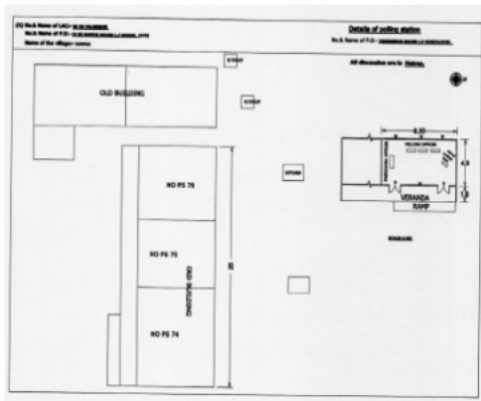

নিৰ্বাচক পঞ্জীয়ন বিষয়াৰ স্বাক্ষৰ

Nazri Naksha

Google Map View

Polling Station Building Front View

ভোটগ্ৰহন কেন্দ্ৰৰ সন্মুখৰ দৃশ্য

Cad View

Key MAP View

1 নাম : ইশা প্ৰভা ঠাকুৰীয়া পিতাৰ নাম : অভয় ঠাকুৰীয়া ঘৰ নং : 10 বয়স : 21 লিঙ্গ : মহিলা	FSS1893478 ফটো উপলব্ধ	2 নাম : উৎপল ঠাকুৰীয়া পিতাৰ নাম : দুলাল ঠাকুৰীয়া ঘৰ নং : 22 বয়স : 24 লিঙ্গ : পুৰুষ	FSS0447540 ফটো উপলব্ধ	3 নাম : মনোজ ঠাকুৰীয়া পিতাৰ নাম : দুলাল ঠাকুৰীয়া ঘৰ নং : ১২ বয়স : 23 লিঙ্গ : পুৰুষ	FSS0274308 ফটো উপলব্ধ
4 নাম : মিতালী মালাকৰ পিতাৰ নাম : তপন কুমাৰ মালাকৰ ঘৰ নং : ২৮ বয়স : 37 লিঙ্গ : মহিলা	FSS0453787 ফটো উপলব্ধ	R 5 নাম : জীতমনি কলিতা পিতাৰ নাম : কমল কলিতা ঘৰ নং : 32 বয়স : 39 লিঙ্গ : মহিলা	FSS7338489 ফটো উপলব্ধ	6 নাম : মৃদল কুমাৰ পিতাৰ নাম : জীতেন কুমাৰ ঘৰ নং : ৩৪ বয়স : 24 লিঙ্গ : পুৰুষ	FSS0278945 ফটো উপলব্ধ
7 নাম : মমী কুমাৰী পিতাৰ নাম : সুনীল কুমাৰ ঘৰ নং : 37 বয়স : 23 লিঙ্গ : মহিলা	FSS0347294 ফটো উপলব্ধ	8 নাম : পম্পী কুমাৰী পিতাৰ নাম : সুনীল কুমাৰ ঘৰ নং : 37 বয়স : 21 লিঙ্গ : মহিলা	MPU0064147 ফটো উপলব্ধ	R 9 নাম : অৰ্পনা দাস পিতাৰ নাম : প্ৰভাত দাস ঘৰ নং : ২২ বয়স : 22 লিঙ্গ : মহিলা	FSS1871813 ফটো উপলব্ধ
10 নাম : কৃতি কমল ঠাকুৰীয়া পিতাৰ নাম : অনন্ত কুমাৰ ঠাকুৰীয়া ঘৰ নং : ৪৩ বয়স : 23 লিঙ্গ : পুৰুষ	FSS0479105 ফটো উপলব্ধ	11 নাম : চম্পা দাস স্বামীৰ নাম : ধৰ্মেশ্বৰ দাস ঘৰ নং : 45 বয়স : 34 লিঙ্গ : মহিলা	FSS7340069 ফটো উপলব্ধ	12 নাম : মানসী কুমাৰী পিতাৰ নাম : দীপক কুমাৰ ঘৰ নং : 45 বয়স : 27 লিঙ্গ : মহিলা	FSS0419309 ফটো উপলব্ধ
13 নাম : বিশ্ৰজিত কুমাৰ পিতাৰ নাম : অমৰেন্দ্ৰ কুমাৰ ঘৰ নং : 47 বয়স : 26 লিঙ্গ : পুৰুষ	FSS0347757 ফটো উপলব্ধ	14 নাম : তৃষ্ণা কুমাৰী পিতাৰ নাম : অমৰেন্দ্ৰ কুমাৰ ঘৰ নং : ৪৭ বয়স : 23 লিঙ্গ : মহিলা	FSS0328344 ফটো উপলব্ধ	15 নাম : মিনতি শৰ্মা স্বামীৰ নাম : মৃগাল কুমাৰ শৰ্মা ঘৰ নং : ৫২ বয়স : 55 লিঙ্গ : মহিলা	FSS0341248 ফটো উপলব্ধ
16 নাম : হীৰুমোনী দাস পিতাৰ নাম : হেমন্ত দাস ঘৰ নং : 53 বয়স : 25 লিঙ্গ : মহিলা	FSS0407031 ফটো উপলব্ধ	17 নাম : হিমাদ্ৰী দাস মাতৃৰ নাম : মীনা দাস ঘৰ নং : 56 বয়স : 20 লিঙ্গ : মহিলা	MPU0072231 ফটো উপলব্ধ	18 নাম : মল্লিকা মজুমদাৰ স্বামীৰ নাম : কুশলী কুমাৰ ঘৰ নং : 57 বয়স : 38 লিঙ্গ : মহিলা	MPU0005439 ফটো উপলব্ধ
19 নাম : দিপাংকৰ দাস পিতাৰ নাম : সনেশ্বৰ দাস ঘৰ নং : 57 বয়স : 19 লিঙ্গ : পুৰুষ	MPU0072165 ফটো উপলব্ধ	20 নাম : অনডিত দাস অন্যান্য : মনোজ দাস ঘৰ নং : 67 বয়স : 25 লিঙ্গ : পুৰুষ	FSS0422543 ফটো উপলব্ধ	21 নাম : ভনীতা শৰ্মা পিতাৰ নাম : অশ্বিনী শৰ্মা ঘৰ নং : 72 বয়স : 24 লিঙ্গ : মহিলা	FSS1899269 ফটো উপলব্ধ
22 নাম : গোপাল কুমাৰ পিতাৰ নাম : নকুল কুমাৰ ঘৰ নং : ৭৬ বয়স : 48 লিঙ্গ : পুৰুষ	FSS7334567 ফটো উপলব্ধ	R 23 নাম : কৰবী নাথ স্বামীৰ নাম : জয়ন্ত কুমাৰ নাথ ঘৰ নং : 100 বয়স : 37 লিঙ্গ : মহিলা	FSS0423046 ফটো উপলব্ধ	24 নাম : ববিতা কুমাৰী পিতাৰ নাম : বলেন কুমাৰ ঘৰ নং : ১২১ বয়স : 30 লিঙ্গ : পুৰুষ	FSS0286153 ফটো উপলব্ধ
25 নাম : অনামিকা ৰাজবংশী স্বামীৰ নাম : নবদীপ ৰাজবংশী ঘৰ নং : 127 বয়স : 30 লিঙ্গ : মহিলা	FSS0315192 ফটো উপলব্ধ	26 নাম : হৃদয় ৰাজবংশী পিতাৰ নাম : ধৰনী ধৰ ৰাজবংশী ঘৰ নং : 127 বয়স : 25 লিঙ্গ : পুৰুষ	MPU0053207 ফটো উপলব্ধ	27 নাম : দীপজ্যোতি ৰাজবংশী পিতাৰ নাম : ধৰনী ধৰ ৰাজবংশী ঘৰ নং : 127 বয়স : 23 লিঙ্গ : পুৰুষ	MPU0053140 ফটো উপলব্ধ
28 নাম : মিন্টু কলিতা পিতাৰ নাম : বিপুল কলিতা ঘৰ নং : 128 বয়স : 21 লিঙ্গ : পুৰুষ	FSS1877059 ফটো উপলব্ধ	29 নাম : কৃষ্ণ কুমাৰ পিতাৰ নাম : চান্দা কুমাৰ ঘৰ নং : ১৩২ বয়স : 68 লিঙ্গ : পুৰুষ	FSS7334578 ফটো উপলব্ধ	30 নাম : বেণু কুমাৰ স্বামীৰ নাম : কৃষ্ণ কুমাৰ ঘৰ নং : ১৩২ বয়স : 63 লিঙ্গ : মহিলা	FSS7334589 ফটো উপলব্ধ