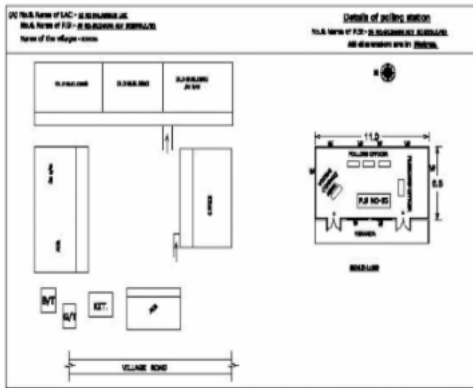

Nazri Naksha

Google Map View

Polling Station Building Front View

ভোটগ্ৰহন কেন্দ্ৰৰ সন্মুখৰ দৃশ্য

Cad View

Key MAP View