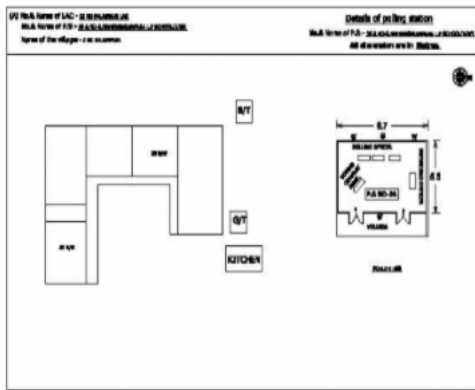

নিৰ্বাচক পঞ্জীয়ন বিষয়াৰ স্বাক্ষৰ

Nazri Naksha

Google Map View

Polling Station Building Front View

ভোটগ্ৰহন কেন্দ্ৰৰ সন্মুখৰ দৃশ্য

Cad View

Key MAP View

1 নাম : কবিতা দাস স্বামীৰ নাম: কবিন্দ্র দাস ঘৰ নং : ১০ বয়স : 26 লিঙ্গ : মহিলা	FSS0471953 ফটো উপলব্ধ	2 নাম : দিপামণি দেৱী দাস স্বামীৰ নাম: ভবেশ দাস ঘৰ নং : 35 বয়স : 25 লিঙ্গ : মহিলা	FSS0317206 ফটো উপলব্ধ	3 নাম : সাৰোদা দাস স্বামীৰ নাম: আদিত্য দাস ঘৰ নং : ১২৫ বয়স : 78 লিঙ্গ : মহিলা	FSS3534563 ফটো উপলব্ধ
4 নাম : ভাৰত দাস পিতাৰ নাম: আদিত্য দাস ঘৰ নং : ১২৫ বয়স : 53 লিঙ্গ : পুৰুষ	FSS3534574 ফটো উপলব্ধ	5 নাম : হৰেন দাস পিতাৰ নাম: আদিত্য দাস ঘৰ নং : ১২৫ বয়স : 38 লিঙ্গ : পুৰুষ	FSS3534585 ফটো উপলব্ধ	6 নাম : সৰস্বতী দাস স্বামীৰ নাম: ভাৰত দাস ঘৰ নং : ১২৫ বয়স : 38 লিঙ্গ : মহিলা	FSS3534596 ফটো উপলব্ধ
7 নাম : কমল দাস পিতাৰ নাম: ভাৰত দাস ঘৰ নং : 125 বয়স : 21 লিঙ্গ : পুৰুষ	MPU0010611 ফটো উপলব্ধ	8 নাম : মহেন্দ্ৰ কলিতা পিতাৰ নাম: খগেশ্বৰ দাস ঘৰ নং : ১২৬ বয়স : 48 লিঙ্গ : পুৰুষ	FSS3534610 ফটো উপলব্ধ	9 নাম : যমুনা কলিতা স্বামীৰ নাম: মহেন্দ্ৰ কলিতা ঘৰ নং : ১২৬ বয়স : 41 লিঙ্গ : মহিলা	FSS3534621 ফটো উপলব্ধ
10 নাম : থানেশ্বৰ কলিতা পিতাৰ নাম: নাৰায়ণ কলিতা ঘৰ নং : ১২৯ বয়স : 63 লিঙ্গ : পুৰুষ	FSS3534632 ফটো উপলব্ধ	11 নাম : সিদ্ধেশ্বৰ কলিতা পিতাৰ নাম: নাৰায়ণ কলিতা ঘৰ নং : ১২৯ বয়স : 58 লিঙ্গ : পুৰুষ	FSS3534643 ফটো উপলব্ধ	12 নাম : নিলিমা কলিতা স্বামীৰ নাম: সিদ্ধেশ্বৰ কলিতা ঘৰ নং : ১২৯ বয়স : 46 লিঙ্গ : মহিলা	FSS3534654 ফটো উপলব্ধ
13 নাম : শেৱালী কলিতা পিতাৰ নাম: সিদ্ধেশ্বৰ কলিতা ঘৰ নং : ১২৯ বয়স : 35 লিঙ্গ : মহিলা	FSS3534665 ফটো উপলব্ধ	14 নাম : নিত কলিতা পিতাৰ নাম: সিদ্ধেশ্বৰ কলিতা ঘৰ নং : ১২৯ বয়স : 30 লিঙ্গ : পুৰুষ	FSS0016857 ফটো উপলব্ধ	E 15 নাম : চন্দ্ৰধৰ কলিতা পিতাৰ নাম: ৰহিত কলিতা ঘৰ নং : ১৩০ বয়স : 58 লিঙ্গ : পুৰুষ	FSS3534701 ফটো উপলব্ধ
16 নাম : পূৰ্ণিমা কলিতা স্বামীৰ নাম: চন্দ্ৰধৰ কলিতা ঘৰ নং : ১৩০ বয়স : 48 লিঙ্গ : মহিলা	FSS3534712 ফটো উপলব্ধ	17 নাম : প্ৰসন্ন কলিতা পিতাৰ নাম: চন্দ্ৰধৰ কলিতা ঘৰ নং : ১৩০ বয়স : 35 লিঙ্গ : পুৰুষ	FSS3534687 ফটো উপলব্ধ	E 18 নাম : নগেন কলিতা পিতাৰ নাম: বানেশ্বৰ কলিতা ঘৰ নং : ১৩০ বয়স : 76 লিঙ্গ : পুৰুষ	FSS3534745 ফটো উপলব্ধ
E 19 নাম : আৰণী কলিতা পিতাৰ নাম: বানেশ্বৰ কলিতা ঘৰ নং : ১৩১ বয়স : 72 লিঙ্গ : পুৰুষ	FSS3534847 ফটো উপলব্ধ	20 নাম : নলিনী কলিতা স্বামীৰ নাম: আৰণী কলিতা ঘৰ নং : ১৩১ বয়স : 58 লিঙ্গ : মহিলা	FSS3534836 ফটো উপলব্ধ	21 নাম : অৰ্চনা দাস স্বামীৰ নাম: চন্দন কলিতা ঘৰ নং : 131 বয়স : 49 লিঙ্গ : মহিলা	GZH1021392 ফটো উপলব্ধ
22 নাম : চন্দন কলিতা পিতাৰ নাম: আৰণী কলিতা ঘৰ নং : ১৩১ বয়স : 48 লিঙ্গ : পুৰুষ	FSS3534778 ফটো উপলব্ধ	23 নাম : হেমন্ত কলিতা পিতাৰ নাম: আৰণী কলিতা ঘৰ নং : ১৩১ বয়স : 44 লিঙ্গ : পুৰুষ	FSS3534756 ফটো উপলব্ধ	24 নাম : মনো বালা কলিতা স্বামীৰ নাম: কৈলাশ কলিতা ঘৰ নং : ১৩২ বয়স : 59 লিঙ্গ : মহিলা	FSS3534869 ফটো উপলব্ধ
25 নাম : কৈলাশ কলিতা পিতাৰ নাম: বেলোৰাম কলিতা ঘৰ নং : ১৩২ বয়স : 55 লিঙ্গ : পুৰুষ	FSS3534858 ফটো উপলব্ধ	26 নাম : অমৃত কলিতা পিতাৰ নাম: কৈলাশ কলিতা ঘৰ নং : ১৩২ বয়স : 31 লিঙ্গ : পুৰুষ	FSS3534863 ফটো উপলব্ধ	27 নাম : বন্দিতা দাস স্বামীৰ নাম: হিতেশ কলিতা ঘৰ নং : 132 বয়স : 30 লিঙ্গ : মহিলা	MPU0119487 ফটো উপলব্ধ
28 নাম : হিতেশ কলিতা পিতাৰ নাম: কৈলাশ কলিতা ঘৰ নং : ১৩২ বয়স : 29 লিঙ্গ : পুৰুষ	FSS0153379 ফটো উপলব্ধ	29 নাম : অলক কলিতা পিতাৰ নাম: কৈলাশ কলিতা ঘৰ নং : ১৩৩ বয়স : 34 লিঙ্গ : পুৰুষ	FSS3534881 ফটো উপলব্ধ	30 নাম : অনামিকা কলিতা পিতাৰ নাম: মন মোহন কলিতা ঘৰ নং : ১৩৩ খ বয়স : 30 লিঙ্গ : মহিলা	FSS1839287 ফটো উপলব্ধ