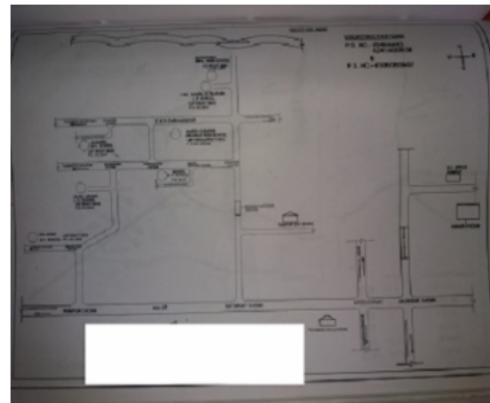

নিৰ্বাচক পঞ্জীয়ন বিষয়াৰ স্বাক্ষৰ

Nazri Naksha

Google Map View

Polling Station Building Front View

ভোটগ্ৰহন কেন্দ্ৰৰ সন্মুখৰ দৃশ্য

Cad View

Key MAP View

1 নাম : কবিতা দাস স্বামীৰ নাম: কবিন্দ্র দাস ঘৰ নং : ১০ বয়স : 26 লিঙ্গ : মহিলা	FSS0471953 ফটো উপলব্ধ	2 নাম : দিপামণি দেৱী দাস স্বামীৰ নাম: ভবেশ দাস ঘৰ নং : 35 বয়স : 25 লিঙ্গ : মহিলা	FSS0317206 ফটো উপলব্ধ	3 নাম : সাৰোদা দাস স্বামীৰ নাম: আদিত্য দাস ঘৰ নং : ১২৫ বয়স : 78 লিঙ্গ : মহিলা	FSS3534563 ফটো উপলব্ধ
4 নাম : ভাৰত দাস পিতাৰ নাম: আদিত্য দাস ঘৰ নং : ১২৫ বয়স : 53 লিঙ্গ : পুৰুষ	FSS3534574 ফটো উপলব্ধ	5 নাম : হৰেন দাস পিতাৰ নাম: আদিত্য দাস ঘৰ নং : ১২৫ বয়স : 38 লিঙ্গ : পুৰুষ	FSS3534585 ফটো উপলব্ধ	6 নাম : সৰস্বতী দাস স্বামীৰ নাম: ভাৰত দাস ঘৰ নং : ১২৫ বয়স : 38 লিঙ্গ : মহিলা	FSS3534596 ফটো উপলব্ধ
7 নাম : কমল দাস পিতাৰ নাম: ভাৰত দাস ঘৰ নং : 125 বয়স : 21 লিঙ্গ : পুৰুষ	MPU0010611 ফটো উপলব্ধ	8 নাম : মহেন্দ্ৰ কলিতা পিতাৰ নাম: খগেশ্বৰ দাস ঘৰ নং : ১২৬ বয়স : 48 লিঙ্গ : পুৰুষ	FSS3534610 ফটো উপলব্ধ	9 নাম : যমুনা কলিতা স্বামীৰ নাম: মহেন্দ্ৰ কলিতা ঘৰ নং : ১২৬ বয়স : 41 লিঙ্গ : মহিলা	FSS3534621 ফটো উপলব্ধ
10 নাম : থানেশ্বৰ কলিতা পিতাৰ নাম: নাৰায়ণ কলিতা ঘৰ নং : ১২৯ বয়স : 63 লিঙ্গ : পুৰুষ	FSS3534632 ফটো উপলব্ধ	11 নাম : সিদ্ধেশ্বৰ কলিতা পিতাৰ নাম: নাৰায়ণ কলিতা ঘৰ নং : ১২৯ বয়স : 58 লিঙ্গ : পুৰুষ	FSS3534643 ফটো উপলব্ধ	12 নাম : নিলিমা কলিতা স্বামীৰ নাম: সিদ্ধেশ্বৰ কলিতা ঘৰ নং : ১২৯ বয়স : 46 লিঙ্গ : মহিলা	FSS3534654 ফটো উপলব্ধ
13 নাম : শেৱালী কলিতা পিতাৰ নাম: সিদ্ধেশ্বৰ কলিতা ঘৰ নং : ১২৯ বয়স : 35 লিঙ্গ : মহিলা	FSS3534665 ফটো উপলব্ধ	14 নাম : নিত কলিতা পিতাৰ নাম: সিদ্ধেশ্বৰ কলিতা ঘৰ নং : ১২৯ বয়স : 30 লিঙ্গ : পুৰুষ	FSS0016857 ফটো উপলব্ধ	E 15 নাম : চন্দ্ৰধৰ কলিতা পিতাৰ নাম: ৰহিত কলিতা ঘৰ নং : ১৩০ বয়স : 58 লিঙ্গ : পুৰুষ	FSS3534701 ফটো উপলব্ধ
16 নাম : পূৰ্ণিমা কলিতা স্বামীৰ নাম: চন্দ্ৰধৰ কলিতা ঘৰ নং : ১৩০ বয়স : 48 লিঙ্গ : মহিলা	FSS3534712 ফটো উপলব্ধ	17 নাম : প্ৰসন্ন কলিতা পিতাৰ নাম: চন্দ্ৰধৰ কলিতা ঘৰ নং : ১৩০ বয়স : 35 লিঙ্গ : পুৰুষ	FSS3534687 ফটো উপলব্ধ	E 18 নাম : নগেন কলিতা পিতাৰ নাম: বানেশ্বৰ কলিতা ঘৰ নং : ১৩০ বয়স : 76 লিঙ্গ : পুৰুষ	FSS3534745 ফটো উপলব্ধ
E 19 নাম : আৰণী কলিতা পিতাৰ নাম: বানেশ্বৰ কলিতা ঘৰ নং : ১৩১ বয়স : 72 লিঙ্গ : পুৰুষ	FSS3534847 ফটো উপলব্ধ	20 নাম : নলিনী কলিতা স্বামীৰ নাম: আৰণী কলিতা ঘৰ নং : ১৩১ বয়স : 58 লিঙ্গ : মহিলা	FSS3534836 ফটো উপলব্ধ	21 নাম : অৰ্চনা দাস স্বামীৰ নাম: চন্দন কলিতা ঘৰ নং : 131 বয়স : 49 লিঙ্গ : মহিলা	GZH1021392 ফটো উপলব্ধ
22 নাম : চন্দন কলিতা পিতাৰ নাম: আৰণী কলিতা ঘৰ নং : ১৩১ বয়স : 48 লিঙ্গ : পুৰুষ	FSS3534778 ফটো উপলব্ধ	23 নাম : হেমন্ত কলিতা পিতাৰ নাম: আৰণী কলিতা ঘৰ নং : ১৩১ বয়স : 44 লিঙ্গ : পুৰুষ	FSS3534756 ফটো উপলব্ধ	24 নাম : মনো বালা কলিতা স্বামীৰ নাম: কৈলাশ কলিতা ঘৰ নং : ১৩২ বয়স : 59 লিঙ্গ : মহিলা	FSS3534869 ফটো উপলব্ধ
25 নাম : কৈলাশ কলিতা পিতাৰ নাম: বেলোৰাম কলিতা ঘৰ নং : ১৩২ বয়স : 55 লিঙ্গ : পুৰুষ	FSS3534858 ফটো উপলব্ধ	26 নাম : অমৃত কলিতা পিতাৰ নাম: কৈলাশ কলিতা ঘৰ নং : ১৩২ বয়স : 31 লিঙ্গ : পুৰুষ	FSS3534863 ফটো উপলব্ধ	27 নাম : বন্দিতা দাস স্বামীৰ নাম: হিতেশ কলিতা ঘৰ নং : 132 বয়স : 30 লিঙ্গ : মহিলা	MPU0119487 ফটো উপলব্ধ
28 নাম : হিতেশ কলিতা পিতাৰ নাম: কৈলাশ কলিতা ঘৰ নং : ১৩২ বয়স : 29 লিঙ্গ : পুৰুষ	FSS0153379 ফটো উপলব্ধ	29 নাম : অলক কলিতা পিতাৰ নাম: কৈলাশ কলিতা ঘৰ নং : ১৩৩ বয়স : 34 লিঙ্গ : পুৰুষ	FSS3534881 ফটো উপলব্ধ	30 নাম : অনামিকা কলিতা পিতাৰ নাম: মন মোহন কলিতা ঘৰ নং : ১৩৩ খ বয়স : 30 লিঙ্গ : মহিলা	FSS1839287 ফটো উপলব্ধ