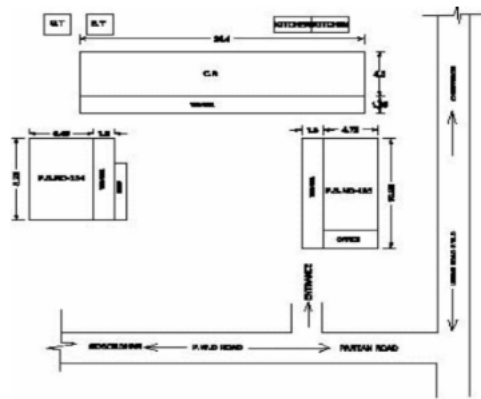

নিৰ্বাচক পঞ্জীয়ন বিষয়াৰ স্বাক্ষৰ

Nazri Naksha

Google Map View

Polling Station Building Front View

ভোটগ্ৰহন কেন্দ্ৰৰ সন্মুখৰ দৃশ্য

Cad View

Key MAP View

1 নাম : সান্তনা বড়ো স্বামীৰ নাম : নিপৰ্ন বড়ো ঘৰ নং : 00 বয়স : 40 লিঙ্গ : মহিলা	FRH5789904 ফটো উপলব্ধ	2 নাম : বৰ্ণালী কলিতা স্বামীৰ নাম : দিপক কলিতা ঘৰ নং : 0 বয়স : 37 লিঙ্গ : মহিলা	GZH1516989 ফটো উপলব্ধ	3 নাম : ৰাতুল চন্দ্ৰ বড়ো পিতাৰ নাম : দীনেশ চন্দ্ৰ বড়ো ঘৰ নং : 00 বয়স : 35 লিঙ্গ : পুৰুষ	FRH0531046 ফটো উপলব্ধ
4 নাম : শ্ৰেণী কলিতা স্বামীৰ নাম : প্ৰদীপ কলিতা ঘৰ নং : 00 বয়স : 33 লিঙ্গ : মহিলা	MPU0080838 ফটো উপলব্ধ	5 নাম : পৰাগ পাঠক পিতাৰ নাম : জীবেশ্বৰ পাঠক ঘৰ নং : 0 বয়স : 25 লিঙ্গ : পুৰুষ	FRH1249754 ফটো উপলব্ধ	6 নাম : মানৱ দাস পিতাৰ নাম : অনিল দাস ঘৰ নং : 0 বয়স : 22 লিঙ্গ : পুৰুষ	FRH5782420 ফটো উপলব্ধ
7 নাম : বৰ্ণালী দাস পিতাৰ নাম : দিলীপ দাস ঘৰ নং : 0 বয়স : 22 লিঙ্গ : মহিলা	MPU0056671 ফটো উপলব্ধ	8 নাম : দীপজ্যোতি নাথ পিতাৰ নাম : সুৰেন নাথ ঘৰ নং : 0 বয়স : 21 লিঙ্গ : পুৰুষ	FRH5782438 ফটো উপলব্ধ	9 নাম : হিমাদ্ৰী কলিতা পিতাৰ নাম : কমেশ্বৰ কলিতা ঘৰ নং : 0 বয়স : 21 লিঙ্গ : মহিলা	MPU0056515 ফটো উপলব্ধ
10 নাম : ভবেন কলিতা পিতাৰ নাম : ভোগসিং কলিতা ঘৰ নং : 1 বয়স : 71 লিঙ্গ : পুৰুষ	FRH1414568 ফটো উপলব্ধ	11 নাম : জ্ঞানদা কলিতা স্বামীৰ নাম : ভবেন কলিতা ঘৰ নং : 1 বয়স : 58 লিঙ্গ : মহিলা	FRH1414579 ফটো উপলব্ধ	12 নাম : পঙ্কজ কলিতা পিতাৰ নাম : ভবেন কলিতা ঘৰ নং : 1 বয়স : 30 লিঙ্গ : পুৰুষ	FRH1994565 ফটো উপলব্ধ
13 নাম : পম্পী কাকতি স্বামীৰ নাম : কংকন কলিতা ঘৰ নং : 01 বয়স : 30 লিঙ্গ : মহিলা	MPU0103952 ফটো উপলব্ধ	S 14 নাম : অনপমা কলিতা পিতাৰ নাম : ভিগেন কলিতা ঘৰ নং : 01 বয়স : 29 লিঙ্গ : মহিলা	FRH0435669 ফটো উপলব্ধ	15 নাম : ধাৰিত্ৰী কলিতা পিতাৰ নাম : ভবেন কলিতা ঘৰ নং : 1 বয়স : 26 লিঙ্গ : মহিলা	FRH0402834 ফটো উপলব্ধ
16 নাম : প্ৰদীপ কলিতা পিতাৰ নাম : উপেন কলিতা ঘৰ নং : 2 বয়স : 56 লিঙ্গ : পুৰুষ	FRH1414580 ফটো উপলব্ধ	17 নাম : ৰপৰেখা কাকতি স্বামীৰ নাম : প্ৰদীপ কলিতা ঘৰ নং : 2 বয়স : 50 লিঙ্গ : মহিলা	MPU0100396 ফটো উপলব্ধ	18 নাম : ৰাজ কলিতা পিতাৰ নাম : প্ৰদীপ কলিতা ঘৰ নং : 2 বয়স : 27 লিঙ্গ : পুৰুষ	FRH0402727 ফটো উপলব্ধ
19 নাম : পূৰ্ণ কলিতা পিতাৰ নাম : সতৰা কলিতা ঘৰ নং : 0 বয়স : 77 লিঙ্গ : পুৰুষ	FRH1414604 ফটো উপলব্ধ	20 নাম : জ্যোৎস্না কলিতা স্বামীৰ নাম : পূৰ্ণ কলিতা ঘৰ নং : 0 বয়স : 67 লিঙ্গ : মহিলা	FRH1414615 ফটো উপলব্ধ	21 নাম : কিৰন কলিতা পিতাৰ নাম : পূৰ্ণ কলিতা ঘৰ নং : 0 বয়স : 43 লিঙ্গ : পুৰুষ	FRH1414626 ফটো উপলব্ধ
22 নাম : পুষ্প কলিতা পিতাৰ নাম : পূৰ্ণ কলিতা ঘৰ নং : 0 বয়স : 41 লিঙ্গ : পুৰুষ	FRH1414637 ফটো উপলব্ধ	S 23 নাম : শ্বোলী কলিতা পিতাৰ নাম : পূৰ্ণ কলিতা ঘৰ নং : 0 বয়স : 37 লিঙ্গ : মহিলা	FRH1414648 ফটো উপলব্ধ	24 নাম : সেৱালি কলিতা স্বামীৰ নাম : পুষ্প কলিতা ঘৰ নং : 3 বয়স : 37 লিঙ্গ : মহিলা	FRH0388215 ফটো উপলব্ধ
25 নাম : ববিতা কলিতা স্বামীৰ নাম : কিৰন কলিতা ঘৰ নং : 0 বয়স : 30 লিঙ্গ : মহিলা	FRH0262964 ফটো উপলব্ধ	S 26 নাম : চন্দ্ৰধৰ নাথ পিতাৰ নাম : ভূমিধৰ নাথ ঘৰ নং : 8 বয়স : 51 লিঙ্গ : পুৰুষ	FRH1414660 ফটো উপলব্ধ	S 27 নাম : পবিত্ৰী নাথ পিতাৰ নাম : ভূমিধৰ নাথ ঘৰ নং : 8 বয়স : 47 লিঙ্গ : মহিলা	FRH1414682 ফটো উপলব্ধ
S 28 নাম : মঞ্জু নাথ স্বামীৰ নাম : চন্দ্ৰধৰ নাথ ঘৰ নং : 8 বয়স : 44 লিঙ্গ : মহিলা	FRH1414671 ফটো উপলব্ধ	29 নাম : জোন কলিতা পিতাৰ নাম : বলো কলিতা ঘৰ নং : 5 বয়স : 49 লিঙ্গ : পুৰুষ	FRH1414693 ফটো উপলব্ধ	30 নাম : বিভূ কলিতা স্বামীৰ নাম : জোন কলিতা ঘৰ নং : 5 বয়স : 43 লিঙ্গ : মহিলা	FRH1414706 ফটো উপলব্ধ