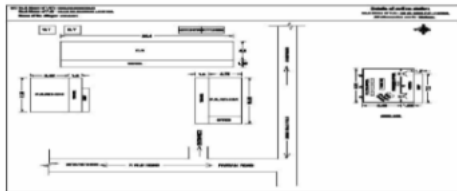

নিৰ্বাচক পঞ্জীয়ন বিষয়াৰ স্বাক্ষৰ

Nazri Naksha

Google Map View

Polling Station Building Front View

ভোটগ্ৰহন কেন্দ্ৰৰ সন্মুখৰ দৃশ্য

Cad View

Key MAP View

1 নাম : সান্তনা বড়ো স্বামীৰ নাম : নিপৰ্ন বড়ো ঘৰ নং : 00 বয়স : 40 লিঙ্গ : মহিলা	FRH5789904 ফটো উপলব্ধ	2 নাম : বৰ্ণালী কলিতা স্বামীৰ নাম : দিপক কলিতা ঘৰ নং : 0 বয়স : 37 লিঙ্গ : মহিলা	GZH1516989 ফটো উপলব্ধ	3 নাম : ৰাতুল চন্দ্ৰ বড়ো পিতাৰ নাম : দীনেশ চন্দ্ৰ বড়ো ঘৰ নং : 00 বয়স : 35 লিঙ্গ : পুৰুষ	FRH0531046 ফটো উপলব্ধ
4 নাম : শ্ৰেণী কলিতা স্বামীৰ নাম : প্ৰদীপ কলিতা ঘৰ নং : 00 বয়স : 33 লিঙ্গ : মহিলা	MPU0080838 ফটো উপলব্ধ	5 নাম : পৰাগ পাঠক পিতাৰ নাম : জীবেশ্বৰ পাঠক ঘৰ নং : 0 বয়স : 25 লিঙ্গ : পুৰুষ	FRH1249754 ফটো উপলব্ধ	6 নাম : মানৱ দাস পিতাৰ নাম : অনিল দাস ঘৰ নং : 0 বয়স : 22 লিঙ্গ : পুৰুষ	FRH5782420 ফটো উপলব্ধ
7 নাম : বৰ্ণালী দাস পিতাৰ নাম : দিলীপ দাস ঘৰ নং : 0 বয়স : 22 লিঙ্গ : মহিলা	MPU0056671 ফটো উপলব্ধ	8 নাম : দীপজ্যোতি নাথ পিতাৰ নাম : সুৰেন নাথ ঘৰ নং : 0 বয়স : 21 লিঙ্গ : পুৰুষ	FRH5782438 ফটো উপলব্ধ	9 নাম : হিমাদ্ৰী কলিতা পিতাৰ নাম : কমেশ্বৰ কলিতা ঘৰ নং : 0 বয়স : 21 লিঙ্গ : মহিলা	MPU0056515 ফটো উপলব্ধ
10 নাম : ভবেন কলিতা পিতাৰ নাম : ভোগসিং কলিতা ঘৰ নং : 1 বয়স : 71 লিঙ্গ : পুৰুষ	FRH1414568 ফটো উপলব্ধ	11 নাম : জ্ঞানদা কলিতা স্বামীৰ নাম : ভবেন কলিতা ঘৰ নং : 1 বয়স : 58 লিঙ্গ : মহিলা	FRH1414579 ফটো উপলব্ধ	12 নাম : পঙ্কজ কলিতা পিতাৰ নাম : ভবেন কলিতা ঘৰ নং : 1 বয়স : 30 লিঙ্গ : পুৰুষ	FRH1994565 ফটো উপলব্ধ
13 নাম : পম্পী কাকতি স্বামীৰ নাম : কংকন কলিতা ঘৰ নং : 01 বয়স : 30 লিঙ্গ : মহিলা	MPU0103952 ফটো উপলব্ধ	S 14 নাম : অনপমা কলিতা পিতাৰ নাম : ভিগেন কলিতা ঘৰ নং : 01 বয়স : 29 লিঙ্গ : মহিলা	FRH0435669 ফটো উপলব্ধ	15 নাম : ধাৰিত্ৰী কলিতা পিতাৰ নাম : ভবেন কলিতা ঘৰ নং : 1 বয়স : 26 লিঙ্গ : মহিলা	FRH0402834 ফটো উপলব্ধ
16 নাম : প্ৰদীপ কলিতা পিতাৰ নাম : উপেন কলিতা ঘৰ নং : 2 বয়স : 56 লিঙ্গ : পুৰুষ	FRH1414580 ফটো উপলব্ধ	17 নাম : ৰপৰেখা কাকতি স্বামীৰ নাম : প্ৰদীপ কলিতা ঘৰ নং : 2 বয়স : 50 লিঙ্গ : মহিলা	MPU0100396 ফটো উপলব্ধ	18 নাম : ৰাজ কলিতা পিতাৰ নাম : প্ৰদীপ কলিতা ঘৰ নং : 2 বয়স : 27 লিঙ্গ : পুৰুষ	FRH0402727 ফটো উপলব্ধ
19 নাম : পূৰ্ণ কলিতা পিতাৰ নাম : সতৰা কলিতা ঘৰ নং : 0 বয়স : 77 লিঙ্গ : পুৰুষ	FRH1414604 ফটো উপলব্ধ	20 নাম : জ্যোৎস্না কলিতা স্বামীৰ নাম : পূৰ্ণ কলিতা ঘৰ নং : 0 বয়স : 67 লিঙ্গ : মহিলা	FRH1414615 ফটো উপলব্ধ	21 নাম : কিৰন কলিতা পিতাৰ নাম : পূৰ্ণ কলিতা ঘৰ নং : 0 বয়স : 43 লিঙ্গ : পুৰুষ	FRH1414626 ফটো উপলব্ধ
22 নাম : পুষ্প কলিতা পিতাৰ নাম : পূৰ্ণ কলিতা ঘৰ নং : 0 বয়স : 41 লিঙ্গ : পুৰুষ	FRH1414637 ফটো উপলব্ধ	S 23 নাম : শ্বোলী কলিতা পিতাৰ নাম : পূৰ্ণ কলিতা ঘৰ নং : 0 বয়স : 37 লিঙ্গ : মহিলা	FRH1414648 ফটো উপলব্ধ	24 নাম : সেৱালি কলিতা স্বামীৰ নাম : পুষ্প কলিতা ঘৰ নং : 3 বয়স : 37 লিঙ্গ : মহিলা	FRH0388215 ফটো উপলব্ধ
25 নাম : ববিতা কলিতা স্বামীৰ নাম : কিৰন কলিতা ঘৰ নং : 0 বয়স : 30 লিঙ্গ : মহিলা	FRH0262964 ফটো উপলব্ধ	S 26 নাম : চন্দ্ৰধৰ নাথ পিতাৰ নাম : ভূমিধৰ নাথ ঘৰ নং : 8 বয়স : 51 লিঙ্গ : পুৰুষ	FRH1414660 ফটো উপলব্ধ	S 27 নাম : পবিত্ৰী নাথ পিতাৰ নাম : ভূমিধৰ নাথ ঘৰ নং : 8 বয়স : 47 লিঙ্গ : মহিলা	FRH1414682 ফটো উপলব্ধ
S 28 নাম : মঞ্জু নাথ স্বামীৰ নাম : চন্দ্ৰধৰ নাথ ঘৰ নং : 8 বয়স : 44 লিঙ্গ : মহিলা	FRH1414671 ফটো উপলব্ধ	29 নাম : জোন কলিতা পিতাৰ নাম : বলো কলিতা ঘৰ নং : 5 বয়স : 49 লিঙ্গ : পুৰুষ	FRH1414693 ফটো উপলব্ধ	30 নাম : বিভূ কলিতা স্বামীৰ নাম : জোন কলিতা ঘৰ নং : 5 বয়স : 43 লিঙ্গ : মহিলা	FRH1414706 ফটো উপলব্ধ