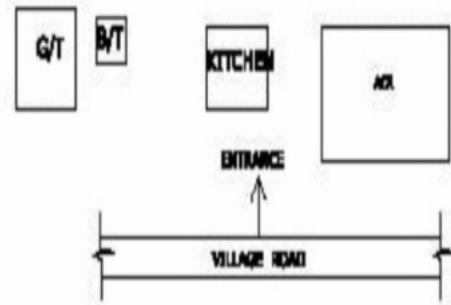

নিৰ্বাচক পঞ্জীয়ন বিষয়াৰ স্বাক্ষৰ

Nazri Naksha

Google Map View

Polling Station Building Front View

ভোটগ্ৰহন কেন্দ্ৰৰ সন্মুখৰ দৃশ্য

Cad View

Key MAP View

| | | | | | |
|--|--------------------------|---|--------------------------|--|--------------------------|
| 1 নাম : মঞ্জিলা বিবি স্বামীৰ নাম: তুবুল আলী ঘৰ নং : 00 বয়স : 40 লিঙ্গ : মহিলা | FSS0326686 ফটো উপলব্ধ | 2 নাম : কোল্‌সুম বেগম মাতৃৰ নাম: মিচ গুলবান ঘৰ নং : 00 বয়স : 37 লিঙ্গ : মহিলা | FSS0269563 ফটো উপলব্ধ | 3 নাম : মৰ্জিনা বেগম স্বামীৰ নাম: আয়ুব আলী ঘৰ নং : 00 বয়স : 31 লিঙ্গ : মহিলা | FSS0267351 ফটো উপলব্ধ |
| S 4 নাম : অনৱাৰা পিতাৰ নাম: সহফুদ্দিন আহমেদ ঘৰ নং : 00 বয়স : 28 লিঙ্গ : মহিলা | FSS0269720 ফটো উপলব্ধ | 5 নাম : অৰ্জিনাৰা বেগম পিতাৰ নাম: শ্ৰী.আলেকফ আলী ঘৰ নং : 00 বয়স : 27 লিঙ্গ : মহিলা | FSS0268771 ফটো উপলব্ধ | E 6 নাম : তৰ্চেৰ আলী পিতাৰ নাম: সনলু সেখ ঘৰ নং : 1 বয়স : 65 লিঙ্গ : পুৰুষ | FSS3034568 ফটো উপলব্ধ |
| 7 নাম : গুলজাৰ আলী পিতাৰ নাম: তৰ্চেৰ আলী ঘৰ নং : 1 বয়স : 47 লিঙ্গ : পুৰুষ | FSS3034591 ফটো উপলব্ধ | 8 নাম : জয়নাল আলী পিতাৰ নাম: তৰ্চেৰ আলী ঘৰ নং : 1 বয়স : 43 লিঙ্গ : পুৰুষ | FSS3034580 ফটো উপলব্ধ | 9 নাম : চুৰাতজান বিবি স্বামীৰ নাম: জয়নাল আলী ঘৰ নং : 1 বয়স : 36 লিঙ্গ : মহিলা | FSS0145847 ফটো উপলব্ধ |
| 10 নাম : গুলজান বিবি স্বামীৰ নাম: মাহতাব আলী ঘৰ নং : 1 বয়স : 35 লিঙ্গ : মহিলা | FSS3034604 ফটো উপলব্ধ | 11 নাম : মাহতাব আলী পিতাৰ নাম: তৰ্চেৰ আলী ঘৰ নং : 1 বয়স : 30 লিঙ্গ : পুৰুষ | FSS0113993 ফটো উপলব্ধ | 12 নাম : পাৰবিন চুলতানা স্বামীৰ নাম: ফাইজুল্লাহ আলী ঘৰ নং : 01 বয়স : 20 লিঙ্গ : মহিলা | MPU0133215 ফটো উপলব্ধ |
| E 13 নাম : আবজান বিবি স্বামীৰ নাম: মহৰ আলী ঘৰ নং : 2 বয়স : 68 লিঙ্গ : মহিলা | FSS3034626 ফটো উপলব্ধ | 14 নাম : জুন বিবি স্বামীৰ নাম: আতোবাব বহমান ঘৰ নং : 2 বয়স : 37 লিঙ্গ : মহিলা | FSS3034659 ফটো উপলব্ধ | E 15 নাম : মজিবৰ বহমান পিতাৰ নাম: মহৰ আলি ঘৰ নং : 2 বয়স : 36 লিঙ্গ : পুৰুষ | FSS3034648 ফটো উপলব্ধ |
| 16 নাম : আতোবাব বহমান পিতাৰ নাম: মহৰ আলি ঘৰ নং : 2 বয়স : 34 লিঙ্গ : পুৰুষ | FSS3034637 ফটো উপলব্ধ | 17 নাম : হবিবৰ বহমান পিতাৰ নাম: মহৰ আলী ঘৰ নং : 2 বয়স : 33 লিঙ্গ : পুৰুষ | FSS0338038 ফটো উপলব্ধ | 18 নাম : তাজিমা বিবি স্বামীৰ নাম: হবিবৰ বহমান ঘৰ নং : 2 বয়স : 29 লিঙ্গ : মহিলা | FSS0342717 ফটো উপলব্ধ |
| 19 নাম : ফুকন আলী পিতাৰ নাম: সনলু সেখ ঘৰ নং : 0 বয়স : 70 লিঙ্গ : পুৰুষ | FSS3034671 ফটো উপলব্ধ | 20 নাম : মইতুল বিবি স্বামীৰ নাম: নিজাম আলী ঘৰ নং : 0 বয়স : 35 লিঙ্গ : মহিলা | FSS3034660 ফটো উপলব্ধ | 21 নাম : নিজাম আলী পিতাৰ নাম: ফুকন আলী ঘৰ নং : 0 বয়স : 28 লিঙ্গ : পুৰুষ | FSS0168195 ফটো উপলব্ধ |
| 22 নাম : ফুলে বিবি স্বামীৰ নাম: ৰোচান আলী ঘৰ নং : 5 বয়স : 75 লিঙ্গ : মহিলা | FSS3034693 ফটো উপলব্ধ | 23 নাম : হাছেৰ আলী পিতাৰ নাম: ৰোচান আলী ঘৰ নং : 5 বয়স : 60 লিঙ্গ : পুৰুষ | FSS3034706 ফটো উপলব্ধ | 24 নাম : হায়াত আলী পিতাৰ নাম: ৰোচান আলী ঘৰ নং : 5 বয়স : 55 লিঙ্গ : পুৰুষ | FSS3034728 ফটো উপলব্ধ |
| 25 নাম : জবেদ আলী পিতাৰ নাম: ৰোচান আলী ঘৰ নং : 5 বয়স : 50 লিঙ্গ : পুৰুষ | FSS3034739 ফটো উপলব্ধ | 26 নাম : জাকিৰ হুছেইন পিতাৰ নাম: ৰোচান আলী ঘৰ নং : 5 বয়স : 45 লিঙ্গ : পুৰুষ | FSS3034740 ফটো উপলব্ধ | 27 নাম : মেৰিনা বেগম স্বামীৰ নাম: হাছেৰ আলী ঘৰ নং : 5 বয়স : 43 লিঙ্গ : মহিলা | FSS3034717 ফটো উপলব্ধ |
| 28 নাম : মেৰেজা বিবি স্বামীৰ নাম: জবেদ আলী ঘৰ নং : 5 বয়স : 38 লিঙ্গ : মহিলা | FSS3044039 ফটো উপলব্ধ | 29 নাম : মইনুল হক পিতাৰ নাম: ৰোচান আলী ঘৰ নং : 5 বয়স : 35 লিঙ্গ : পুৰুষ | FSS3034751 ফটো উপলব্ধ | 30 নাম : চাহিদুল ইছলাম পিতাৰ নাম: ৰোচান আলী ঘৰ নং : 5 বয়স : 34 লিঙ্গ : পুৰুষ | FSS3044040 ফটো উপলব্ধ |