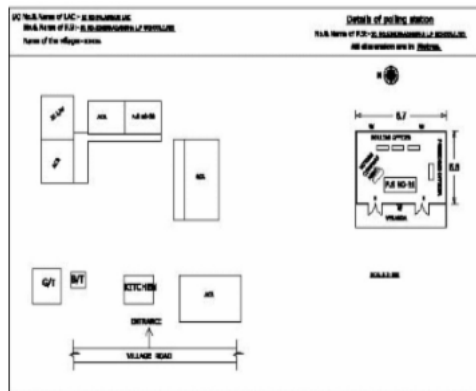

নিৰ্বাচক পঞ্জীয়ন বিষয়াৰ স্বাক্ষৰ

Nazri Naksha

Google Map View

Polling Station Building Front View

ভোটগ্ৰহন কেন্দ্ৰৰ সন্মুখৰ দৃশ্য

Cad View

Key MAP View

| | | | | | |
|--|--------------------------|---|--------------------------|--|--------------------------|
| 1 নাম : মঞ্জিলা বিবি স্বামীৰ নাম: তুবুল আলী ঘৰ নং : 00 বয়স : 40 লিঙ্গ : মহিলা | FSS0326686 ফটো উপলব্ধ | 2 নাম : কোল্‌সুম বেগম মাতৃৰ নাম: মিচ গুলবান ঘৰ নং : 00 বয়স : 37 লিঙ্গ : মহিলা | FSS0269563 ফটো উপলব্ধ | 3 নাম : মৰ্জিনা বেগম স্বামীৰ নাম: আয়ুব আলী ঘৰ নং : 00 বয়স : 31 লিঙ্গ : মহিলা | FSS0267351 ফটো উপলব্ধ |
| S 4 নাম : অনৱাৰা পিতাৰ নাম: সহফুদ্দিন আহমেদ ঘৰ নং : 00 বয়স : 28 লিঙ্গ : মহিলা | FSS0269720 ফটো উপলব্ধ | 5 নাম : অৰ্জিনাৰা বেগম পিতাৰ নাম: শ্ৰী.আলেকফ আলী ঘৰ নং : 00 বয়স : 27 লিঙ্গ : মহিলা | FSS0268771 ফটো উপলব্ধ | E 6 নাম : তৰ্চেৰ আলী পিতাৰ নাম: সনলু সেখ ঘৰ নং : 1 বয়স : 65 লিঙ্গ : পুৰুষ | FSS3034568 ফটো উপলব্ধ |
| 7 নাম : গুলজাৰ আলী পিতাৰ নাম: তৰ্চেৰ আলী ঘৰ নং : 1 বয়স : 47 লিঙ্গ : পুৰুষ | FSS3034591 ফটো উপলব্ধ | 8 নাম : জয়নাল আলী পিতাৰ নাম: তৰ্চেৰ আলী ঘৰ নং : 1 বয়স : 43 লিঙ্গ : পুৰুষ | FSS3034580 ফটো উপলব্ধ | 9 নাম : চুৰাতজান বিবি স্বামীৰ নাম: জয়নাল আলী ঘৰ নং : 1 বয়স : 36 লিঙ্গ : মহিলা | FSS0145847 ফটো উপলব্ধ |
| 10 নাম : গুলজান বিবি স্বামীৰ নাম: মাহতাব আলী ঘৰ নং : 1 বয়স : 35 লিঙ্গ : মহিলা | FSS3034604 ফটো উপলব্ধ | 11 নাম : মাহতাব আলী পিতাৰ নাম: তৰ্চেৰ আলী ঘৰ নং : 1 বয়স : 30 লিঙ্গ : পুৰুষ | FSS0113993 ফটো উপলব্ধ | 12 নাম : পাৰবিন চুলতানা স্বামীৰ নাম: ফাইজুল্লাহ আলী ঘৰ নং : 01 বয়স : 20 লিঙ্গ : মহিলা | MPU0133215 ফটো উপলব্ধ |
| E 13 নাম : আবজান বিবি স্বামীৰ নাম: মহৰ আলী ঘৰ নং : 2 বয়স : 68 লিঙ্গ : মহিলা | FSS3034626 ফটো উপলব্ধ | 14 নাম : জুন বিবি স্বামীৰ নাম: আতোবাব বহমান ঘৰ নং : 2 বয়স : 37 লিঙ্গ : মহিলা | FSS3034659 ফটো উপলব্ধ | E 15 নাম : মজিবৰ বহমান পিতাৰ নাম: মহৰ আলি ঘৰ নং : 2 বয়স : 36 লিঙ্গ : পুৰুষ | FSS3034648 ফটো উপলব্ধ |
| 16 নাম : আতোবাব বহমান পিতাৰ নাম: মহৰ আলি ঘৰ নং : 2 বয়স : 34 লিঙ্গ : পুৰুষ | FSS3034637 ফটো উপলব্ধ | 17 নাম : হবিবৰ বহমান পিতাৰ নাম: মহৰ আলী ঘৰ নং : 2 বয়স : 33 লিঙ্গ : পুৰুষ | FSS0338038 ফটো উপলব্ধ | 18 নাম : তাজিমা বিবি স্বামীৰ নাম: হবিবৰ বহমান ঘৰ নং : 2 বয়স : 29 লিঙ্গ : মহিলা | FSS0342717 ফটো উপলব্ধ |
| 19 নাম : ফুকন আলী পিতাৰ নাম: সনলু সেখ ঘৰ নং : 0 বয়স : 70 লিঙ্গ : পুৰুষ | FSS3034671 ফটো উপলব্ধ | 20 নাম : মইতুল বিবি স্বামীৰ নাম: নিজাম আলী ঘৰ নং : 0 বয়স : 35 লিঙ্গ : মহিলা | FSS3034660 ফটো উপলব্ধ | 21 নাম : নিজাম আলী পিতাৰ নাম: ফুকন আলী ঘৰ নং : 0 বয়স : 28 লিঙ্গ : পুৰুষ | FSS0168195 ফটো উপলব্ধ |
| 22 নাম : ফুলে বিবি স্বামীৰ নাম: ৰোচান আলী ঘৰ নং : 5 বয়স : 75 লিঙ্গ : মহিলা | FSS3034693 ফটো উপলব্ধ | 23 নাম : হাছেৰ আলী পিতাৰ নাম: ৰোচান আলী ঘৰ নং : 5 বয়স : 60 লিঙ্গ : পুৰুষ | FSS3034706 ফটো উপলব্ধ | 24 নাম : হায়াত আলী পিতাৰ নাম: ৰোচান আলী ঘৰ নং : 5 বয়স : 55 লিঙ্গ : পুৰুষ | FSS3034728 ফটো উপলব্ধ |
| 25 নাম : জবেদ আলী পিতাৰ নাম: ৰোচান আলী ঘৰ নং : 5 বয়স : 50 লিঙ্গ : পুৰুষ | FSS3034739 ফটো উপলব্ধ | 26 নাম : জাকিৰ হুছেইন পিতাৰ নাম: ৰোচান আলী ঘৰ নং : 5 বয়স : 45 লিঙ্গ : পুৰুষ | FSS3034740 ফটো উপলব্ধ | 27 নাম : মেৰিনা বেগম স্বামীৰ নাম: হাছেৰ আলী ঘৰ নং : 5 বয়স : 43 লিঙ্গ : মহিলা | FSS3034717 ফটো উপলব্ধ |
| 28 নাম : মেৰেজা বিবি স্বামীৰ নাম: জবেদ আলী ঘৰ নং : 5 বয়স : 38 লিঙ্গ : মহিলা | FSS3044039 ফটো উপলব্ধ | 29 নাম : মইনুল হক পিতাৰ নাম: ৰোচান আলী ঘৰ নং : 5 বয়স : 35 লিঙ্গ : পুৰুষ | FSS3034751 ফটো উপলব্ধ | 30 নাম : চাহিদুল ইছলাম পিতাৰ নাম: ৰোচান আলী ঘৰ নং : 5 বয়স : 34 লিঙ্গ : পুৰুষ | FSS3044040 ফটো উপলব্ধ |