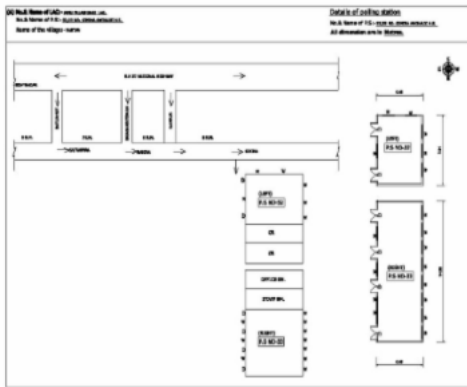

নিৰ্বাচক পঞ্জীয়ন বিষয়াৰ স্বাক্ষৰ

Nazri Naksha

Google Map View

Polling Station Building Front View

ভোটগ্ৰহন কেন্দ্ৰৰ সন্মুখৰ দৃশ্য

Cad View

Key MAP View

1 নাম : বিনা বিবি স্বামীৰ নাম: খৰছেদ আলী ঘৰ নং : 000 বয়স : 38 লিঙ্গ : মহিলা	FSS0438226 ফটো উপলব্ধ	2 নাম : সাজিদা বেগম পিতাৰ নাম: চেহাৰ আলী ঘৰ নং : 000 বয়স : 28 লিঙ্গ : মহিলা	FSS0524215 ফটো উপলব্ধ	3 নাম : বনু বেগম স্বামীৰ নাম: ধনুজুৰ আলি ঘৰ নং : 000 বয়স : 26 লিঙ্গ : মহিলা	FSS0537563 ফটো উপলব্ধ
4 নাম : বিজল হক পিতাৰ নাম: আঞ্জিৰ আল ঘৰ নং : 0000 বয়স : 26 লিঙ্গ : পুৰুষ	FSS0424382 ফটো উপলব্ধ	5 নাম : মিৰা বেগম স্বামীৰ নাম: তাবিবুৰ বহমান ঘৰ নং : 00 বয়স : 25 লিঙ্গ : মহিলা	FSS0334821 ফটো উপলব্ধ	6 নাম : আতিকুৰ বহমান পিতাৰ নাম: আতৌৱাৰ বহমান ঘৰ নং : 6 নং ৱাদ বয়স : 23 লিঙ্গ : পুৰুষ	MPU0103937 ফটো উপলব্ধ
7 নাম : নেকিবুৰ বহমান পিতাৰ নাম: নাছিব আলী ঘৰ নং : 12 বয়স : 23 লিঙ্গ : পুৰুষ	MPU0101360 ফটো উপলব্ধ	8 নাম : বাহুল আলী পিতাৰ নাম: মইনুল আলী ঘৰ নং : 17 বয়স : 22 লিঙ্গ : পুৰুষ	MPU0095323 ফটো উপলব্ধ	9 নাম : আৰ্জিনা বেগম স্বামীৰ নাম: দিলদাৰ আলী ঘৰ নং : 023 বয়স : 23 লিঙ্গ : মহিলা	MPU0028316 ফটো উপলব্ধ
10 নাম : মুন্না আহমেদ পিতাৰ নাম: ৰচমীল আলী ঘৰ নং : 27 বয়স : 22 লিঙ্গ : পুৰুষ	FSS1879642 ফটো উপলব্ধ	11 নাম : জেছমিনা বিবি স্বামীৰ নাম: আৰজেল আলী ঘৰ নং : 0৩২ বয়স : 26 লিঙ্গ : মহিলা	FSS0297846 ফটো উপলব্ধ	12 নাম : অৰ্জিনাৰ বেগম পিতাৰ নাম: অজুৰ আলি ঘৰ নং : 040 বয়স : 30 লিঙ্গ : মহিলা	FSS0531871 ফটো উপলব্ধ
13 নাম : ফইজুল্লা আলী পিতাৰ নাম: কৱিম আলী ঘৰ নং : 41 বয়স : 25 লিঙ্গ : পুৰুষ	FSS0418863 ফটো উপলব্ধ	14 নাম : মদুল হুছেইন পিতাৰ নাম: আলতাফ আলী ঘৰ নং : ৬২ বয়স : 22 লিঙ্গ : পুৰুষ	MPU0002048 ফটো উপলব্ধ	15 নাম : মকিবৰ আলী মাতৃৰ নাম: বেজিনা বিবি ঘৰ নং : 67 বয়স : 24 লিঙ্গ : পুৰুষ	MPU0072371 ফটো উপলব্ধ
16 নাম : মইদুল হক পিতাৰ নাম: আঞ্জিৰ আলী ঘৰ নং : 88/046 বয়স : 28 লিঙ্গ : পুৰুষ	FSS0424390 ফটো উপলব্ধ	17 নাম : মিন বেগম স্বামীৰ নাম: মইনুল আলি ঘৰ নং : 105 বয়স : 31 লিঙ্গ : মহিলা	MPU0002915 ফটো উপলব্ধ	18 নাম : সনো বেগম স্বামীৰ নাম: চেকাৰ আলী ঘৰ নং : 110 বয়স : 30 লিঙ্গ : মহিলা	FSS1838239 ফটো উপলব্ধ
19 নাম : চানমহম্মদ আলী পিতাৰ নাম: তমিজ আলী ঘৰ নং : ১১৯ বয়স : 25 লিঙ্গ : পুৰুষ	FSS0517292 ফটো উপলব্ধ	20 নাম : আলতাফ হুছেইন পিতাৰ নাম: ইদ্রিছ আলী ঘৰ নং : 119 বয়স : 23 লিঙ্গ : পুৰুষ	FSS1898691 ফটো উপলব্ধ	21 নাম : জেহেৰুল ইছলাম পিতাৰ নাম: ইদ্রিছ আলী ঘৰ নং : 119 বয়স : 21 লিঙ্গ : পুৰুষ	FSS1898683 ফটো উপলব্ধ
22 নাম : মইদুল ইছলাম পিতাৰ নাম: মহৰূপ আলী ঘৰ নং : 124 বয়স : 19 লিঙ্গ : পুৰুষ	MPU0094649 ফটো উপলব্ধ	23 নাম : মনোৱাৰ আলী পিতাৰ নাম: ফজল ঘৰ নং : 134 বয়স : 25 লিঙ্গ : পুৰুষ	MPU0057463 ফটো উপলব্ধ	24 নাম : তাফিকা চুলতানা স্বামীৰ নাম: চুলেমন আলী ঘৰ নং : ১৩৮ বয়স : 37 লিঙ্গ : মহিলা	FSS0385328 ফটো উপলব্ধ
25 নাম : আবজেল আলী পিতাৰ নাম: চুলতান আলী ঘৰ নং : ১৪৩ বয়স : 30 লিঙ্গ : পুৰুষ	FSS0385302 ফটো উপলব্ধ	26 নাম : আমিনা বেগম স্বামীৰ নাম: ছাহজাহান আলী ঘৰ নং : 143 বয়স : 26 লিঙ্গ : মহিলা	FSS0419176 ফটো উপলব্ধ	27 নাম : মিনৱাৰা বেগম স্বামীৰ নাম: ছাদাম হুছেইন ঘৰ নং : 152 বয়স : 32 লিঙ্গ : মহিলা	FSS0385930 ফটো উপলব্ধ
28 নাম : নুৰুদ্দিন আহমেদ পিতাৰ নাম: ইছলাম আলী ঘৰ নং : ১৫২ বয়স : 23 লিঙ্গ : পুৰুষ	MPU0072082 ফটো উপলব্ধ	29 নাম : মদুলা বেগম মাতৃৰ নাম: আৰাজান বিবি ঘৰ নং : ১৫২ বয়স : 22 লিঙ্গ : মহিলা	MPU0107417 ফটো উপলব্ধ	30 নাম : ৰছমিনা বেগম স্বামীৰ নাম: মুকেছ আলী ঘৰ নং : ১৫৫ বয়স : 23 লিঙ্গ : মহিলা	MPU0129916 ফটো উপলব্ধ