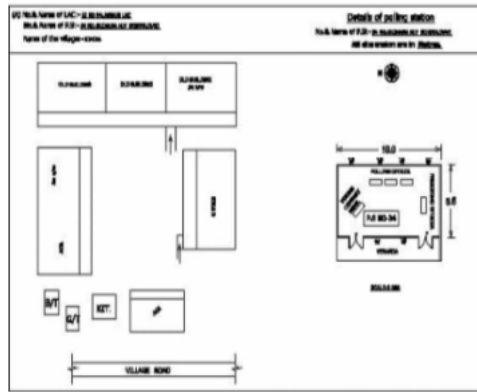

নিৰ্বাচক পঞ্জীয়ন বিষয়াৰ স্বাক্ষৰ

Nazri Naksha

Google Map View

Polling Station Building Front View

ভোটগ্ৰহন কেন্দ্ৰৰ সন্মুখৰ দৃশ্য

Cad View

Key MAP View

1 নাম : কৰুণী দাস অন্যান্য: বাৰবল দাস ঘৰ নং : ৩০ বয়স : 42 লিঙ্গ : মহিলা	FSS1838886 ফটো উপলব্ধ	2 নাম : বৰ্ণালী তালুকদাৰ স্বামীৰ নাম: জিতু দাস ঘৰ নং : 37 বয়স : 23 লিঙ্গ : মহিলা	MPU0129452 ফটো উপলব্ধ	R 3 নাম : টুনী বিবি স্বামীৰ নাম: হৰেজ আলী ঘৰ নং : 82 বয়স : 78 লিঙ্গ : মহিলা	FSS3334621 ফটো উপলব্ধ
4 নাম : নুৰমহম্মদ আলী পিতাৰ নাম: হৰেজ আলী ঘৰ নং : 82 বয়স : 51 লিঙ্গ : পুৰুষ	FSS3334632 ফটো উপলব্ধ	5 নাম : চিহিৰান বিবি স্বামীৰ নাম: নুৰ মহম্মদ আলী ঘৰ নং : 82 বয়স : 37 লিঙ্গ : মহিলা	FSS3334610 ফটো উপলব্ধ	6 নাম : ধনমোনী দাস পিতাৰ নাম: গোবিন্দ দাস ঘৰ নং : 82 বয়স : 23 লিঙ্গ : পুৰুষ	FSS0279208 ফটো উপলব্ধ
7 নাম : নিজামুদ্দিন আহমেদ পিতাৰ নাম: মাটিয়া আলী ঘৰ নং : 88 বয়স : 45 লিঙ্গ : পুৰুষ	FSS3334654 ফটো উপলব্ধ	8 নাম : আনোৱাৰা বেগম স্বামীৰ নাম: নিজামুদ্দিন আহমেদ ঘৰ নং : 88 বয়স : 37 লিঙ্গ : মহিলা	FSS3336058 ফটো উপলব্ধ	9 নাম : নুৰল আলী পিতাৰ নাম: মতিয়া আলী ঘৰ নং : 88 বয়স : 37 লিঙ্গ : পুৰুষ	FSS3334676 ফটো উপলব্ধ
10 নাম : পূৰ্ণিমা কলিতা স্বামীৰ নাম: কমল কলিতা ঘৰ নং : 44 বয়স : 22 লিঙ্গ : মহিলা	MPU0030296 ফটো উপলব্ধ	11 নাম : মনু কলিতা পিতাৰ নাম: উপিন কলিতা ঘৰ নং : 8৫ বয়স : 60 লিঙ্গ : পুৰুষ	FSS3334698 ফটো উপলব্ধ	12 নাম : লীলা কলিতা স্বামীৰ নাম: মনু কলিতা ঘৰ নং : 8৫ বয়স : 50 লিঙ্গ : মহিলা	FSS3334701 ফটো উপলব্ধ
13 নাম : কমল কলিতা পিতাৰ নাম: মনু কলিতা ঘৰ নং : 8৫ বয়স : 34 লিঙ্গ : পুৰুষ	FSS3336092 ফটো উপলব্ধ	14 নাম : প্ৰাঞ্জল কলিতা পিতাৰ নাম: মনু কলিতা ঘৰ নং : 8৫ বয়স : 31 লিঙ্গ : পুৰুষ	FSS3336138 ফটো উপলব্ধ	15 নাম : দীপজ্যোতি কলিতা পিতাৰ নাম: মনু কলিতা ঘৰ নং : 8৫ বয়স : 31 লিঙ্গ : পুৰুষ	FSS1838795 ফটো উপলব্ধ
16 নাম : লীলা দাস স্বামীৰ নাম: কাচিৰাম দাস ঘৰ নং : 89 বয়স : 66 লিঙ্গ : মহিলা	FSS3334712 ফটো উপলব্ধ	17 নাম : দীপক কলিতা পিতাৰ নাম: কাচিৰাম দাস ঘৰ নং : 89 বয়স : 36 লিঙ্গ : পুৰুষ	FSS3334745 ফটো উপলব্ধ	18 নাম : উত্তম কলিতা পিতাৰ নাম: কাজলু কলিতা ঘৰ নং : 8৮ বয়স : 54 লিঙ্গ : পুৰুষ	FSS3334756 ফটো উপলব্ধ
19 নাম : মীনালিনি কলিতা স্বামীৰ নাম: উত্তম কলিতা ঘৰ নং : 8৮ বয়স : 50 লিঙ্গ : মহিলা	FSS3334767 ফটো উপলব্ধ	20 নাম : নিতুমনি কলিতা পিতাৰ নাম: উত্তম কলিতা ঘৰ নং : 8৮ বয়স : 30 লিঙ্গ : পুৰুষ	FSS1838762 ফটো উপলব্ধ	21 নাম : নৱনীতা কলিতা পিতাৰ নাম: উত্তম কলিতা ঘৰ নং : 8৮ বয়স : 29 লিঙ্গ : মহিলা	FSS0101360 ফটো উপলব্ধ
22 নাম : বলোৰাম কলিতা পিতাৰ নাম: শৰত কলিতা ঘৰ নং : 8৮ বয়স : 44 লিঙ্গ : পুৰুষ	MPU0138610 ফটো উপলব্ধ	23 নাম : কৃষ্ণা কলিতা পিতাৰ নাম: শৰত কলিতা ঘৰ নং : 8৮ বয়স : 43 লিঙ্গ : পুৰুষ	MPU0138628 ফটো উপলব্ধ	24 নাম : মামণি কলিতা স্বামীৰ নাম: বলোৰাম কলিতা ঘৰ নং : 8৮ বয়স : 33 লিঙ্গ : মহিলা	MRF0234229 ফটো উপলব্ধ
25 নাম : বিৰেহী কলিতা স্বামীৰ নাম: উমা কলিতা ঘৰ নং : ৫০ বয়স : 88 লিঙ্গ : মহিলা	FSS3334778 ফটো উপলব্ধ	26 নাম : মদন চন্দ্ৰ কলিতা পিতাৰ নাম: উমা কলিতা ঘৰ নং : ৫০ বয়স : 55 লিঙ্গ : পুৰুষ	FSS3334789 ফটো উপলব্ধ	27 নাম : তৰু কলিতা স্বামীৰ নাম: মদন কলিতা ঘৰ নং : ৫০ বয়স : 43 লিঙ্গ : মহিলা	FSS3334790 ফটো উপলব্ধ
28 নাম : হিবকজ্যোতি কলিতা পিতাৰ নাম: মদন কলিতা ঘৰ নং : 50 বয়স : 22 লিঙ্গ : পুৰুষ	MPU0005728 ফটো উপলব্ধ	29 নাম : বাস্তব কলিতা পিতাৰ নাম: মদন কলিতা ঘৰ নং : 50 বয়স : 20 লিঙ্গ : পুৰুষ	MPU0066159 ফটো উপলব্ধ	30 নাম : তাৰেনী কলিতা পিতাৰ নাম: অন্তিৰাম কলিতা ঘৰ নং : ৫১ বয়স : 73 লিঙ্গ : পুৰুষ	FSS3334814 ফটো উপলব্ধ