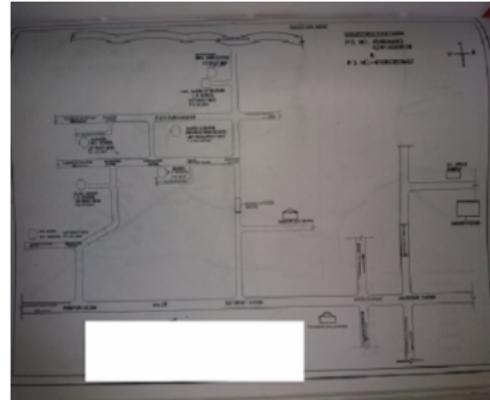

নিৰ্বাচক পঞ্জীয়ন বিষয়াৰ স্বাক্ষৰ

Nazri Naksha

Google Map View

Polling Station Building Front View

ভোটগ্ৰহন কেন্দ্ৰৰ সন্মুখৰ দৃশ্য

Cad View

Key MAP View

1 নাম : জেউতি নাথ স্বামীৰ নাম: জিতেন্দ্ৰ নাথ ঘৰ নং : 0 বয়স : 39 লিঙ্গ : মহিলা	FSS0385732 ফটো উপলব্ধ	2 নাম : বীনা বেগম স্বামীৰ নাম: ছাদুল্লা আলী ঘৰ নং : 00 বয়স : 34 লিঙ্গ : মহিলা	MPU0067462 ফটো উপলব্ধ	3 নাম : প্ৰণিতা দাস স্বামীৰ নাম: দিপাংকৰ কুমাৰ ঘৰ নং : 00 বয়স : 28 লিঙ্গ : মহিলা	FSS0445676 ফটো উপলব্ধ
4 নাম : পূৰ্ণিমা দাস স্বামীৰ নাম: উত্তম দাস ঘৰ নং : 00 বয়স : 25 লিঙ্গ : মহিলা	FSS0214510 ফটো উপলব্ধ	5 নাম : ৰোজি বেগম পিতাৰ নাম: ৰিয়াজ আলী ঘৰ নং : 0 বয়স : 25 লিঙ্গ : মহিলা	FSS0384917 ফটো উপলব্ধ	6 নাম : ধ্ৰুৱ জ্যোতি কলিতা পিতাৰ নাম: নিমল কলিতা ঘৰ নং : 0 বয়স : 25 লিঙ্গ : পুৰুষ	FSS0385765 ফটো উপলব্ধ
7 নাম : সত্যৰাম নাথ পিতাৰ নাম: গন্তিৰাম নাথ ঘৰ নং : 1 বয়স : 63 লিঙ্গ : পুৰুষ	FSS3634568 ফটো উপলব্ধ	8 নাম : ৰামচন্দ্ৰ নাথ পিতাৰ নাম: গন্তিৰাম নাথ ঘৰ নং : 1 বয়স : 58 লিঙ্গ : পুৰুষ	FSS3634580 ফটো উপলব্ধ	9 নাম : নিৰু নাথ স্বামীৰ নাম: সত্যৰাম নাথ ঘৰ নং : 1 বয়স : 56 লিঙ্গ : মহিলা	FSS3634579 ফটো উপলব্ধ
10 নাম : বনু নাথ স্বামীৰ নাম: ৰামচন্দ্ৰ নাথ ঘৰ নং : 1 বয়স : 43 লিঙ্গ : মহিলা	FSS3634591 ফটো উপলব্ধ	11 নাম : ববিতা নাথ পিতাৰ নাম: সত্যবান নাথ ঘৰ নং : 1 বয়স : 36 লিঙ্গ : মহিলা	FSS3634604 ফটো উপলব্ধ	12 নাম : বন্দনা নাথ পিতাৰ নাম: সত্যবান নাথ ঘৰ নং : 1 বয়স : 33 লিঙ্গ : মহিলা	FSS3634615 ফটো উপলব্ধ
13 নাম : শান্তিমনি নাথ পিতাৰ নাম: নৰেশ্বৰ নাথ ঘৰ নং : 01 বয়স : 30 লিঙ্গ : মহিলা	FSS0033928 ফটো উপলব্ধ	14 নাম : কিশোৰ নাথ পিতাৰ নাম: সত্যৰাম নাথ ঘৰ নং : 1 বয়স : 29 লিঙ্গ : পুৰুষ	FSS0000927 ফটো উপলব্ধ	15 নাম : প্ৰণিতা নাথ স্বামীৰ নাম: ভদ্ৰেশ্বৰ নাথ ঘৰ নং : 2 বয়স : 47 লিঙ্গ : মহিলা	FSS0227744 ফটো উপলব্ধ
16 নাম : ৰবুল কুমাৰ নাথ পিতাৰ নাম: সৰ্বেশ্বৰ নাথ ঘৰ নং : 2 বয়স : 45 লিঙ্গ : পুৰুষ	FSS3634659 ফটো উপলব্ধ	17 নাম : বিমল কুমাৰ নাথ পিতাৰ নাম: সৰ্বেশ্বৰ নাথ ঘৰ নং : 2 বয়স : 38 লিঙ্গ : পুৰুষ	FSS3634660 ফটো উপলব্ধ	18 নাম : দুল মনি নাথ পিতাৰ নাম: সৰ্বেশ্বৰ নাথ ঘৰ নং : 2 বয়স : 37 লিঙ্গ : মহিলা	FSS3642759 ফটো উপলব্ধ
19 নাম : জেউতি নাথ পিতাৰ নাম: গোলক নাথ ঘৰ নং : 2 বয়স : 30 লিঙ্গ : মহিলা	FSS1861718 ফটো উপলব্ধ	20 নাম : সৰ্বেশ্বৰ নাথ পিতাৰ নাম: অন্দলুৰাম নাথ ঘৰ নং : 2ক বয়স : 70 লিঙ্গ : পুৰুষ	FSS0214395 ফটো উপলব্ধ	21 নাম : গোলক নাথ পিতাৰ নাম: অন্দলু নাথ ঘৰ নং : 2ক বয়স : 62 লিঙ্গ : পুৰুষ	FSS3634671 ফটো উপলব্ধ
22 নাম : ভদ্ৰেশ্বৰ নাথ পিতাৰ নাম: অনলু নাথ ঘৰ নং : 2থ বয়স : 57 লিঙ্গ : পুৰুষ	FSS3634693 ফটো উপলব্ধ	23 নাম : কল্পনা নাথ স্বামীৰ নাম: গোলক নাথ ঘৰ নং : 2ক বয়স : 48 লিঙ্গ : মহিলা	FSS3634682 ফটো উপলব্ধ	24 নাম : অম্বিকা হাজৰিকা পিতাৰ নাম: ৰাজেন হাজৰিকা ঘৰ নং : 8 বয়স : 54 লিঙ্গ : পুৰুষ	FSS3634740 ফটো উপলব্ধ
25 নাম : দেবেন হাজৰিকা পিতাৰ নাম: ৰাজেন হাজৰিকা ঘৰ নং : 8 বয়স : 52 লিঙ্গ : পুৰুষ	FSS3634762 ফটো উপলব্ধ	26 নাম : নিৰুপমা দাস হাজৰিকা স্বামীৰ নাম: সুনন্দ দাস হাজৰিকা ঘৰ নং : 8 বয়স : 44 লিঙ্গ : মহিলা	FSS3642737 ফটো উপলব্ধ	27 নাম : বাসন্তী হাজৰিকা স্বামীৰ নাম: অম্বিকা হাজৰিকা ঘৰ নং : 8 বয়স : 43 লিঙ্গ : মহিলা	FSS3634751 ফটো উপলব্ধ
28 নাম : ৰুমী হাজৰিকা স্বামীৰ নাম: দেবেন্দ্ৰ হাজৰিকা ঘৰ নং : 8 বয়স : 34 লিঙ্গ : মহিলা	FSS0174508 ফটো উপলব্ধ	29 নাম : দীপজ্যোতি হাজৰিকা পিতাৰ নাম: অম্বিকা হাজৰিকা ঘৰ নং : 4 বয়স : 23 লিঙ্গ : পুৰুষ	FSS0347146 ফটো উপলব্ধ	30 নাম : যুগল হাজৰিকা পিতাৰ নাম: আনন্দ ৰাম হাজৰিকা ঘৰ নং : 4 বয়স : 22 লিঙ্গ : পুৰুষ	FSS0322131 ফটো উপলব্ধ