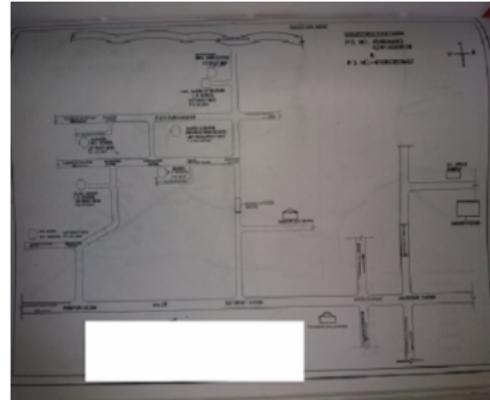

নিৰ্বাচক পঞ্জীয়ন বিষয়াৰ স্বাক্ষৰ

Nazri Naksha

Google Map View

Polling Station Building Front View

ভোটগ্ৰহন কেন্দ্ৰৰ সন্মুখৰ দৃশ্য

Cad View

Key MAP View

1 নাম : ববিনা হাজৰিকা স্বামীৰ নাম: অমূল্য হাজৰিকা ঘৰ নং : 19 বয়স : 21 লিঙ্গ : মহিলা	MPU0096214 ফটো উপলব্ধ	# 2 নাম : মামনী হীৰা হাজৰিকা স্বামীৰ নাম: অজুন হাজৰিকা ঘৰ নং : 300 বয়স : 39 লিঙ্গ : মহিলা	FSS0448811 ফটো উপলব্ধ	3 নাম : নয়ানমনী হাজৰিকা পিতাৰ নাম: চন্দ্ৰাধৰ হাজৰিকা ঘৰ নং : 30 বয়স : 31 লিঙ্গ : পুৰুষ	FSS0429985 ফটো উপলব্ধ
4 নাম : হিৰিকজ্যোতি হাজৰিকা পিতাৰ নাম: সতীশ হাজৰিকা ঘৰ নং : 32 বয়স : 21 লিঙ্গ : পুৰুষ	MPU0048439 ফটো উপলব্ধ	5 নাম : ৰুপম দাস পিতাৰ নাম: কেশব দাস ঘৰ নং : 38 বয়স : 25 লিঙ্গ : পুৰুষ	FSS0536268 ফটো উপলব্ধ	# 6 নাম : পাৰুল ঠাকুৰিয়া স্বামীৰ নাম: শশধৰ ঠাকুৰিয়া ঘৰ নং : 436 বয়স : 54 লিঙ্গ : মহিলা	FSS0532465 ফটো উপলব্ধ
# 7 নাম : মৌচুমী হাজৰিকা স্বামীৰ নাম: সোনমণি হাজৰিকা ঘৰ নং : 343 বয়স : 28 লিঙ্গ : মহিলা	FSS0284687 ফটো উপলব্ধ	8 নাম : দুৰ্গেশ্বৰ হাজৰিকা পিতাৰ নাম: মহেশ্বৰ হাজৰিকা ঘৰ নং : 78 বয়স : 36 লিঙ্গ : পুৰুষ	MPU0026104 ফটো উপলব্ধ	9 নাম : ফাৰুক আলম পিতাৰ নাম: আব্দুল গফাৰ ঘৰ নং : 105 বয়স : 21 লিঙ্গ : পুৰুষ	FSS1886498 ফটো উপলব্ধ
10 নাম : ভনিতা কলিতা পিতাৰ নাম: দুৰ্গেশ্বৰ দাস ঘৰ নং : 171 বয়স : 27 লিঙ্গ : পুৰুষ	FSS0368167 ফটো উপলব্ধ	11 নাম : ৰাজু হাজৰিকা মাতৃৰ নাম: মইনা হাজৰিকা ঘৰ নং : 177 বয়স : 27 লিঙ্গ : পুৰুষ	FSS0427062 ফটো উপলব্ধ	12 নাম : ধীৰেন হাজৰিকা পিতাৰ নাম: মহৰথ হাজৰিকা ঘৰ নং : 226 বয়স : 68 লিঙ্গ : পুৰুষ	FSS3834568 ফটো উপলব্ধ
13 নাম : বাসন্তী হাজৰিকা স্বামীৰ নাম: ধীৰেন হাজৰিকা ঘৰ নং : 226 বয়স : 63 লিঙ্গ : মহিলা	FSS3834579 ফটো উপলব্ধ	14 নাম : ৰবি হাজৰিকা পিতাৰ নাম: ধীৰেন হাজৰিকা ঘৰ নং : 226 বয়স : 45 লিঙ্গ : পুৰুষ	FSS3834580 ফটো উপলব্ধ	15 নাম : ৰীতা হাজৰিকা পিতাৰ নাম: ধীৰেন হাজৰিকা ঘৰ নং : 226 বয়স : 37 লিঙ্গ : মহিলা	FSS3834604 ফটো উপলব্ধ
16 নাম : গীতা হাজৰিকা পিতাৰ নাম: ধীৰেন হাজৰিকা ঘৰ নং : 226 বয়স : 33 লিঙ্গ : মহিলা	FSS3841563 ফটো উপলব্ধ	17 নাম : দেৱজানী হাজৰিকা পিতাৰ নাম: ধীৰেন হাজৰিকা ঘৰ নং : 226 বয়স : 31 লিঙ্গ : মহিলা	FSS3841609 ফটো উপলব্ধ	E 18 নাম : অবলা দাস স্বামীৰ নাম: চন্দ্ৰা দাস ঘৰ নং : 226 বয়স : 83 লিঙ্গ : মহিলা	FSS3834615 ফটো উপলব্ধ
19 নাম : হৰেশ্বৰী দেবী স্বামীৰ নাম: বিজু পন্দিত ঘৰ নং : 232 এ বয়স : 53 লিঙ্গ : মহিলা	LQZ5149928 ফটো উপলব্ধ	# 20 নাম : মামনি দাস স্বামীৰ নাম: কৃষ্ণ দাস ঘৰ নং : 288 বয়স : 32 লিঙ্গ : মহিলা	MPU0093757 ফটো উপলব্ধ	E 21 নাম : ৰঞ্জিত দাস পিতাৰ নাম: দুৰ্জীৰাম দাস ঘৰ নং : 288 বয়স : 63 লিঙ্গ : পুৰুষ	FSS3834626 ফটো উপলব্ধ
22 নাম : নিৰু দাস স্বামীৰ নাম: ৰঞ্জিত দাস ঘৰ নং : 288 বয়স : 53 লিঙ্গ : মহিলা	FSS3834637 ফটো উপলব্ধ	23 নাম : মুনিন্দ্র দাস পিতাৰ নাম: ৰঞ্জিত দাস ঘৰ নং : 288 বয়স : 40 লিঙ্গ : পুৰুষ	FSS3834648 ফটো উপলব্ধ	24 নাম : জোনালী দাস পিতাৰ নাম: ৰঞ্জিত দাস ঘৰ নং : 288 বয়স : 32 লিঙ্গ : মহিলা	FSS0371427 ফটো উপলব্ধ
25 নাম : স্বপ্না দাস স্বামীৰ নাম: মুনিন্দ্র দাস ঘৰ নং : 288 বয়স : 31 লিঙ্গ : মহিলা	FSS0375881 ফটো উপলব্ধ	E 26 নাম : প্ৰাণেশ্বৰ দাস পিতাৰ নাম: চন্দ্ৰীৰাম দাস ঘৰ নং : 288 বয়স : 59 লিঙ্গ : পুৰুষ	FSS3834659 ফটো উপলব্ধ	27 নাম : চাৰু দাস স্বামীৰ নাম: প্ৰাণেশ্বৰ দাস ঘৰ নং : 288 বয়স : 54 লিঙ্গ : মহিলা	FSS3834660 ফটো উপলব্ধ
28 নাম : দুলমনি দাস পিতাৰ নাম: প্ৰাণেশ্বৰ দাস ঘৰ নং : 288 বয়স : 36 লিঙ্গ : পুৰুষ	FSS3834671 ফটো উপলব্ধ	29 নাম : দিপশিখা ডেকা স্বামীৰ নাম: দুলমনি দাস ঘৰ নং : 287 বয়স : 33 লিঙ্গ : মহিলা	FCM1569671 ফটো উপলব্ধ	30 নাম : কৃষ্ণ দাস মাতৃৰ নাম: পাৰ্বতী দাস ঘৰ নং : 288 বয়স : 39 লিঙ্গ : পুৰুষ	FSS3841541 ফটো উপলব্ধ