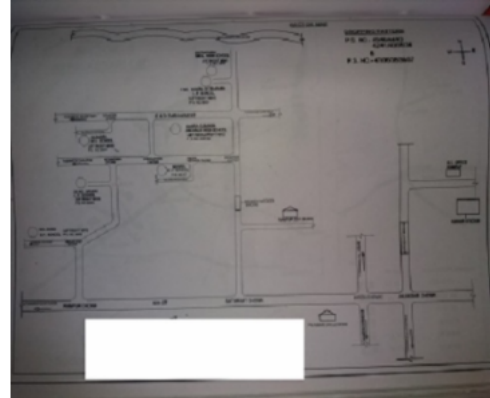

নিৰ্বাচক পঞ্জীয়ন বিষয়াৰ স্বাক্ষৰ

Nazri Naksha

Google Map View

Polling Station Building Front View

ভোটগ্ৰহন কেন্দ্ৰৰ সন্মুখৰ দৃশ্য

Cad View

Key MAP View

1 নাম : নন্দীতা দাশ পিতাৰ নাম: মুনীন্দ্র দাশ ঘৰ নং : 2 বয়স : 21 লিঙ্গ : মহিলা	FSS1878495 ফটো উপলব্ধ	2 নাম : ববিতা ভৰালী পিতাৰ নাম: মহেন্দ্ৰ ভৰালী ঘৰ নং : 8 বয়স : 22 লিঙ্গ : মহিলা	FSS1871151 ফটো উপলব্ধ	3 নাম : নমিতা নাথ স্বামীৰ নাম: ৰতন দাস ঘৰ নং : 17 বয়স : 35 লিঙ্গ : মহিলা	FSS3737722 ফটো উপলব্ধ
4 নাম : পল্লবি কলিতা দাস পিতাৰ নাম: সুন্দৰ কলিতা ঘৰ নং : 38 বয়স : 33 লিঙ্গ : মহিলা	FSS1507966 ফটো উপলব্ধ	5 নাম : ৰাজীৱ কলিতা পিতাৰ নাম: তিলক কলিতা ঘৰ নং : 48 বয়স : 26 লিঙ্গ : পুৰুষ	FSS0308999 ফটো উপলব্ধ	6 নাম : অনপমা দেৱী স্বামীৰ নাম: হিতেন চন্দ্ৰ শৰ্মা ঘৰ নং : 50 বয়স : 35 লিঙ্গ : মহিলা	FSS3737642 ফটো উপলব্ধ
7 নাম : জুৰি নাথ পিতাৰ নাম: অমৃত নাথ ঘৰ নং : 126 বয়স : 21 লিঙ্গ : মহিলা	FSS1878297 ফটো উপলব্ধ	8 নাম : জয়শ্ৰী কুমাৰী নাথ স্বামীৰ নাম: মলয় নাথ ঘৰ নং : 195 বয়স : 30 লিঙ্গ : মহিলা	FSS0453860 ফটো উপলব্ধ	9 নাম : দেৱীৰাম নাথ পিতাৰ নাম: ভকতধূলি নাথ ঘৰ নং : 205 বয়স : 86 লিঙ্গ : পুৰুষ	FSS3734563 ফটো উপলব্ধ
10 নাম : নিলীমা নাথ স্বামীৰ নাম: চন্দ্ৰধৰ নাথ ঘৰ নং : 205 বয়স : 48 লিঙ্গ : মহিলা	FSS3734596 ফটো উপলব্ধ	11 নাম : বুবুল নাথ পিতাৰ নাম: চন্দ্ৰধৰ নাথ ঘৰ নং : 205 বয়স : 31 লিঙ্গ : পুৰুষ	FSS1839970 ফটো উপলব্ধ	12 নাম : ৰাজীৱ নাথ পিতাৰ নাম: চন্দ্ৰধৰ নাথ ঘৰ নং : 205 বয়স : 21 লিঙ্গ : পুৰুষ	MPU0024125 ফটো উপলব্ধ
13 নাম : ধৰনীধৰ নাথ পিতাৰ নাম: দণ্ডিৰাম নাথ ঘৰ নং : 206 বয়স : 65 লিঙ্গ : পুৰুষ	FSS3734609 ফটো উপলব্ধ	14 নাম : প্ৰফুল্লা নাথ স্বামীৰ নাম: ধৰনীধৰ নাথ ঘৰ নং : 206 বয়স : 54 লিঙ্গ : মহিলা	FSS3734610 ফটো উপলব্ধ	15 নাম : অখিল নাথ পিতাৰ নাম: ধৰনীধৰ নাথ ঘৰ নং : 206 বয়স : 36 লিঙ্গ : পুৰুষ	FSS3734632 ফটো উপলব্ধ
16 নাম : ধীৰাজ নাথ পিতাৰ নাম: ধৰনীধৰ নাথ ঘৰ নং : 206 বয়স : 33 লিঙ্গ : পুৰুষ	FSS3737766 ফটো উপলব্ধ	17 নাম : হিতেশ নাথ পিতাৰ নাম: ধৰনীধৰ নাথ ঘৰ নং : 206 বয়স : 32 লিঙ্গ : পুৰুষ	FSS3737915 ফটো উপলব্ধ	18 নাম : বন্দিতা নাথ স্বামীৰ নাম: ধীৰাজ নাথ ঘৰ নং : 206 বয়স : 28 লিঙ্গ : মহিলা	FSS0130799 ফটো উপলব্ধ
19 নাম : কুঞ্জাবালা নাথ স্বামীৰ নাম: সবুৰাম নাথ ঘৰ নং : 209 বয়স : 68 লিঙ্গ : মহিলা	FSS3734654 ফটো উপলব্ধ	20 নাম : গোপাল নাথ পিতাৰ নাম: সবুৰাম নাথ ঘৰ নং : 209 বয়স : 50 লিঙ্গ : পুৰুষ	FSS3734665 ফটো উপলব্ধ	21 নাম : শুকেশ্বৰ নাথ পিতাৰ নাম: সবুৰাম নাথ ঘৰ নং : 209 বয়স : 46 লিঙ্গ : পুৰুষ	FSS3734687 ফটো উপলব্ধ
22 নাম : ইন্দিৰা নাথ স্বামীৰ নাম: গোপাল নাথ ঘৰ নং : 209 বয়স : 40 লিঙ্গ : মহিলা	FSS3734676 ফটো উপলব্ধ	23 নাম : কনিকা ডেকা নাথ স্বামীৰ নাম: শুকেশ্বৰ নাথ ঘৰ নং : 209 বয়স : 37 লিঙ্গ : মহিলা	FSS0040055 ফটো উপলব্ধ	24 নাম : হৰেশ্বৰ নাথ পিতাৰ নাম: ৰঘুৰাম নাথ ঘৰ নং : 208 বয়স : 63 লিঙ্গ : পুৰুষ	FSS3734698 ফটো উপলব্ধ
25 নাম : পদেবালা নাথ স্বামীৰ নাম: হৰেশ্বৰ নাথ ঘৰ নং : 208 বয়স : 56 লিঙ্গ : মহিলা	FSS3734701 ফটো উপলব্ধ	26 নাম : পঙ্কজ নাথ পিতাৰ নাম: হৰেশ্বৰ নাথ ঘৰ নং : 208 বয়স : 30 লিঙ্গ : পুৰুষ	FSS3737926 ফটো উপলব্ধ	27 নাম : প্ৰতিমা নাথ স্বামীৰ নাম: পংকজ নাথ ঘৰ নং : 208 বয়স : 26 লিঙ্গ : মহিলা	FSS0428888 ফটো উপলব্ধ
28 নাম : উপেন নাথ পিতাৰ নাম: কেৰা নাথ ঘৰ নং : 209 বয়স : 68 লিঙ্গ : পুৰুষ	FSS3734712 ফটো উপলব্ধ	29 নাম : বিলাশী নাথ স্বামীৰ নাম: উপেন নাথ ঘৰ নং : 209 বয়স : 63 লিঙ্গ : মহিলা	FSS3734723 ফটো উপলব্ধ	30 নাম : ইৰা নাথ পিতাৰ নাম: উপেন নাথ ঘৰ নং : 209 বয়স : 35 লিঙ্গ : মহিলা	FSS3737653 ফটো উপলব্ধ