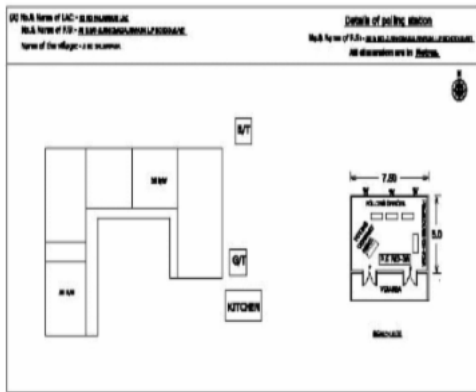

নিৰ্বাচক পঞ্জীয়ন বিষয়াৰ স্বাক্ষৰ

Nazri Naksha

Google Map View

Polling Station Building Front View

ভোটগ্ৰহন কেন্দ্ৰৰ সন্মুখৰ দৃশ্য

Cad View

Key MAP View

1 নাম : নন্দীতা দাশ পিতাৰ নাম: মুনীন্দ্র দাশ ঘৰ নং : 2 বয়স : 21 লিঙ্গ : মহিলা	FSS1878495 ফটো উপলব্ধ	2 নাম : ববিতা ভৰালী পিতাৰ নাম: মহেন্দ্ৰ ভৰালী ঘৰ নং : 8 বয়স : 22 লিঙ্গ : মহিলা	FSS1871151 ফটো উপলব্ধ	3 নাম : নমিতা নাথ স্বামীৰ নাম: ৰতন দাস ঘৰ নং : 17 বয়স : 35 লিঙ্গ : মহিলা	FSS3737722 ফটো উপলব্ধ
4 নাম : পল্লবি কলিতা দাস পিতাৰ নাম: সুন্দৰ কলিতা ঘৰ নং : 38 বয়স : 33 লিঙ্গ : মহিলা	FSS1507966 ফটো উপলব্ধ	5 নাম : ৰাজীৱ কলিতা পিতাৰ নাম: তিলক কলিতা ঘৰ নং : 48 বয়স : 26 লিঙ্গ : পুৰুষ	FSS0308999 ফটো উপলব্ধ	6 নাম : অনপমা দেৱী স্বামীৰ নাম: হিতেন চন্দ্ৰ শৰ্মা ঘৰ নং : 50 বয়স : 35 লিঙ্গ : মহিলা	FSS3737642 ফটো উপলব্ধ
7 নাম : জুৰি নাথ পিতাৰ নাম: অমৃত নাথ ঘৰ নং : 126 বয়স : 21 লিঙ্গ : মহিলা	FSS1878297 ফটো উপলব্ধ	8 নাম : জয়শ্ৰী কুমাৰী নাথ স্বামীৰ নাম: মলয় নাথ ঘৰ নং : 195 বয়স : 30 লিঙ্গ : মহিলা	FSS0453860 ফটো উপলব্ধ	9 নাম : দেৱীৰাম নাথ পিতাৰ নাম: ভকতধূলি নাথ ঘৰ নং : 205 বয়স : 86 লিঙ্গ : পুৰুষ	FSS3734563 ফটো উপলব্ধ
10 নাম : নিলীমা নাথ স্বামীৰ নাম: চন্দ্ৰধৰ নাথ ঘৰ নং : 205 বয়স : 48 লিঙ্গ : মহিলা	FSS3734596 ফটো উপলব্ধ	11 নাম : বুবুল নাথ পিতাৰ নাম: চন্দ্ৰধৰ নাথ ঘৰ নং : 205 বয়স : 31 লিঙ্গ : পুৰুষ	FSS1839970 ফটো উপলব্ধ	12 নাম : ৰাজীৱ নাথ পিতাৰ নাম: চন্দ্ৰধৰ নাথ ঘৰ নং : 205 বয়স : 21 লিঙ্গ : পুৰুষ	MPU0024125 ফটো উপলব্ধ
13 নাম : ধৰনীধৰ নাথ পিতাৰ নাম: দণ্ডিৰাম নাথ ঘৰ নং : 206 বয়স : 65 লিঙ্গ : পুৰুষ	FSS3734609 ফটো উপলব্ধ	14 নাম : প্ৰফুল্লা নাথ স্বামীৰ নাম: ধৰনীধৰ নাথ ঘৰ নং : 206 বয়স : 54 লিঙ্গ : মহিলা	FSS3734610 ফটো উপলব্ধ	15 নাম : অখিল নাথ পিতাৰ নাম: ধৰনীধৰ নাথ ঘৰ নং : 206 বয়স : 36 লিঙ্গ : পুৰুষ	FSS3734632 ফটো উপলব্ধ
16 নাম : ধীৰাজ নাথ পিতাৰ নাম: ধৰনীধৰ নাথ ঘৰ নং : 206 বয়স : 33 লিঙ্গ : পুৰুষ	FSS3737766 ফটো উপলব্ধ	17 নাম : হিতেশ নাথ পিতাৰ নাম: ধৰনীধৰ নাথ ঘৰ নং : 206 বয়স : 32 লিঙ্গ : পুৰুষ	FSS3737915 ফটো উপলব্ধ	18 নাম : বন্দিতা নাথ স্বামীৰ নাম: ধীৰাজ নাথ ঘৰ নং : 206 বয়স : 28 লিঙ্গ : মহিলা	FSS0130799 ফটো উপলব্ধ
19 নাম : কুঞ্জাবালা নাথ স্বামীৰ নাম: সবুৰাম নাথ ঘৰ নং : 209 বয়স : 68 লিঙ্গ : মহিলা	FSS3734654 ফটো উপলব্ধ	20 নাম : গোপাল নাথ পিতাৰ নাম: সবুৰাম নাথ ঘৰ নং : 209 বয়স : 50 লিঙ্গ : পুৰুষ	FSS3734665 ফটো উপলব্ধ	21 নাম : শুকেশ্বৰ নাথ পিতাৰ নাম: সবুৰাম নাথ ঘৰ নং : 209 বয়স : 46 লিঙ্গ : পুৰুষ	FSS3734687 ফটো উপলব্ধ
22 নাম : ইন্দিৰা নাথ স্বামীৰ নাম: গোপাল নাথ ঘৰ নং : 209 বয়স : 40 লিঙ্গ : মহিলা	FSS3734676 ফটো উপলব্ধ	23 নাম : কনিকা ডেকা নাথ স্বামীৰ নাম: শুকেশ্বৰ নাথ ঘৰ নং : 209 বয়স : 37 লিঙ্গ : মহিলা	FSS0040055 ফটো উপলব্ধ	24 নাম : হৰেশ্বৰ নাথ পিতাৰ নাম: ৰঘুৰাম নাথ ঘৰ নং : 208 বয়স : 63 লিঙ্গ : পুৰুষ	FSS3734698 ফটো উপলব্ধ
25 নাম : পদেবালা নাথ স্বামীৰ নাম: হৰেশ্বৰ নাথ ঘৰ নং : 208 বয়স : 56 লিঙ্গ : মহিলা	FSS3734701 ফটো উপলব্ধ	26 নাম : পঙ্কজ নাথ পিতাৰ নাম: হৰেশ্বৰ নাথ ঘৰ নং : 208 বয়স : 30 লিঙ্গ : পুৰুষ	FSS3737926 ফটো উপলব্ধ	27 নাম : প্ৰতিমা নাথ স্বামীৰ নাম: পংকজ নাথ ঘৰ নং : 208 বয়স : 26 লিঙ্গ : মহিলা	FSS0428888 ফটো উপলব্ধ
28 নাম : উপেন নাথ পিতাৰ নাম: কেৰা নাথ ঘৰ নং : 209 বয়স : 68 লিঙ্গ : পুৰুষ	FSS3734712 ফটো উপলব্ধ	29 নাম : বিলাশী নাথ স্বামীৰ নাম: উপেন নাথ ঘৰ নং : 209 বয়স : 63 লিঙ্গ : মহিলা	FSS3734723 ফটো উপলব্ধ	30 নাম : ইৰা নাথ পিতাৰ নাম: উপেন নাথ ঘৰ নং : 209 বয়স : 35 লিঙ্গ : মহিলা	FSS3737653 ফটো উপলব্ধ