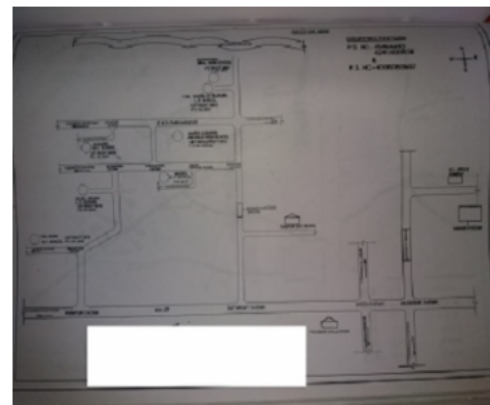

নিৰ্বাচক পঞ্জীয়ন বিষয়াৰ স্বাক্ষৰ

Nazri Naksha

Google Map View

Polling Station Building Front View

ভোটগ্ৰহন কেন্দ্ৰৰ সন্মুখৰ দৃশ্য

Cad View

Key MAP View

1 নাম : জবা মহন্ত স্বামীৰ নাম: আশ্বিনী মহন্ত ঘৰ নং : 00 বয়স : 27 লিঙ্গ : মহিলা	FSS0440891 ফটো উপলব্ধ	2 নাম : জিন্টু দাস পিতাৰ নাম: উত্তম দাস ঘৰ নং : 11 বয়স : 24 লিঙ্গ : পুৰুষ	FSS0511139 ফটো উপলব্ধ	3 নাম : মুক্তি নাথ বড়ো পিতাৰ নাম: প্রদীপ বড়ো ঘৰ নং : 59 বয়স : 19 লিঙ্গ : পুৰুষ	MPU0085761 ফটো উপলব্ধ
4 নাম : জ্যোতি প্ৰসাদ শৰ্মা পিতাৰ নাম: অনিল শৰ্মা ঘৰ নং : 74 বয়স : 23 লিঙ্গ : পুৰুষ	MPU0130914 ফটো উপলব্ধ	5 নাম : চামিউল হক পিতাৰ নাম: চামছুল আলী ঘৰ নং : 365 বয়স : 20 লিঙ্গ : পুৰুষ	MPU0092114 ফটো উপলব্ধ	6 নাম : দৰ্শনা দেৱী স্বামীৰ নাম: দীপক শৰ্মা ঘৰ নং : 80৯ বয়স : 38 লিঙ্গ : মহিলা	FSS3934574 ফটো উপলব্ধ
7 নাম : নীৰঞ্জন দাস পিতাৰ নাম: লব দাস ঘৰ নং : 420 বয়স : 25 লিঙ্গ : পুৰুষ	MPU0014894 ফটো উপলব্ধ	8 নাম : জিতুমন্নি দাস পিতাৰ নাম: ধীৰাজ দাস ঘৰ নং : 464 এ বয়স : 22 লিঙ্গ : পুৰুষ	MPU0088955 ফটো উপলব্ধ	9 নাম : কবিতা কলিতা মাতৃৰ নাম: আৰতি কলিতা ঘৰ নং : 8৫৩ বয়স : 33 লিঙ্গ : মহিলা	FSS3934585 ফটো উপলব্ধ
10 নাম : মমিতা বেগম স্বামীৰ নাম: আনোৱাৰ আলী ঘৰ নং : 485ক বয়স : 26 লিঙ্গ : মহিলা	MPU0033621 ফটো উপলব্ধ	11 নাম : চবিন শৰ্মা পিতাৰ নাম: বগাৰাম শৰ্মা ঘৰ নং : 8৯০ বয়স : 63 লিঙ্গ : পুৰুষ	FSS3934643 ফটো উপলব্ধ	12 নাম : নৰ্মদা দেৱী স্বামীৰ নাম: চবিন শৰ্মা ঘৰ নং : 8৯০ বয়স : 59 লিঙ্গ : মহিলা	FSS3934654 ফটো উপলব্ধ
13 নাম : গোলাপ শৰ্মা পিতাৰ নাম: বগাৰাম শৰ্মা ঘৰ নং : 8৯০ বয়স : 57 লিঙ্গ : পুৰুষ	FSS3934767 ফটো উপলব্ধ	14 নাম : ভবানী শৰ্মা পিতাৰ নাম: বগাৰাম শৰ্মা ঘৰ নং : 8৯০ বয়স : 57 লিঙ্গ : পুৰুষ	FSS3934745 ফটো উপলব্ধ	15 নাম : পুষ্পলতা দেৱী স্বামীৰ নাম: গোলাপ শৰ্মা ঘৰ নং : 8৯০ বয়স : 48 লিঙ্গ : মহিলা	FSS3934778 ফটো উপলব্ধ
16 নাম : ৰাজবালা দেৱী স্বামীৰ নাম: উদয় শৰ্মা ঘৰ নং : 8৯০ বয়স : 48 লিঙ্গ : মহিলা	FSS3934701 ফটো উপলব্ধ	17 নাম : তৰলতা দেৱী স্বামীৰ নাম: ভবানী শৰ্মা ঘৰ নং : 8৯০ বয়স : 46 লিঙ্গ : মহিলা	FSS3934756 ফটো উপলব্ধ	18 নাম : জগত শৰ্মা পিতাৰ নাম: বগাৰাম শৰ্মা ঘৰ নং : 8৯০ বয়স : 43 লিঙ্গ : পুৰুষ	FSS3934712 ফটো উপলব্ধ
19 নাম : দীপক শৰ্মা পিতাৰ নাম: বগাৰাম শৰ্মা ঘৰ নং : 8৯০ বয়স : 41 লিঙ্গ : পুৰুষ	FSS3934723 ফটো উপলব্ধ	20 নাম : দুৰ্লভ শৰ্মা পিতাৰ নাম: চবিন শৰ্মা ঘৰ নং : 8৯০ বয়স : 41 লিঙ্গ : পুৰুষ	FSS3934665 ফটো উপলব্ধ	21 নাম : প্ৰনিতা দেৱী স্বামীৰ নাম: জগত শৰ্মা ঘৰ নং : 8৯০ বয়স : 40 লিঙ্গ : মহিলা	FSS3934609 ফটো উপলব্ধ
22 নাম : জীতুমনি শৰ্মা পিতাৰ নাম: চবিন শৰ্মা ঘৰ নং : 8৯০ বয়স : 39 লিঙ্গ : পুৰুষ	FSS3934676 ফটো উপলব্ধ	23 নাম : ধীৰাজ শৰ্মা পিতাৰ নাম: বগাৰাম শৰ্মা ঘৰ নং : 8৯০ বয়স : 39 লিঙ্গ : পুৰুষ	FSS3934734 ফটো উপলব্ধ	24 নাম : উদয় শৰ্মা পিতাৰ নাম: বগাৰাম শৰ্মা ঘৰ নং : 8৯০ বয়স : 38 লিঙ্গ : পুৰুষ	FSS3934698 ফটো উপলব্ধ
25 নাম : কৈলাশ শৰ্মা পিতাৰ নাম: চবিন শৰ্মা ঘৰ নং : 8৯০ বয়স : 37 লিঙ্গ : পুৰুষ	FSS3934687 ফটো উপলব্ধ	S 26 নাম : গিতাজ্জলী দেৱী পিতাৰ নাম: চবিন শৰ্মা ঘৰ নং : 8৯০ বয়স : 35 লিঙ্গ : মহিলা	FSS3934596 ফটো উপলব্ধ	27 নাম : প্ৰাঞ্জল শৰ্মা পিতাৰ নাম: উদয় শৰ্মা ঘৰ নং : 8৯০ বয়স : 33 লিঙ্গ : পুৰুষ	FSS3934610 ফটো উপলব্ধ
S 28 নাম : বৰ্ণালী দেৱী পিতাৰ নাম: ভবানী শৰ্মা ঘৰ নং : 490 বয়স : 27 লিঙ্গ : পুৰুষ	FSS0220335 ফটো উপলব্ধ	29 নাম : দীপজ্যোতি শৰ্মা পিতাৰ নাম: ভবানী শৰ্মা ঘৰ নং : 490 বয়স : 26 লিঙ্গ : পুৰুষ	FSS0223792 ফটো উপলব্ধ	30 নাম : নৱনীতা দেৱী পিতাৰ নাম: গোলাপ শৰ্মা ঘৰ নং : 8৯০ বয়স : 22 লিঙ্গ : মহিলা	FSS0342303 ফটো উপলব্ধ