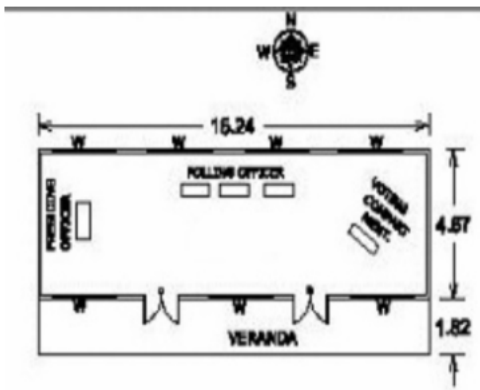

নিৰ্বাচক পঞ্জীয়ন বিষয়াৰ স্বাক্ষৰ

Nazri Naksha

Google Map View

Polling Station Building Front View

ভোটগ্ৰহন কেন্দ্ৰৰ সন্মুখৰ দৃশ্য

Cad View

Key MAP View

1 নাম : জবা মহন্ত স্বামীৰ নাম: আশ্বিনী মহন্ত ঘৰ নং : 00 বয়স : 27 লিঙ্গ : মহিলা	FSS0440891 ফটো উপলব্ধ	2 নাম : জিন্টু দাস পিতাৰ নাম: উত্তম দাস ঘৰ নং : 11 বয়স : 24 লিঙ্গ : পুৰুষ	FSS0511139 ফটো উপলব্ধ	3 নাম : মুক্তি নাথ বড়ো পিতাৰ নাম: প্রদীপ বড়ো ঘৰ নং : 59 বয়স : 19 লিঙ্গ : পুৰুষ	MPU0085761 ফটো উপলব্ধ
4 নাম : জ্যোতি প্ৰসাদ শৰ্মা পিতাৰ নাম: অনিল শৰ্মা ঘৰ নং : 74 বয়স : 23 লিঙ্গ : পুৰুষ	MPU0130914 ফটো উপলব্ধ	5 নাম : চামিউল হক পিতাৰ নাম: চামছুল আলী ঘৰ নং : 365 বয়স : 20 লিঙ্গ : পুৰুষ	MPU0092114 ফটো উপলব্ধ	6 নাম : দৰ্শনা দেৱী স্বামীৰ নাম: দীপক শৰ্মা ঘৰ নং : 80৯ বয়স : 38 লিঙ্গ : মহিলা	FSS3934574 ফটো উপলব্ধ
7 নাম : নীৰঞ্জন দাস পিতাৰ নাম: লব দাস ঘৰ নং : 420 বয়স : 25 লিঙ্গ : পুৰুষ	MPU0014894 ফটো উপলব্ধ	8 নাম : জিতুমন্নি দাস পিতাৰ নাম: ধীৰাজ দাস ঘৰ নং : 464 এ বয়স : 22 লিঙ্গ : পুৰুষ	MPU0088955 ফটো উপলব্ধ	9 নাম : কবিতা কলিতা মাতৃৰ নাম: আৰতি কলিতা ঘৰ নং : 8৫৩ বয়স : 33 লিঙ্গ : মহিলা	FSS3934585 ফটো উপলব্ধ
10 নাম : মমিতা বেগম স্বামীৰ নাম: আনোৱাৰ আলী ঘৰ নং : 485ক বয়স : 26 লিঙ্গ : মহিলা	MPU0033621 ফটো উপলব্ধ	11 নাম : চবিন শৰ্মা পিতাৰ নাম: বগাৰাম শৰ্মা ঘৰ নং : 8৯০ বয়স : 63 লিঙ্গ : পুৰুষ	FSS3934643 ফটো উপলব্ধ	12 নাম : নৰ্মদা দেৱী স্বামীৰ নাম: চবিন শৰ্মা ঘৰ নং : 8৯০ বয়স : 59 লিঙ্গ : মহিলা	FSS3934654 ফটো উপলব্ধ
13 নাম : গোলাপ শৰ্মা পিতাৰ নাম: বগাৰাম শৰ্মা ঘৰ নং : 8৯০ বয়স : 57 লিঙ্গ : পুৰুষ	FSS3934767 ফটো উপলব্ধ	14 নাম : ভবানী শৰ্মা পিতাৰ নাম: বগাৰাম শৰ্মা ঘৰ নং : 8৯০ বয়স : 57 লিঙ্গ : পুৰুষ	FSS3934745 ফটো উপলব্ধ	15 নাম : পুষ্পলতা দেৱী স্বামীৰ নাম: গোলাপ শৰ্মা ঘৰ নং : 8৯০ বয়স : 48 লিঙ্গ : মহিলা	FSS3934778 ফটো উপলব্ধ
16 নাম : ৰাজবালা দেৱী স্বামীৰ নাম: উদয় শৰ্মা ঘৰ নং : 8৯০ বয়স : 48 লিঙ্গ : মহিলা	FSS3934701 ফটো উপলব্ধ	17 নাম : তৰলতা দেৱী স্বামীৰ নাম: ভবানী শৰ্মা ঘৰ নং : 8৯০ বয়স : 46 লিঙ্গ : মহিলা	FSS3934756 ফটো উপলব্ধ	18 নাম : জগত শৰ্মা পিতাৰ নাম: বগাৰাম শৰ্মা ঘৰ নং : 8৯০ বয়স : 43 লিঙ্গ : পুৰুষ	FSS3934712 ফটো উপলব্ধ
19 নাম : দীপক শৰ্মা পিতাৰ নাম: বগাৰাম শৰ্মা ঘৰ নং : 8৯০ বয়স : 41 লিঙ্গ : পুৰুষ	FSS3934723 ফটো উপলব্ধ	20 নাম : দুৰ্লভ শৰ্মা পিতাৰ নাম: চবিন শৰ্মা ঘৰ নং : 8৯০ বয়স : 41 লিঙ্গ : পুৰুষ	FSS3934665 ফটো উপলব্ধ	21 নাম : প্ৰনিতা দেৱী স্বামীৰ নাম: জগত শৰ্মা ঘৰ নং : 8৯০ বয়স : 40 লিঙ্গ : মহিলা	FSS3934609 ফটো উপলব্ধ
22 নাম : জীতুমনি শৰ্মা পিতাৰ নাম: চবিন শৰ্মা ঘৰ নং : 8৯০ বয়স : 39 লিঙ্গ : পুৰুষ	FSS3934676 ফটো উপলব্ধ	23 নাম : ধীৰাজ শৰ্মা পিতাৰ নাম: বগাৰাম শৰ্মা ঘৰ নং : 8৯০ বয়স : 39 লিঙ্গ : পুৰুষ	FSS3934734 ফটো উপলব্ধ	24 নাম : উদয় শৰ্মা পিতাৰ নাম: বগাৰাম শৰ্মা ঘৰ নং : 8৯০ বয়স : 38 লিঙ্গ : পুৰুষ	FSS3934698 ফটো উপলব্ধ
25 নাম : কৈলাশ শৰ্মা পিতাৰ নাম: চবিন শৰ্মা ঘৰ নং : 8৯০ বয়স : 37 লিঙ্গ : পুৰুষ	FSS3934687 ফটো উপলব্ধ	S 26 নাম : গিতাজ্জলী দেৱী পিতাৰ নাম: চবিন শৰ্মা ঘৰ নং : 8৯০ বয়স : 35 লিঙ্গ : মহিলা	FSS3934596 ফটো উপলব্ধ	27 নাম : প্ৰাঞ্জল শৰ্মা পিতাৰ নাম: উদয় শৰ্মা ঘৰ নং : 8৯০ বয়স : 33 লিঙ্গ : পুৰুষ	FSS3934610 ফটো উপলব্ধ
S 28 নাম : বৰ্ণালী দেৱী পিতাৰ নাম: ভবানী শৰ্মা ঘৰ নং : 490 বয়স : 27 লিঙ্গ : পুৰুষ	FSS0220335 ফটো উপলব্ধ	29 নাম : দীপজ্যোতি শৰ্মা পিতাৰ নাম: ভবানী শৰ্মা ঘৰ নং : 490 বয়স : 26 লিঙ্গ : পুৰুষ	FSS0223792 ফটো উপলব্ধ	30 নাম : নৱনীতা দেৱী পিতাৰ নাম: গোলাপ শৰ্মা ঘৰ নং : 8৯০ বয়স : 22 লিঙ্গ : মহিলা	FSS0342303 ফটো উপলব্ধ